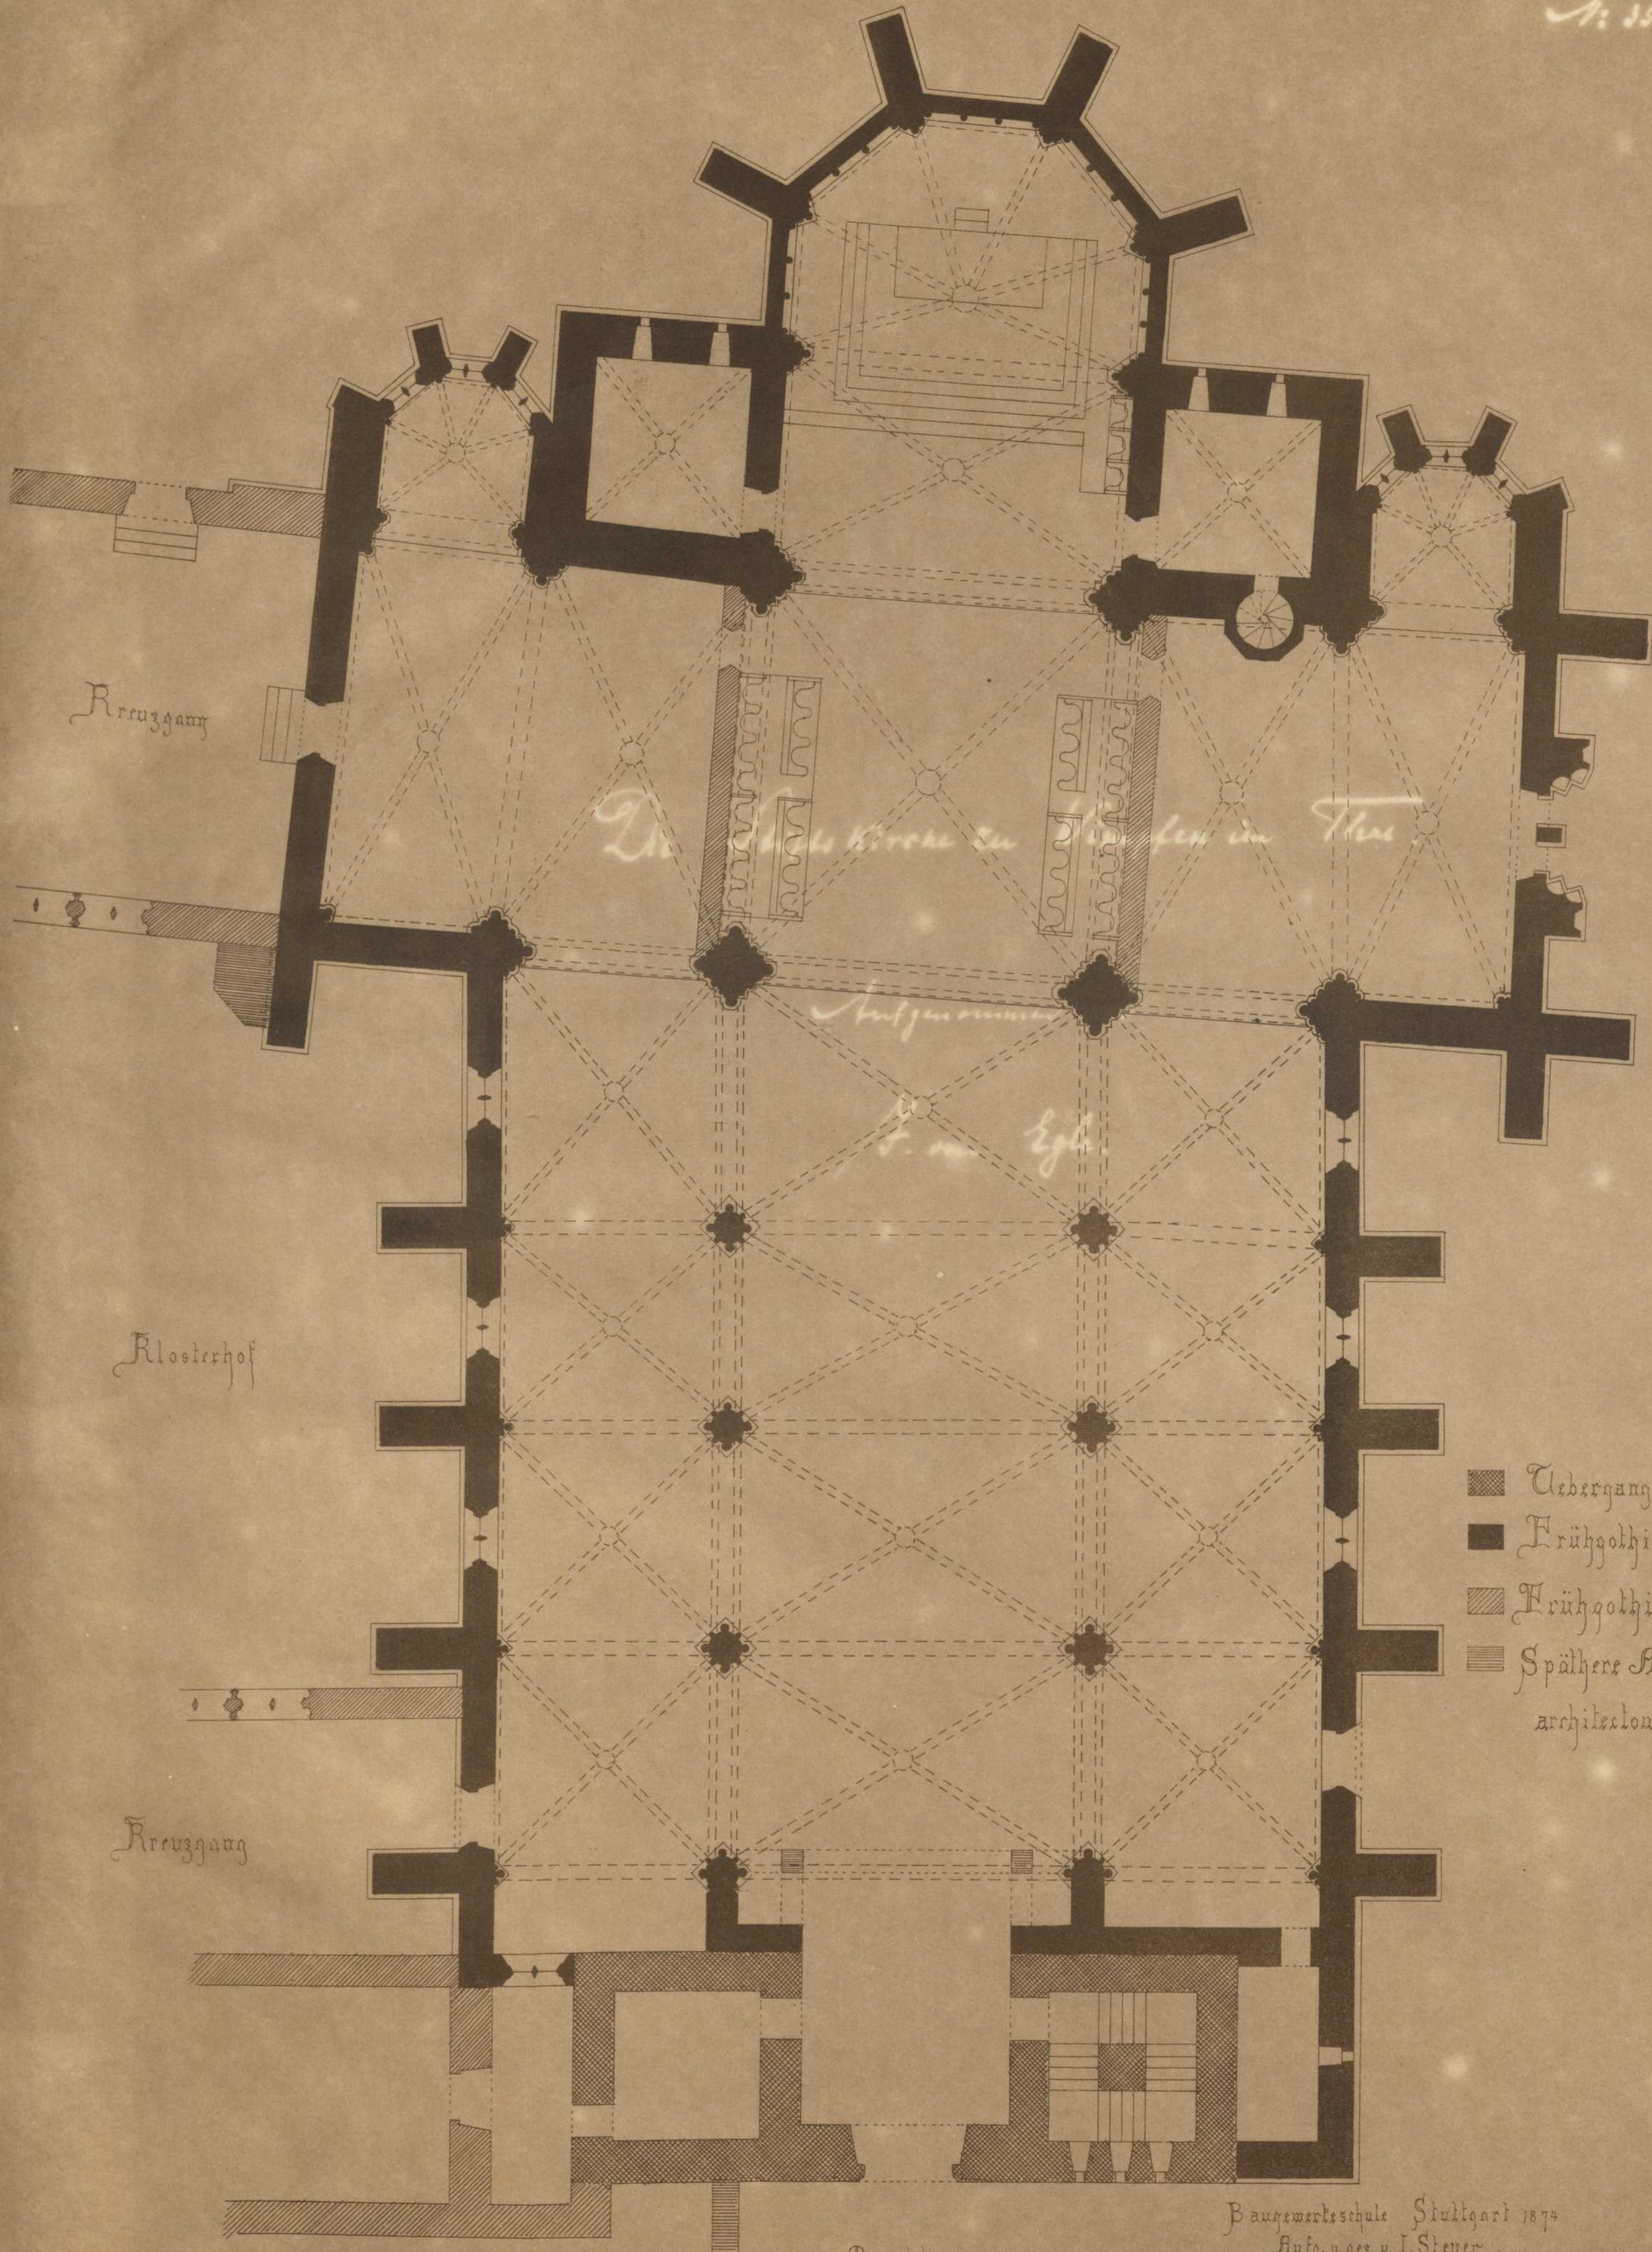

Stiftskirche zu Wimpfen im Thal.  
 Unterer Grundriss.

7  
 Tafel 1. Blatt 1. 11.  
 N. 556 b.

*Die Stiftskirche zu Wimpfen im Thal*  
*Aufgaben*  
*v. m. Egl.*

- Übergangsstyl.
- Frühgotisch von 1262-1278.
- ▨ Frühgotisch bald nach 1300.
- ▬ Spätere Anfügungen ohne architektonischen Werth.