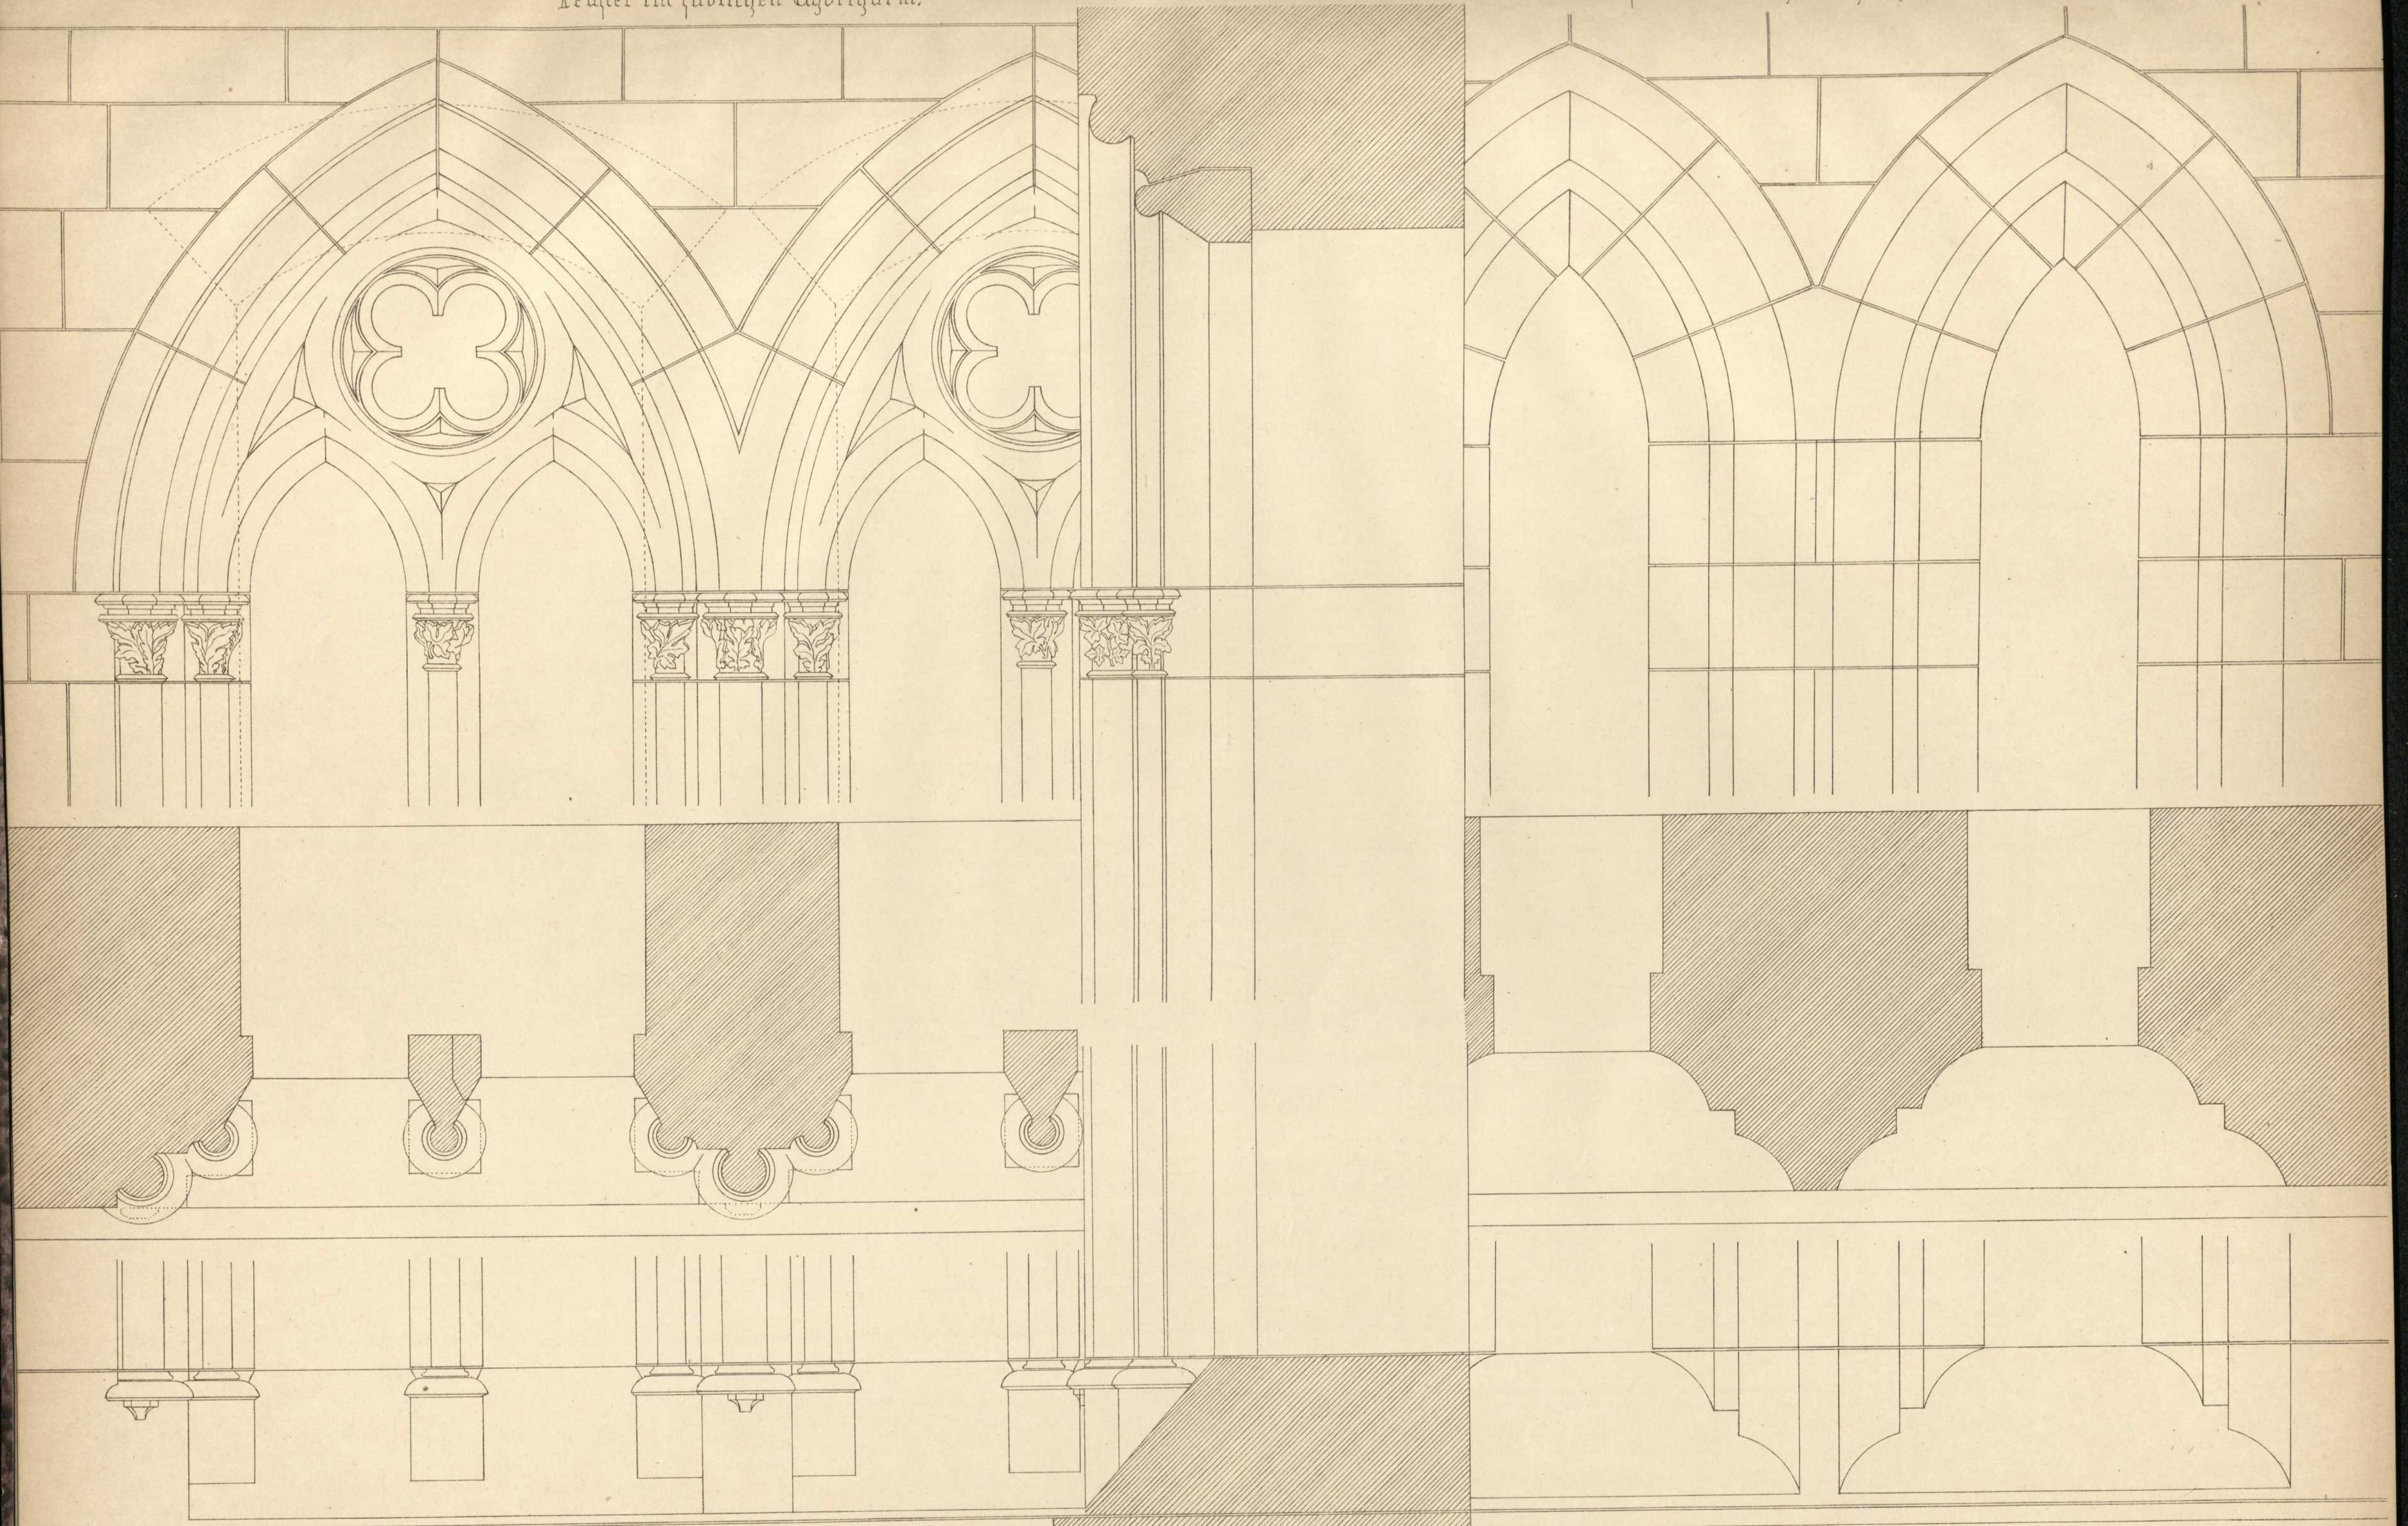

Fenster im südlichen Chorthurm.

Stiftskirche zu Wimpfen im Thal.

Fenster im nördlichen Chorthurm.

v. Egler dir.

Maßstab 1 : 10

30 dm.

Kgl. Baugewerkschule zu Stuttgart 1874.  
Autogr. von K. Wachler.