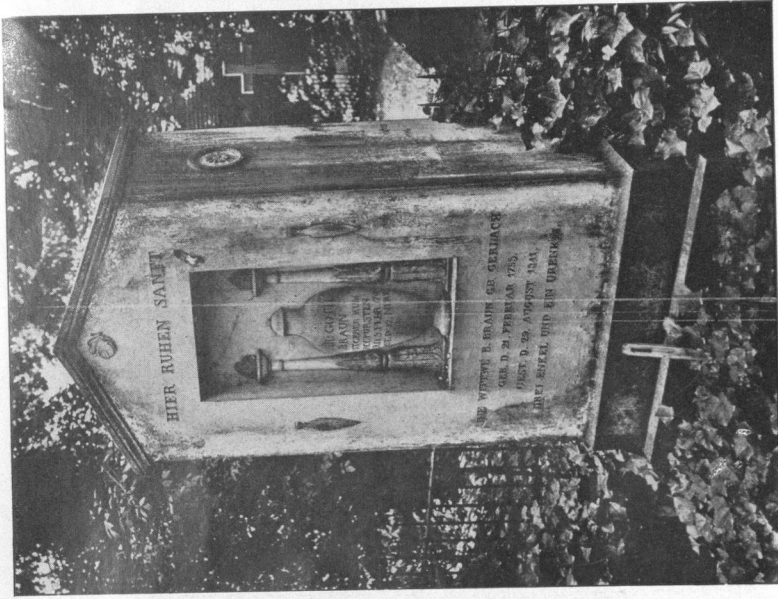

- Persistenter Identifier:** 1539675794496
- Titel:** Der Hoppenlau-Friedhof in Stuttgart
- Autor:** Pfeiffer, Bertold
- Ort:** Stuttgart
- Maße:** IV, 84 S., XIV Taf.
- Datierung:** 1912
- Signatur:** 2Z 2937-Beil,1909/12:a
- Strukturtyp:** monograph
-
- Lizenz:** <https://creativecommons.org/licenses/by-sa/4.0/>
- PURL:** <https://digibus.ub.uni-stuttgart.de/viewer/image/1539675794496/1/>
-
- Abschnitt:** Tafel VII: Grabmäler des Stadtwerkmeisters Blanck und der Familie Braun
- Strukturtyp:** illustration
-
- Lizenz:** <https://creativecommons.org/licenses/by-sa/4.0/>
- PURL:** https://digibus.ub.uni-stuttgart.de/viewer/image/1539675794496/53/LOG_0011/

Tafel VII

Familie Braun „zum Großfürsten“

Stadtwerkmeister Blandt