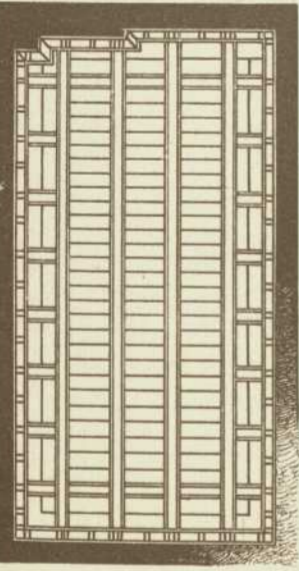

Schnitt A-B Wandtäfelung.

Schlafzimmerdecke.

Wand- u. Deckentäfelungen aus Jagdschloss „Bless“ (in der Röhn)

Architekt: Prof. A. Neumeister in Karlsruhe.

Console.

Stützevertäfelung.

System der Wandtäfelung im Schlafzimmer

Einzelheiten aus dem Schlafzimmer-Gast- u. Toilettezimmer.

Schlafzimmer.

Toilettezimmer.

Täfelung in Toilette u. Gastzimmer.

Gastzimmer.

Toilette.

Gastzimmerdecke.

Schnitt A-B.