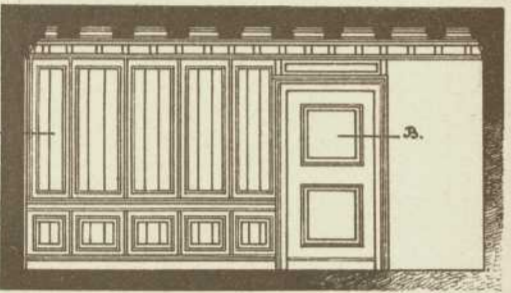

Schnitt A-B Wandtäfelung.

Schlafzimmerdecke.

Wand- u. Deckentäfelungen aus Jagdschloss „Bless“ (in der Röhn)

Architekt: Prof. A. Neumeister in Karlsruhe.

Console.

Stützevertäfelung.

System der Wandtäfelung im Schlafzimmer

Einzelheiten aus dem Schlafzimmer-Gast- u. Toilettezimmer.

Schlafzimmer.

Toilettezimmer.

Täfelung in Toilette u. Gastzimmer.

Gastzimmer.

Toilette.

Gastzimmerdecke.

Schnitt A-B.