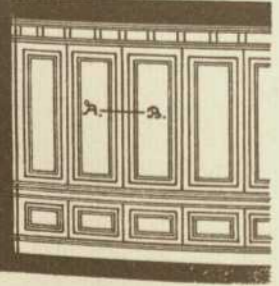

Schnitt A-B Wandtäfelung.

Schlafzimmerdecke.

Wand- u. Deckentäfelungen aus Jagdschloss „Bless“ (in der Röhn)

Architekt: Prof. A. Neumeister in Karlsruhe.

Console.

Stützevertäfelung.

System der Wandtäfelung im Schlafzimmer

Einzelheiten aus dem Schlafzimmer-Gast- u. Toilettezimmer.

Schlafzimmer.

Toilettezimmer.

Täfelung in Toilette u. Gastzimmer.

Gastzimmer.

Toilette.

Gastzimmerdecke.

Schnitt A-B.

Stützevertäfelung.