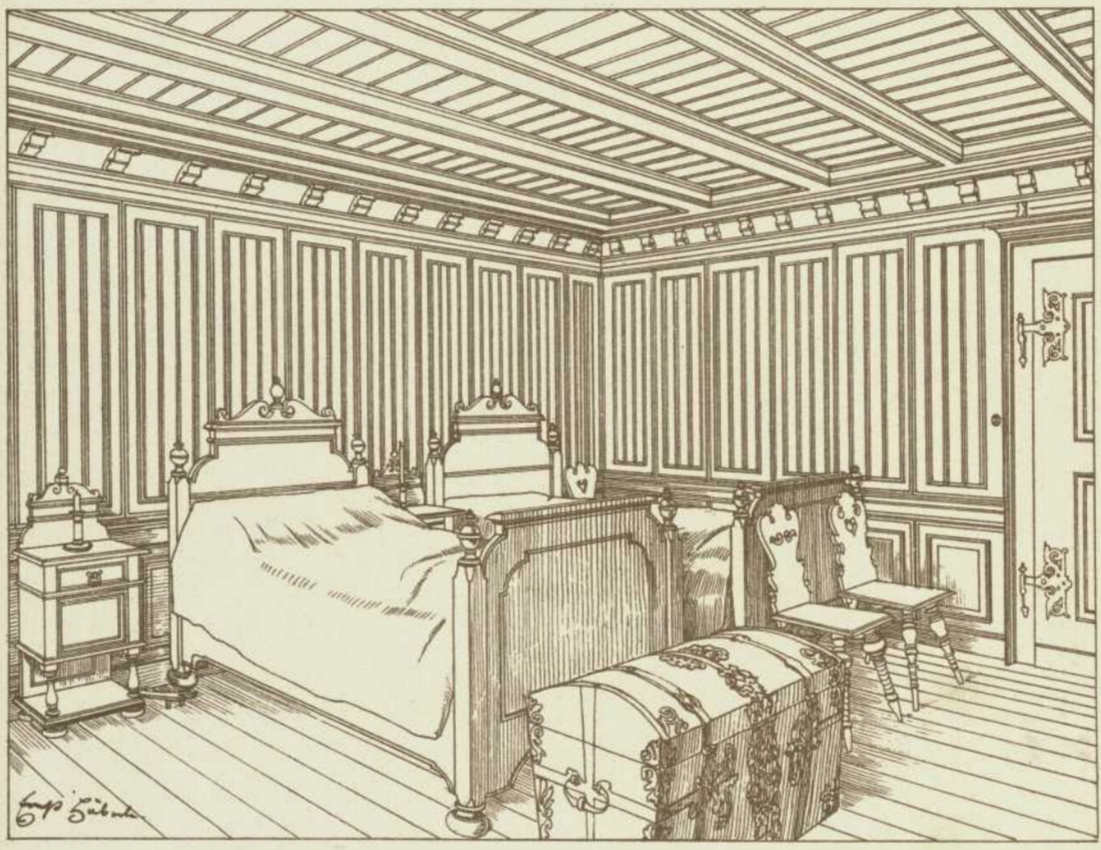

Schnitt A-B Wandtäfelung.

Schlafzimmerdecke.

Wand- u. Deckentäfelungen aus Jagdschloss „Bless“ (in der Röhn)

Architekt: Prof. A. Neumeister in Karlsruhe.

Console.

Stützevertäfelung.

System der Wandtäfelung im Schlafzimmer

Einzelheiten aus dem Schlafzimmer-Gast- u. Toilettezimmer.

Schlafzimmer.

Toilettezimmer.

Täfelung in Toilette u. Gastzimmer.

Gastzimmer.

Toilette.

Gastzimmerdecke.

Schnitt A-B.