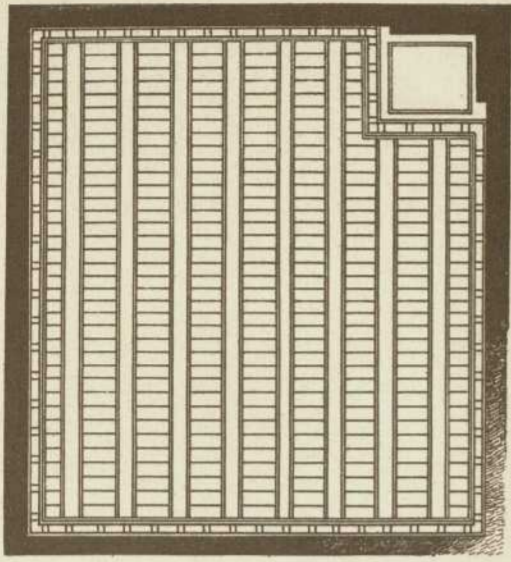

Schnitt A-B Wandtäfelung.

Schlafzimmerdecke.

Wand- u. Deckentäfelungen aus Jagdschloss „Bless“ (in der Röhn)

Architekt: Prof. A. Neumeister in Karlsruhe.

Console.

Stützevertäfelung.

System der Wandtäfelung im Schlafzimmer