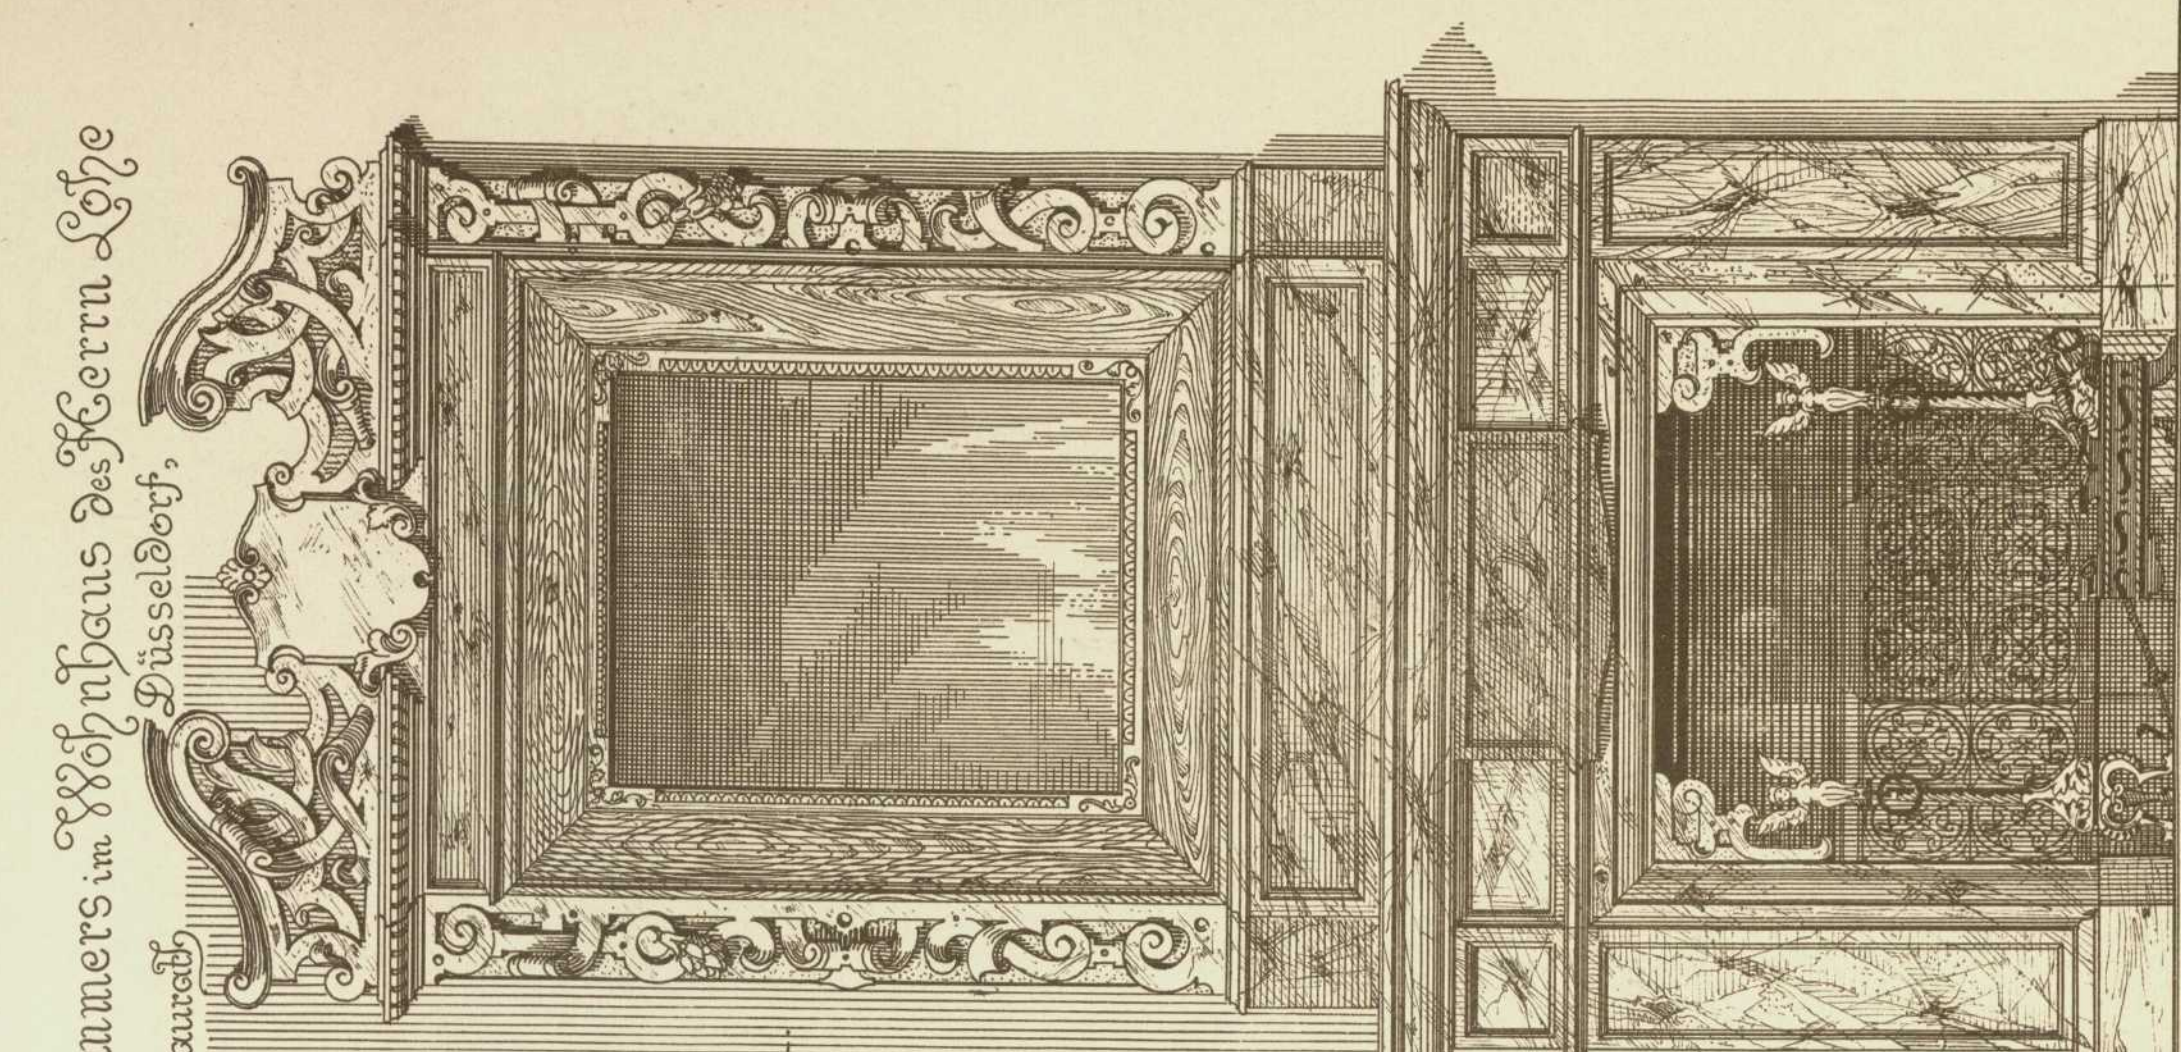

Kamin im Parterre Vestibul  
des Chalet Kantor,  
in Miltstadt  
Architekt: Karl Heugbäck  
in Wien,

Ein Meter  
Klasse  
Stab =

Kamin des Herrengimmers im Hofhaus des Herrn Löhle  
Arch: O. Karch, Hl. Baurath  
Charlottenburg.