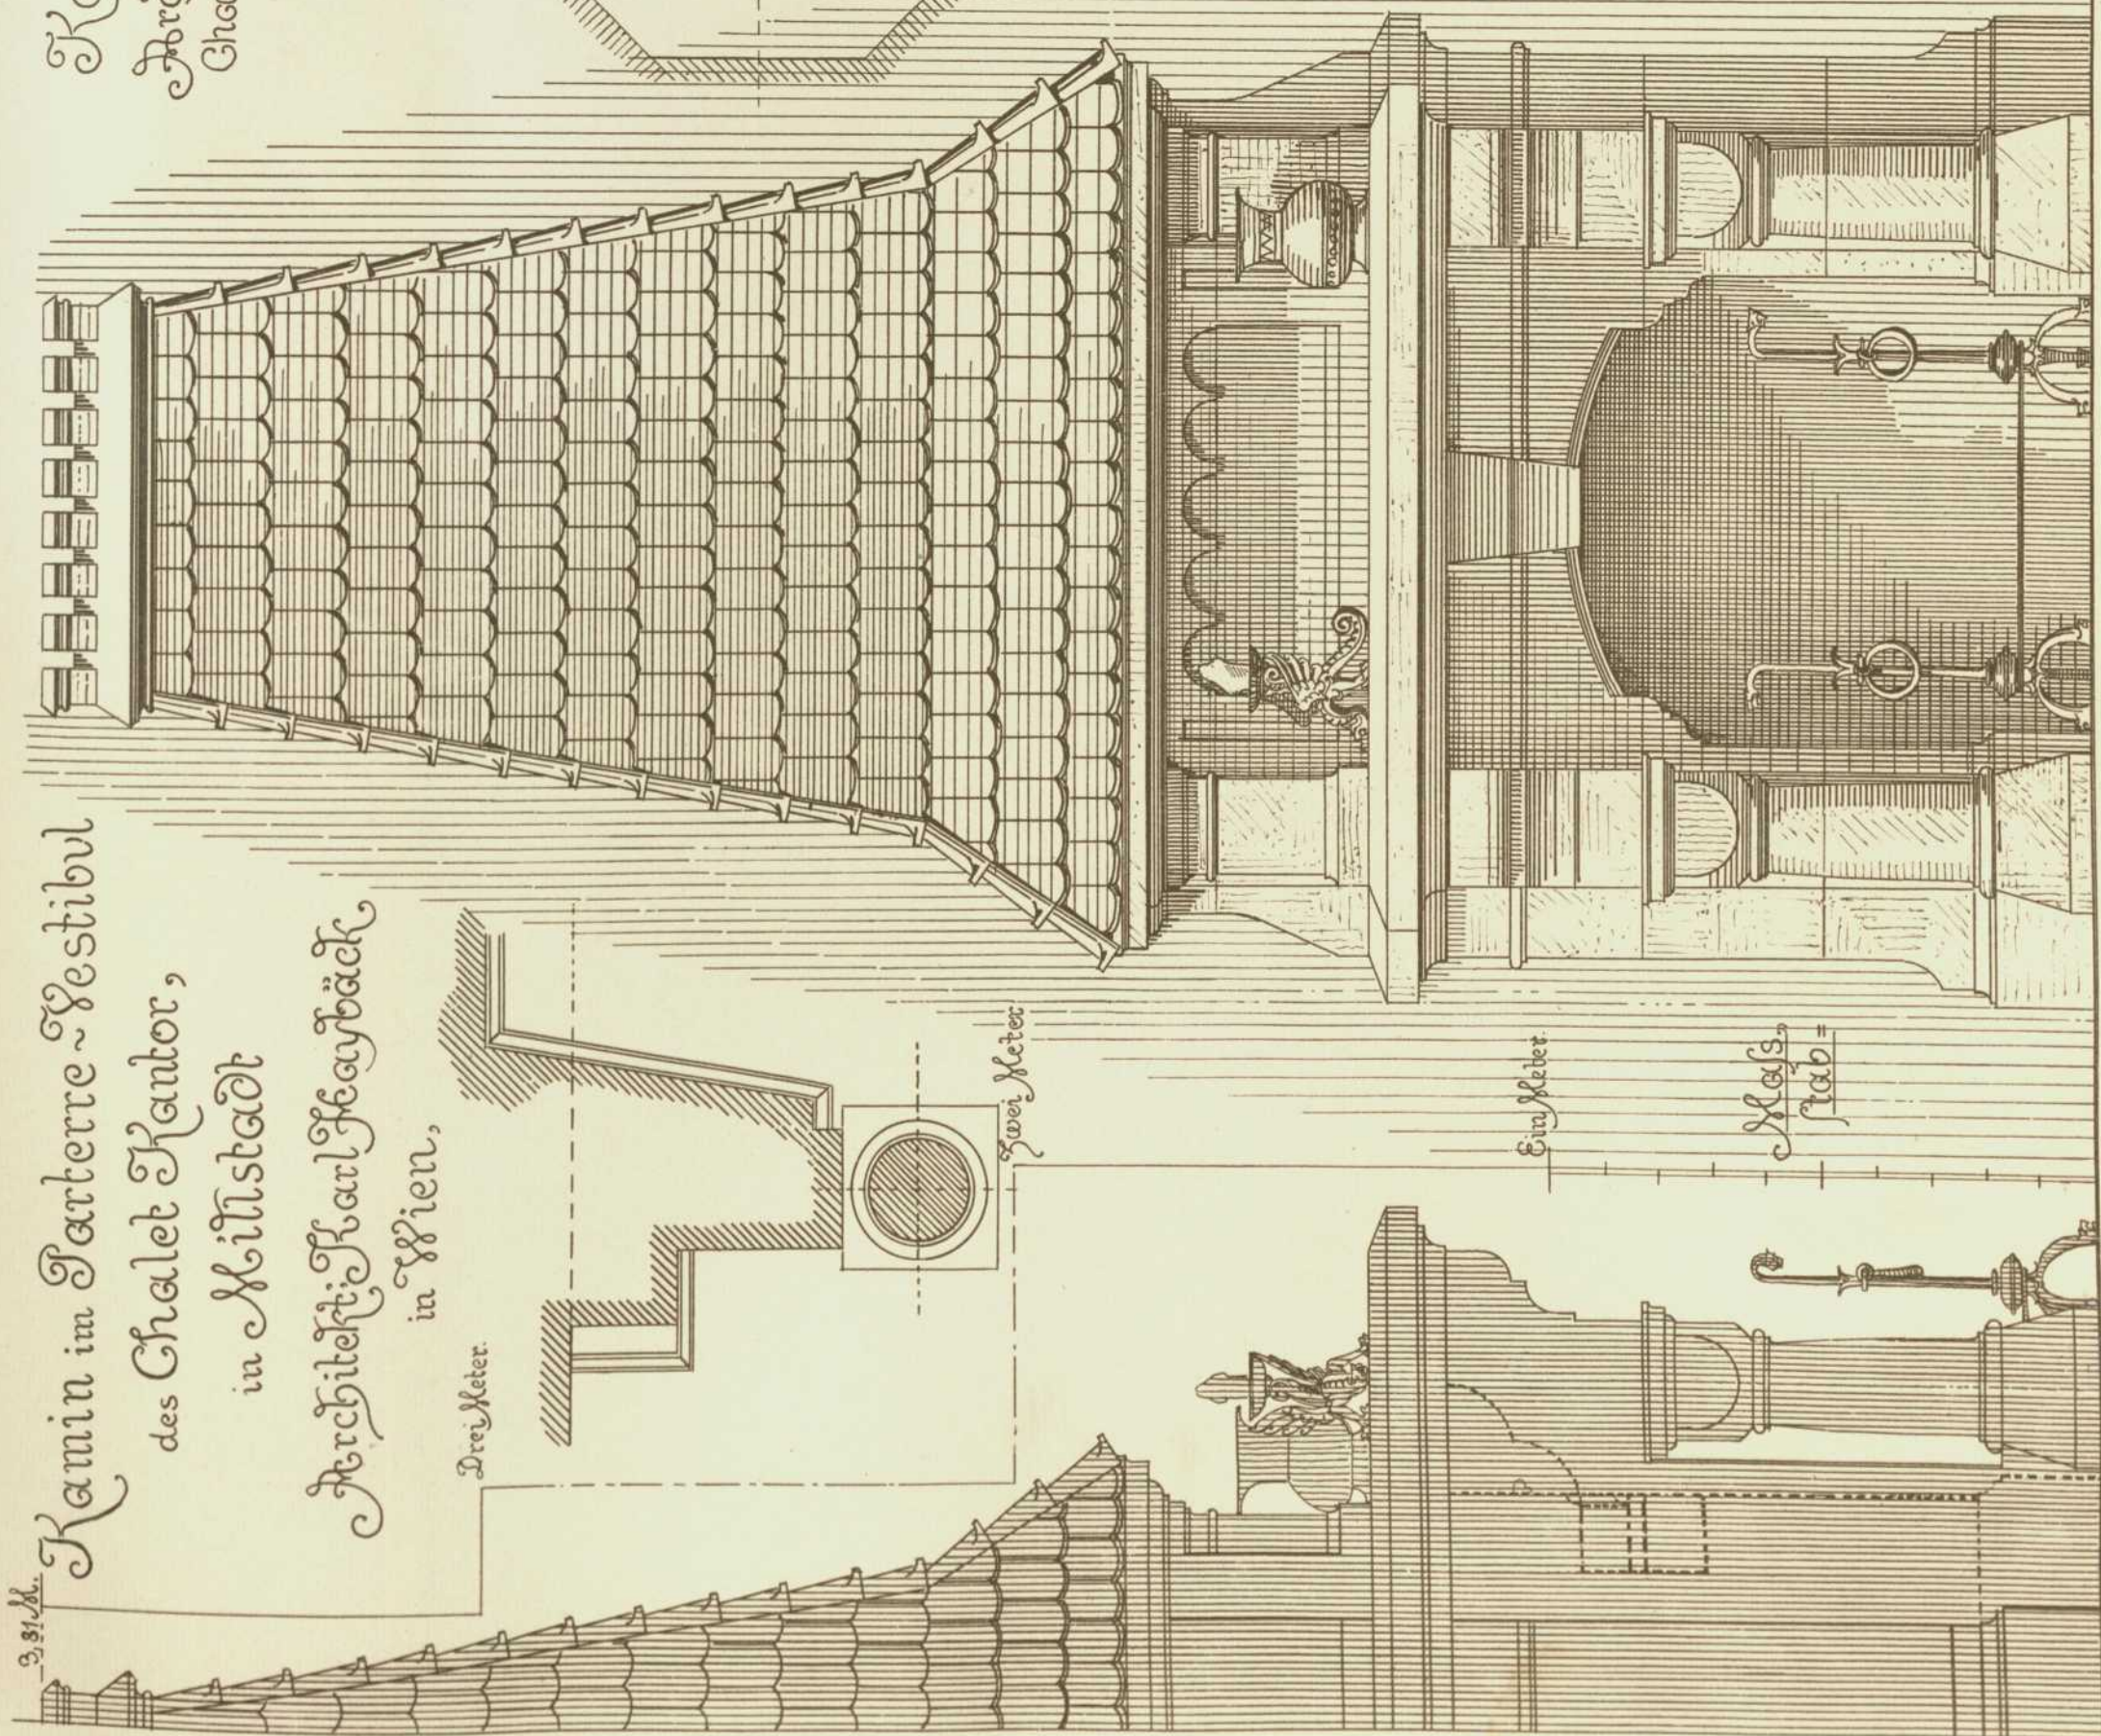

Kamin im Parterre Vestibul  
des Chalet Kantor,  
in Miltstadt  
Architekt: Karl Heugbäck  
in Wien,

Ein Meter  
Klasse  
Stab =

Kamin des Herrengimmers im Hofhaus des Herrn Löhle  
Arch: O. Karch, Hl. Baurath  
Charlottenburg.