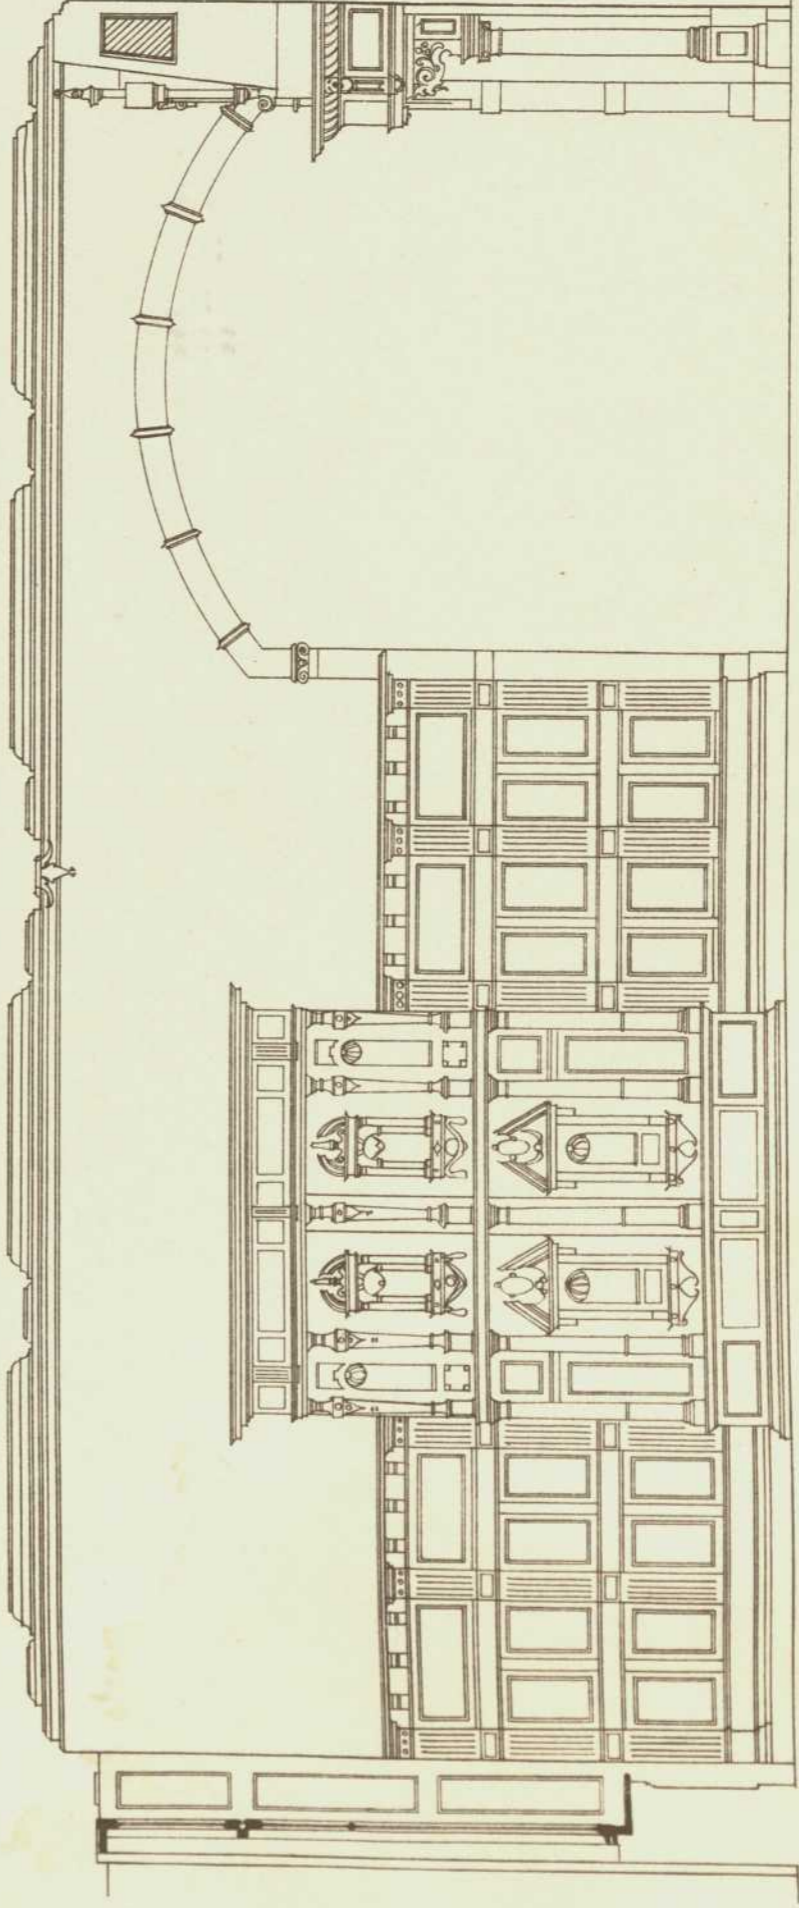

100 50 0 1 2 3 4 5 9 m.

Langwand gegenüber die Treppe.