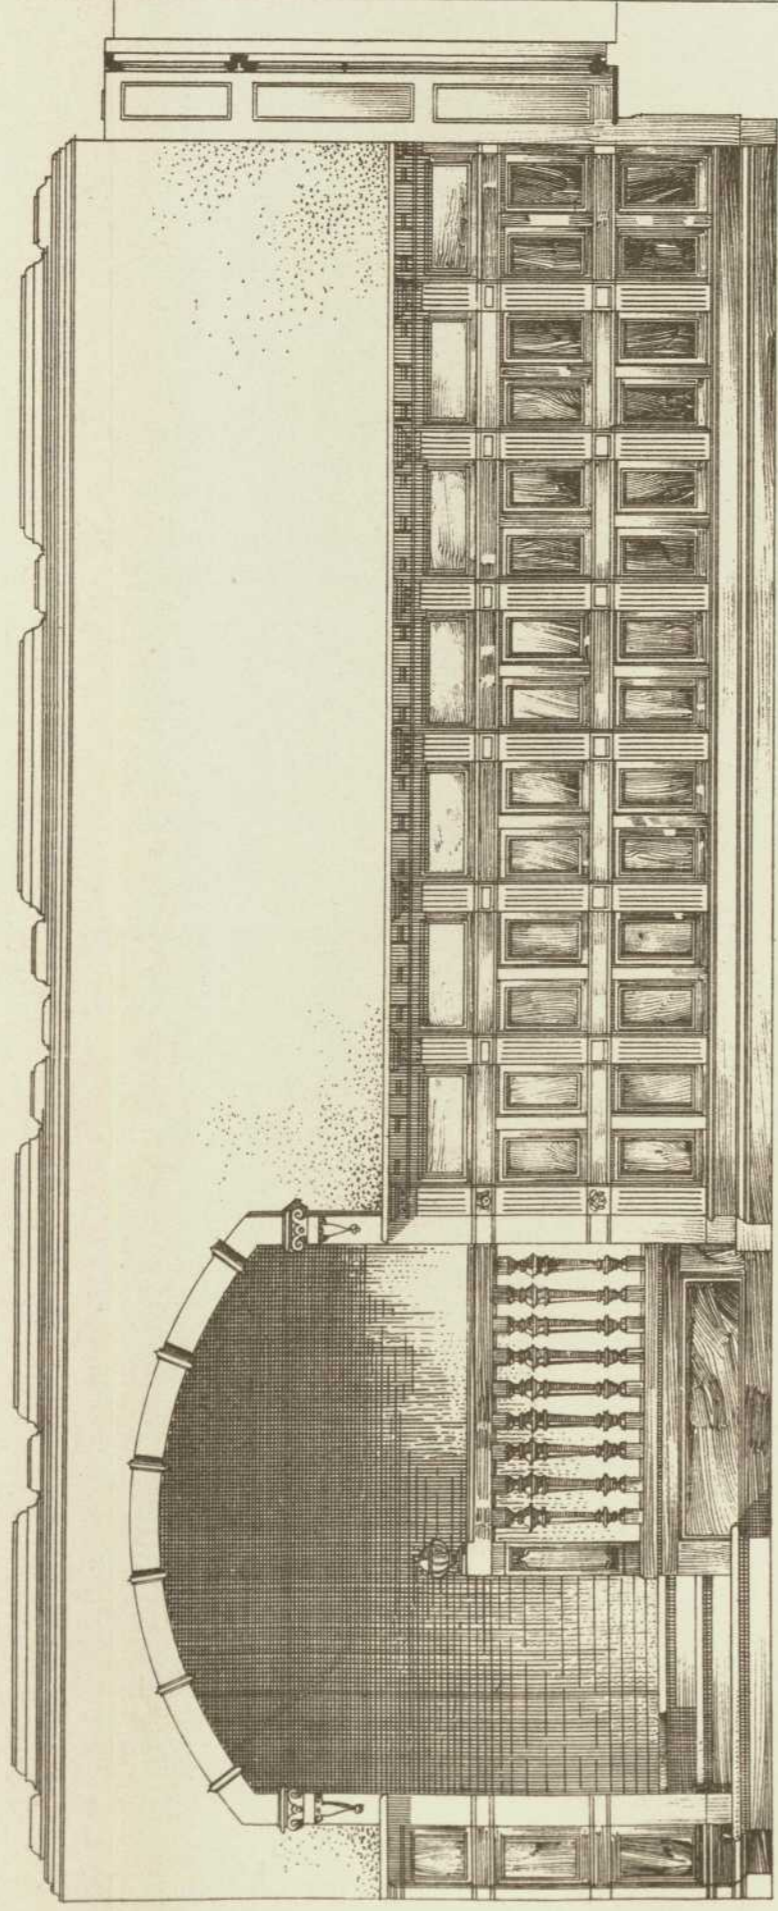

DER INNERE AUSBAU.

T. 62.

Wohnhaus des Herrn Franz Lipperheide  
in Berlin.

Diele im Erdgeschoss.

Langwand gegenüber der Terrasse.

Kaminwand.

Architect Hof. Gütigen Tischhoff  
in Karlsruhe. 1/20.

100 50 0 1 2 3 4 5 9 m.