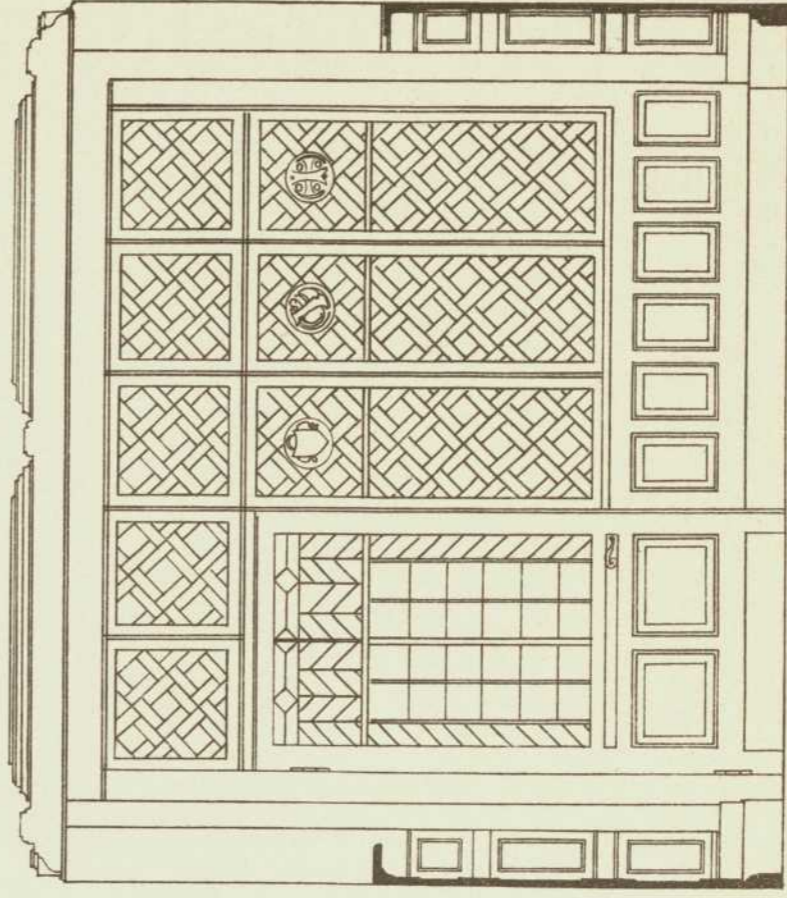

DER INNERE AUSBAU.

T. 62.

Wohnhaus des Herrn Franz Lipperheide
in Berlin.

Diele im Erdgeschoss.

Langwand gegenüber der Treppe.

Kaminwand.

Architect Hof. Gütigen Bischoff
in Karlsruhe. 1/20.

100 50 0 1 2 3 4 5 9 m.

Langwand gegenüber die Treppe.

Fensterwand.

Verlag von Konrad Wittwer in Stuttgart.

Lith. Anst. v. A. Gattermicht.