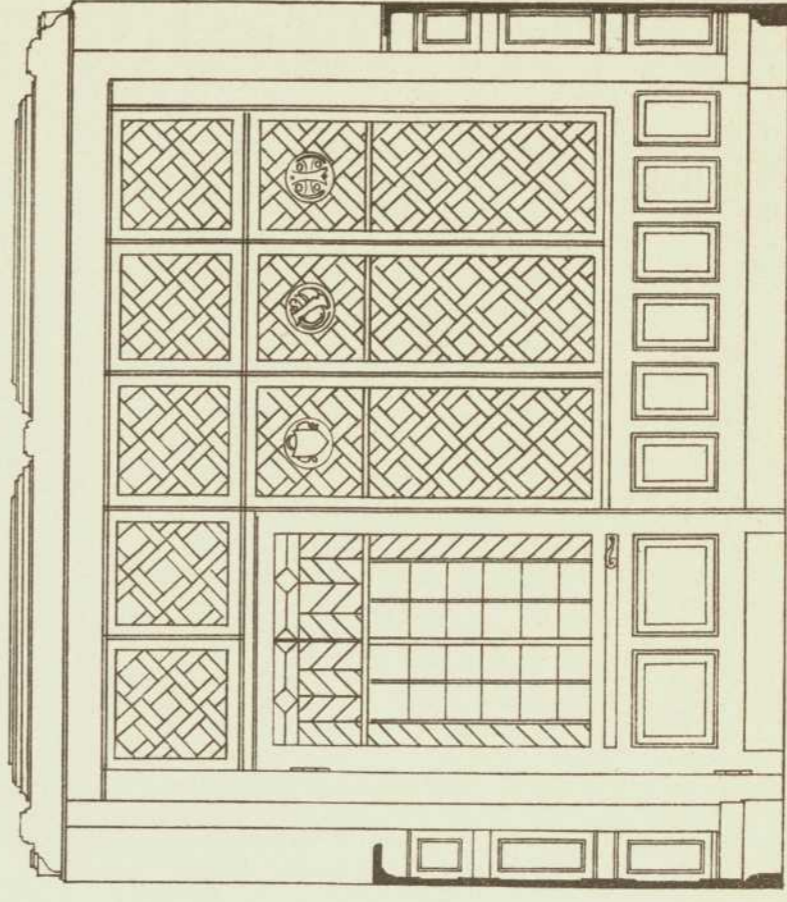

DER INNERE AUSBAU.

T. 62.

Wohnhaus des Herrn Franz Lipperheide  
in Berlin.

Diele im Erdgeschoss.

Langwand gegenüber der Terrasse.

Kaminwand.

Architect Hof. Gütigen Tischhoff  
in Karlsruhe. 1/20.

100 50 0 1 2 3 4 5 9 m.

Langwand gegenüber die Treppe.

Fensterwand.

Verlag von Konrad Wittwer in Stuttgart.

Lith. Anst. v. A. Gatterricht.