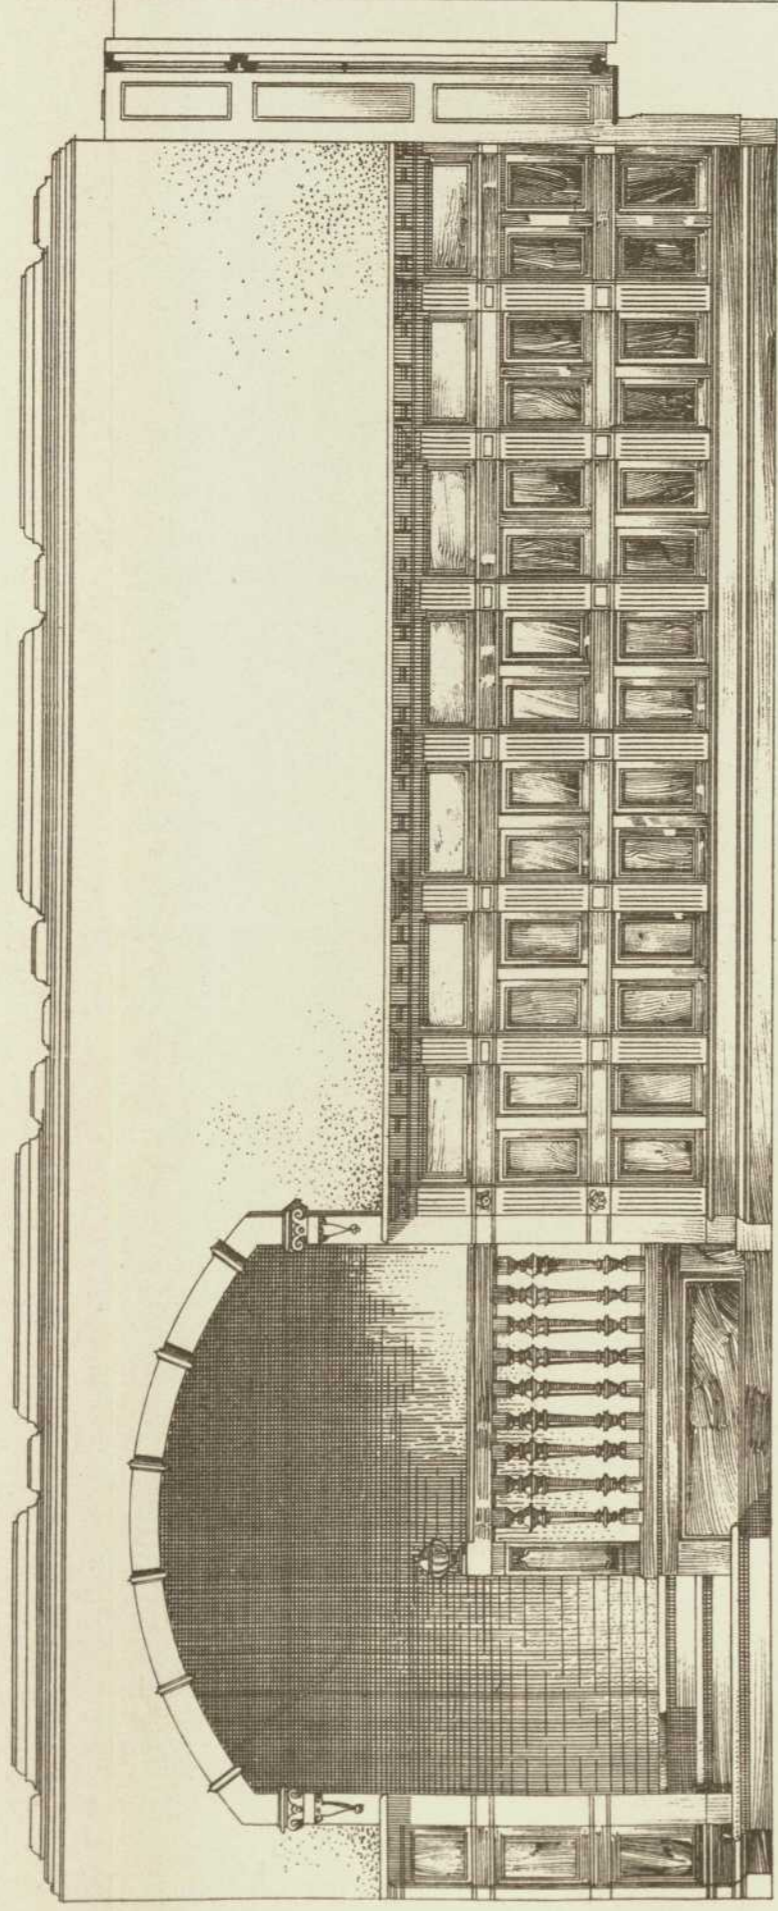

DER INNERE AUSBAU.

T. 62.

Wohnhaus des Herrn Franz Lipperheide
in Berlin.

Diele im Erdgeschoss.

Langwand gegenüber der Treppe.

Kaminwand.

Architect Hof. Gütigen Bischoff
in Karlsruhe. 1/20.

100 50 0 1 2 3 4 5 9 m.