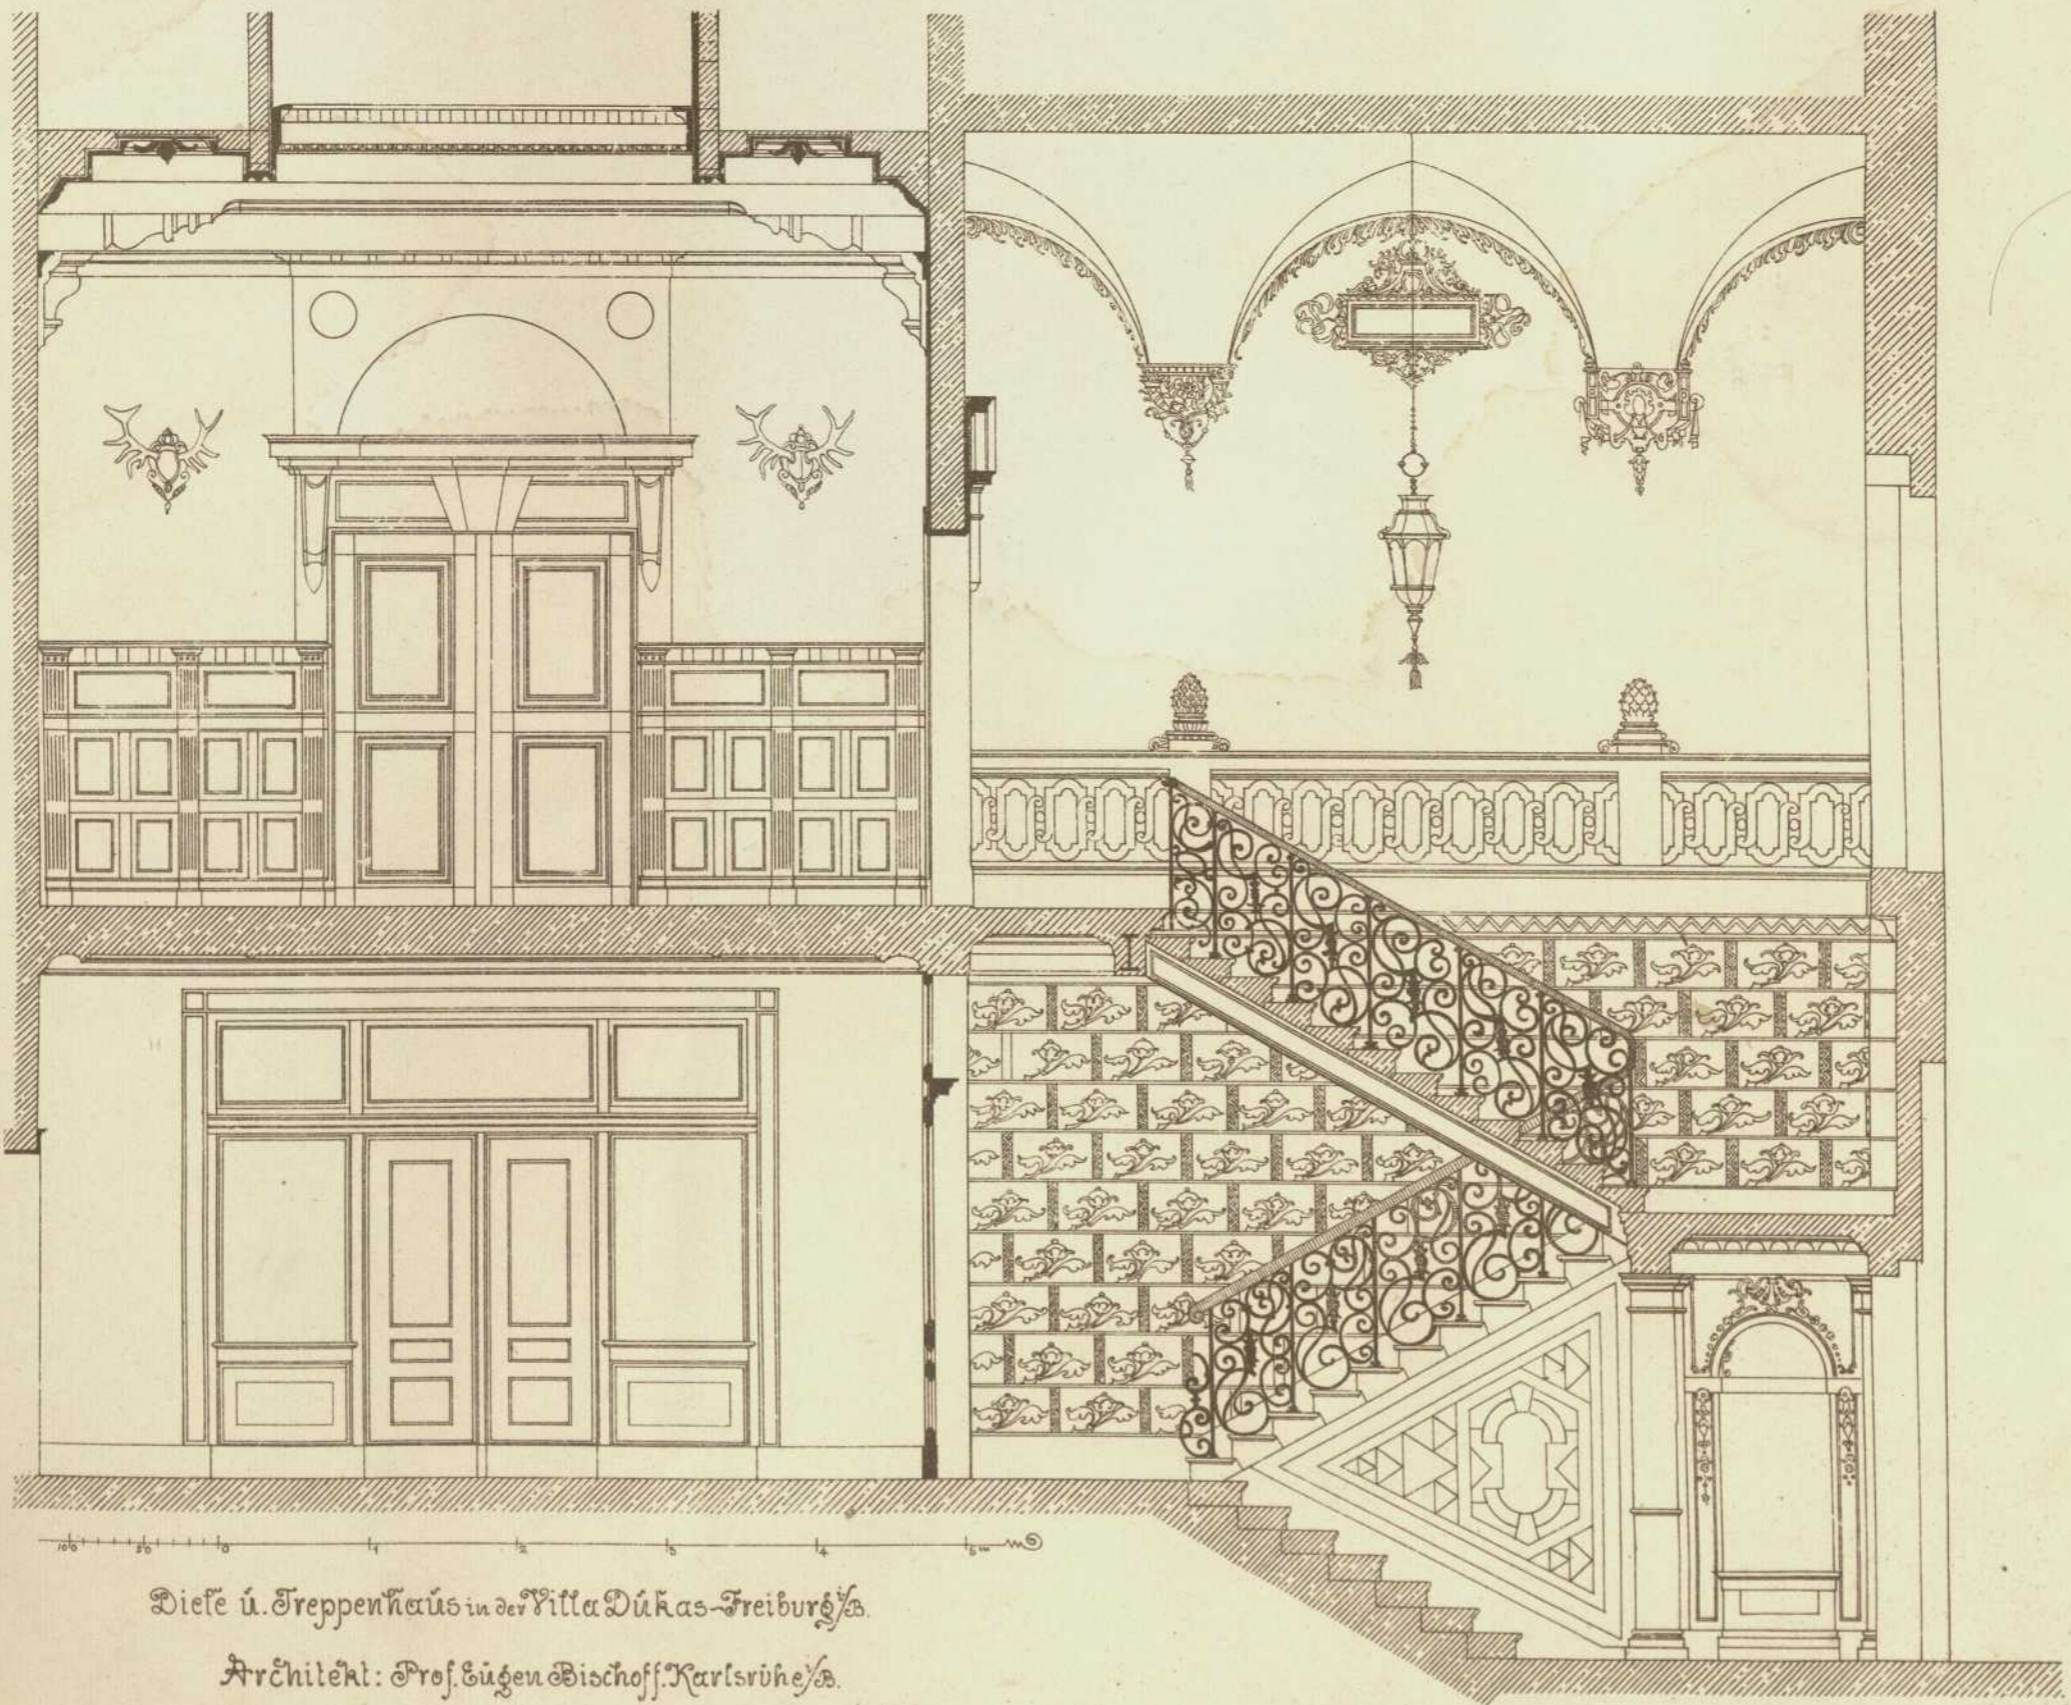

Persistenter Identifier:	1544108690212
Titel:	Der innere Ausbau des bürgerlichen Wohnhauses etc.
Autor:	Häberle, Ernst
Ort:	Stuttgart
Maße:	100 Taf. in Mappe
Datierung:	1898
Signatur:	1Kc 976
Strukturtyp:	monograph
Lizenz:	https://creativecommons.org/licenses/by-sa/4.0/
PURL:	https://digibus.ub.uni-stuttgart.de/viewer/image/1544108690212/1/
Abschnitt:	Diele und Treppenhaus in der Villa Dukas in Freiburg i. B.
Künstler/Illustrator:	Bischoff, Eugen
Strukturtyp:	illustration
Lizenz:	https://creativecommons.org/licenses/by-sa/4.0/
PURL:	https://digibus.ub.uni-stuttgart.de/viewer/image/1544108690212/11/LOG_0004/

Diele u. Treppenhaus in der Villa Düka-Freiburg/S.

Architekt: Prof. Eugen Bischoff, Karlsruhe/S.