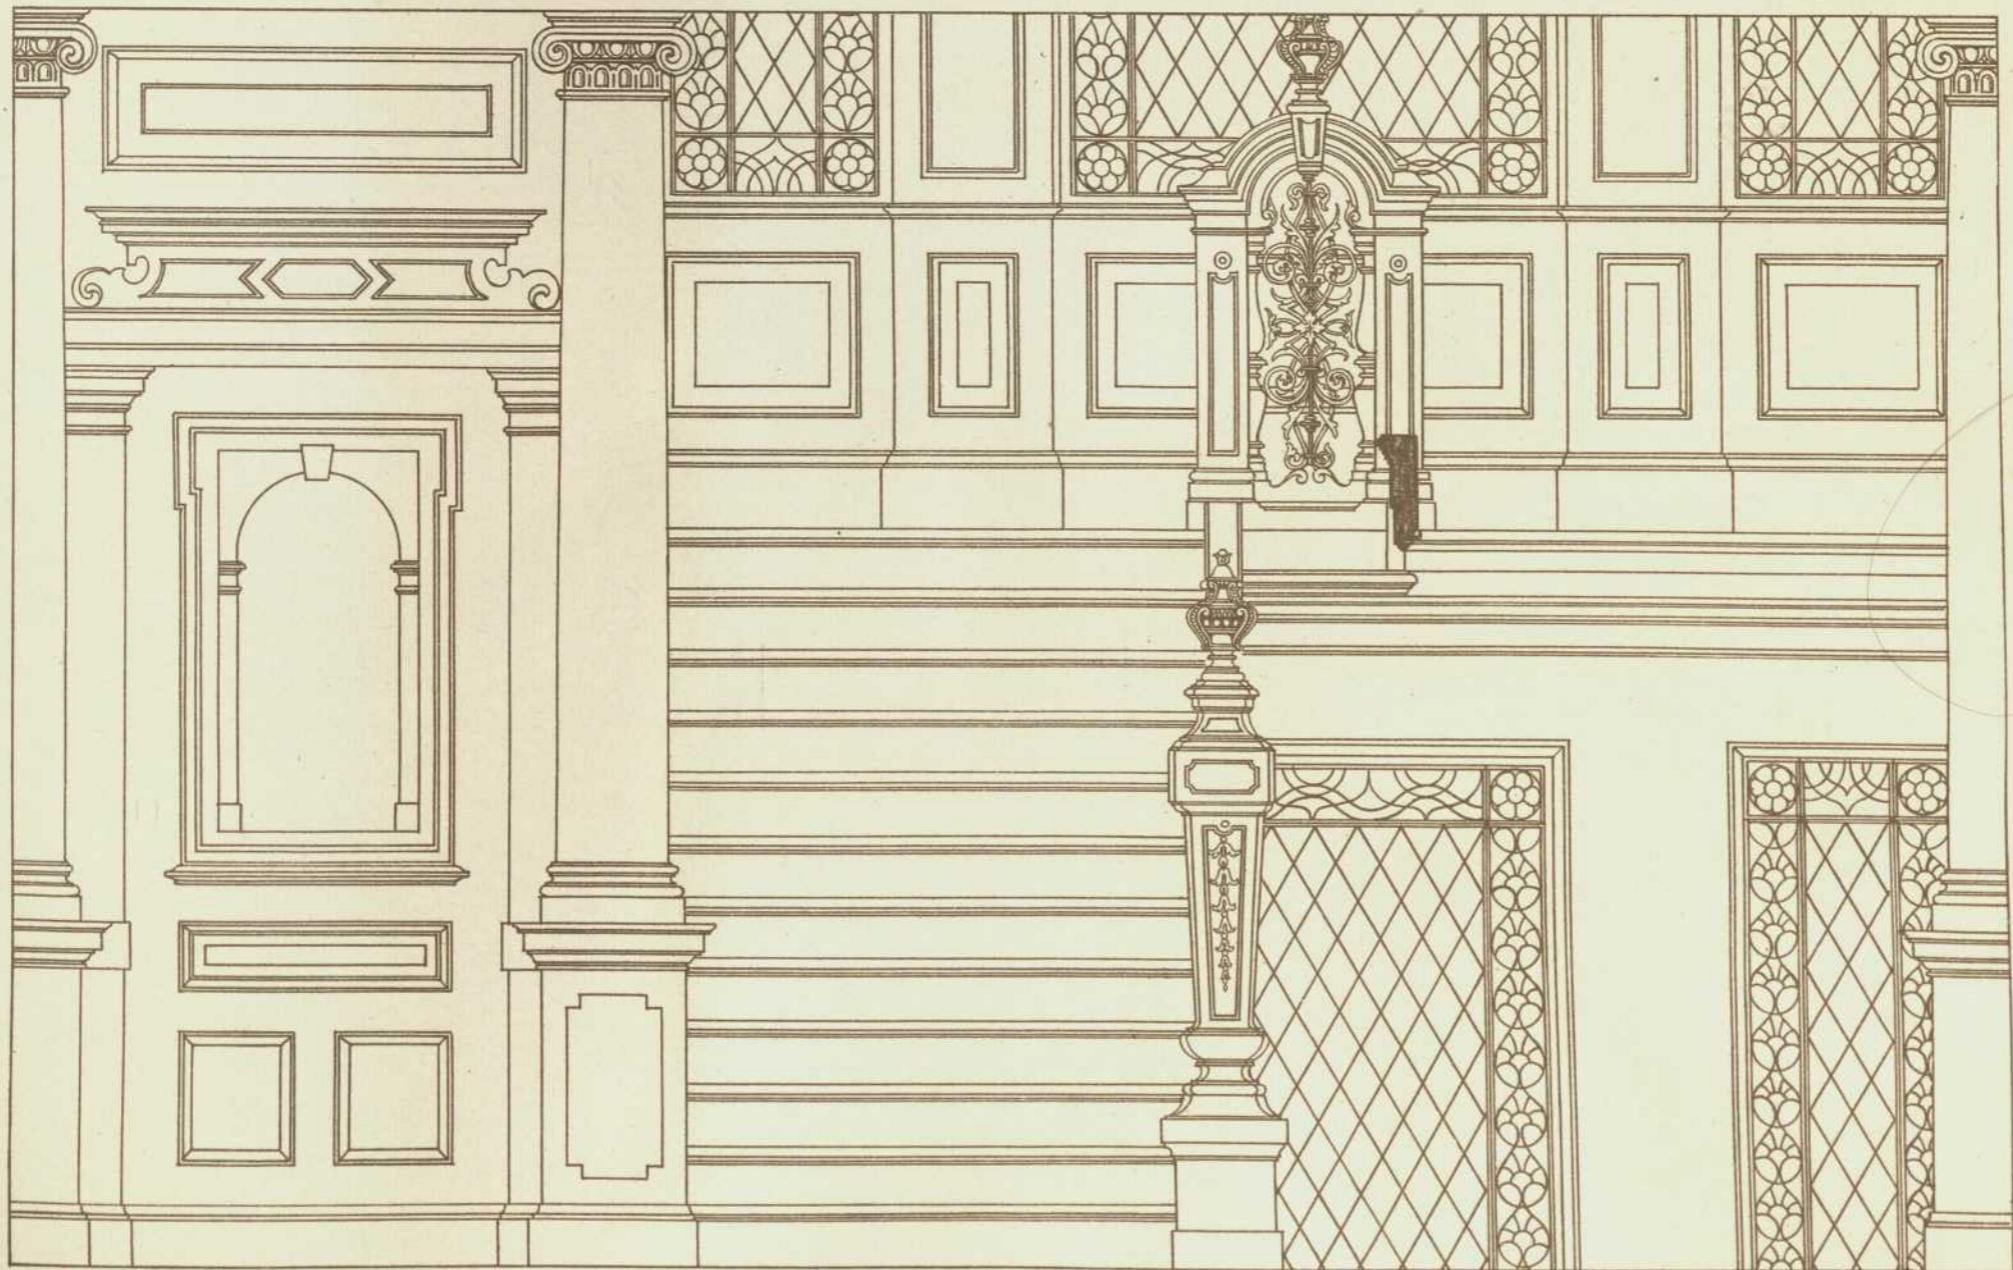

Persistenter Identifier:	1544108690212
Titel:	Der innere Ausbau des bürgerlichen Wohnhauses etc.
Autor:	Häberle, Ernst
Ort:	Stuttgart
Maße:	100 Taf. in Mappe
Datierung:	1898
Signatur:	1Kc 976
Strukturtyp:	monograph
Lizenz:	https://creativecommons.org/licenses/by-sa/4.0/
PURL:	https://digibus.ub.uni-stuttgart.de/viewer/image/1544108690212/1/
Abschnitt:	Vorplatz und Treppenhaus in der Villa des Herrn Prof. Dr. Gerlach in Erlangen
Künstler/Illustrator:	Hinderer, Christian
Strukturtyp:	illustration
Lizenz:	https://creativecommons.org/licenses/by-sa/4.0/
PURL:	https://digibus.ub.uni-stuttgart.de/viewer/image/1544108690212/12/LOG_0005/

Vorplatz u. Treppenhaus in der Villa des Herrn Prof. Dr. Gerlach in Erlangen.

Ansicht des Vorplatzes.

Ansicht des Treppenhauses.

Architekt: Chr. Hinderer in Nürnberg.

Lith. Anst. v. A. Gatternicht.

Verlag von Konrad Wittwer in Stuttgart.