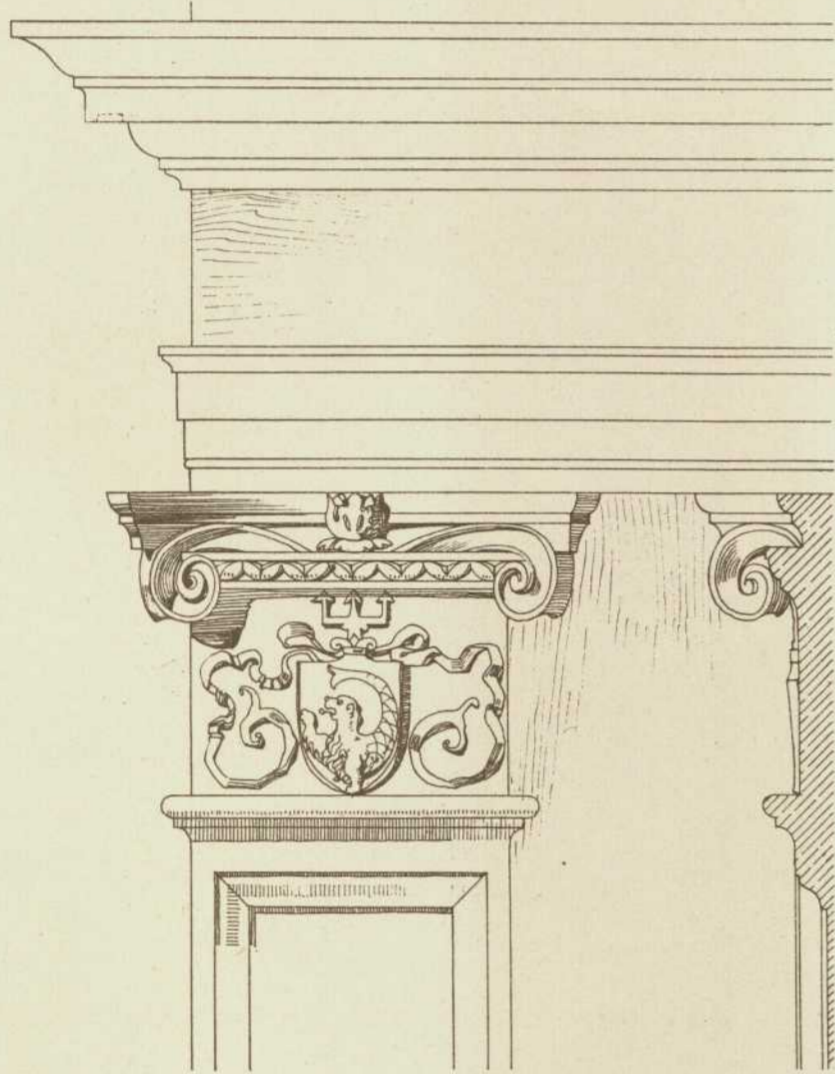

| | |
|---------------------------------|---|
| Persistenter Identifier: | 1544108690212 |
| Titel: | Der innere Ausbau des bürgerlichen Wohnhauses etc. |
| Autor: | Häberle, Ernst |
| Ort: | Stuttgart |
| Maße: | 100 Taf. in Mappe |
| Datierung: | 1898 |
| Signatur: | 1Kc 976 |
| Strukturtyp: | monograph |
| Lizenz: | https://creativecommons.org/licenses/by-sa/4.0/ |
| PURL: | https://digibus.ub.uni-stuttgart.de/viewer/image/1544108690212/1/ |
| Abschnitt: | Täferung im Freiherr v. Tucher'schen Nebenhouse in Nürnberg |
| Künstler/Illustrator: | Häberle, Ernst |
| Strukturtyp: | illustration |
| Lizenz: | https://creativecommons.org/licenses/by-sa/4.0/ |
| PURL: | https://digibus.ub.uni-stuttgart.de/viewer/image/1544108690212/14/LOG_0007/ |

Täferung
im Freiherr v. Tucher'schen
Nebenhaus

Nürnberg-
Hirschlgasse.

Ansicht
der Längswand

Maasstab der Einzelheiten.

Profilirung der Thürflügel.

aus Silber.