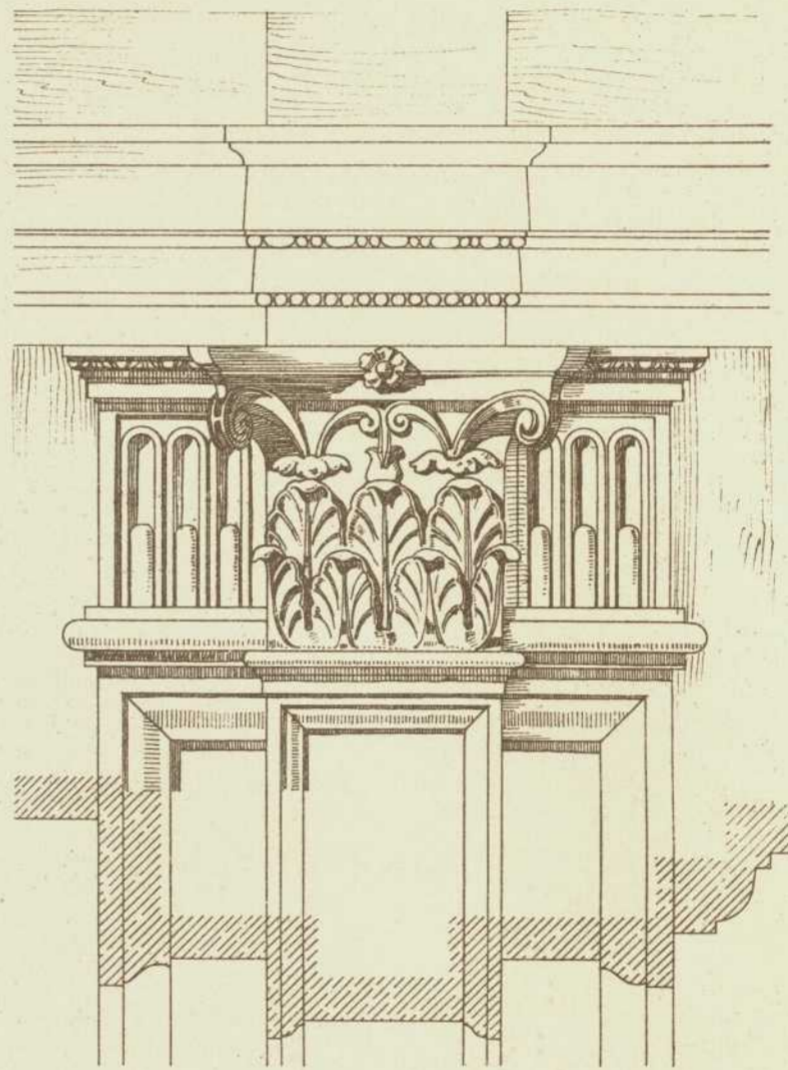

| | |
|---------------------------------|---|
| Persistenter Identifier: | 1544108690212 |
| Titel: | Der innere Ausbau des bürgerlichen Wohnhauses etc. |
| Autor: | Häberle, Ernst |
| Ort: | Stuttgart |
| Maße: | 100 Taf. in Mappe |
| Datierung: | 1898 |
| Signatur: | 1Kc 976 |
| Strukturtyp: | monograph |
| Lizenz: | https://creativecommons.org/licenses/by-sa/4.0/ |
| PURL: | https://digibus.ub.uni-stuttgart.de/viewer/image/1544108690212/1/ |
| Abschnitt: | Täferung im Freiherr v. Tucher'schen Nebenhouse in Nürnberg |
| Künstler/Illustrator: | Häberle, Ernst |
| Strukturtyp: | illustration |
| Lizenz: | https://creativecommons.org/licenses/by-sa/4.0/ |
| PURL: | https://digibus.ub.uni-stuttgart.de/viewer/image/1544108690212/14/LOG_0007/ |

Täferung
im Freiherr v. Tucher'schen
Nebenhaus

Nürnberg-
Hirschlgasse.

Ansicht
der Längswand

Maasstab der Einzelheiten.

Profilirung der Thürflügel.

aus Silber.