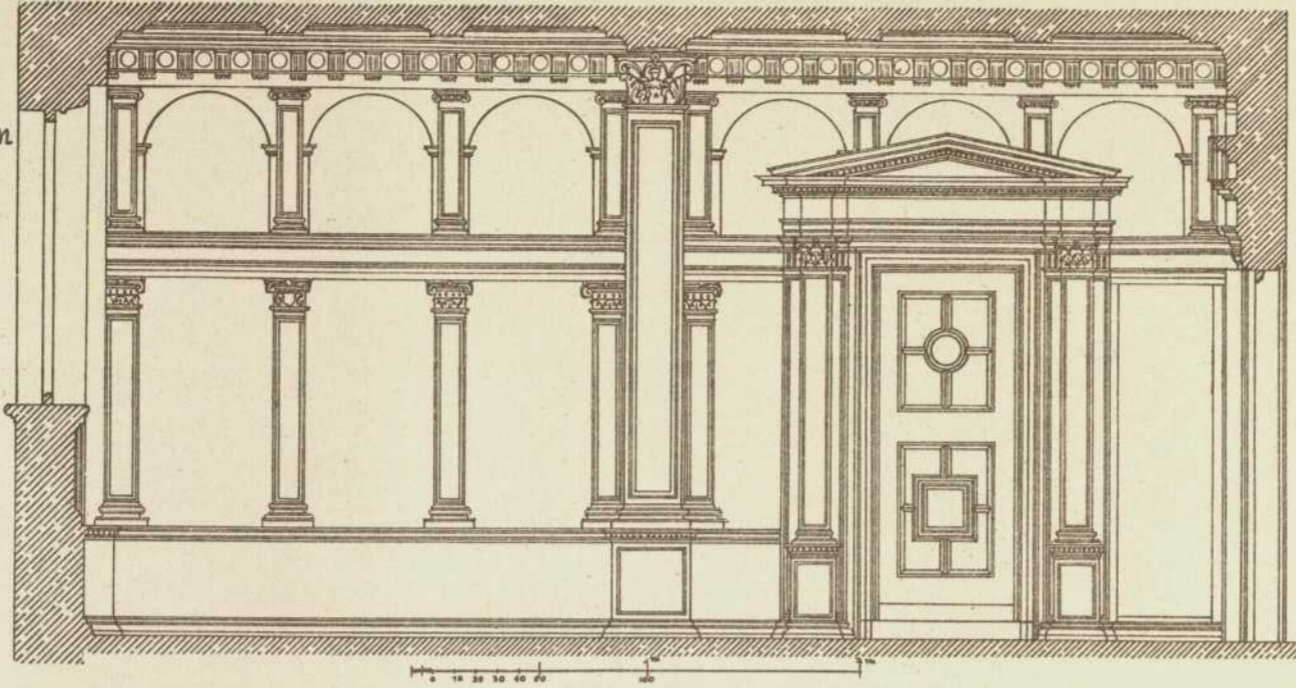

| | |
|---------------------------------|---|
| Persistenter Identifier: | 1544108690212 |
| Titel: | Der innere Ausbau des bürgerlichen Wohnhauses etc. |
| Autor: | Häberle, Ernst |
| Ort: | Stuttgart |
| Maße: | 100 Taf. in Mappe |
| Datierung: | 1898 |
| Signatur: | 1Kc 976 |
| Strukturtyp: | monograph |
| Lizenz: | https://creativecommons.org/licenses/by-sa/4.0/ |
| PURL: | https://digibus.ub.uni-stuttgart.de/viewer/image/1544108690212/1/ |
| Abschnitt: | Täferung im Freiherr v. Tucher'schen Nebenhouse in Nürnberg |
| Künstler/Illustrator: | Häberle, Ernst |
| Strukturtyp: | illustration |
| Lizenz: | https://creativecommons.org/licenses/by-sa/4.0/ |
| PURL: | https://digibus.ub.uni-stuttgart.de/viewer/image/1544108690212/14/LOG_0007/ |

Täferung
im Freiherr v. Tucher'schen
Nebenhaus

Nürnberg-
Hirschlgasse.

Ansicht
der Längswand

Maasstab der Einzelheiten.

Profilirung der Thürflügel.

aus Silber.