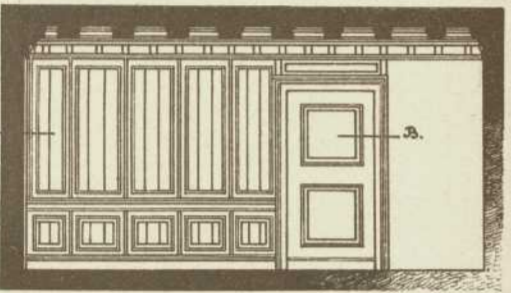

Persistenter Identifier:	1544108690212
Titel:	Der innere Ausbau des bürgerlichen Wohnhauses etc.
Autor:	Häberle, Ernst
Ort:	Stuttgart
Maße:	100 Taf. in Mappe
Datierung:	1898
Signatur:	1Kc 976
Strukturtyp:	monograph
Lizenz:	https://creativecommons.org/licenses/by-sa/4.0/
PURL:	https://digibus.ub.uni-stuttgart.de/viewer/image/1544108690212/1/
Abschnitt:	Wand- und Deckentäfelungen aus dem Jagdschloss Bless (in der Rhön). Einzelheiten aus dem Schlaf-, Gast- und Toilettenzimmer
Künstler/Illustrator:	Neumeister, A.
Strukturtyp:	illustration
Lizenz:	https://creativecommons.org/licenses/by-sa/4.0/
PURL:	https://digibus.ub.uni-stuttgart.de/viewer/image/1544108690212/15/LOG_0008/

Schnitt A-B Wandtäfelung.

Schlafzimmerdecke.

Wand- u. Deckentäfelungen aus Jagdschloss „Bless“ (in der Röhn)

Architekt: Prof. A. Neumeister in Karlsruhe.

Console.

System der Wandtäfelung im Schlafzimmer

Einzelheiten aus dem Schlafzimmer-Gast- u. Toilettezimmer.

Schlafzimmer.

Stützevertäfelung.

Toilettezimmer.

Gastzimmerdecke.

Schnitt A-B.

Stützevertäfelung.

Täfelung in Toilette u. Gastzimmer.