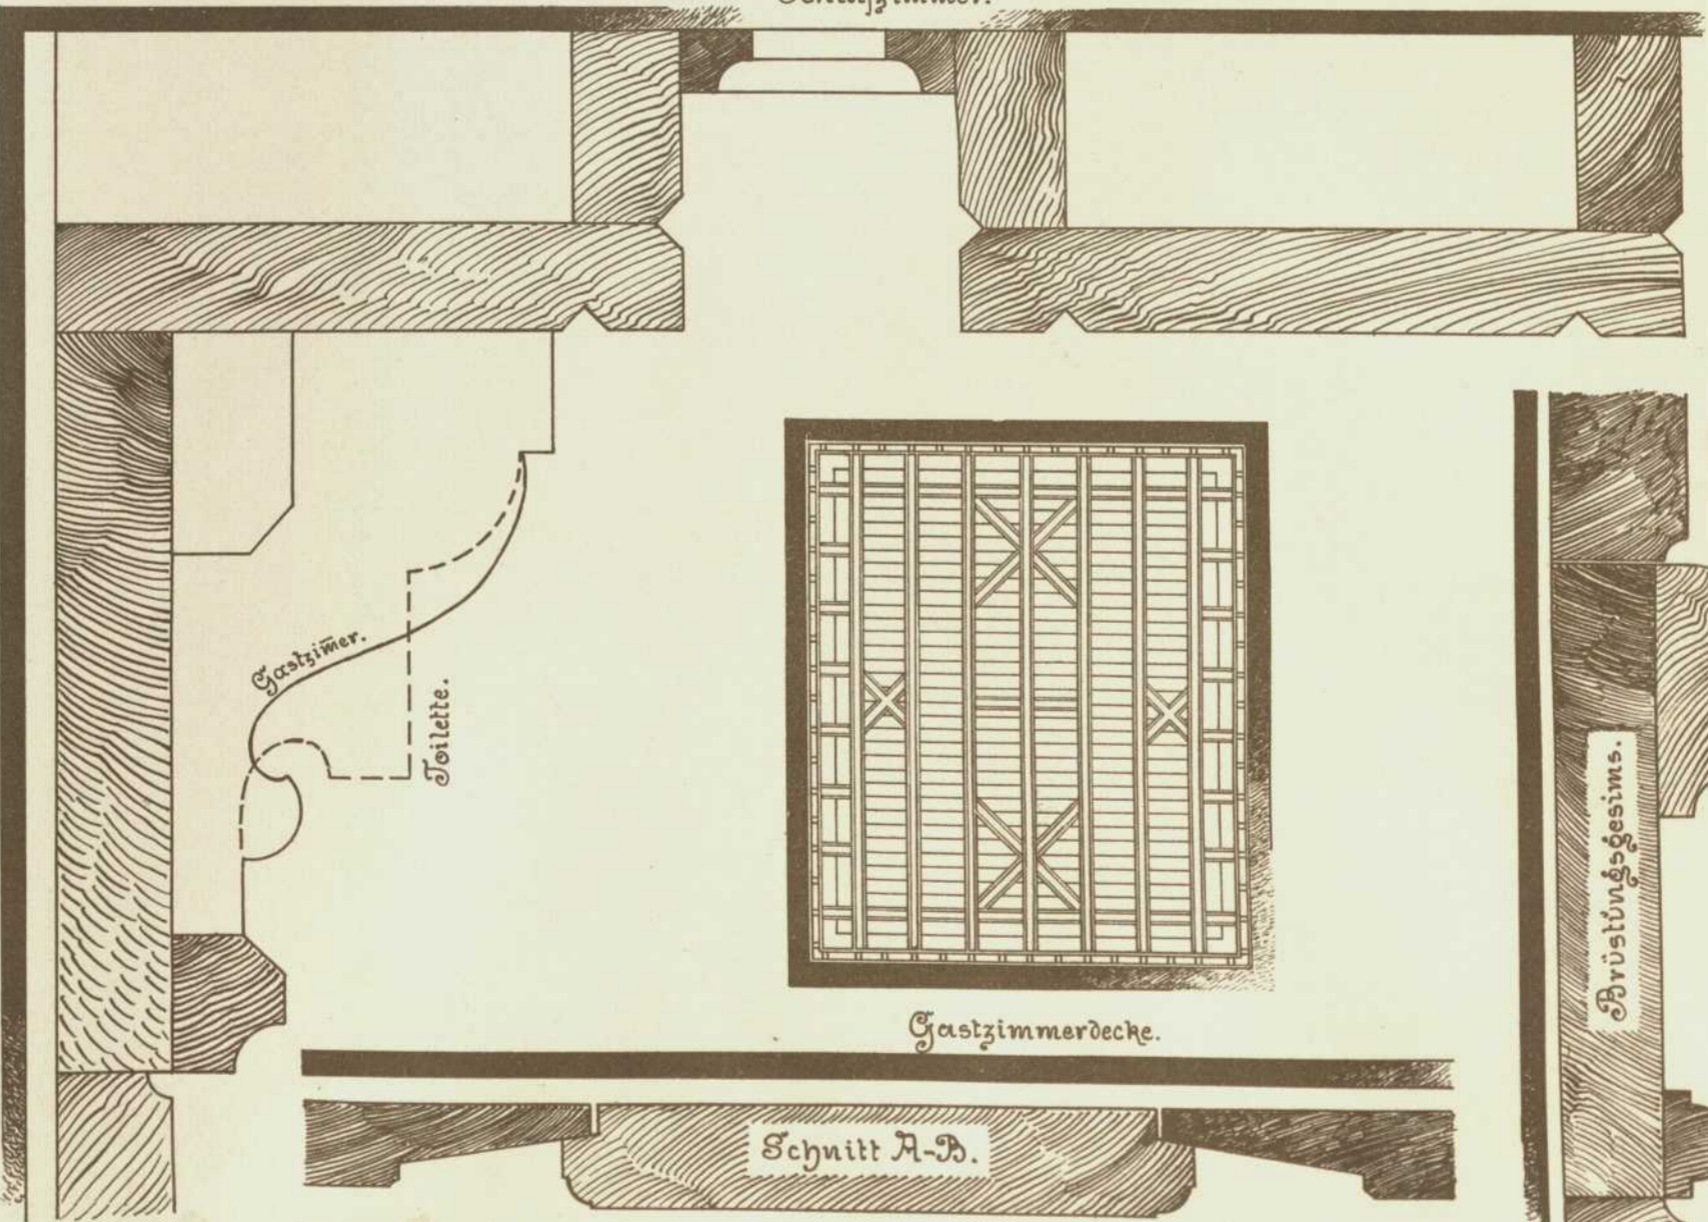

Persistenter Identifier:	1544108690212
Titel:	Der innere Ausbau des bürgerlichen Wohnhauses etc.
Autor:	Häberle, Ernst
Ort:	Stuttgart
Maße:	100 Taf. in Mappe
Datierung:	1898
Signatur:	1Kc 976
Strukturtyp:	monograph
Lizenz:	https://creativecommons.org/licenses/by-sa/4.0/
PURL:	https://digibus.ub.uni-stuttgart.de/viewer/image/1544108690212/1/
Abschnitt:	Wand- und Deckentäfelungen aus dem Jagdschloss Bless (in der Rhön). Einzelheiten aus dem Schlaf-, Gast- und Toilettenzimmer
Künstler/Illustrator:	Neumeister, A.
Strukturtyp:	illustration
Lizenz:	https://creativecommons.org/licenses/by-sa/4.0/
PURL:	https://digibus.ub.uni-stuttgart.de/viewer/image/1544108690212/15/LOG_0008/

Schnitt A-B Wandtäfelung.

Schlafzimmerdecke.

Wand- u. Deckentäfelungen aus Jagdschloss „Bless“ (in der Röhn)

Architekt: Prof. A. Neumeister in Karlsruhe.

Console.

System der Wandtäfelung im Schlafzimmer

Einzelheiten aus dem Schlafzimmer-Gast- u. Toilettezimmer.

Schlafzimmer.

Stützevertäfelung.

Toilettezimmer.

Gastzimmerdecke.

Schnitt A-B.

Stützevertäfelung.

Täfelung in Toilette u. Gastzimmer.