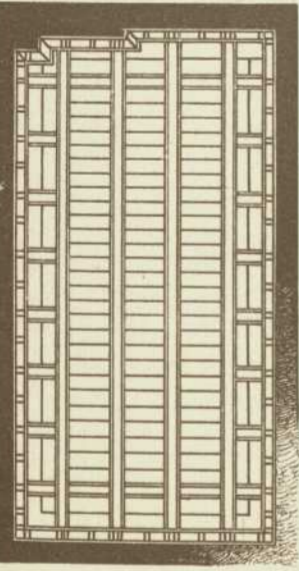

Persistenter Identifier:	1544108690212
Titel:	Der innere Ausbau des bürgerlichen Wohnhauses etc.
Autor:	Häberle, Ernst
Ort:	Stuttgart
Maße:	100 Taf. in Mappe
Datierung:	1898
Signatur:	1Kc 976
Strukturtyp:	monograph
Lizenz:	https://creativecommons.org/licenses/by-sa/4.0/
PURL:	https://digibus.ub.uni-stuttgart.de/viewer/image/1544108690212/1/
Abschnitt:	Wand- und Deckentäfelungen aus dem Jagdschloss Bless (in der Rhön). Einzelheiten aus dem Schlaf-, Gast- und Toilettenzimmer
Künstler/Illustrator:	Neumeister, A.
Strukturtyp:	illustration
Lizenz:	https://creativecommons.org/licenses/by-sa/4.0/
PURL:	https://digibus.ub.uni-stuttgart.de/viewer/image/1544108690212/15/LOG_0008/

Schnitt A-B Wandtäfelung.

Schlafzimmerdecke.

Wand- u. Deckentäfelungen aus Jagdschloss „Bless“ (in der Röhn)

Architekt: Prof. A. Neumeister in Karlsruhe.

Console.

System der Wandtäfelung im Schlafzimmer

Einzelheiten aus dem Schlafzimmer-Gast- u. Toilettezimmer.

Schlafzimmer.

Stützevertäfelung.

Toilettezimmer.

Gastzimmerdecke.

Schnitt A-B.

Stützevertäfelung.

Täfelung in Toilette u. Gastzimmer.