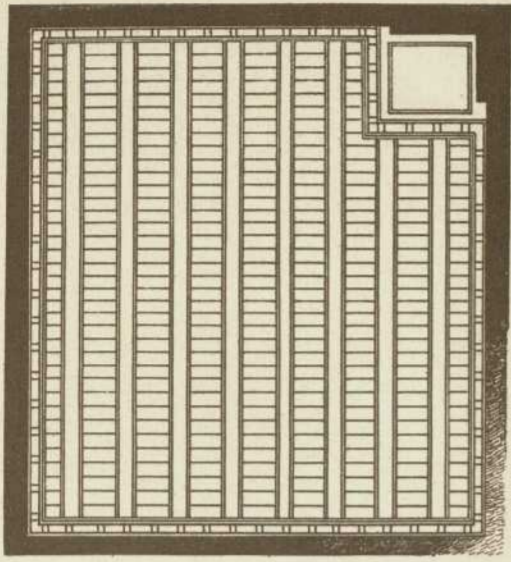

Persistenter Identifier:	1544108690212
Titel:	Der innere Ausbau des bürgerlichen Wohnhauses etc.
Autor:	Häberle, Ernst
Ort:	Stuttgart
Maße:	100 Taf. in Mappe
Datierung:	1898
Signatur:	1Kc 976
Strukturtyp:	monograph
Lizenz:	https://creativecommons.org/licenses/by-sa/4.0/
PURL:	https://digibus.ub.uni-stuttgart.de/viewer/image/1544108690212/1/
Abschnitt:	Wand- und Deckentäfelungen aus dem Jagdschloss Bless (in der Rhön). Einzelheiten aus dem Schlaf-, Gast- und Toilettenzimmer
Künstler/Illustrator:	Neumeister, A.
Strukturtyp:	illustration
Lizenz:	https://creativecommons.org/licenses/by-sa/4.0/
PURL:	https://digibus.ub.uni-stuttgart.de/viewer/image/1544108690212/15/LOG_0008/

Schnitt A-B Wandtäfelung.

Schlafzimmerdecke.

Wand- u. Deckentäfelungen aus Jagdschloss „Bless“ (in der Röhn)

Architekt: Prof. A. Neumeister in Karlsruhe.

Console.

System der Wandtäfelung im Schlafzimmer

Einzelheiten aus dem Schlafzimmer-Gast- u. Toilettezimmer.