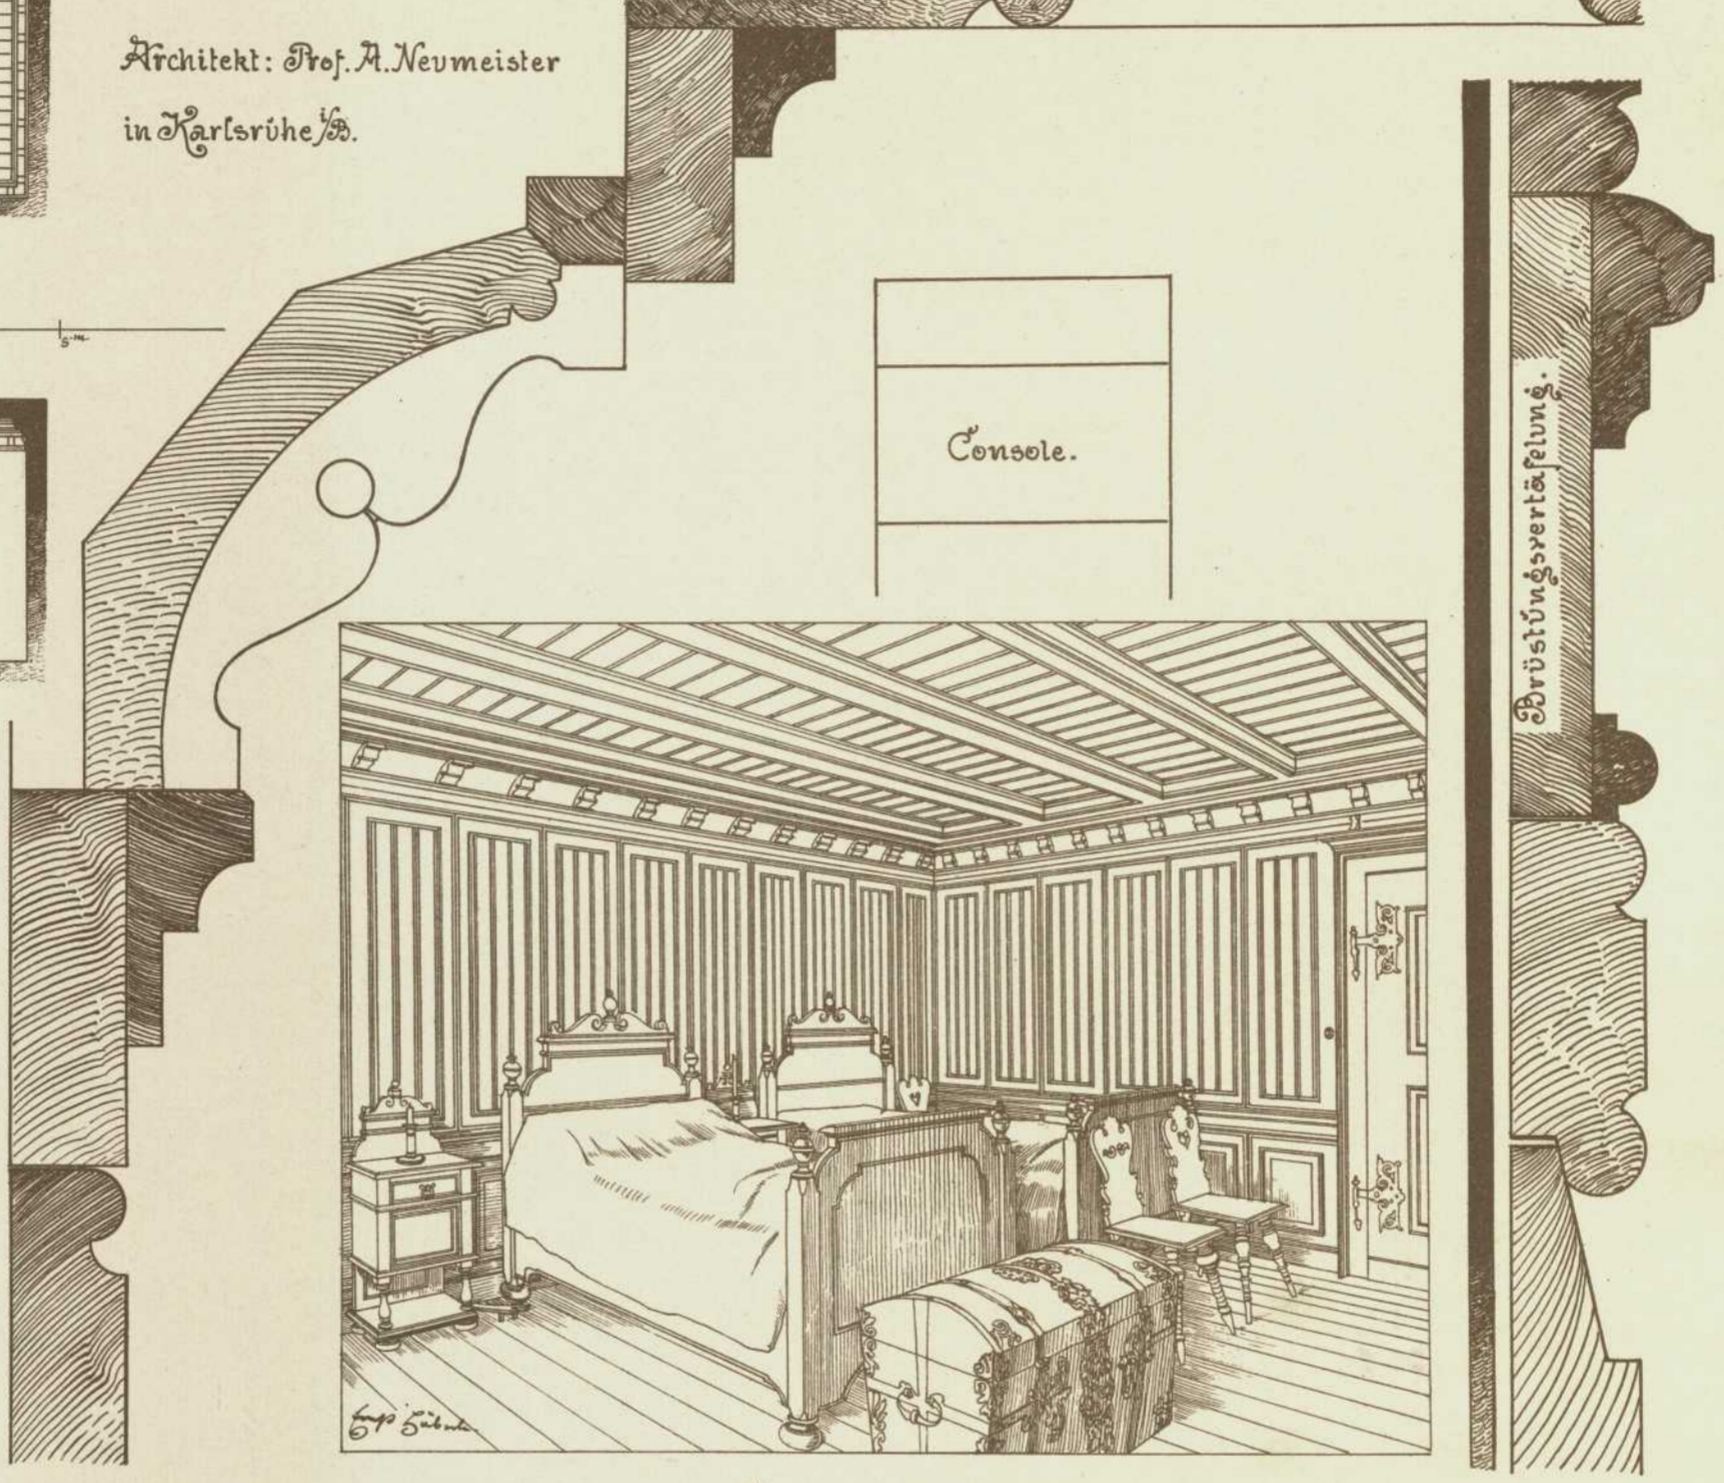

Persistenter Identifier:	1544108690212
Titel:	Der innere Ausbau des bürgerlichen Wohnhauses etc.
Autor:	Häberle, Ernst
Ort:	Stuttgart
Maße:	100 Taf. in Mappe
Datierung:	1898
Signatur:	1Kc 976
Strukturtyp:	monograph
Lizenz:	https://creativecommons.org/licenses/by-sa/4.0/
PURL:	https://digibus.ub.uni-stuttgart.de/viewer/image/1544108690212/1/
Abschnitt:	Wand- und Deckentäfelungen aus dem Jagdschloss Bless (in der Rhön). Einzelheiten aus dem Schlaf-, Gast- und Toilettenzimmer
Künstler/Illustrator:	Neumeister, A.
Strukturtyp:	illustration
Lizenz:	https://creativecommons.org/licenses/by-sa/4.0/
PURL:	https://digibus.ub.uni-stuttgart.de/viewer/image/1544108690212/15/LOG_0008/

Schnitt A-B Wandtäfelung.

Schlafzimmerdecke.

Wand- u. Deckentäfelungen aus Jagdschloss „Bless“ (in der Röhn)

Architekt: Prof. A. Neumeister in Karlsruhe.

Console.

System der Wandtäfelung im Schlafzimmer

Einzelheiten aus dem Schlafzimmer-Gast- u. Toilettezimmer.

Schlafzimmer.

Stützevertäfelung.

Toilettezimmer.

Gastzimmerdecke.

Schnitt A-B.

Stützevertäfelung.

Täfelung in Toilette u. Gastzimmer.