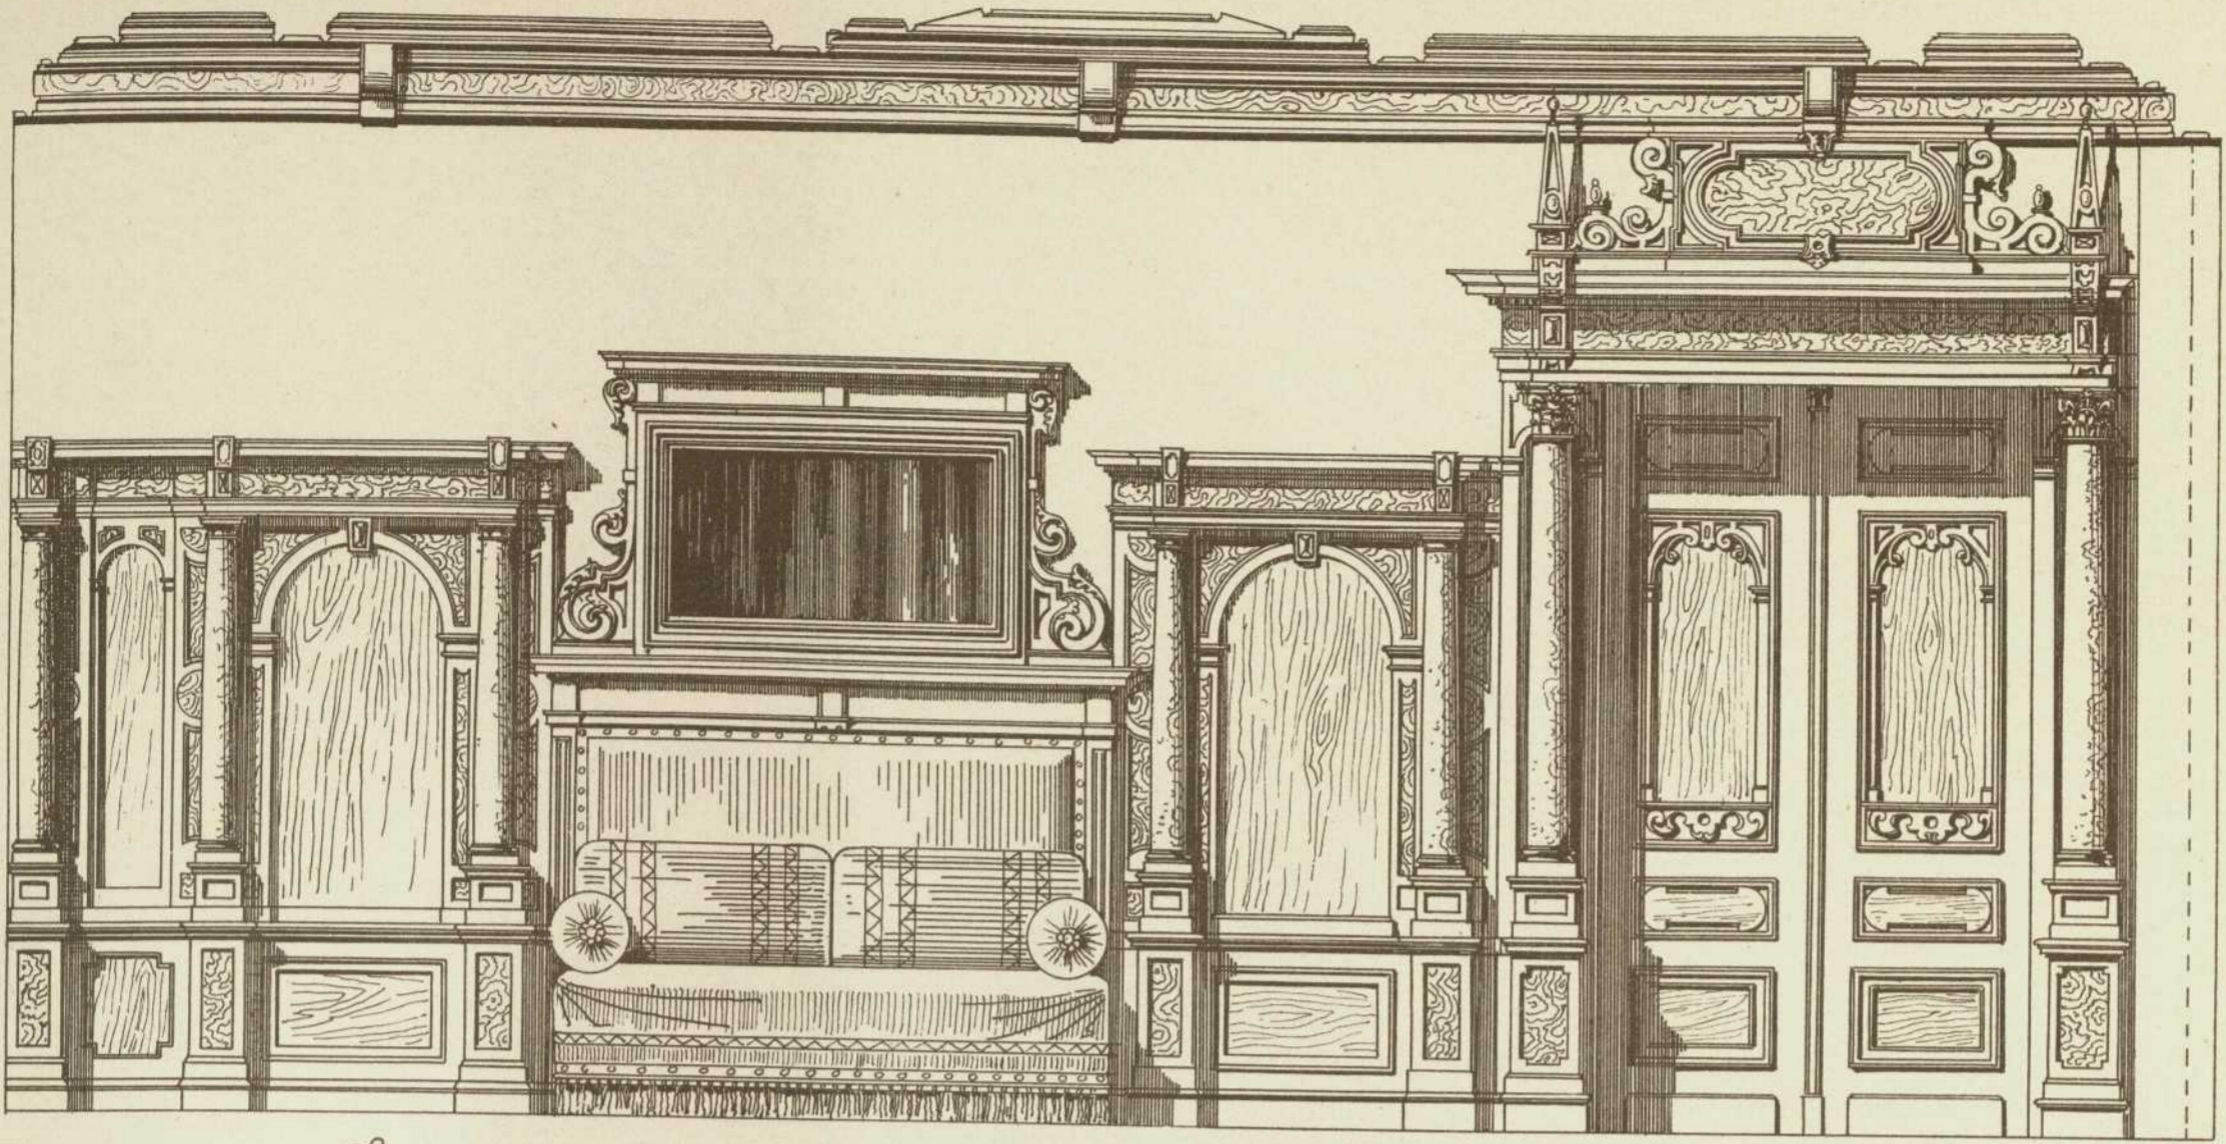

Persistenter Identifier:	1544108690212
Titel:	Der innere Ausbau des bürgerlichen Wohnhauses etc.
Autor:	Häberle, Ernst
Ort:	Stuttgart
Maße:	100 Taf. in Mappe
Datierung:	1898
Signatur:	1Kc 976
Strukturtyp:	monograph
Lizenz:	https://creativecommons.org/licenses/by-sa/4.0/
PURL:	https://digibus.ub.uni-stuttgart.de/viewer/image/1544108690212/1/
Abschnitt:	Speisezimmer im Hause des Herrn F. Seitz in Nürnberg
Künstler/Illustrator:	Hinderer, Christian
Strukturtyp:	illustration
Lizenz:	https://creativecommons.org/licenses/by-sa/4.0/
PURL:	https://digibus.ub.uni-stuttgart.de/viewer/image/1544108690212/25/LOG_0018/