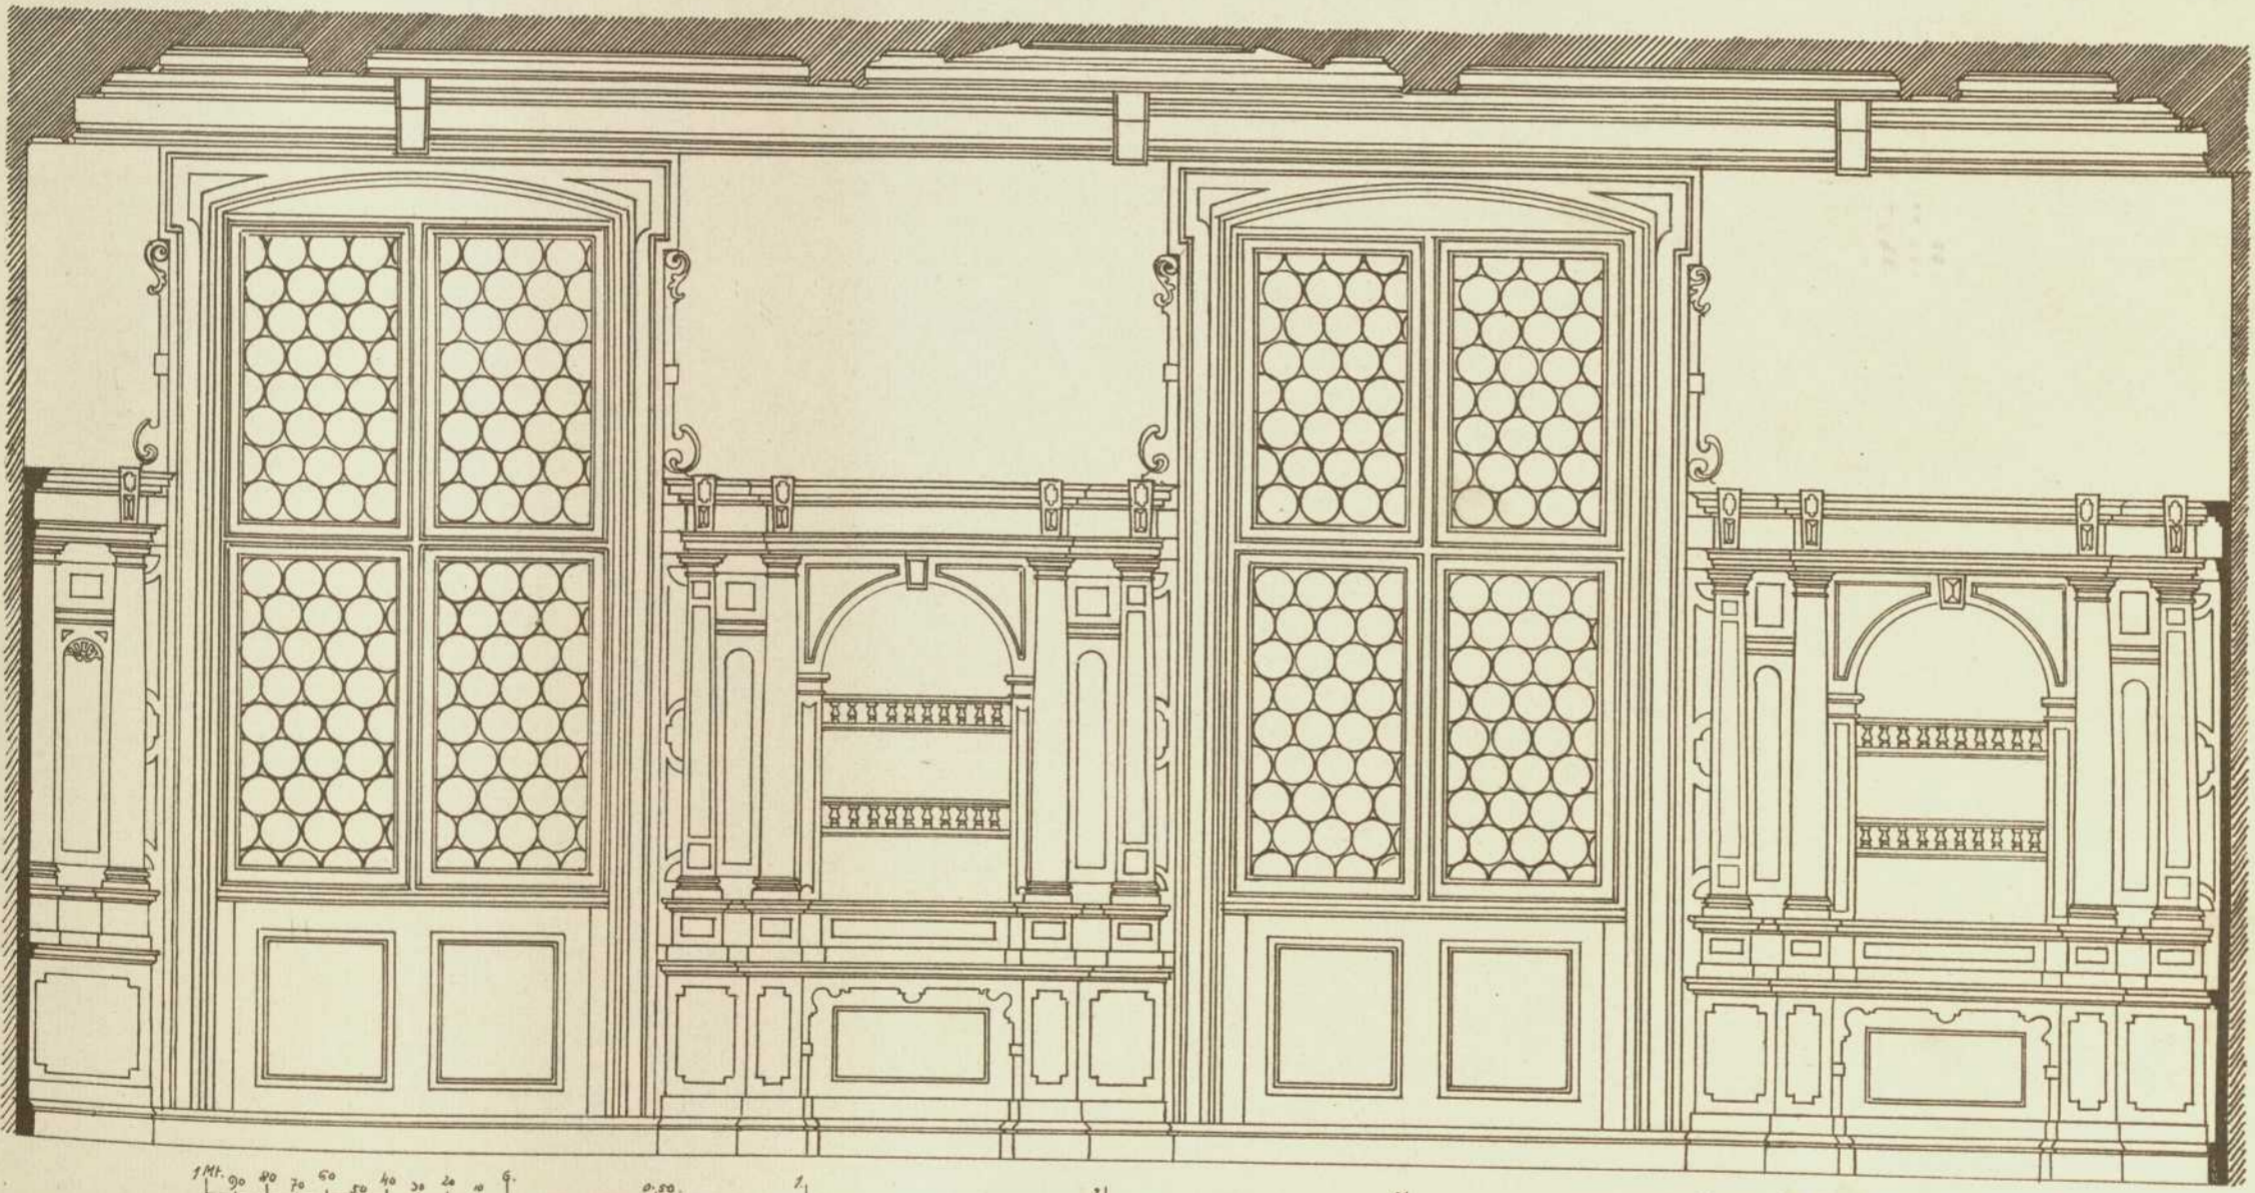

Persistenter Identifier:	1544108690212
Titel:	Der innere Ausbau des bürgerlichen Wohnhauses etc.
Autor:	Häberle, Ernst
Ort:	Stuttgart
Maße:	100 Taf. in Mappe
Datierung:	1898
Signatur:	1Kc 976
Strukturtyp:	monograph
Lizenz:	https://creativecommons.org/licenses/by-sa/4.0/
PURL:	https://digibus.ub.uni-stuttgart.de/viewer/image/1544108690212/1/
Abschnitt:	Speisezimmer im Hause des Herrn F. Seitz in Nürnberg
Künstler/Illustrator:	Hinderer, Christian
Strukturtyp:	illustration
Lizenz:	https://creativecommons.org/licenses/by-sa/4.0/
PURL:	https://digibus.ub.uni-stuttgart.de/viewer/image/1544108690212/25/LOG_0018/

Speisezimmer im Hause des Herrn F. Seitz in Nuernberg.

1 M. 90 80 70 60 50 40 30 20 10 0 1 2 3 4 5 Met.

Architekt: Chr. Finkler in Nuernberg.