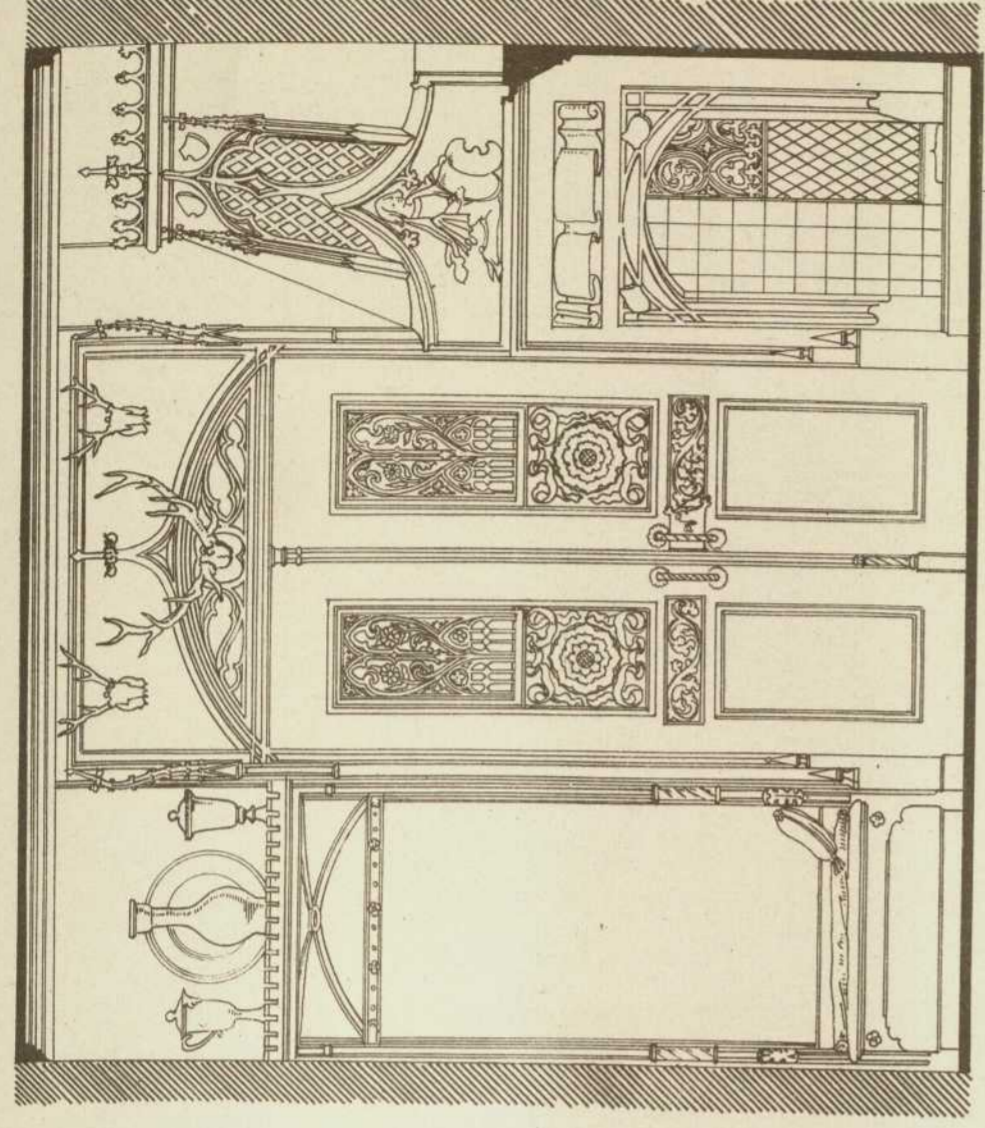

Persistenter Identifier:	1544108690212
Titel:	Der innere Ausbau des bürgerlichen Wohnhauses etc.
Autor:	Häberle, Ernst
Ort:	Stuttgart
Maße:	100 Taf. in Mappe
Datierung:	1898
Signatur:	1Kc 976
Strukturtyp:	monograph
Lizenz:	https://creativecommons.org/licenses/by-sa/4.0/
PURL:	https://digibus.ub.uni-stuttgart.de/viewer/image/1544108690212/1/
Abschnitt:	Trinkstube im Hause des Herrn Fabrikanten Seligmann zu Hannover
Künstler/Illustrator:	Haupt, Albrecht
Strukturtyp:	illustration
Lizenz:	https://creativecommons.org/licenses/by-sa/4.0/
PURL:	https://digibus.ub.uni-stuttgart.de/viewer/image/1544108690212/28/LOG_0021/

Trinkstube im Hause des Herrn Fabrikanten Seetigmann zu Cannover.

Architekt: Professor Dr. Haupt in Cannover.

Verlag von Konrad Wittwer in Stuttgart.

Lith. Anst. v. A. Gattermicht.