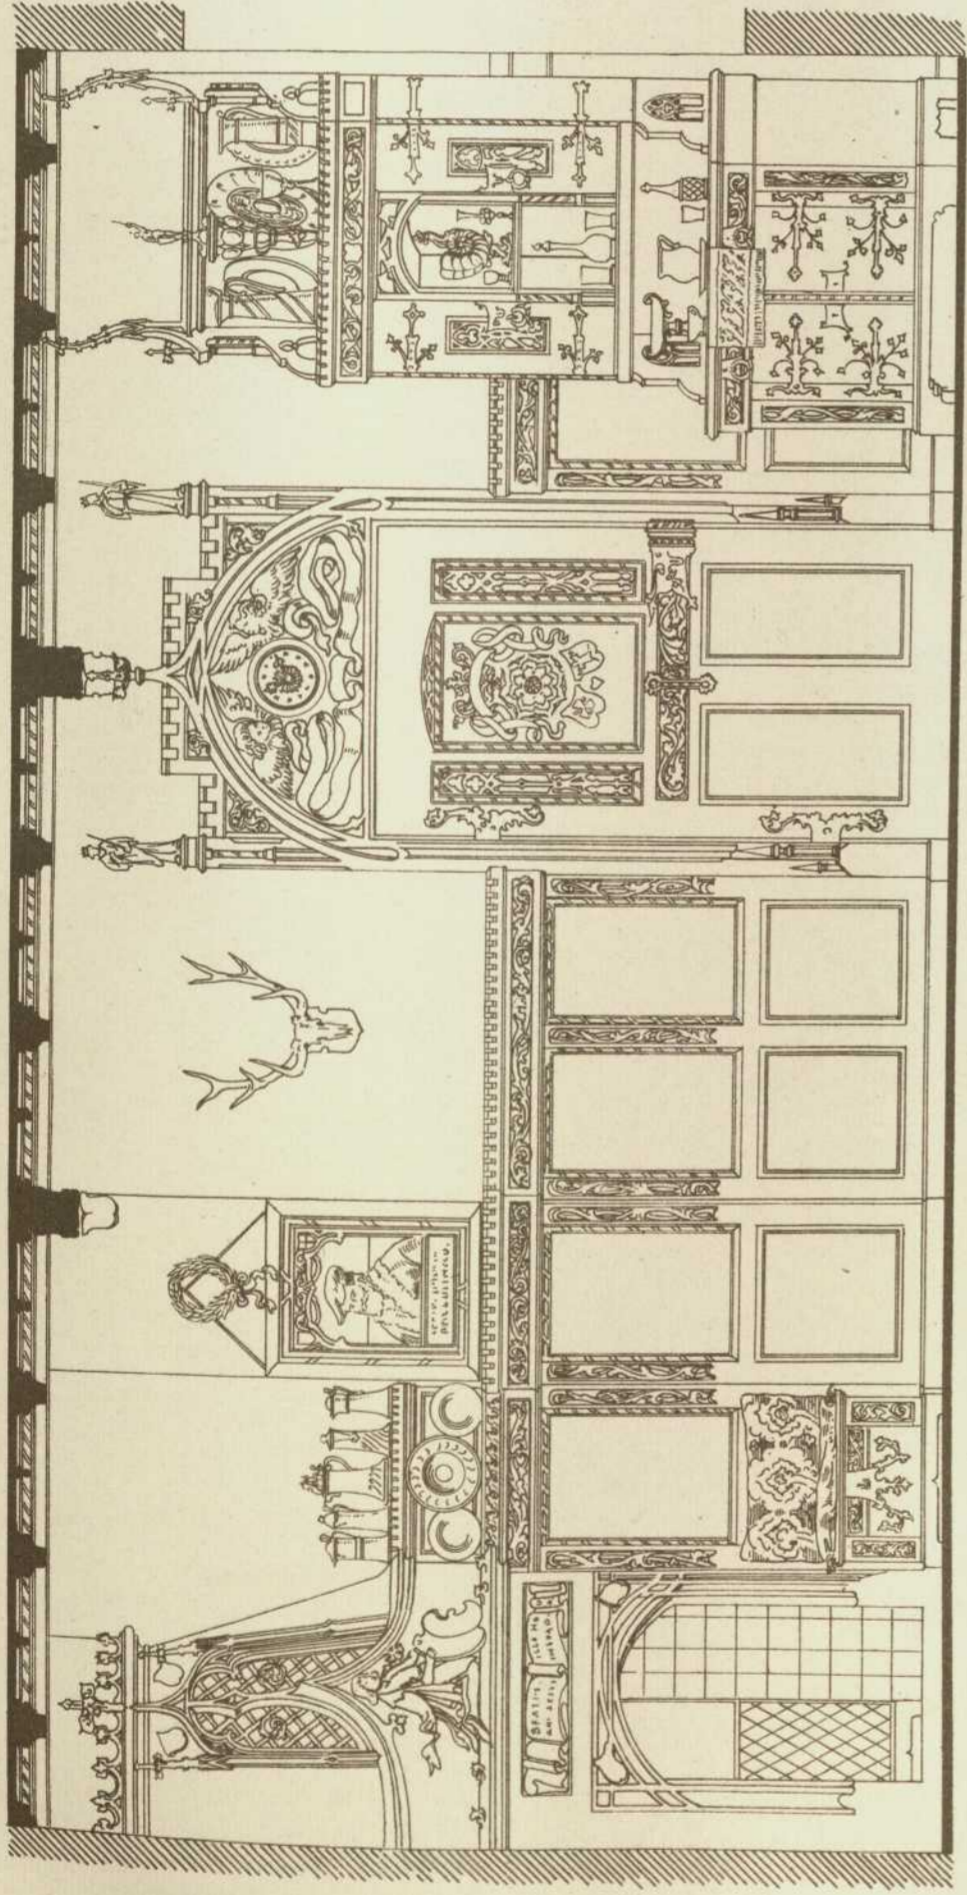

Persistenter Identifier:	1544108690212
Titel:	Der innere Ausbau des bürgerlichen Wohnhauses etc.
Autor:	Häberle, Ernst
Ort:	Stuttgart
Maße:	100 Taf. in Mappe
Datierung:	1898
Signatur:	1Kc 976
Strukturtyp:	monograph
Lizenz:	https://creativecommons.org/licenses/by-sa/4.0/
PURL:	https://digibus.ub.uni-stuttgart.de/viewer/image/1544108690212/1/
Abschnitt:	Trinkstube im Hause des Herrn Fabrikanten Seligmann zu Hannover
Künstler/Illustrator:	Haupt, Albrecht
Strukturtyp:	illustration
Lizenz:	https://creativecommons.org/licenses/by-sa/4.0/
PURL:	https://digibus.ub.uni-stuttgart.de/viewer/image/1544108690212/28/LOG_0021/