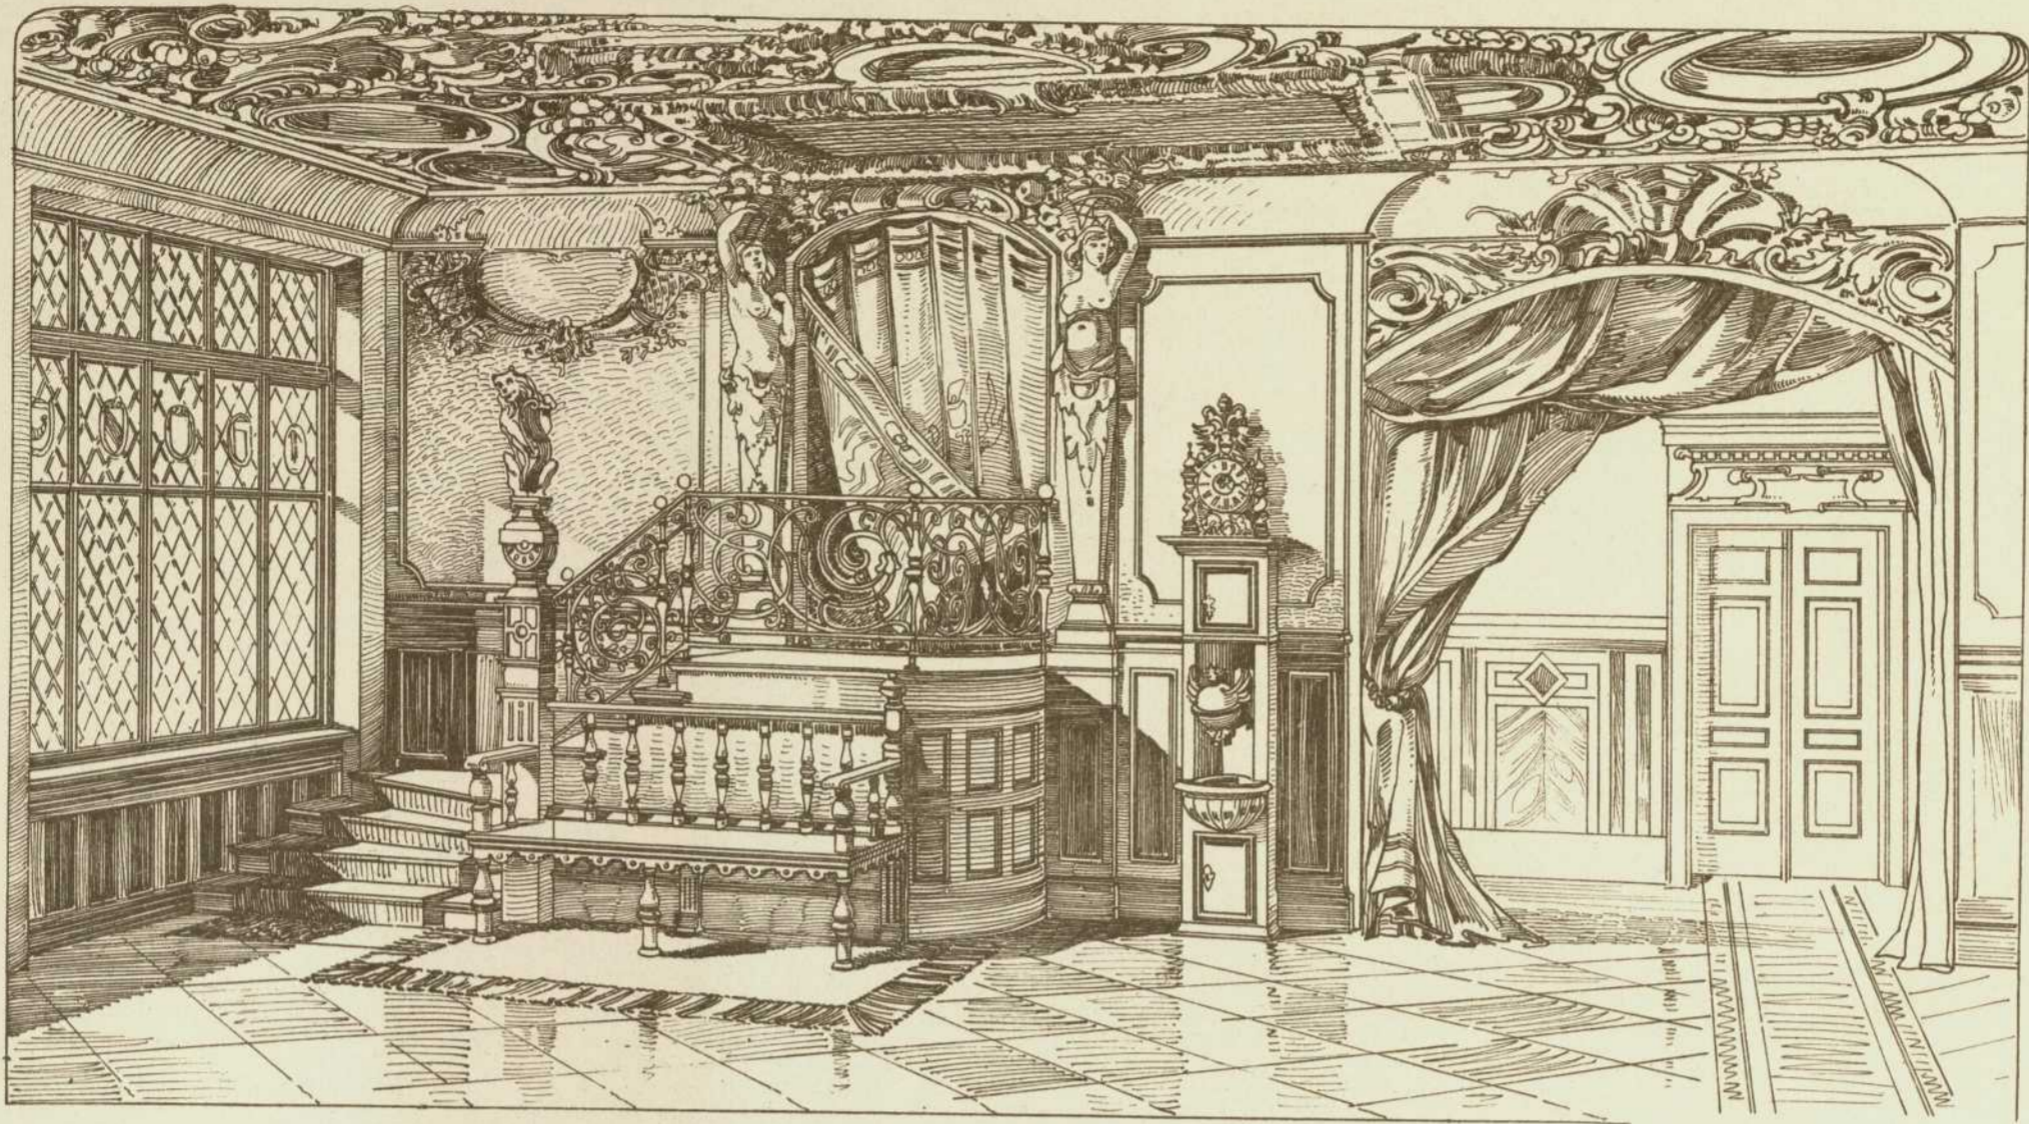

Persistenter Identifier:	1544108690212
Titel:	Der innere Ausbau des bürgerlichen Wohnhauses etc.
Autor:	Häberle, Ernst
Ort:	Stuttgart
Maße:	100 Taf. in Mappe
Datierung:	1898
Signatur:	1Kc 976
Strukturtyp:	monograph
Lizenz:	https://creativecommons.org/licenses/by-sa/4.0/
PURL:	https://digibus.ub.uni-stuttgart.de/viewer/image/1544108690212/1/
Abschnitt:	Diele im I. Stock des Hauses Lipperheide in Berlin
Künstler/Illustrator:	Bischoff, Eugen
Strukturtyp:	illustration
Lizenz:	https://creativecommons.org/licenses/by-sa/4.0/
PURL:	https://digibus.ub.uni-stuttgart.de/viewer/image/1544108690212/32/LOG_0025/

Diele im I. Stock
des Hauses „Lipperheide“ in Berlin.

Architekt:

Prof. Eugen Bischoff in Karlsruhe.

Ansicht
der Decke nach dem
II^{ten} (Ausführge)
Entwurf.

die perspekt. Darstellg
derselben
nachdem I. Entwurf.