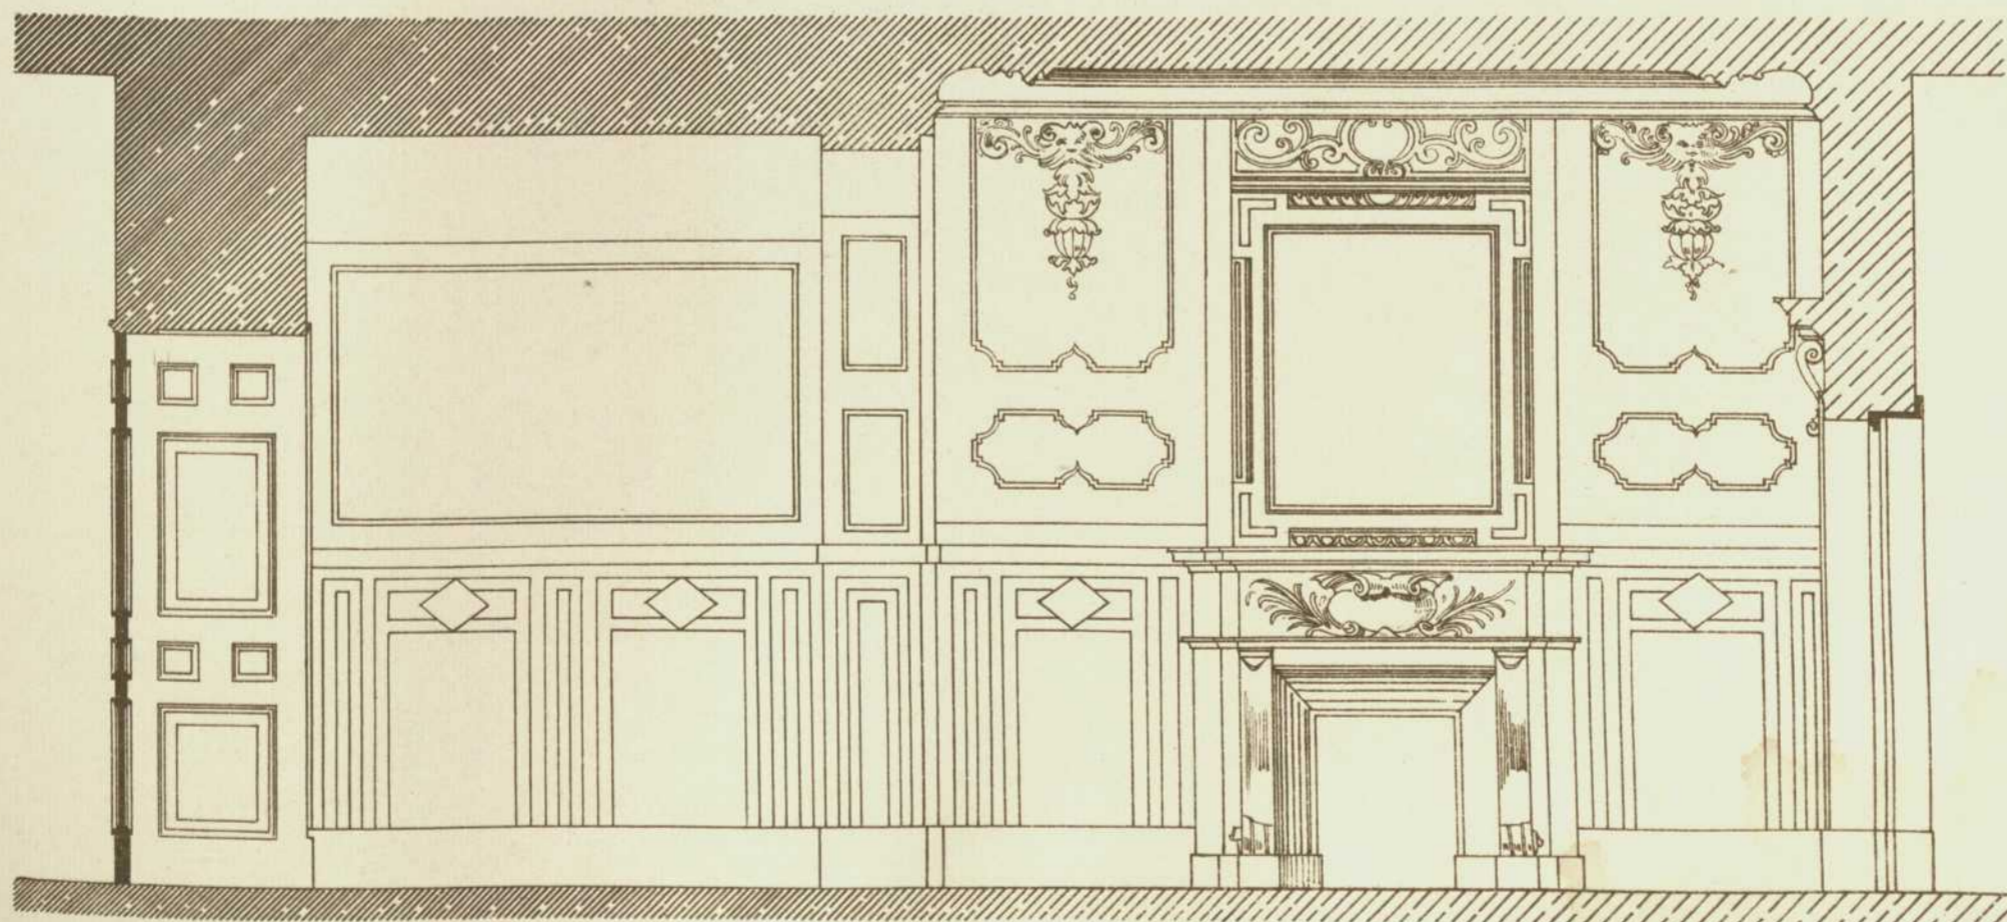

Persistenter Identifier:	1544108690212
Titel:	Der innere Ausbau des bürgerlichen Wohnhauses etc.
Autor:	Häberle, Ernst
Ort:	Stuttgart
Maße:	100 Taf. in Mappe
Datierung:	1898
Signatur:	1Kc 976
Strukturtyp:	monograph
Lizenz:	https://creativecommons.org/licenses/by-sa/4.0/
PURL:	https://digibus.ub.uni-stuttgart.de/viewer/image/1544108690212/1/
Abschnitt:	Diele im I. Stock des Hauses Lipperheide in Berlin
Autor:	Bischoff, Eugen
Strukturtyp:	illustration
Lizenz:	https://creativecommons.org/licenses/by-sa/4.0/
PURL:	https://digibus.ub.uni-stuttgart.de/viewer/image/1544108690212/33/LOG_0026/

Langwand der Diele.

Diele im Hause „Lipperheide“
in Berlin. (siehe auch Taf. 22.)

Architekt: Prof. Eugen Bischoff
in Karlsruhe 1870.

Drei Wände des Vorräumers.

Vierte Wand des Vorräumers.

Schmalwand der Diele.