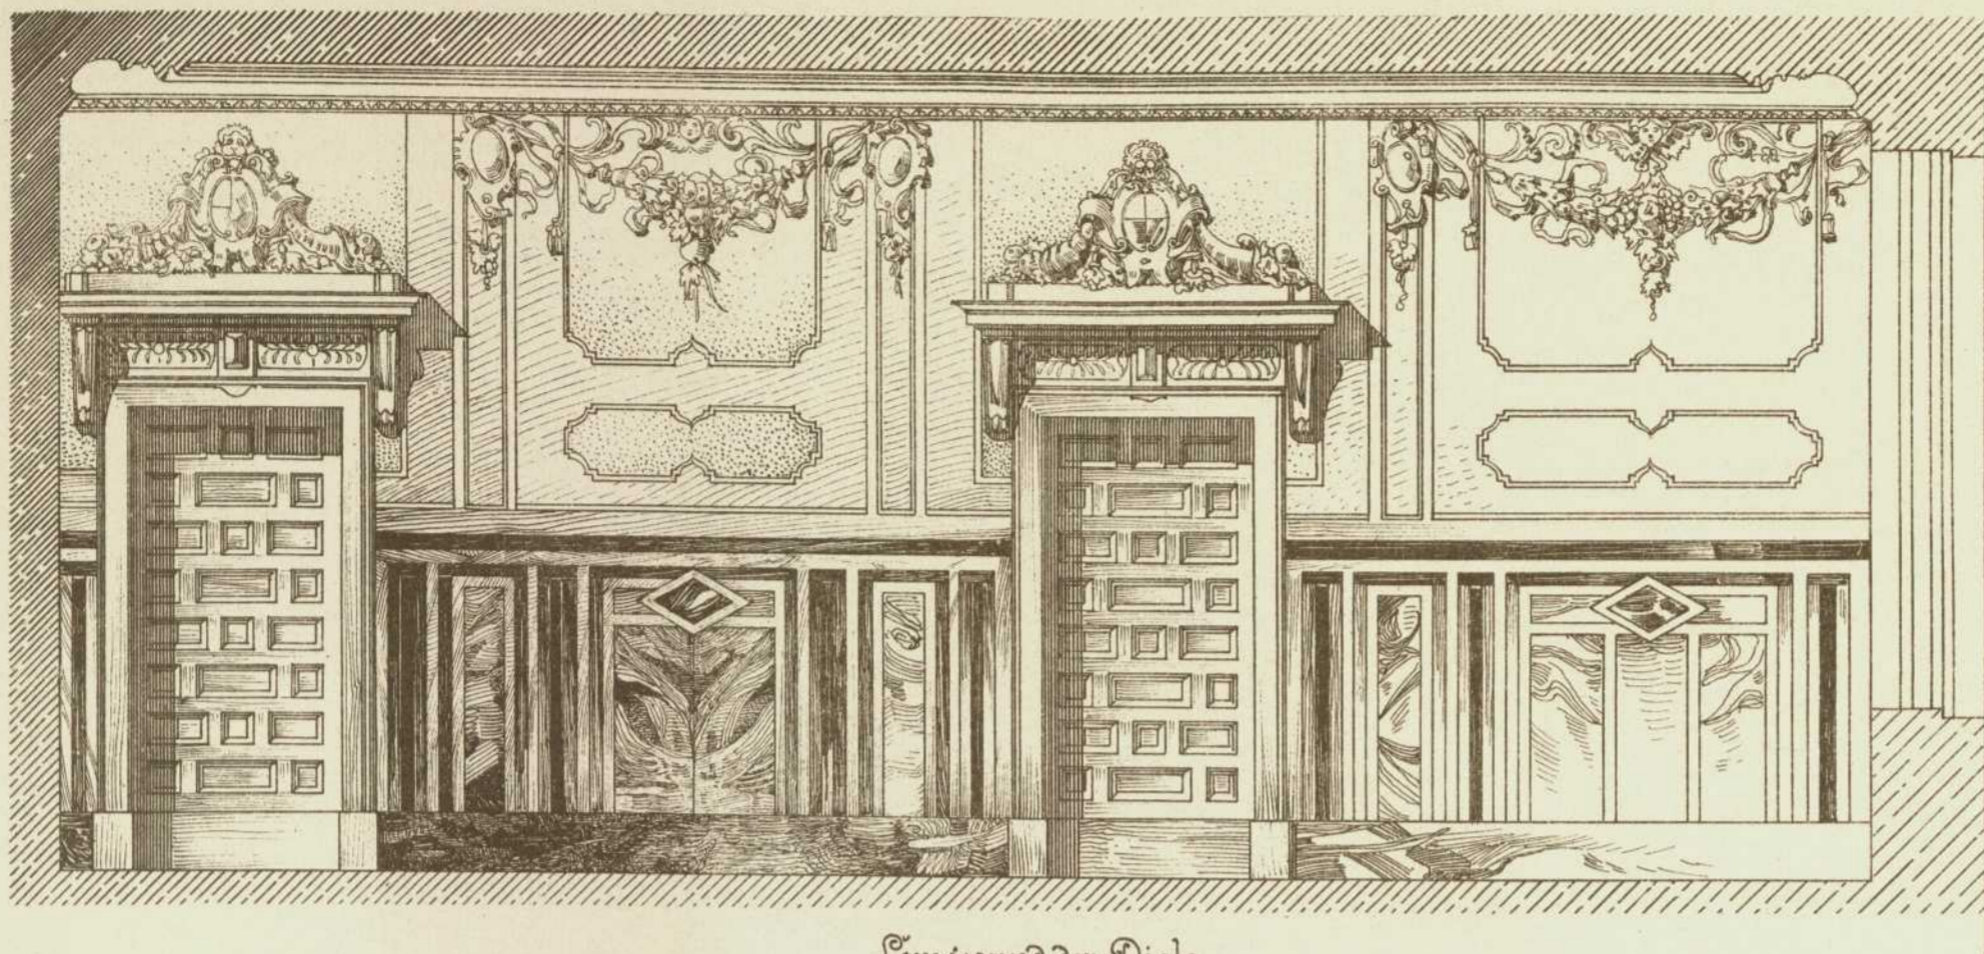

Persistenter Identifier:	1544108690212
Titel:	Der innere Ausbau des bürgerlichen Wohnhauses etc.
Autor:	Häberle, Ernst
Ort:	Stuttgart
Maße:	100 Taf. in Mappe
Datierung:	1898
Signatur:	1Kc 976
Strukturtyp:	monograph
Lizenz:	https://creativecommons.org/licenses/by-sa/4.0/
PURL:	https://digibus.ub.uni-stuttgart.de/viewer/image/1544108690212/1/
Abschnitt:	Diele im I. Stock des Hauses Lipperheide in Berlin
Autor:	Bischoff, Eugen
Strukturtyp:	illustration
Lizenz:	https://creativecommons.org/licenses/by-sa/4.0/
PURL:	https://digibus.ub.uni-stuttgart.de/viewer/image/1544108690212/33/LOG_0026/

Langwand der Diele.

Diele im Hause „Lipperheide“
in Berlin. (siehe auch Taf. 22.)

Architekt: Prof. Eugen Bischoff
in Karlsruhe 1870.

Drei Wände des Vorräumers.

Vierte Wand des Vorräumers.

Schmalwand der Diele.