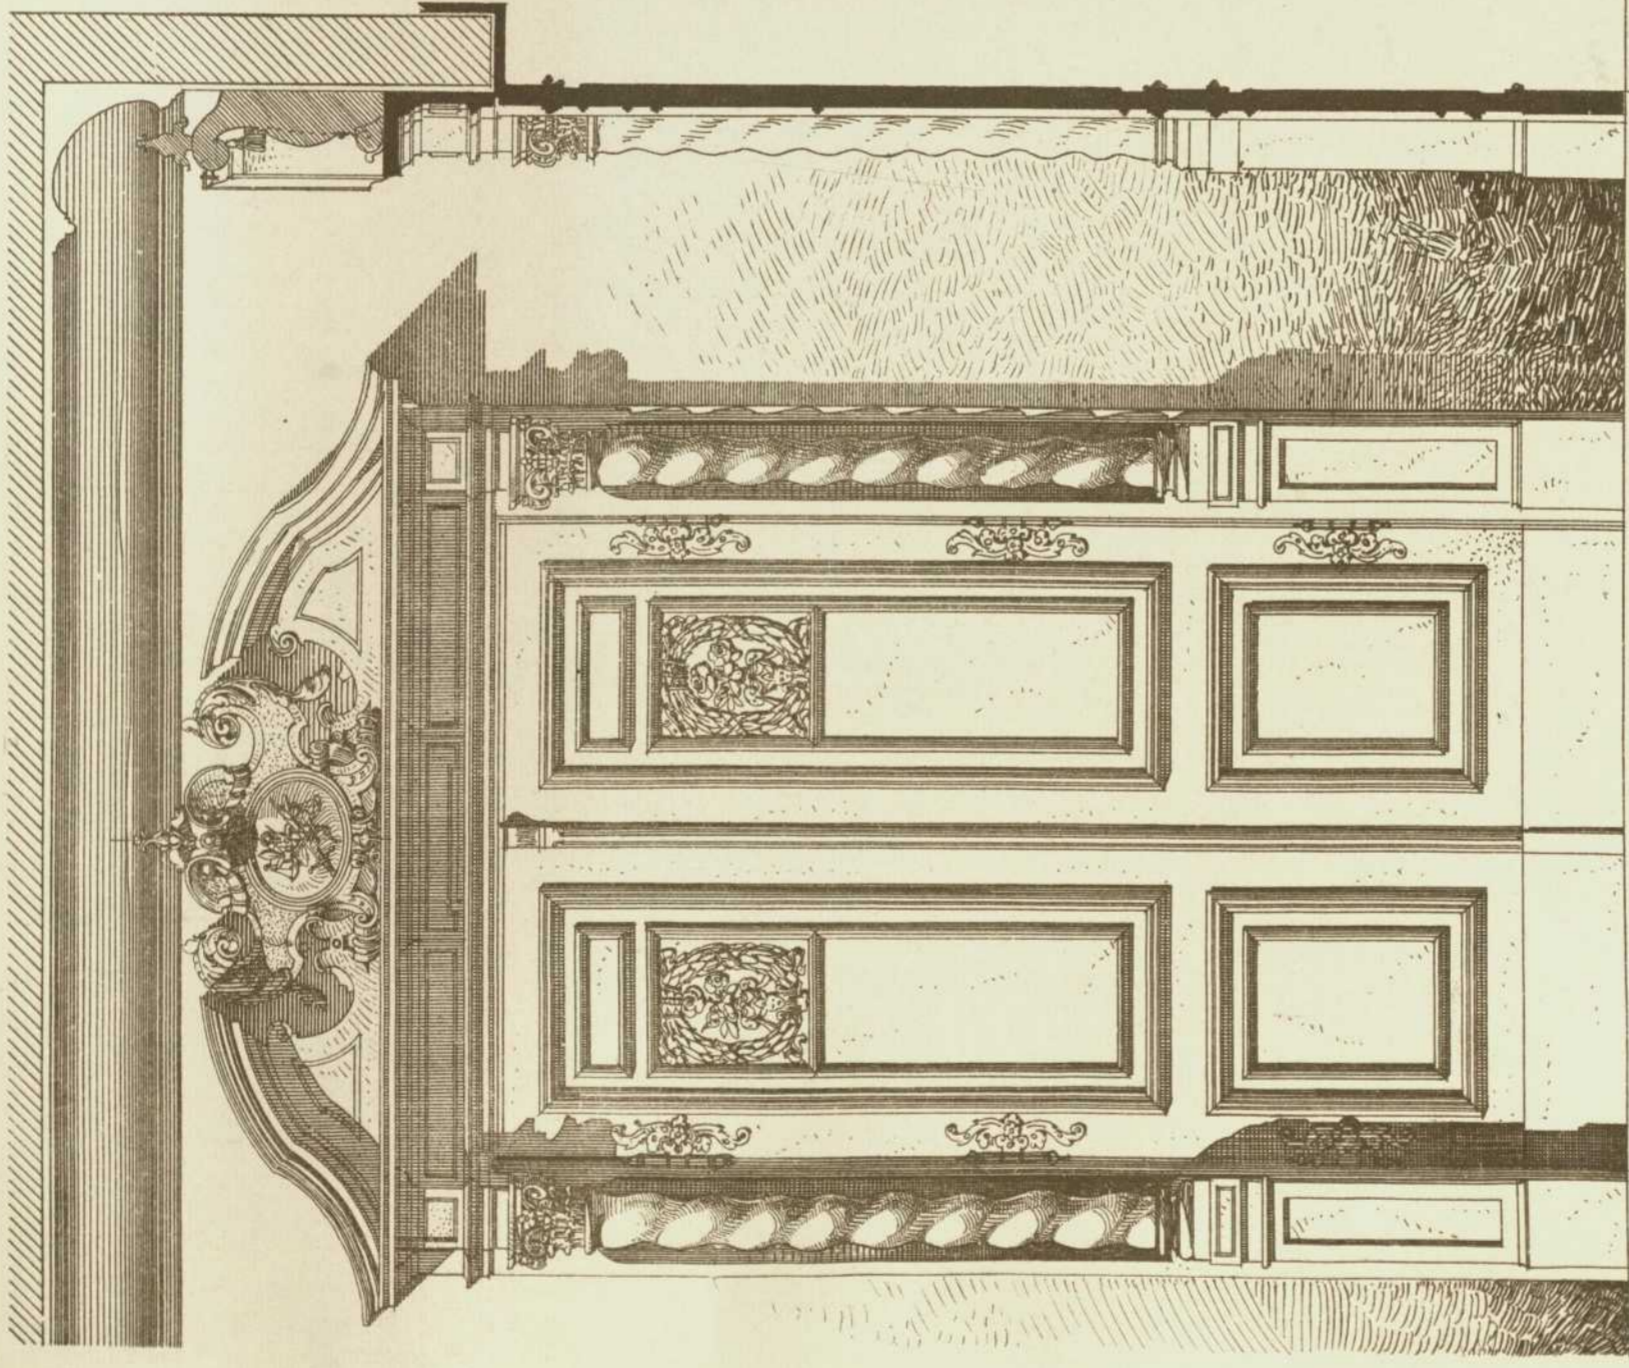

Persistenter Identifier:	1544108690212
Titel:	Der innere Ausbau des bürgerlichen Wohnhauses etc.
Autor:	Häberle, Ernst
Ort:	Stuttgart
Maße:	100 Taf. in Mappe
Datierung:	1898
Signatur:	1Kc 976
Strukturtyp:	monograph
Lizenz:	https://creativecommons.org/licenses/by-sa/4.0/
PURL:	https://digibus.ub.uni-stuttgart.de/viewer/image/1544108690212/1/
Abschnitt:	Thüren im Hause Bismarckstrasse No. 39 zu Karlsruhe i. B.
Künstler/Illustrator:	Levy, Ludwig
Strukturtyp:	illustration
Lizenz:	https://creativecommons.org/licenses/by-sa/4.0/
PURL:	https://digibus.ub.uni-stuttgart.de/viewer/image/1544108690212/34/LOG_0027/

Thüren im Kaiserse. Bismarckstrasse No. 29.
zu Lehrstube i/II.

Thüre im Herrenzimmer.

1,06

1

1,3m

Verlag von Konrad Wittwer in Stuttgart.

Lith. Anst. v. A. Gatterricht.

Architekt: Professor Ludwig Schreyer
in Lehrstube.

Thüre im Esszimmer.