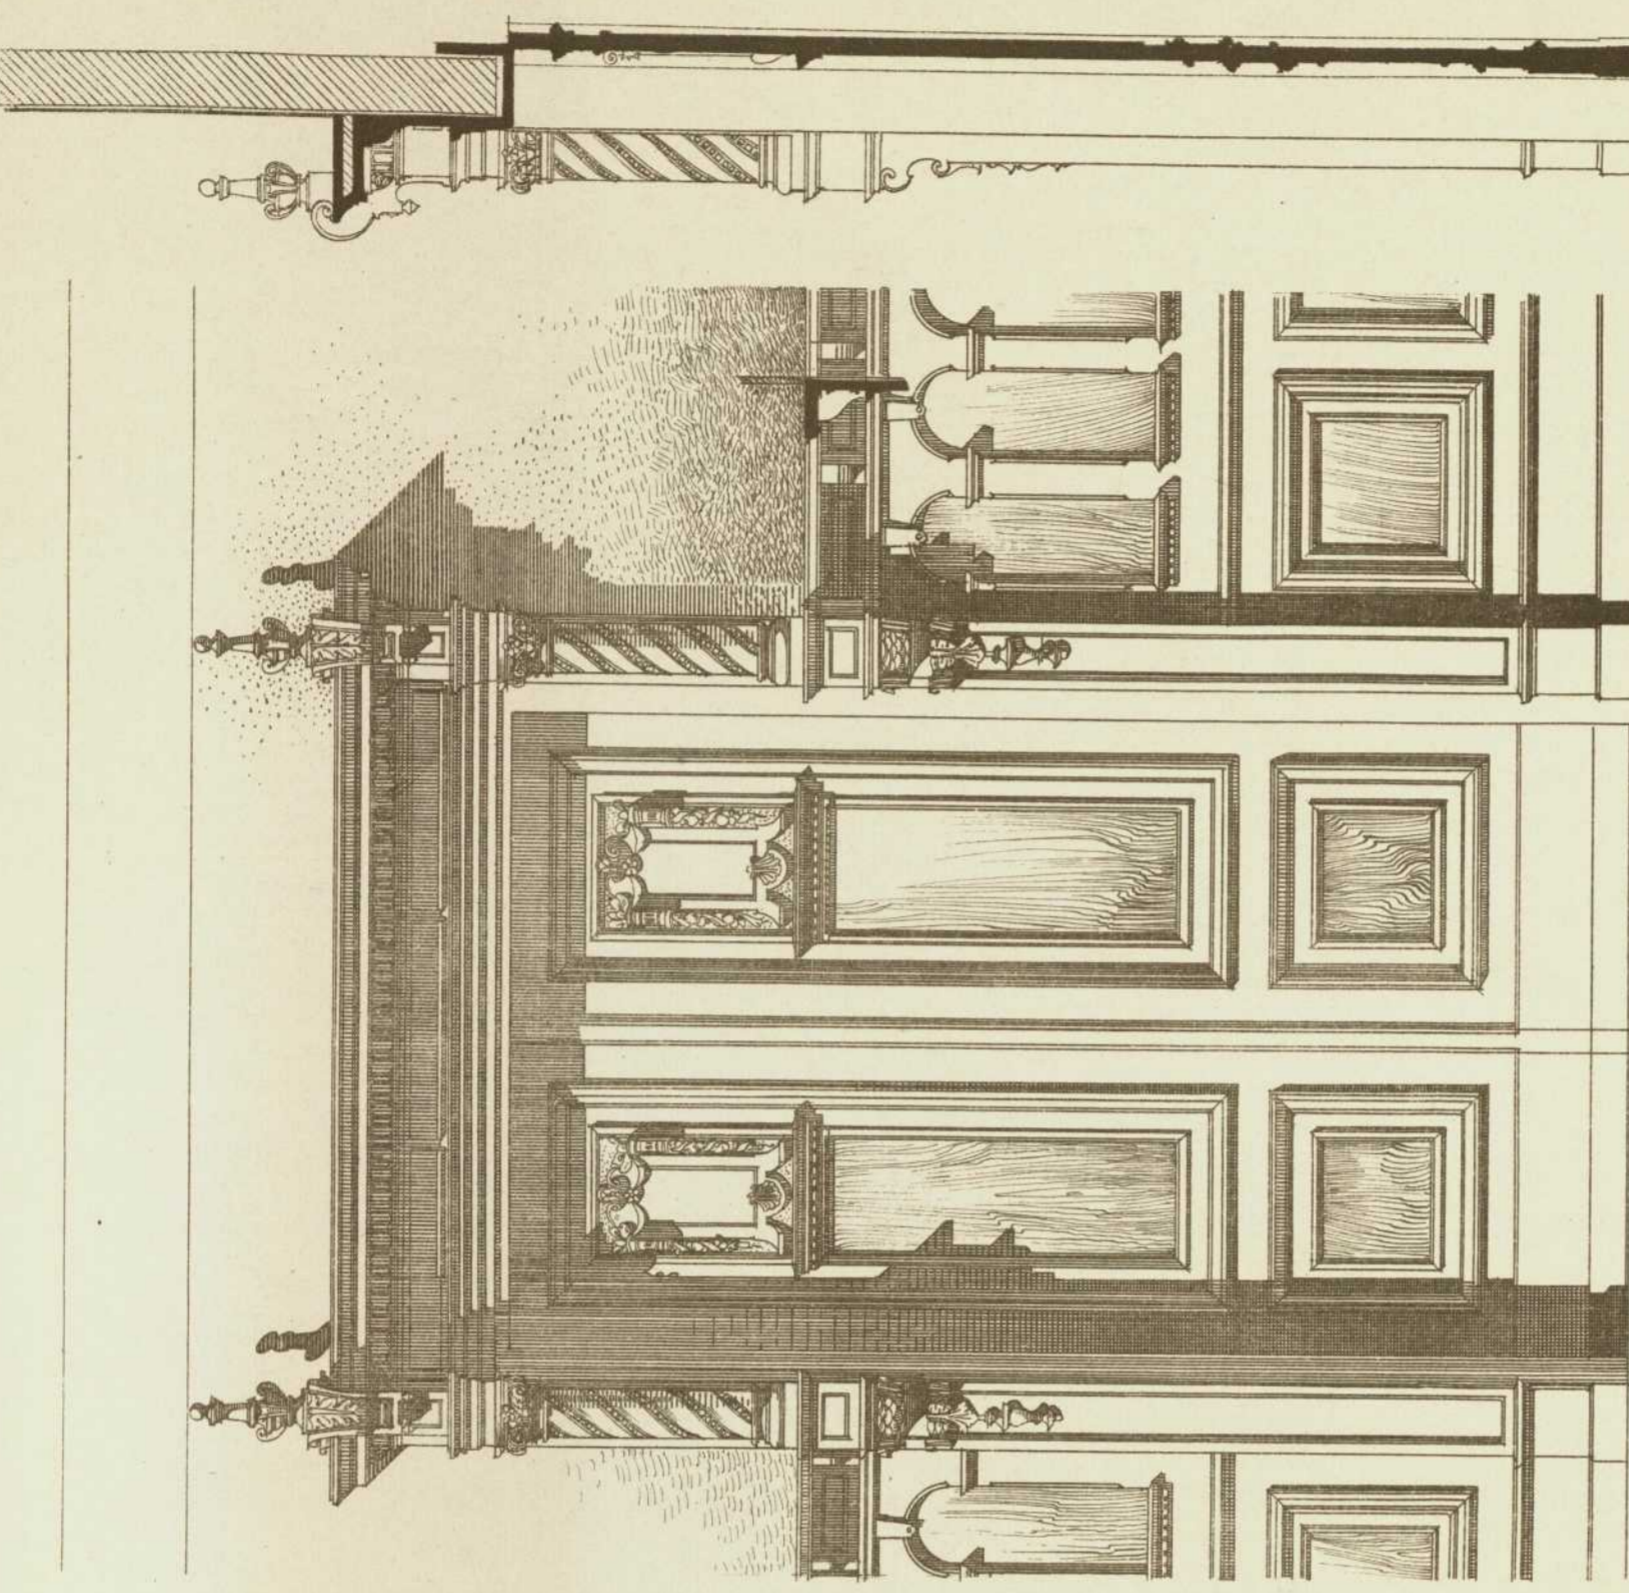

Persistenter Identifier:	1544108690212
Titel:	Der innere Ausbau des bürgerlichen Wohnhauses etc.
Autor:	Häberle, Ernst
Ort:	Stuttgart
Maße:	100 Taf. in Mappe
Datierung:	1898
Signatur:	1Kc 976
Strukturtyp:	monograph
Lizenz:	https://creativecommons.org/licenses/by-sa/4.0/
PURL:	https://digibus.ub.uni-stuttgart.de/viewer/image/1544108690212/1/
Abschnitt:	Thüren im Hause Bismarckstrasse No. 39 zu Karlsruhe i. B.
Künstler/Illustrator:	Levy, Ludwig
Strukturtyp:	illustration
Lizenz:	https://creativecommons.org/licenses/by-sa/4.0/
PURL:	https://digibus.ub.uni-stuttgart.de/viewer/image/1544108690212/34/LOG_0027/

Thüren im Kaiserse. Bismarckstrasse No. 29.
zu Lehrstube i/II.

Thüre im Herrenzimmer.

1,06

1

1,3m

Verlag von Konrad Wittwer in Stuttgart.

Lith. Anst. v. A. Gatterricht.

Architekt: Professor Ludwig Schreyer
in Lehrstube.

Thüre im Esszimmer.