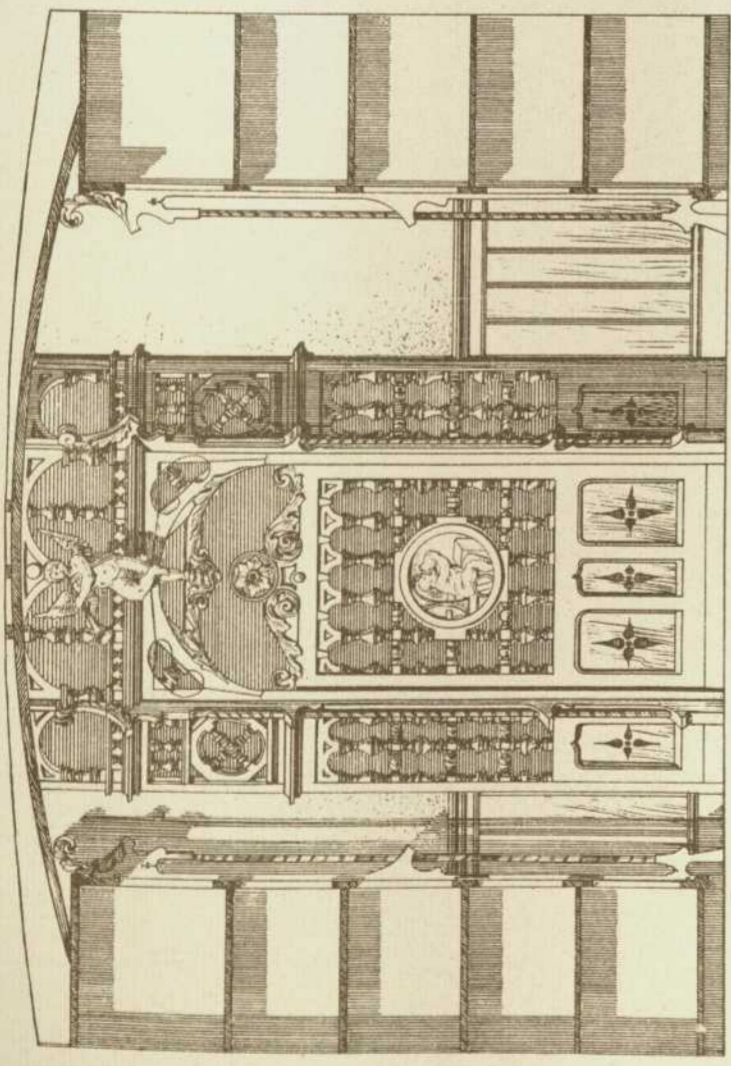

Verlag von Konrad Wittwer in Stuttgart.

Lith. Anst. v. A. Gatternicht.