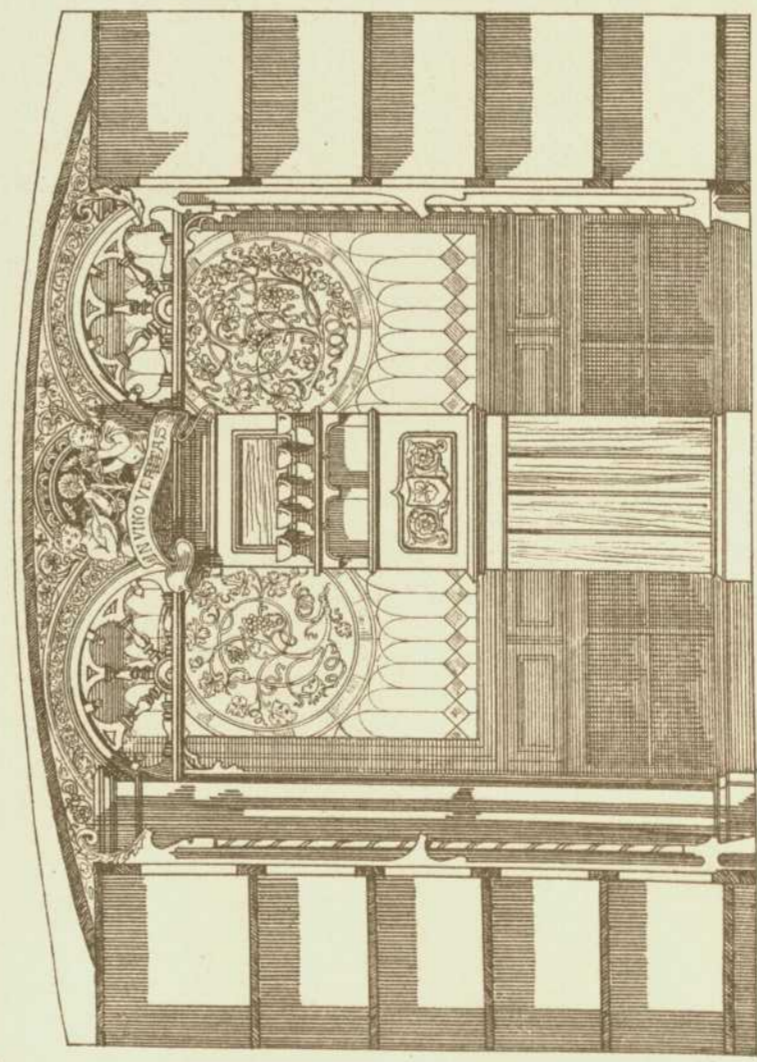

Verlag von Konrad Wittwer in Stuttgart.

Lith. Anst. v. A. Gatternicht.