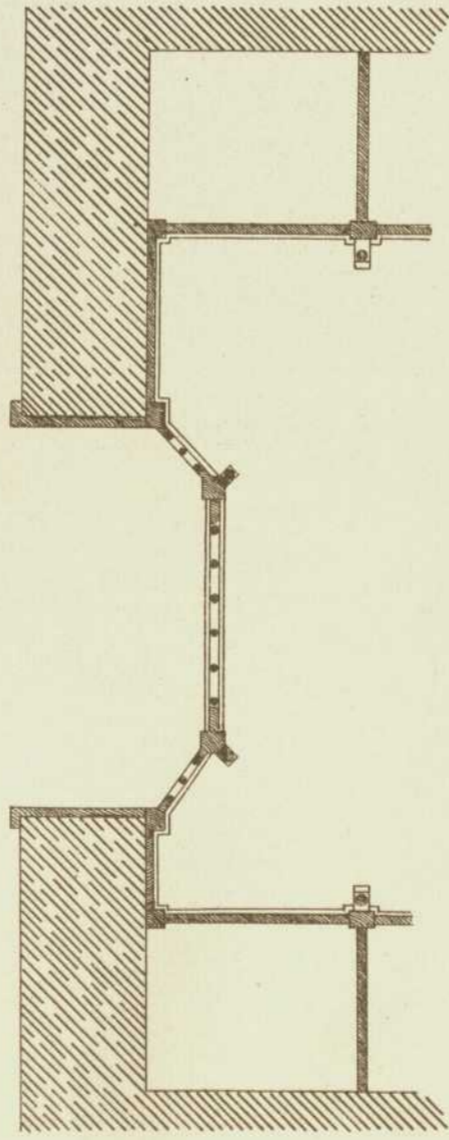

Weinkeller
im Hause des Herrn
Commerzienrats v. Saenecke
in Hannover
Architekt. Professor Dr. Haupt (Hannover)

Verlag von Konrad Wittwer in Stuttgart.

Lith. Anst. v. A. Gatternicht.