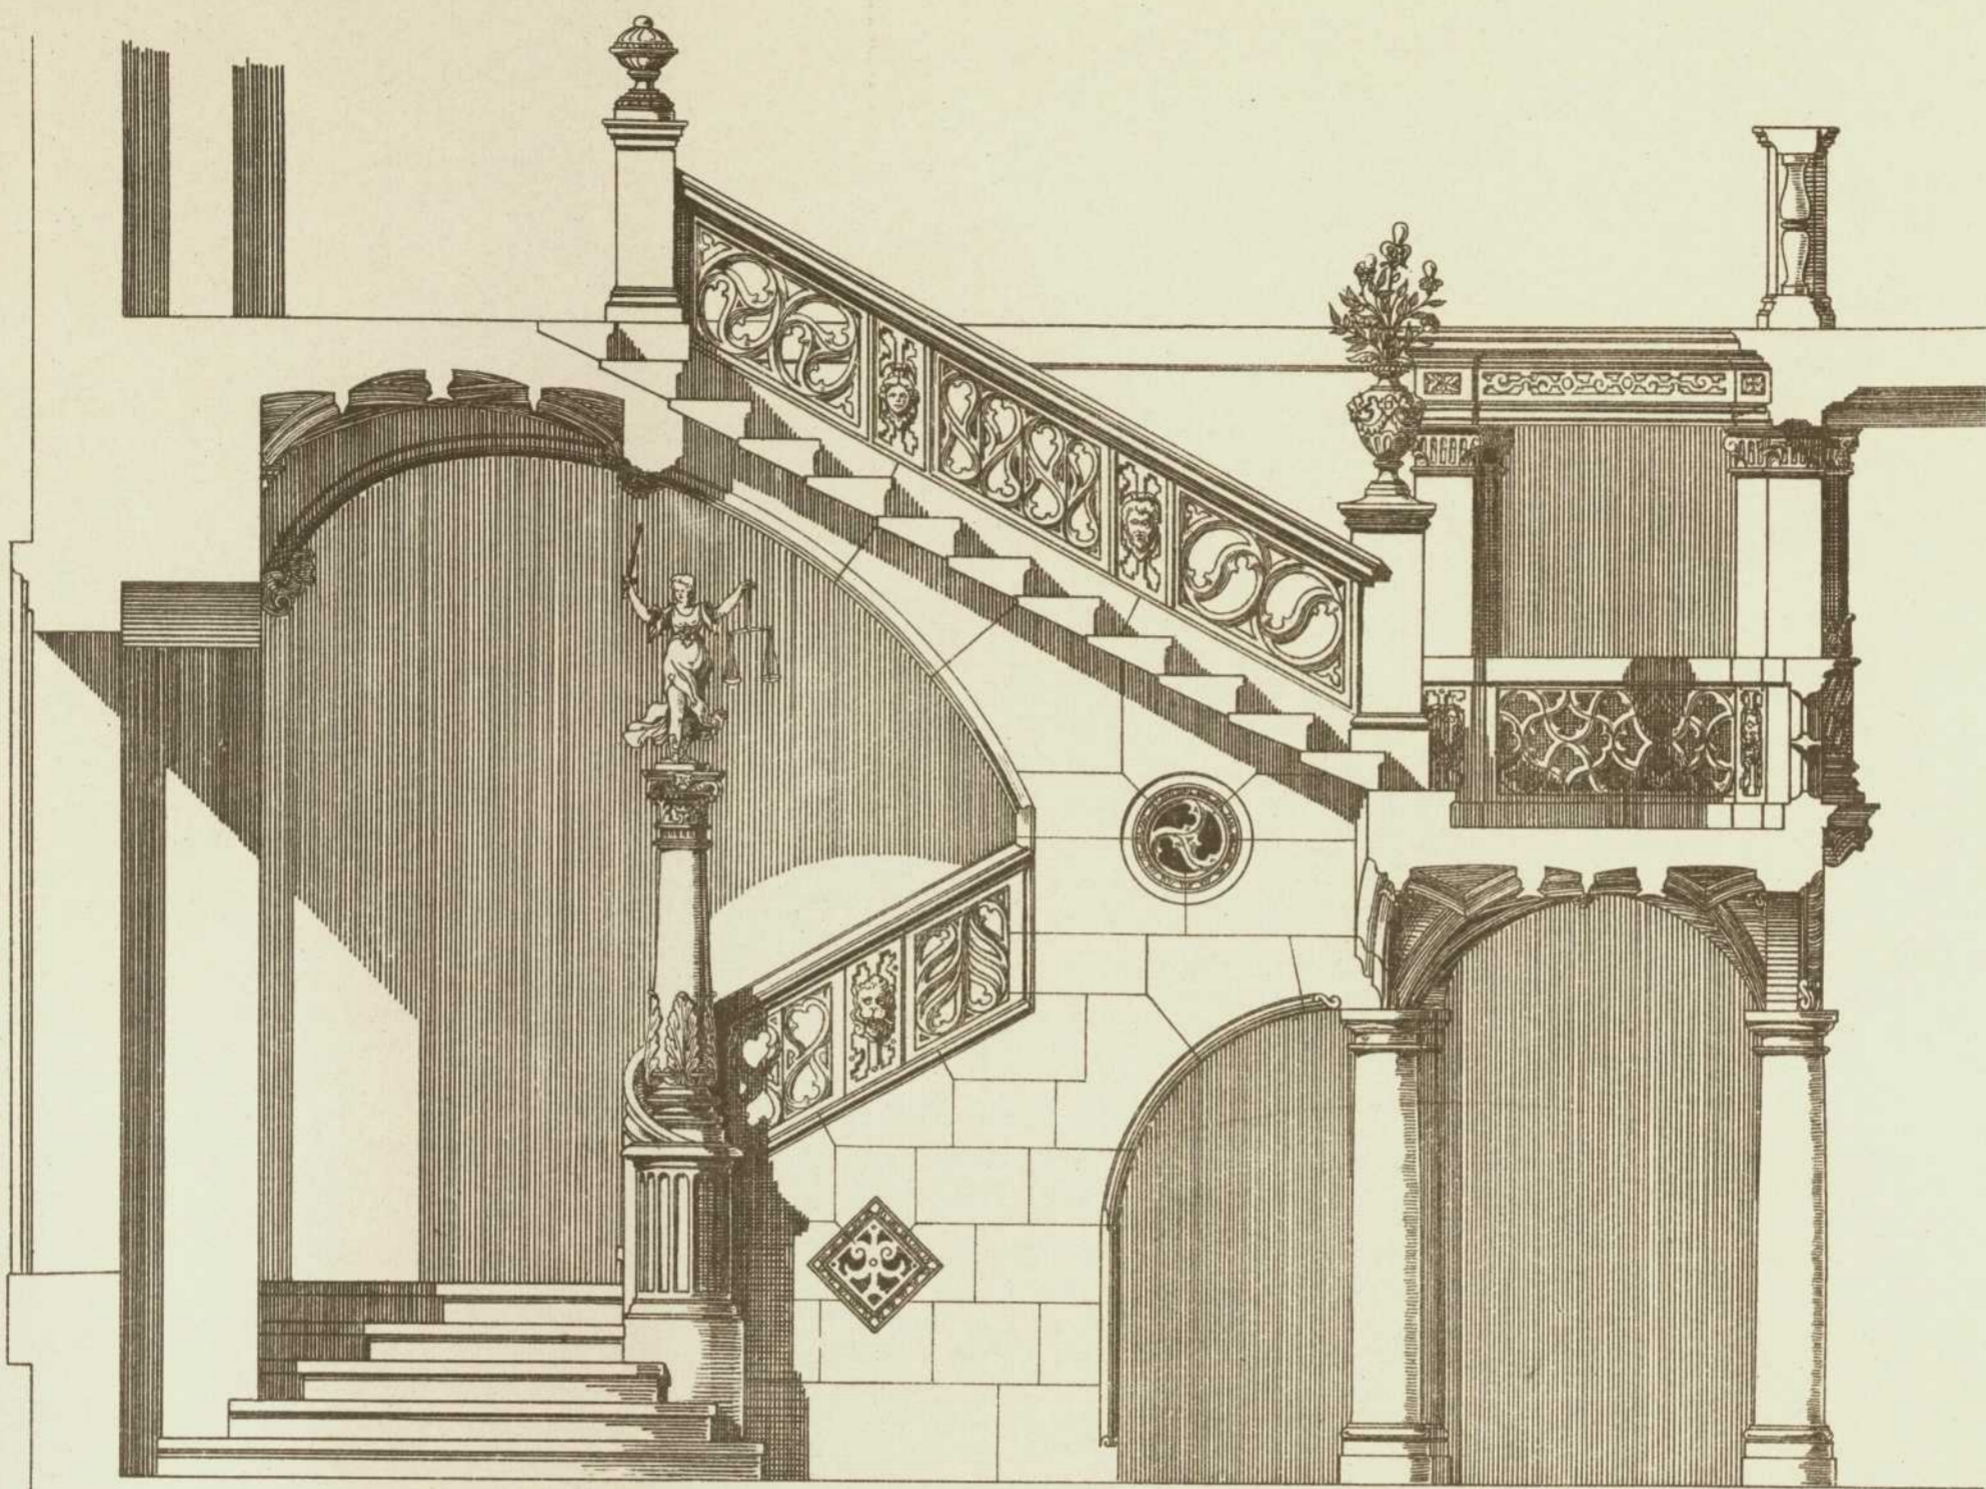

---

<b>Persistenter Identifier:</b>	1544108690212
<b>Titel:</b>	Der innere Ausbau des bürgerlichen Wohnhauses etc.
<b>Autor:</b>	Häberle, Ernst
<b>Ort:</b>	Stuttgart
<b>Maße:</b>	100 Taf. in Mappe
<b>Datierung:</b>	1898
<b>Signatur:</b>	1Kc 976
<b>Strukturtyp:</b>	monograph
<b>Lizenz:</b>	<a href="https://creativecommons.org/licenses/by-sa/4.0/">https://creativecommons.org/licenses/by-sa/4.0/</a>
<b>PURL:</b>	<a href="https://digibus.ub.uni-stuttgart.de/viewer/image/1544108690212/1/">https://digibus.ub.uni-stuttgart.de/viewer/image/1544108690212/1/</a>
<b>Abschnitt:</b>	Neue Treppe im alten Rathaus zu Nürnberg
<b>Künstler/Illustrator:</b>	Wallraff, Heinrich
<b>Strukturtyp:</b>	illustration
<b>Lizenz:</b>	<a href="https://creativecommons.org/licenses/by-sa/4.0/">https://creativecommons.org/licenses/by-sa/4.0/</a>
<b>PURL:</b>	<a href="https://digibus.ub.uni-stuttgart.de/viewer/image/1544108690212/39/LOG_0032/">https://digibus.ub.uni-stuttgart.de/viewer/image/1544108690212/39/LOG_0032/</a>

Neue Treppe im alten Rathause zu Nuernberg.

Architekt: Heinr. Wallraff in Nuernberg.

(siehe auch Taf. 30.)