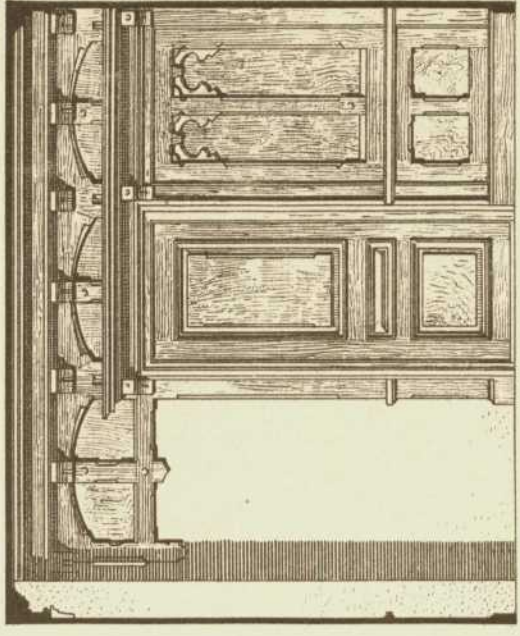

Studierzimmer.

Lith. Anst. v. A. Gatternicht.

Verlag von Konrad Wittwer in Stuttgart.