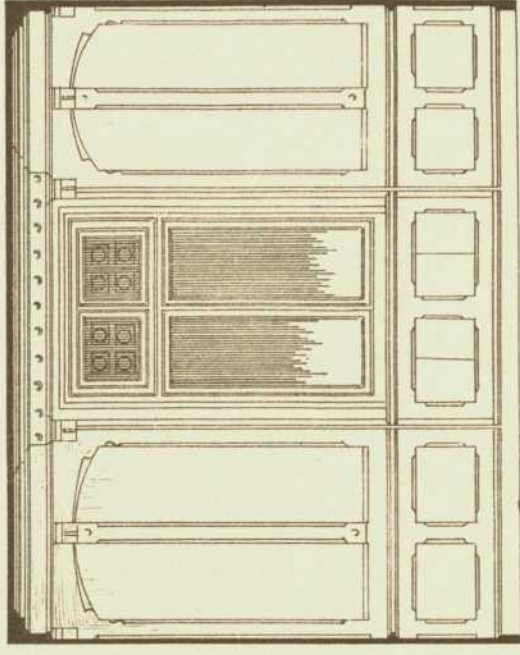

Chalet des Herrn. Prof. Heim in Zürich.

Studierzimmer.