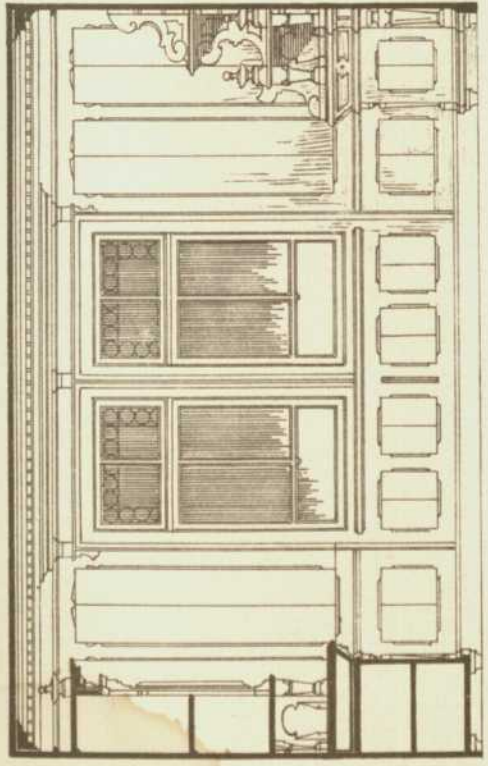

Persistenter Identifier: 1544108690212

Titel: Der innere Ausbau des bürgerlichen Wohnhauses etc.

Autor: Häberle, Ernst

Ort: Stuttgart

Maße: 100 Taf. in Mappe

Datierung: 1898

Signatur: 1Kc 976

Strukturtyp: monograph

Künstler/Illustrator: Gros, Jacques

Strukturtyp: illustration

Lizenz: <https://creativecommons.org/licenses/by-sa/4.0/>

PURL: https://digibus.ub.uni-stuttgart.de/viewer/image/1544108690212/42/LOG_0035/

Speisezimmer.

Chalet des Herrn. Prof. Tobler-Bilmer
in Zürich.

Wohnzimmer

Detail zum Wohnzimmer.

0 5 cm

Architekt:
Jacques Gros in Zürich.

Holzdecke im Studierzimmer.

Chalet Tobler-Bilmer.
Wohnzimmer.

Speisezimmer