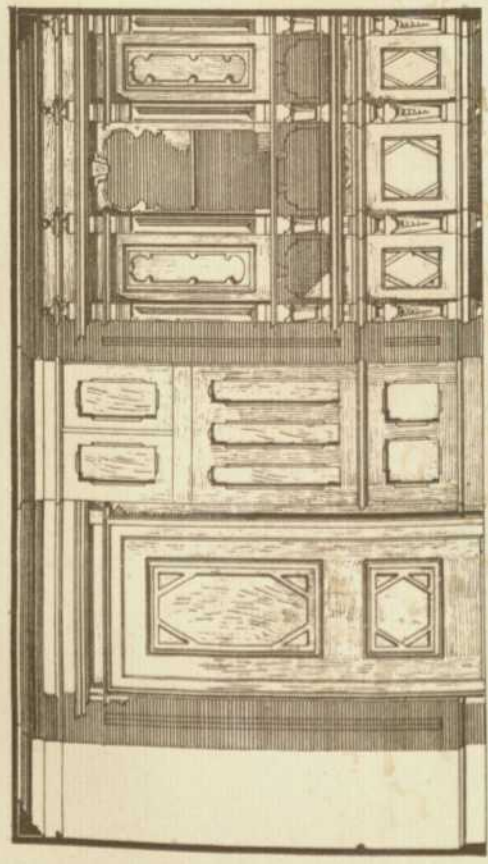

Persistenter Identifier: 1544108690212

Titel: Der innere Ausbau des bürgerlichen Wohnhauses etc.

Autor: Häberle, Ernst

Ort: Stuttgart

Maße: 100 Taf. in Mappe

Datierung: 1898

Signatur: 1Kc 976

Strukturtyp: monograph

Künstler/Illustrator: Gros, Jacques

Strukturtyp: illustration

Lizenz: <https://creativecommons.org/licenses/by-sa/4.0/>

PURL: https://digibus.ub.uni-stuttgart.de/viewer/image/1544108690212/42/LOG_0035/

Speisezimmer.