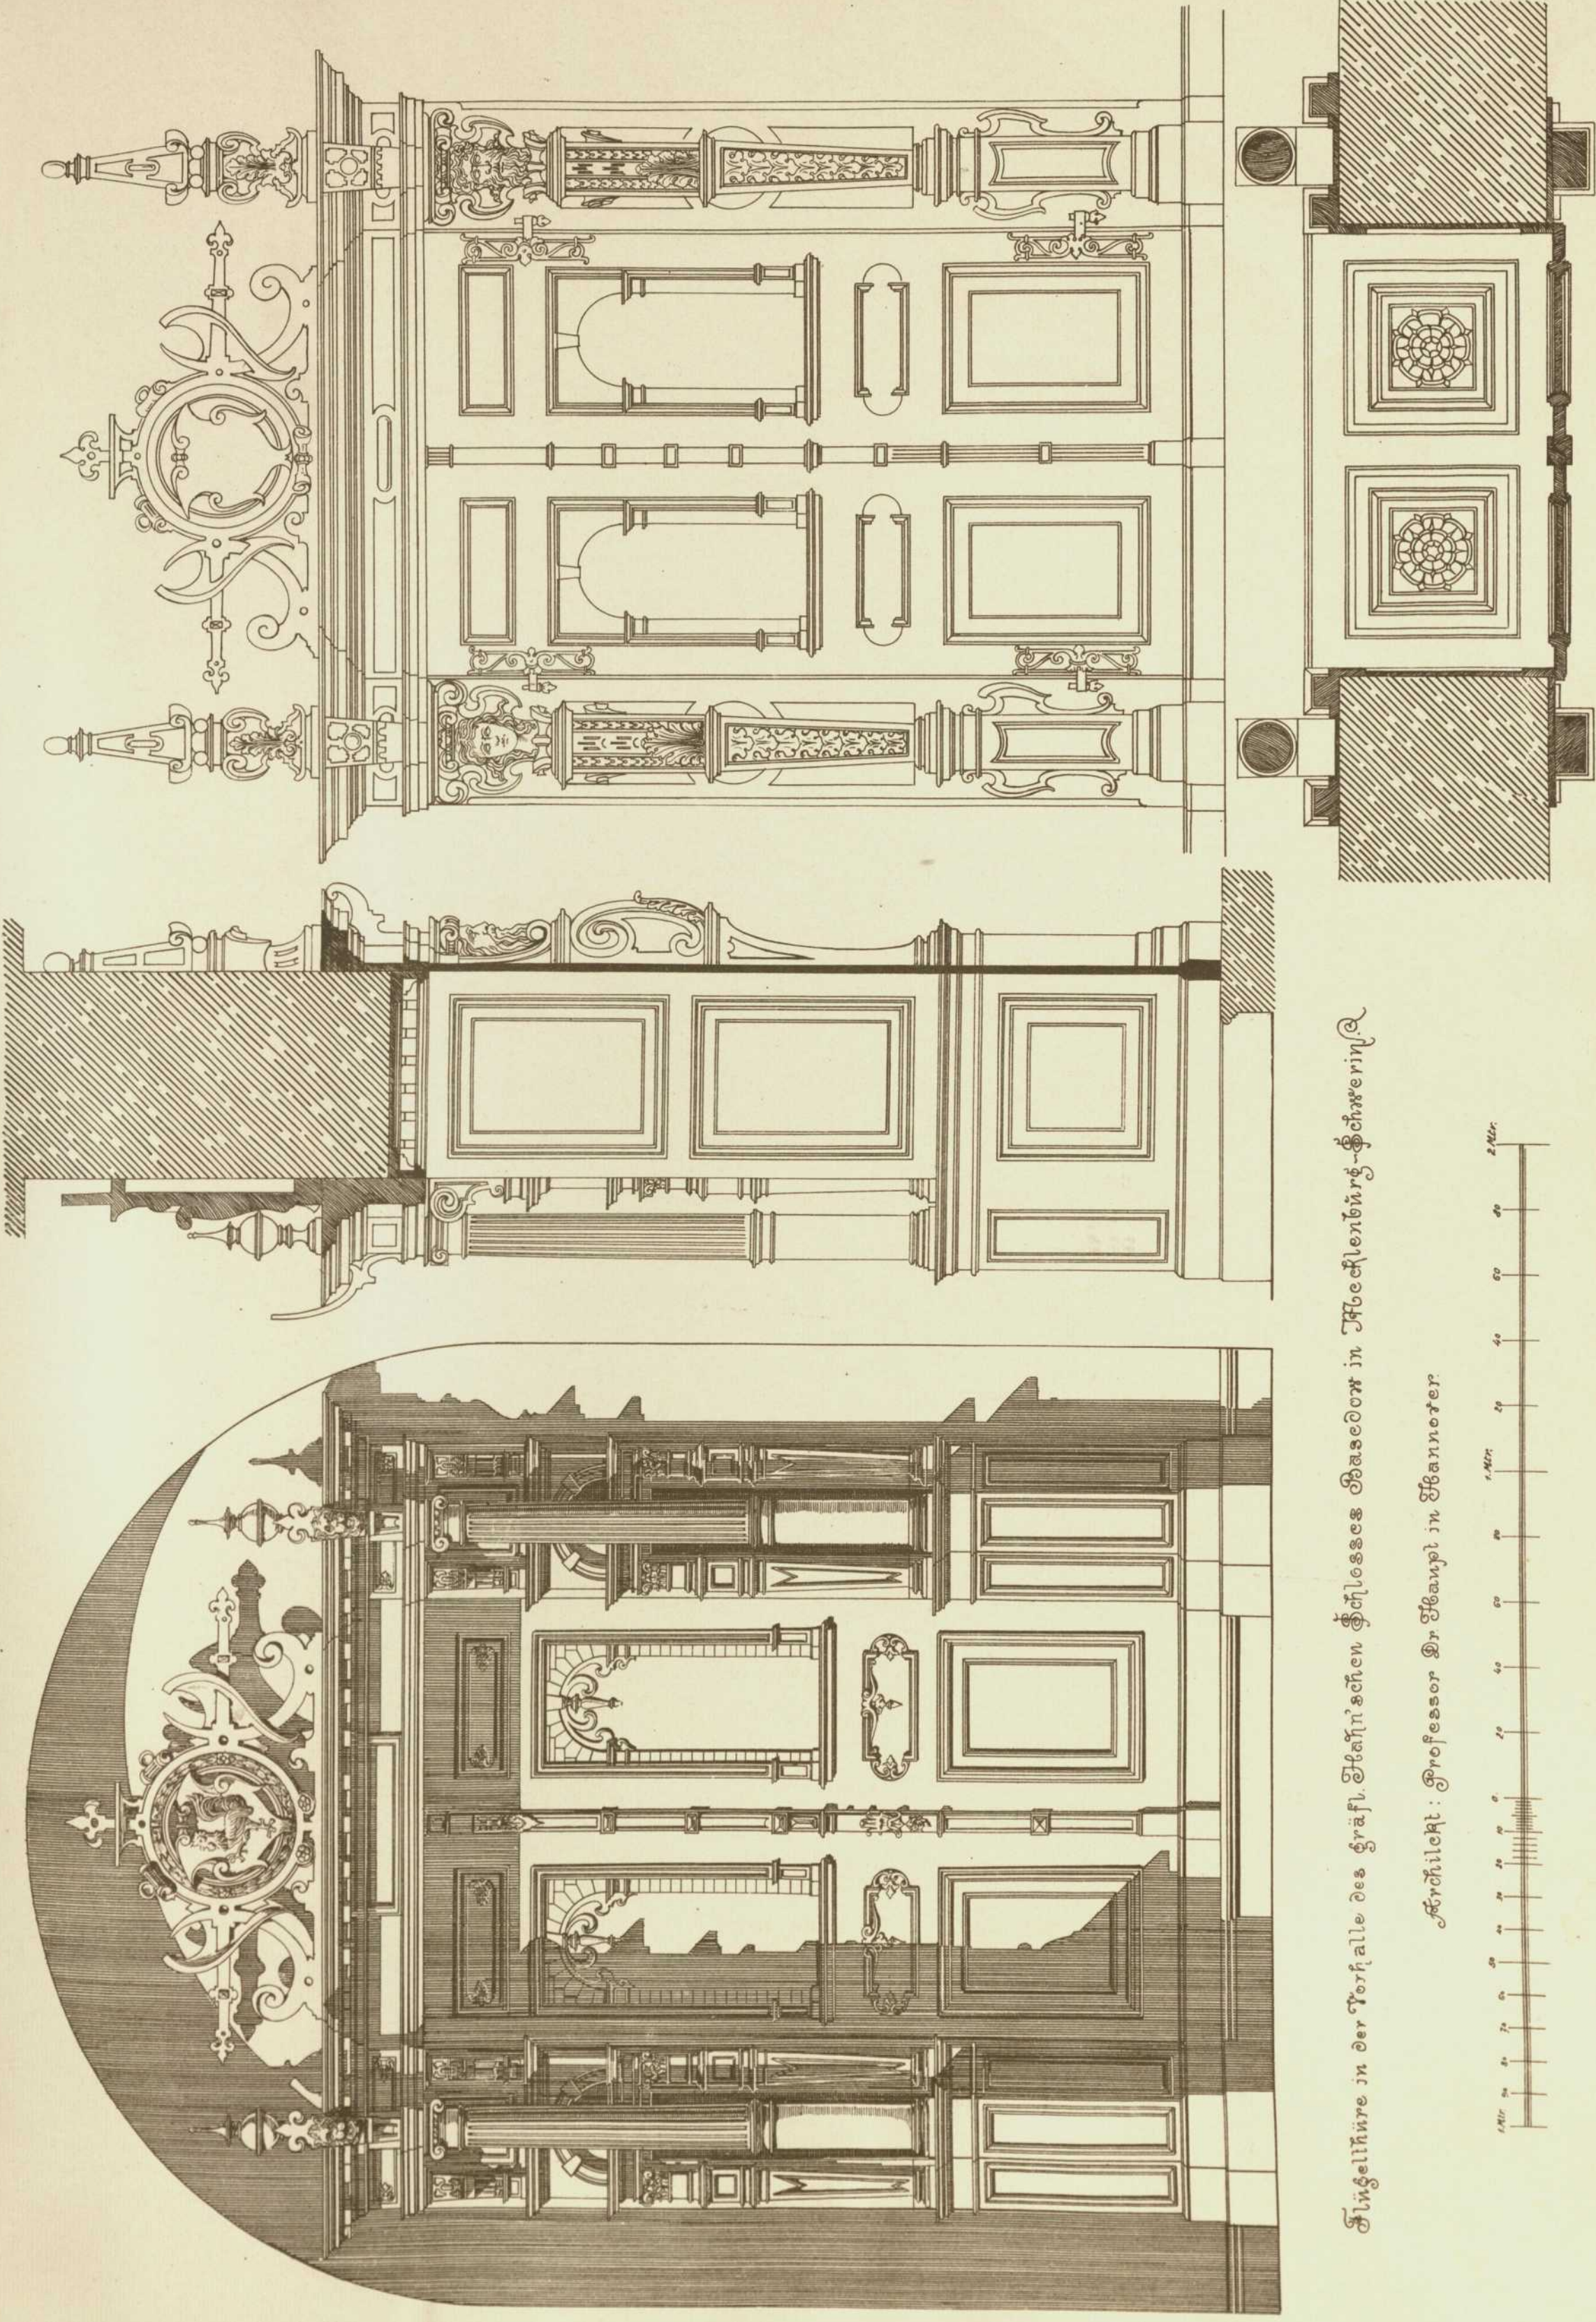

- Persistenter Identifier:** 1544108690212
- Titel:** Der innere Ausbau des bürgerlichen Wohnhauses etc.
- Autor:** Häberle, Ernst
- Ort:** Stuttgart
- Maße:** 100 Taf. in Mappe
- Datierung:** 1898
- Signatur:** 1Kc 976
- Strukturtyp:** monograph
- Lizenz:** <https://creativecommons.org/licenses/by-sa/4.0/>
- PURL:** <https://digibus.ub.uni-stuttgart.de/viewer/image/1544108690212/1/>
- Abschnitt:** Flügelthür in der Vorhalle des gräf. Hahn'schen Schlosses Basedow in Mecklenburg-Schwerin
- Künstler/Illustrator:** Haupt, Albrecht
- Strukturtyp:** illustration
- Lizenz:** <https://creativecommons.org/licenses/by-sa/4.0/>
- PURL:** https://digibus.ub.uni-stuttgart.de/viewer/image/1544108690212/43/LOG_0036/

Flügelthüre in der Torhalle des k. k. Hofes, in Wien, im Innern der Hofkapelle, im Innern der Hofkapelle.

Architekt: Professor Dr. Schwaner.

Verlag von Konrad Wittwer in Stuttgart.

Lith. Anst. v. A. Gattermicht.