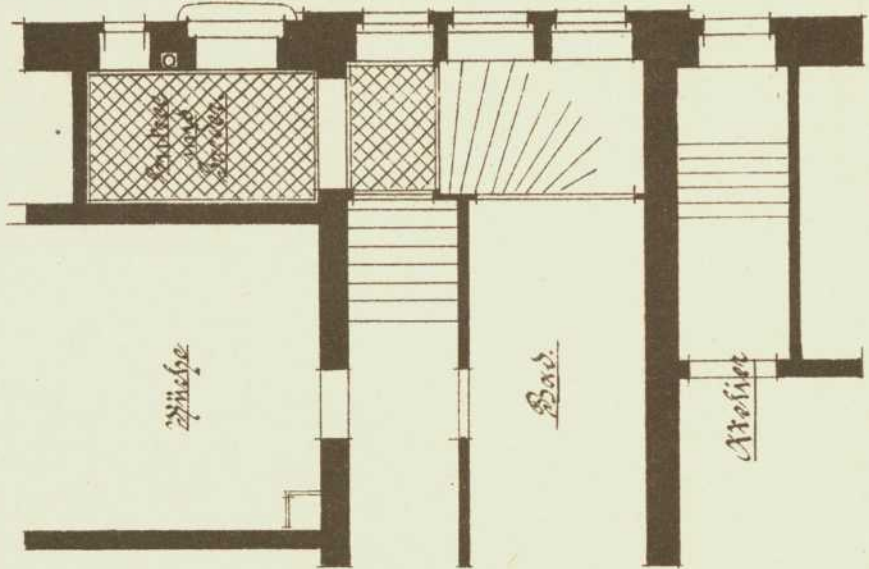

Persistenter Identifier:	1544108690212
Titel:	Der innere Ausbau des bürgerlichen Wohnhauses etc.
Autor:	Häberle, Ernst
Ort:	Stuttgart
Maße:	100 Taf. in Mappe
Datierung:	1898
Signatur:	1Kc 976
Strukturtyp:	monograph
Lizenz:	https://creativecommons.org/licenses/by-sa/4.0/
PURL:	https://digibus.ub.uni-stuttgart.de/viewer/image/1544108690212/1/
Abschnitt:	Diele im Hause Ludwig in Leipzig
Künstler/Illustrator:	Ludwig, Alfred
Strukturtyp:	illustration
Lizenz:	https://creativecommons.org/licenses/by-sa/4.0/
PURL:	https://digibus.ub.uni-stuttgart.de/viewer/image/1544108690212/53/LOG_0046/

Linke Längsseite der Diele.

Rechte Längsseite der Diele.

Diele im Hause Lüowig-Leipzig Haydnstr. 12.
 Architekt: Alfr. Lüowig-Leipzig

Kellergeschoss.

Erdgeschoss.

Lith. Anst. v. A. Gatterricht.

Verlag von Konrad Wittwer in Stuttgart.