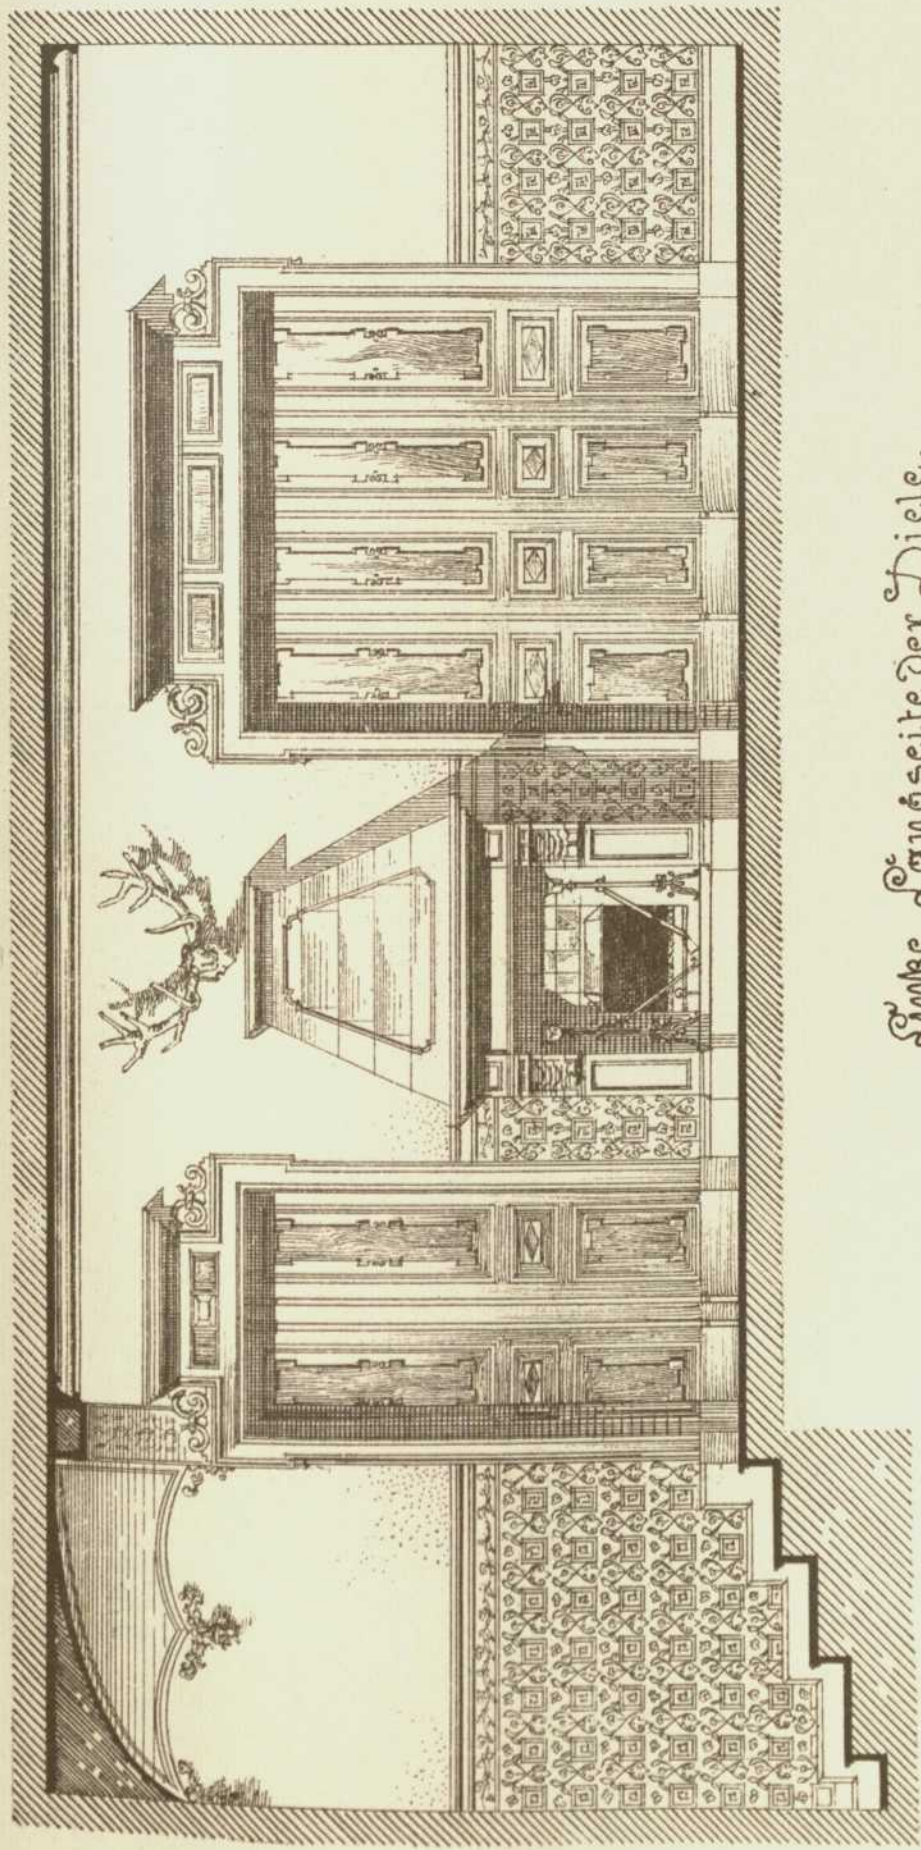

Persistenter Identifier:	1544108690212
Titel:	Der innere Ausbau des bürgerlichen Wohnhauses etc.
Autor:	Häberle, Ernst
Ort:	Stuttgart
Maße:	100 Taf. in Mappe
Datierung:	1898
Signatur:	1Kc 976
Strukturtyp:	monograph
Lizenz:	https://creativecommons.org/licenses/by-sa/4.0/
PURL:	https://digibus.ub.uni-stuttgart.de/viewer/image/1544108690212/1/
Abschnitt:	Diele im Hause Ludwig in Leipzig
Künstler/Illustrator:	Ludwig, Alfred
Strukturtyp:	illustration
Lizenz:	https://creativecommons.org/licenses/by-sa/4.0/
PURL:	https://digibus.ub.uni-stuttgart.de/viewer/image/1544108690212/53/LOG_0046/

Linke Längsseite der Diele.

Rechte Längsseite der Diele.

Diele im Hause Lüowig-Leipzig Haydnstr. 12.
 Architekt: Alfr. Lüowig-Leipzig

Kellergeschoss.

Erdgeschoss.

Lith. Anst. v. A. Gatterricht.

Verlag von Konrad Wittwer in Stuttgart.