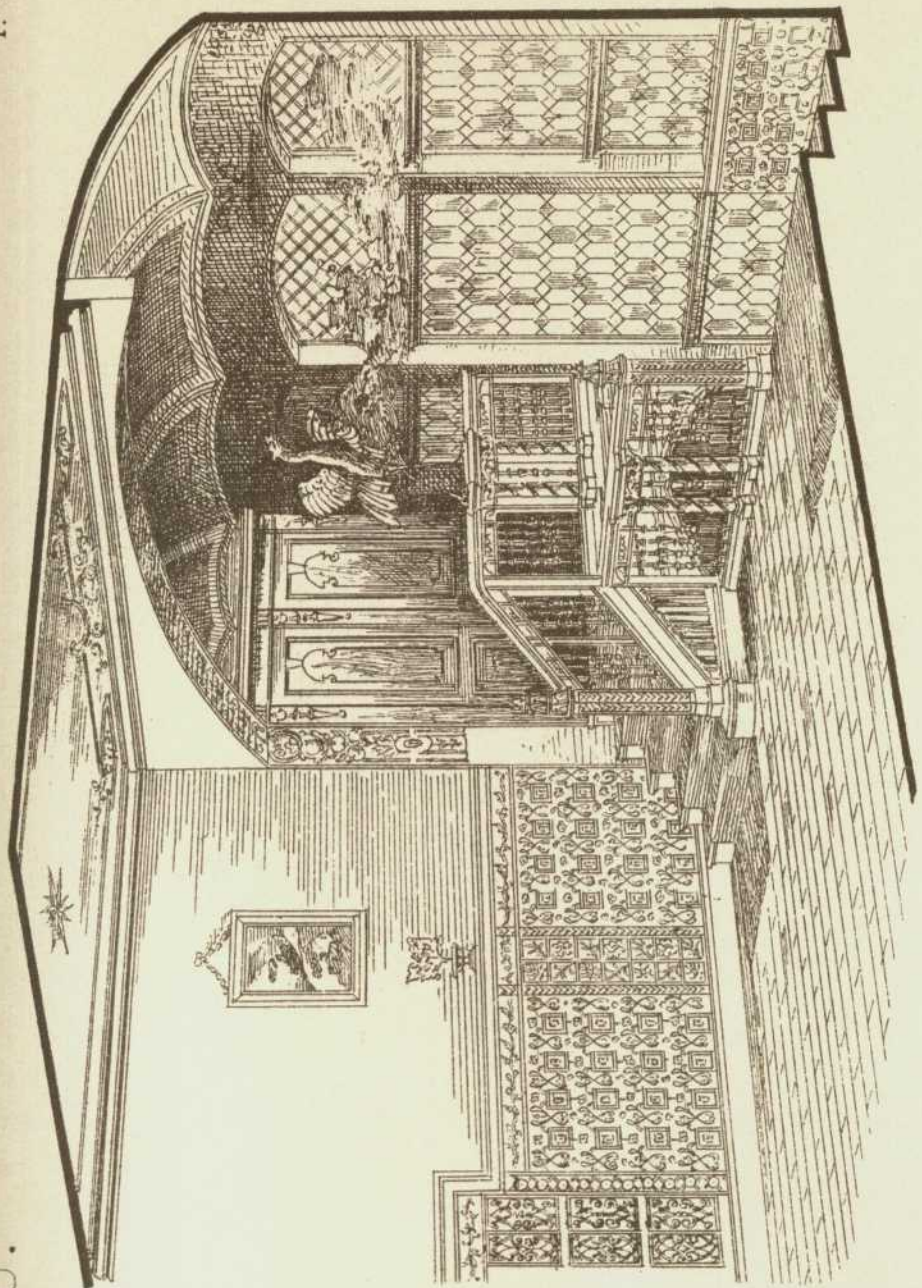

Kellergeschoss.