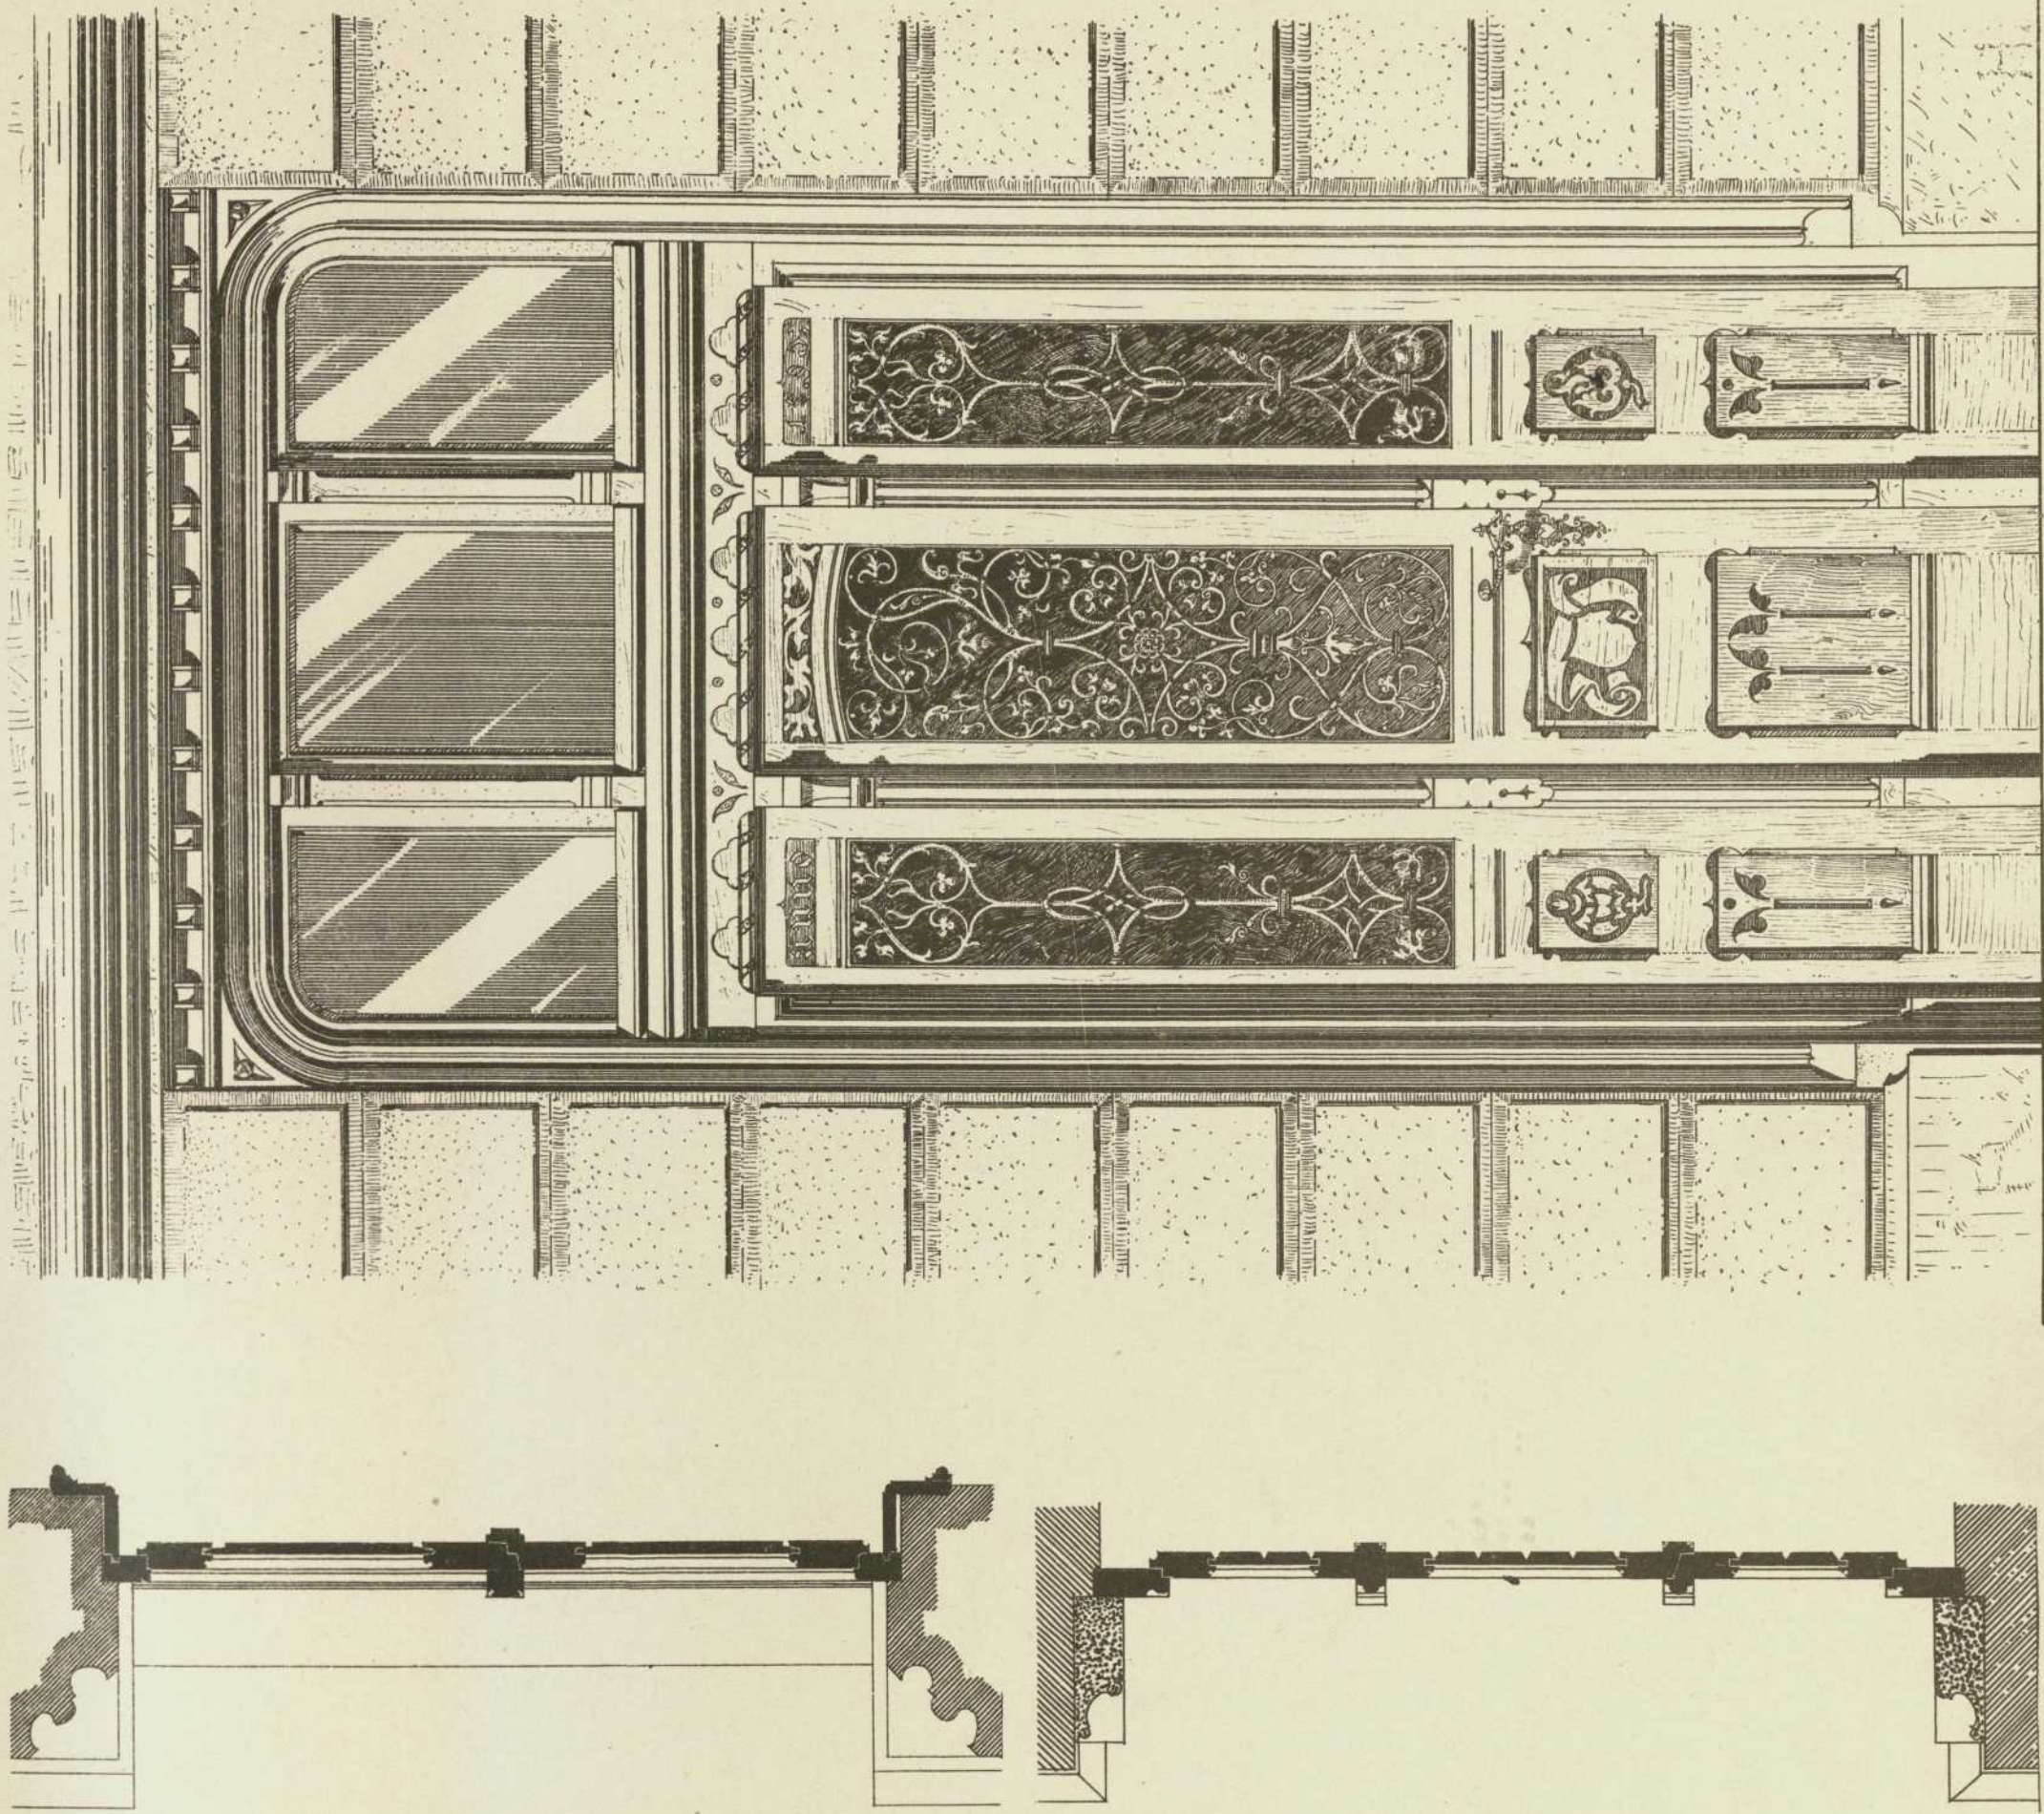

- 
- Persistenter Identifier:** 1544108690212
- Titel:** Der innere Ausbau des bürgerlichen Wohnhauses etc.
- Autor:** Häberle, Ernst
- Ort:** Stuttgart
- Maße:** 100 Taf. in Mappe
- Datierung:** 1898
- Signatur:** 1Kc 976
- Strukturtyp:** monograph
- Lizenz:** <https://creativecommons.org/licenses/by-sa/4.0/>
- PURL:** <https://digibus.ub.uni-stuttgart.de/viewer/image/1544108690212/1/>
- Abschnitt:** Haushüre des Geschäfts- und Wohnhauses des Herrn Benz in Stuttgart. Haushüre des Wohn- und Kaufhauses Hedinger in Stuttgart.
- Künstler/Illustrator:** Bihl, Friedrich  
Woltz, Alfred  
Buschle, E.
- Strukturtyp:** illustration
- Lizenz:** <https://creativecommons.org/licenses/by-sa/4.0/>
- PURL:** [https://digibus.ub.uni-stuttgart.de/viewer/image/1544108690212/60/LOG\\_0053/](https://digibus.ub.uni-stuttgart.de/viewer/image/1544108690212/60/LOG_0053/)

Einzelansicht der Fenster- & Thüransichten

des Eiseneisens in Stuttgart

Verfertigung: Eisen- & Holz, Stuttgart.

Einzelansicht der Fenster- & Thüransichten in Stuttgart

entw. & ausgef. K. H. Schöner, Neustadt, Stuttgart.