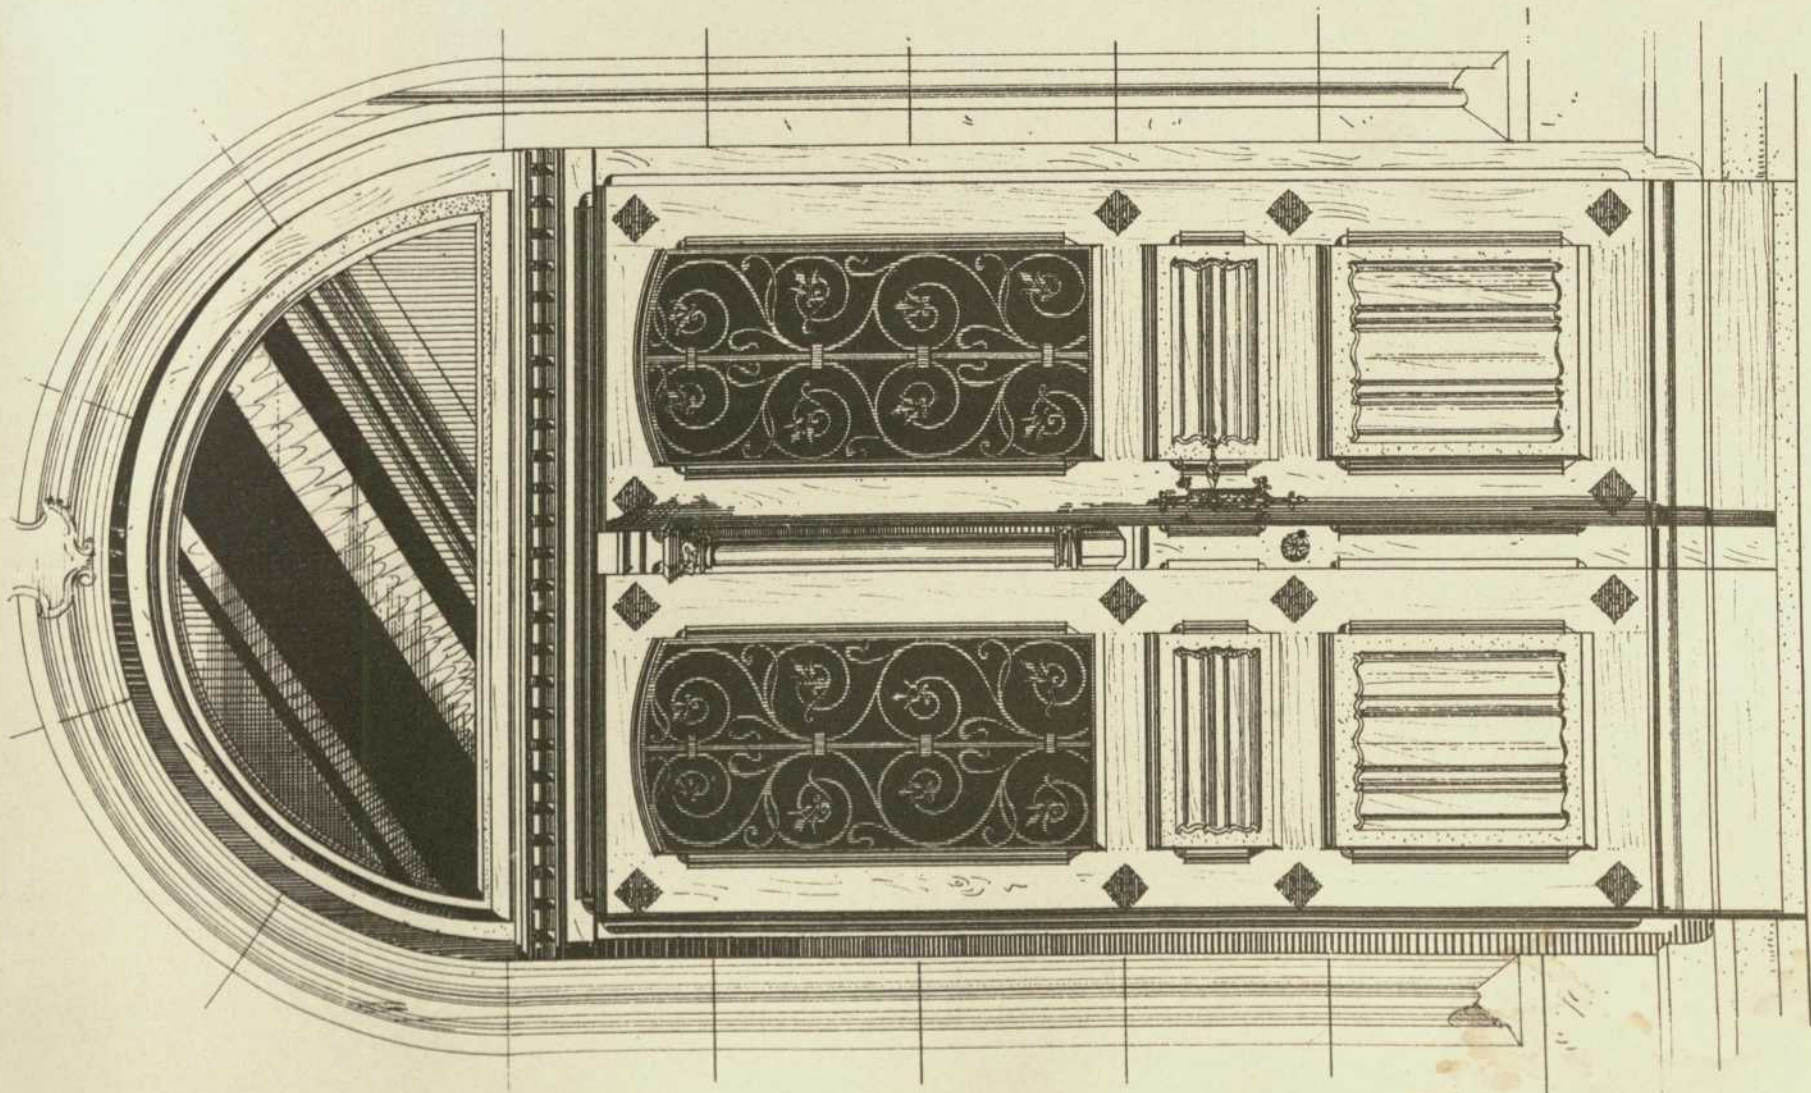

- 
- Persistenter Identifier:** 1544108690212
- Titel:** Der innere Ausbau des bürgerlichen Wohnhauses etc.
- Autor:** Häberle, Ernst
- Ort:** Stuttgart
- Maße:** 100 Taf. in Mappe
- Datierung:** 1898
- Signatur:** 1Kc 976
- Strukturtyp:** monograph
- Lizenz:** <https://creativecommons.org/licenses/by-sa/4.0/>
- PURL:** <https://digibus.ub.uni-stuttgart.de/viewer/image/1544108690212/1/>
- Abschnitt:** Haushüre des Geschäfts- und Wohnhauses des Herrn Benz in Stuttgart. Haushüre des Wohn- und Kaufhauses Hedinger in Stuttgart.
- Künstler/Illustrator:** Bihl, Friedrich  
Woltz, Alfred  
Buschle, E.
- Strukturtyp:** illustration
- Lizenz:** <https://creativecommons.org/licenses/by-sa/4.0/>
- PURL:** [https://digibus.ub.uni-stuttgart.de/viewer/image/1544108690212/60/LOG\\_0053/](https://digibus.ub.uni-stuttgart.de/viewer/image/1544108690212/60/LOG_0053/)

Einzelansicht der Fenster- & Thüransichten

des Eiseneisens in Stuttgart

Verfertigung: Eisen- & Holz, Stuttgart.

Einzelansicht der Fenster- & Thüransichten in Stuttgart

entw. & ausgef. K. H. Schöner, Neustadt, Stuttgart.