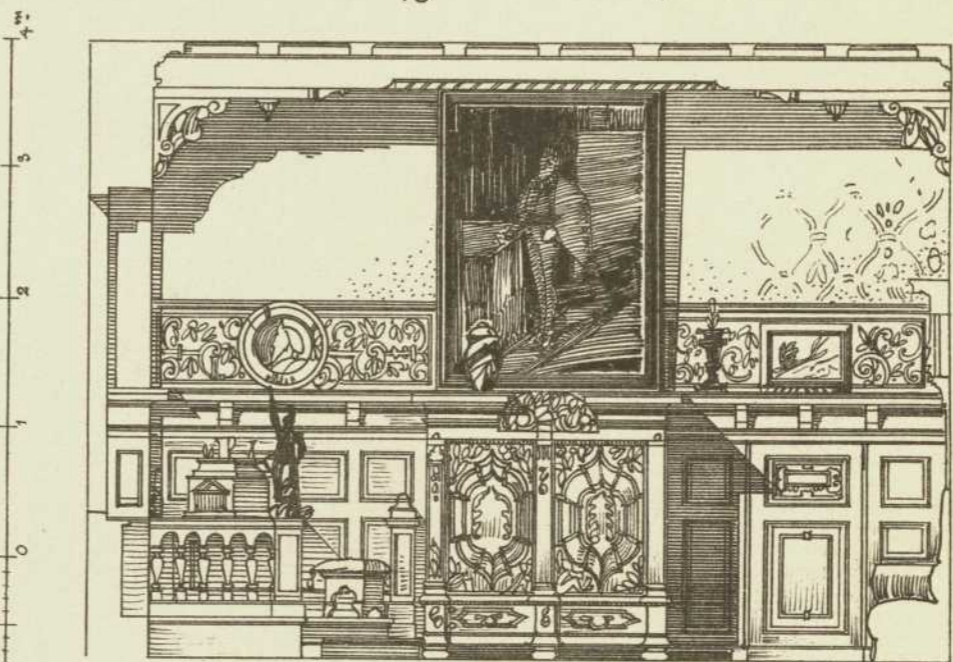

Persistenter Identifier:	1544108690212
Titel:	Der innere Ausbau des bürgerlichen Wohnhauses etc.
Autor:	Häberle, Ernst
Ort:	Stuttgart
Maße:	100 Taf. in Mappe
Datierung:	1898
Signatur:	1Kc 976
Strukturtyp:	monograph
Lizenz:	https://creativecommons.org/licenses/by-sa/4.0/
PURL:	https://digibus.ub.uni-stuttgart.de/viewer/image/1544108690212/1/
Abschnitt:	Aus dem Wohnhaus Prof. Öder in Düsseldorf
Künstler/Illustrator:	Jacobs Wehling
Strukturtyp:	illustration
Lizenz:	https://creativecommons.org/licenses/by-sa/4.0/
PURL:	https://digibus.ub.uni-stuttgart.de/viewer/image/1544108690212/65/LOG_0058/

Wohnzimmerdecke.

Decke im grossen Oberlichtsaal.

Wohnzimmer.

aus dem

Wohnzimmer.

Wohnhaus Prof. Über in Düsseldorf

Architekten: Jacobs & Wehling

in Düsseldorf.

Decke im kleinen Oberlichtsaal.

Kaminwand im kleinen Oberlichtsaal.

Wand im grossen Oberlichtsaal.