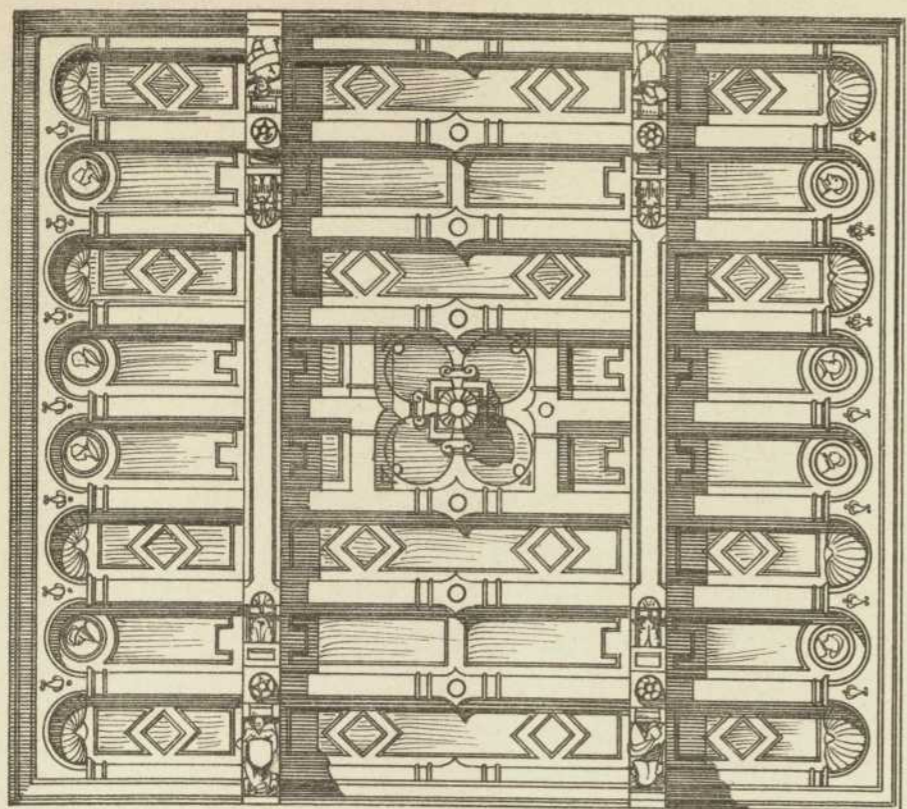

Persistenter Identifier:	1544108690212
Titel:	Der innere Ausbau des bürgerlichen Wohnhauses etc.
Autor:	Häberle, Ernst
Ort:	Stuttgart
Maße:	100 Taf. in Mappe
Datierung:	1898
Signatur:	1Kc 976
Strukturtyp:	monograph
Lizenz:	https://creativecommons.org/licenses/by-sa/4.0/
PURL:	https://digibus.ub.uni-stuttgart.de/viewer/image/1544108690212/1/
Abschnitt:	Aus dem Wohnhaus Prof. Öder in Düsseldorf
Künstler/Illustrator:	Jacobs Wehling
Strukturtyp:	illustration
Lizenz:	https://creativecommons.org/licenses/by-sa/4.0/
PURL:	https://digibus.ub.uni-stuttgart.de/viewer/image/1544108690212/65/LOG_0058/

Decke im kleinen Oberlichtsaal.

Kaminwand im kleinen Oberlichtsaal.

Wand im grossen Oberlichtsaal.