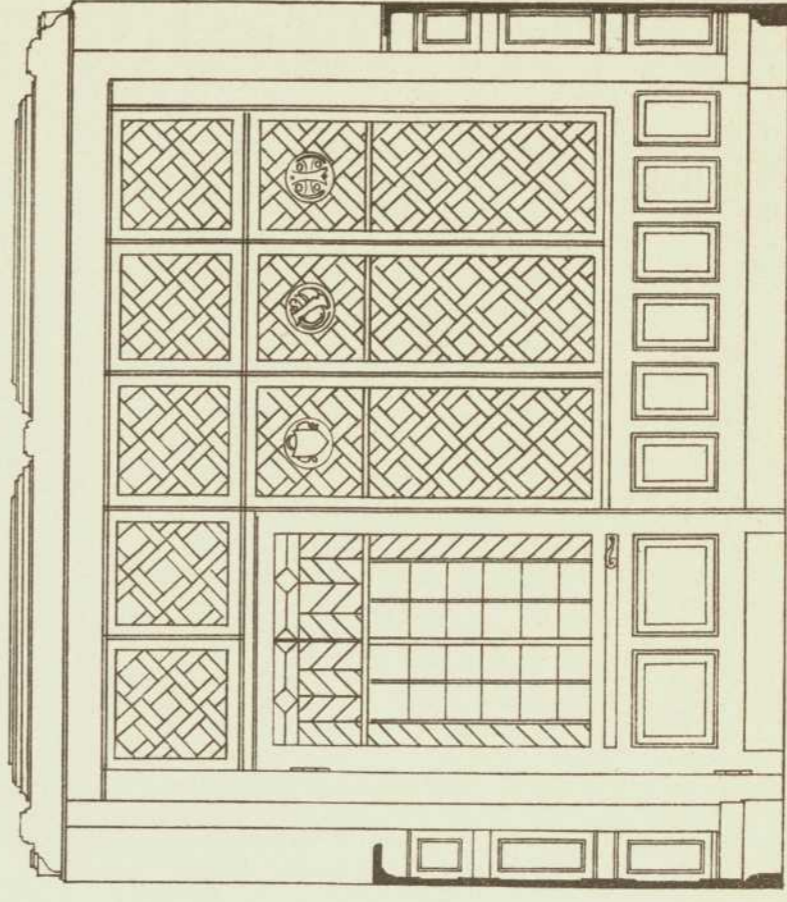

Fensterwand.