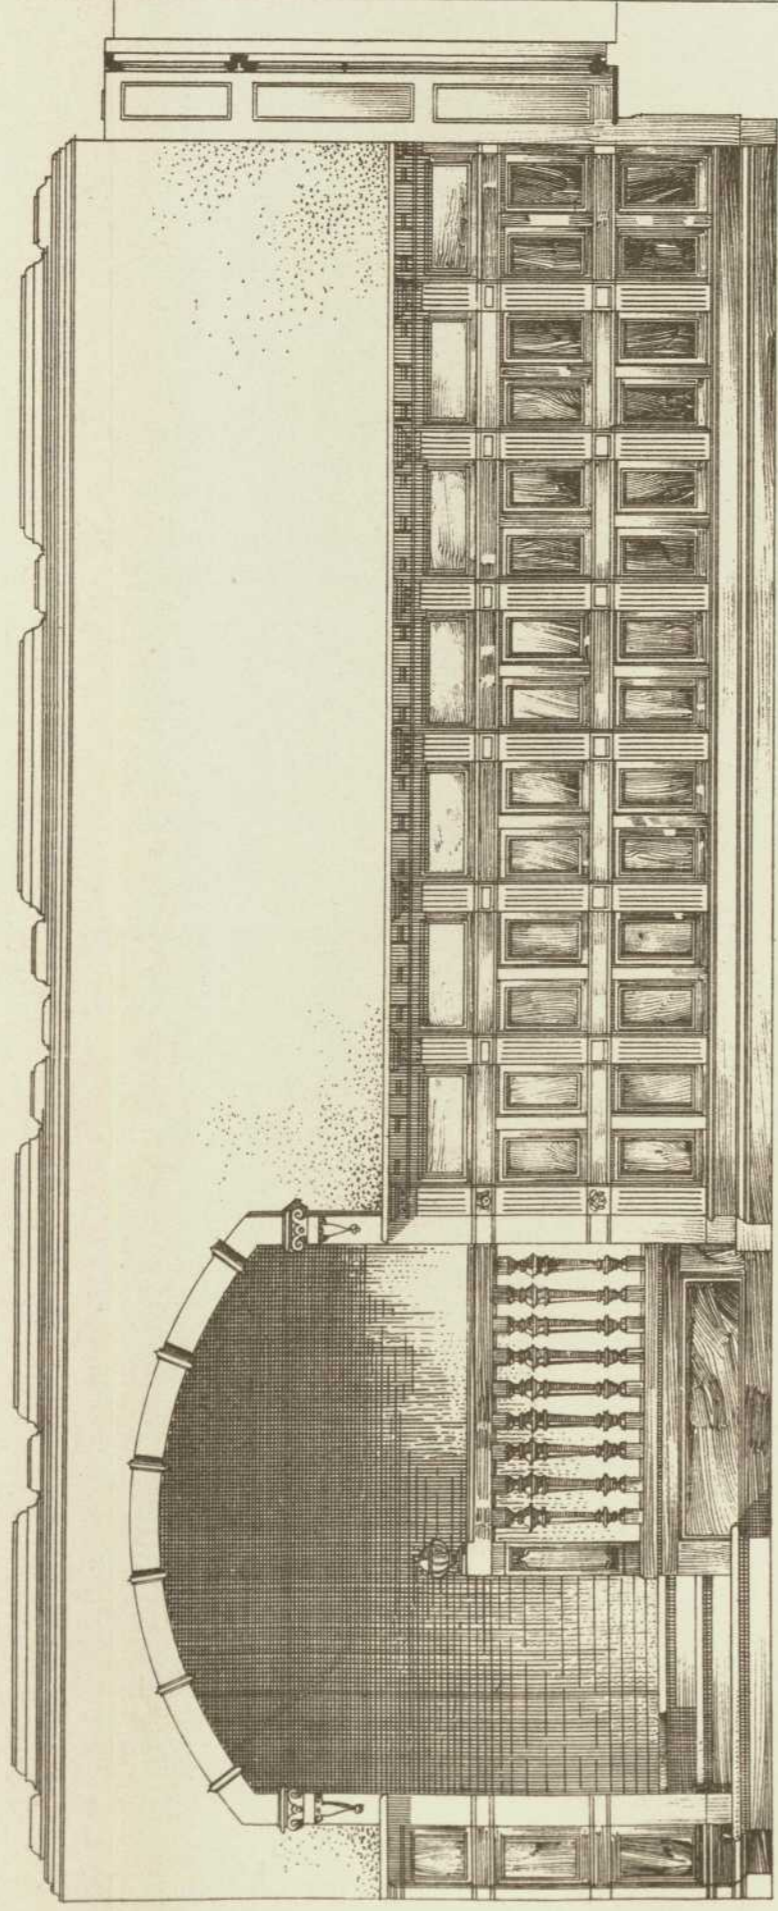


Persistenter Identifier:	1544108690212
Titel:	Der innere Ausbau des bürgerlichen Wohnhauses etc.
Autor:	Häberle, Ernst
Ort:	Stuttgart
Maße:	100 Taf. in Mappe
Datierung:	1898
Signatur:	1Kc 976
Strukturtyp:	monograph
Lizenz:	https://creativecommons.org/licenses/by-sa/4.0/
PURL:	https://digibus.ub.uni-stuttgart.de/viewer/image/1544108690212/1/
Abschnitt:	Wohnhaus des Herrn Franz Lipperheide in Berlin. Diele im Erdgeschoss
Künstler/Illustrator:	Bischoff, Eugen
Strukturtyp:	illustration
Lizenz:	https://creativecommons.org/licenses/by-sa/4.0/
PURL:	https://digibus.ub.uni-stuttgart.de/viewer/image/1544108690212/67/LOG_0060/

DER INNERE AUSBAU.

T. 62.

Wohnhaus des Herrn Franz Lipperheide
in Berlin.

Diele im Erdgeschoss.

Langwand gegenüber der Treppe.

Kaminwand.

Architect Hof. Gütigen Tischhoff
in Karlsruhe. 1/20.

Langwand gegenüber die Treppe.