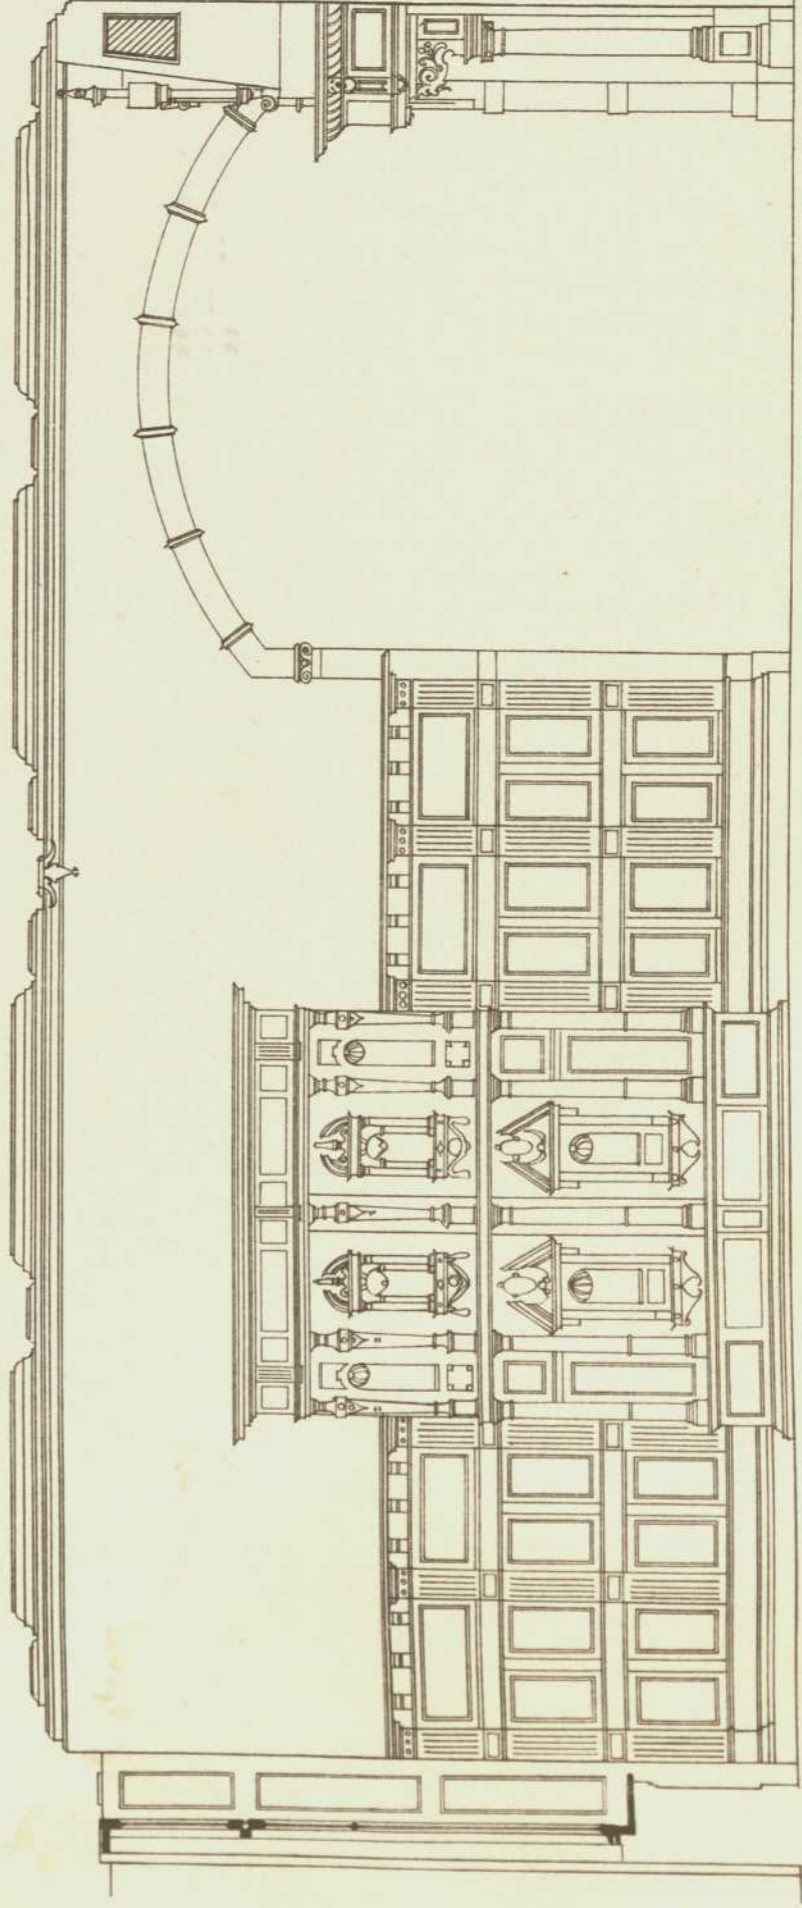


Persistenter Identifier:	1544108690212
Titel:	Der innere Ausbau des bürgerlichen Wohnhauses etc.
Autor:	Häberle, Ernst
Ort:	Stuttgart
Maße:	100 Taf. in Mappe
Datierung:	1898
Signatur:	1Kc 976
Strukturtyp:	monograph
Lizenz:	https://creativecommons.org/licenses/by-sa/4.0/
PURL:	https://digibus.ub.uni-stuttgart.de/viewer/image/1544108690212/1/
Abschnitt:	Wohnhaus des Herrn Franz Lipperheide in Berlin. Diele im Erdgeschoss
Künstler/Illustrator:	Bischoff, Eugen
Strukturtyp:	illustration
Lizenz:	https://creativecommons.org/licenses/by-sa/4.0/
PURL:	https://digibus.ub.uni-stuttgart.de/viewer/image/1544108690212/67/LOG_0060/

DER INNERE AUSBAU.

T. 62.

Wohnhaus des Herrn Franz Lipperheide
in Berlin.

Diele im Erdgeschoss.

Langwand gegenüber der Treppe.

Kaminwand.

Architect Hof. Gütigen Tischhoff
in Karlsruhe. 1/20.

Langwand gegenüber die Treppe.