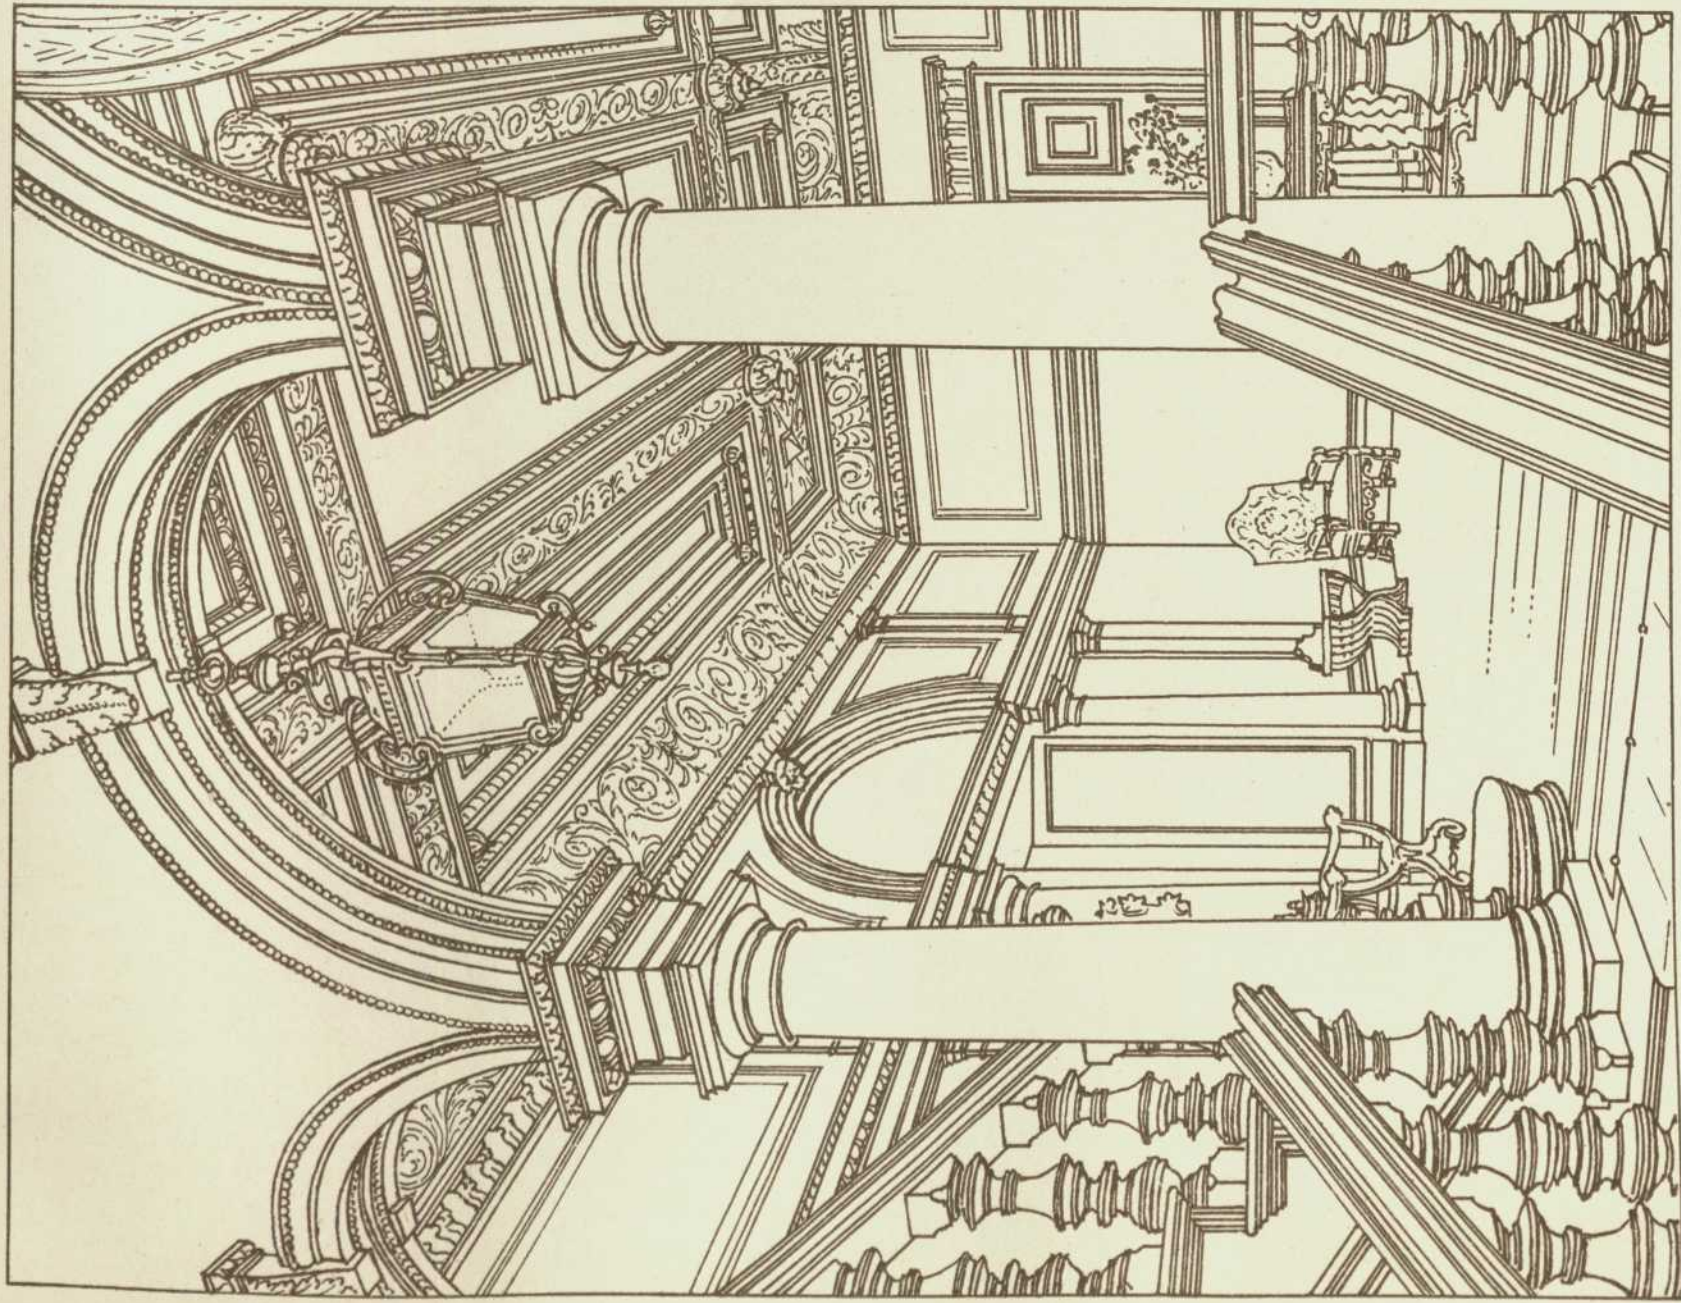

---

<b>Persistenter Identifier:</b>	1544108690212
<b>Titel:</b>	Der innere Ausbau des bürgerlichen Wohnhauses etc.
<b>Autor:</b>	Häberle, Ernst
<b>Ort:</b>	Stuttgart
<b>Maße:</b>	100 Taf. in Mappe
<b>Datierung:</b>	1898
<b>Signatur:</b>	1Kc 976
<b>Strukturtyp:</b>	monograph
<b>Lizenz:</b>	<a href="https://creativecommons.org/licenses/by-sa/4.0/">https://creativecommons.org/licenses/by-sa/4.0/</a>
<b>PURL:</b>	<a href="https://digibus.ub.uni-stuttgart.de/viewer/image/1544108690212/1/">https://digibus.ub.uni-stuttgart.de/viewer/image/1544108690212/1/</a>
<b>Abschnitt:</b>	Kamin im Esszimmer des Hauses Hösch in Düren. Halle in Garath.
<b>Künstler/Illustrator:</b>	Schleicher, Wilhelm
<b>Strukturtyp:</b>	illustration
<b>Lizenz:</b>	<a href="https://creativecommons.org/licenses/by-sa/4.0/">https://creativecommons.org/licenses/by-sa/4.0/</a>
<b>PURL:</b>	<a href="https://digibus.ub.uni-stuttgart.de/viewer/image/1544108690212/69/LOG_0062/">https://digibus.ub.uni-stuttgart.de/viewer/image/1544108690212/69/LOG_0062/</a>

Kamin  
im Esszimmer  
des Hauses Moesch  
in Düren.

Halle  
in Garath.

Architekt:  
Regierungsbaumeister Wilh. Schleichner  
in Düsseldorf.