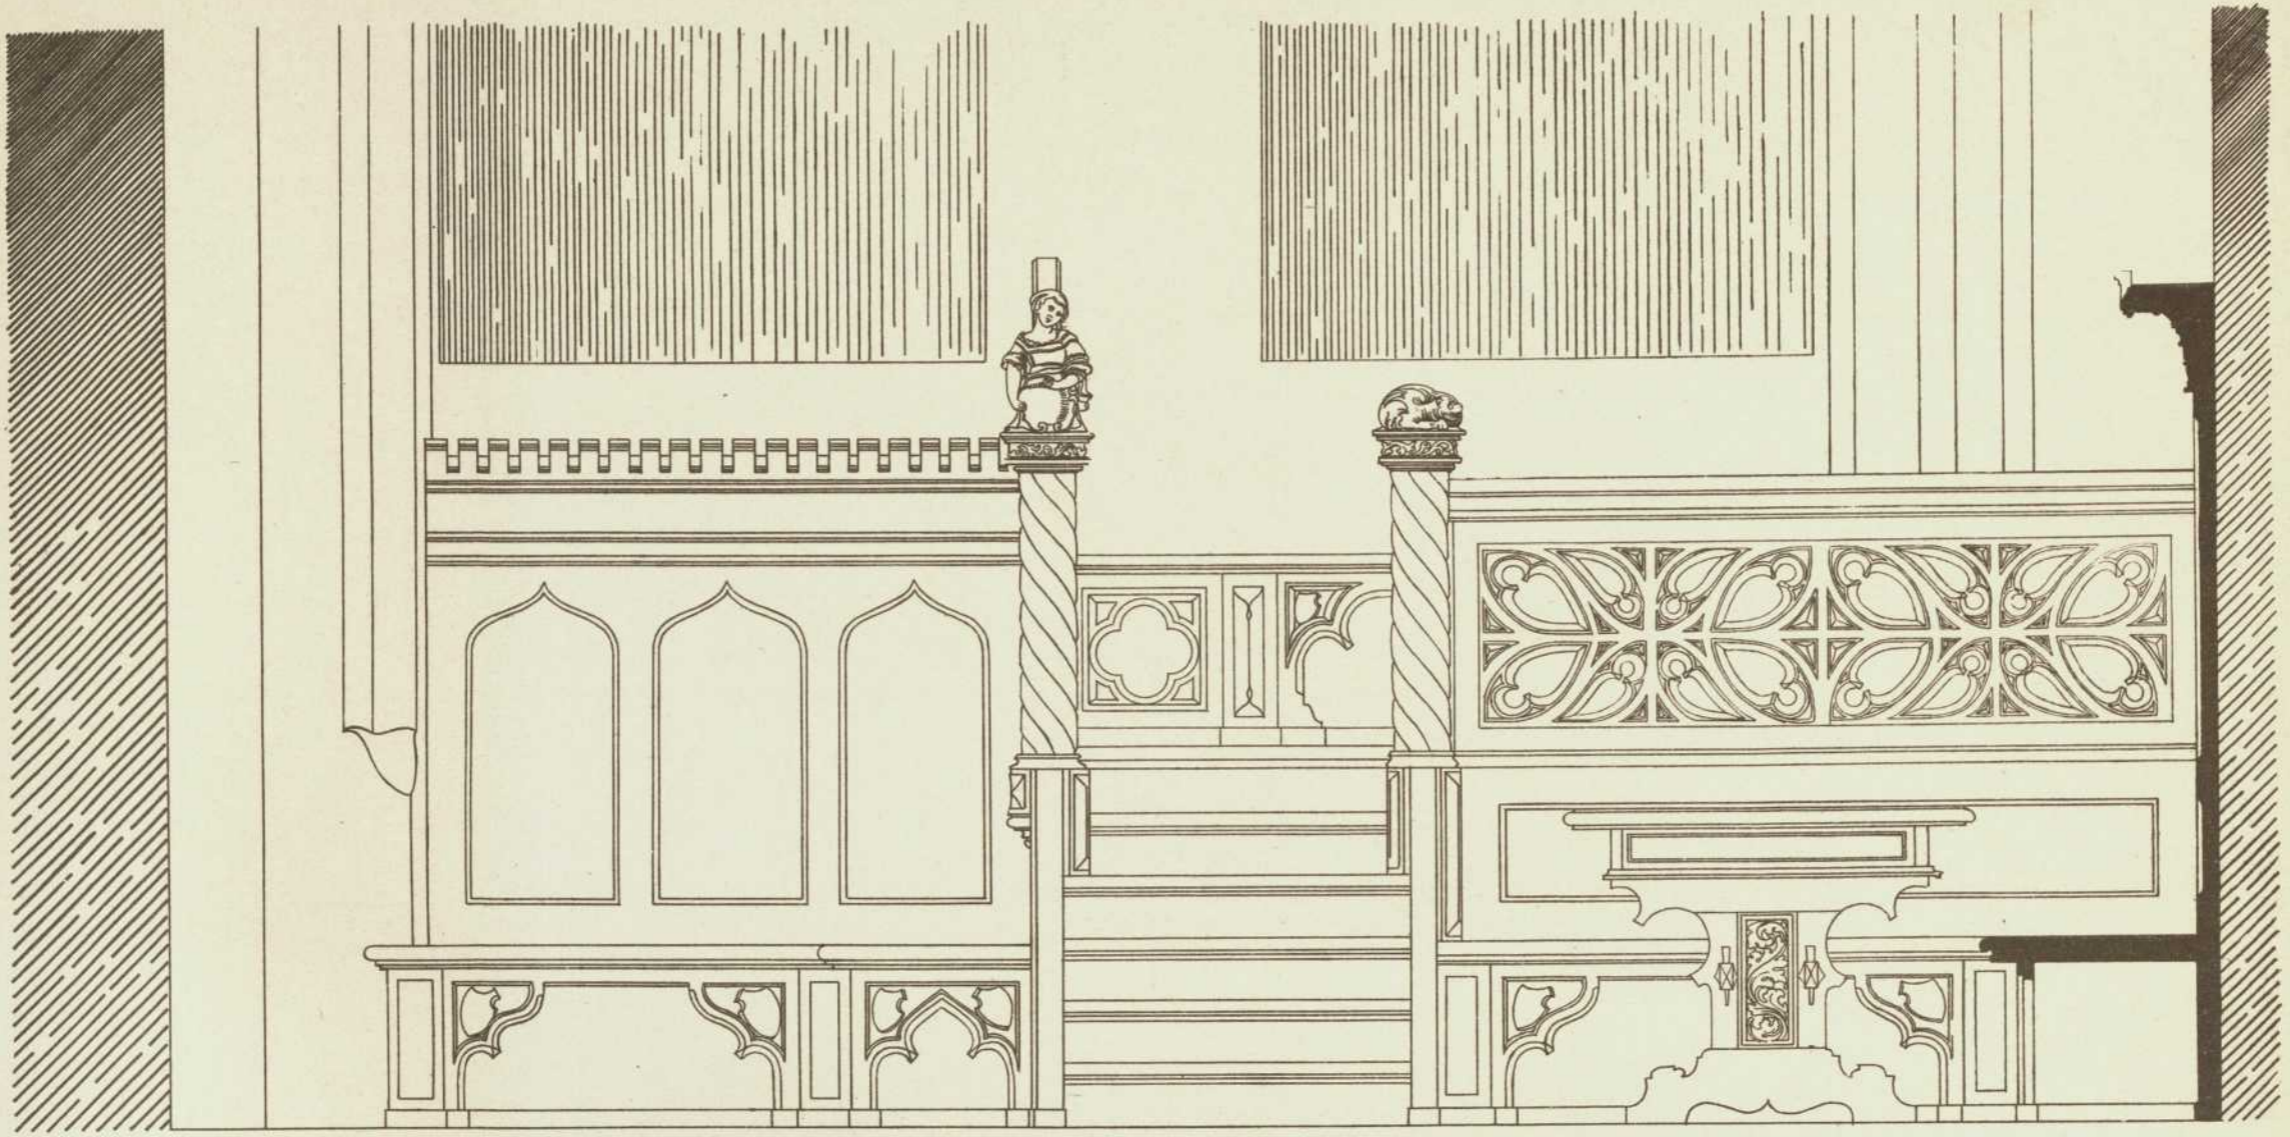

| | |
|---------------------------------|---|
| Persistenter Identifier: | 1544108690212 |
| Titel: | Der innere Ausbau des bürgerlichen Wohnhauses etc. |
| Autor: | Häberle, Ernst |
| Ort: | Stuttgart |
| Maße: | 100 Taf. in Mappe |
| Datierung: | 1898 |
| Signatur: | 1Kc 976 |
| Strukturtyp: | monograph |
| Lizenz: | https://creativecommons.org/licenses/by-sa/4.0/ |
| PURL: | https://digibus.ub.uni-stuttgart.de/viewer/image/1544108690212/1/ |
| Abschnitt: | Gothischer Ausstellungsraum für Herrn Möbelfabrikant J. A. Eysser im Pellerhause in Nürnberg |
| Autor: | Gnauth, Adolf |
| Strukturtyp: | illustration |
| Lizenz: | https://creativecommons.org/licenses/by-sa/4.0/ |
| PURL: | https://digibus.ub.uni-stuttgart.de/viewer/image/1544108690212/71/LOG_0064/ |

Ansicht der Fensterwand

Schrank zwischen Pfeiler und Thüres

Gothischer Ausstellungsraum
für Herrn Möbelfabrikant J. A. Eysner
im Pellerhause zu Nürnberg

Architekt + Oberbau Rath v. Gnath
in Nürnberg