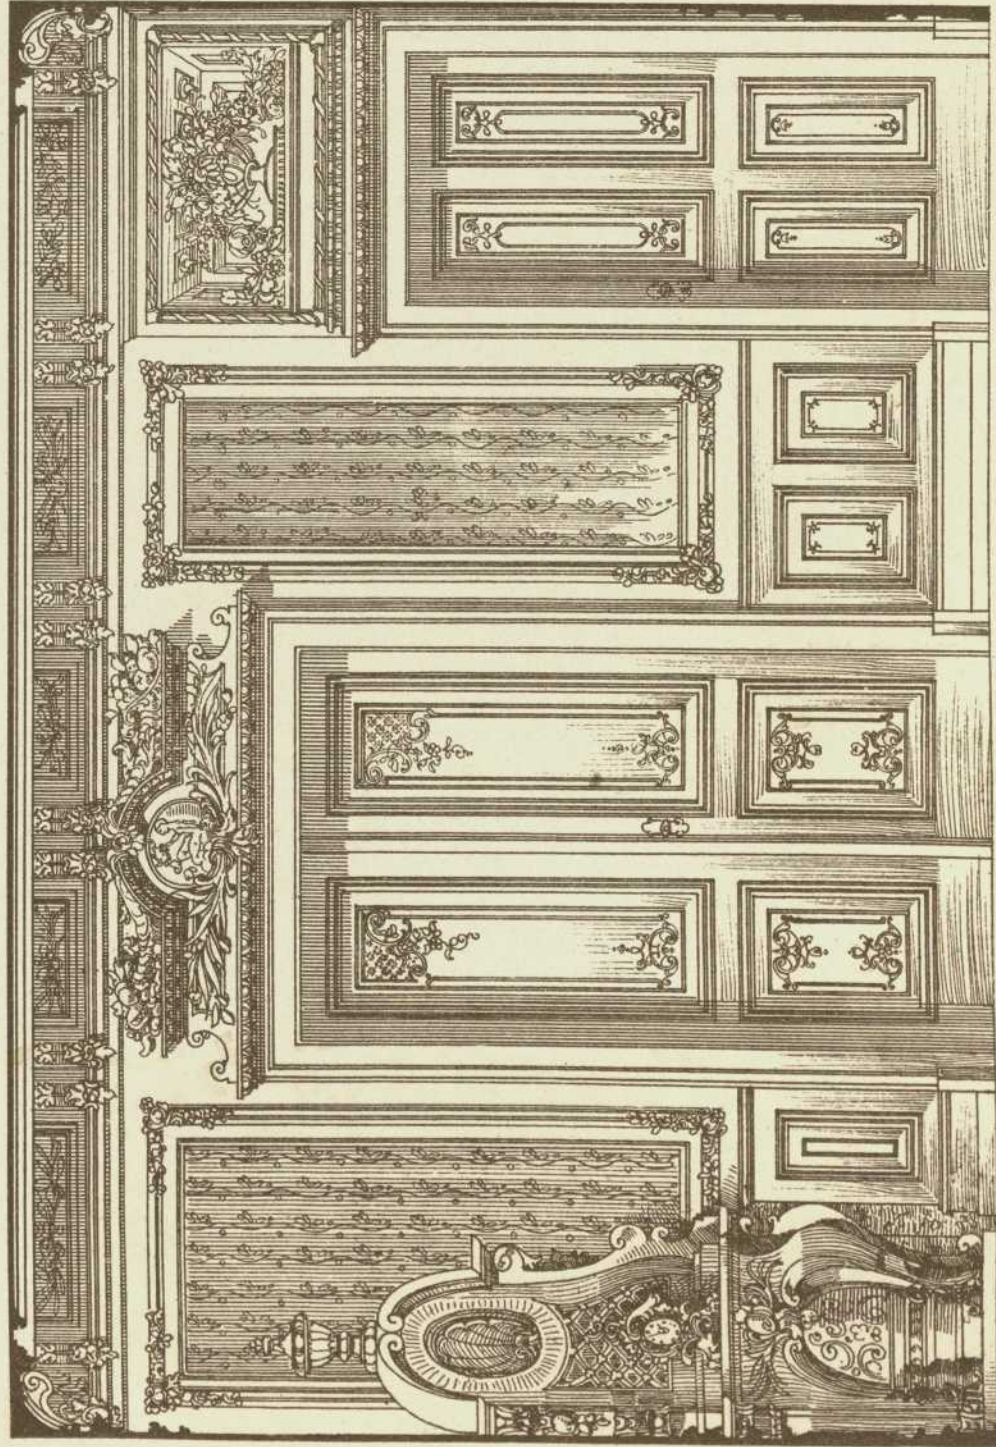

---

<b>Persistenter Identifier:</b>	1544108690212
<b>Titel:</b>	Der innere Ausbau des bürgerlichen Wohnhauses etc.
<b>Autor:</b>	Häberle, Ernst
<b>Ort:</b>	Stuttgart
<b>Maße:</b>	100 Taf. in Mappe
<b>Datierung:</b>	1898
<b>Signatur:</b>	1Kc 976
<b>Strukturtyp:</b>	monograph
<b>Lizenz:</b>	<a href="https://creativecommons.org/licenses/by-sa/4.0/">https://creativecommons.org/licenses/by-sa/4.0/</a>
<b>PURL:</b>	<a href="https://digibus.ub.uni-stuttgart.de/viewer/image/1544108690212/1/">https://digibus.ub.uni-stuttgart.de/viewer/image/1544108690212/1/</a>
<b>Abschnitt:</b>	Salon in einem Hause der Bismarckstrasse in Karlsruhe i. Br.
<b>Künstler/Illustrator:</b>	Levy, Ludwig
<b>Strukturtyp:</b>	illustration
<b>Lizenz:</b>	<a href="https://creativecommons.org/licenses/by-sa/4.0/">https://creativecommons.org/licenses/by-sa/4.0/</a>
<b>PURL:</b>	<a href="https://digibus.ub.uni-stuttgart.de/viewer/image/1544108690212/75/LOG_0068/">https://digibus.ub.uni-stuttgart.de/viewer/image/1544108690212/75/LOG_0068/</a>

DER INNERE AUSBAU.

Salon in einem Hause der Bismarckstrasse Karlsruhe.

T. 71.

Arch: Prof. L. Levy - Karlsruhe.

Verlag von Konrad Wittwer in Stuttgart.

Lith. Anst. v. A. Gatterricht.