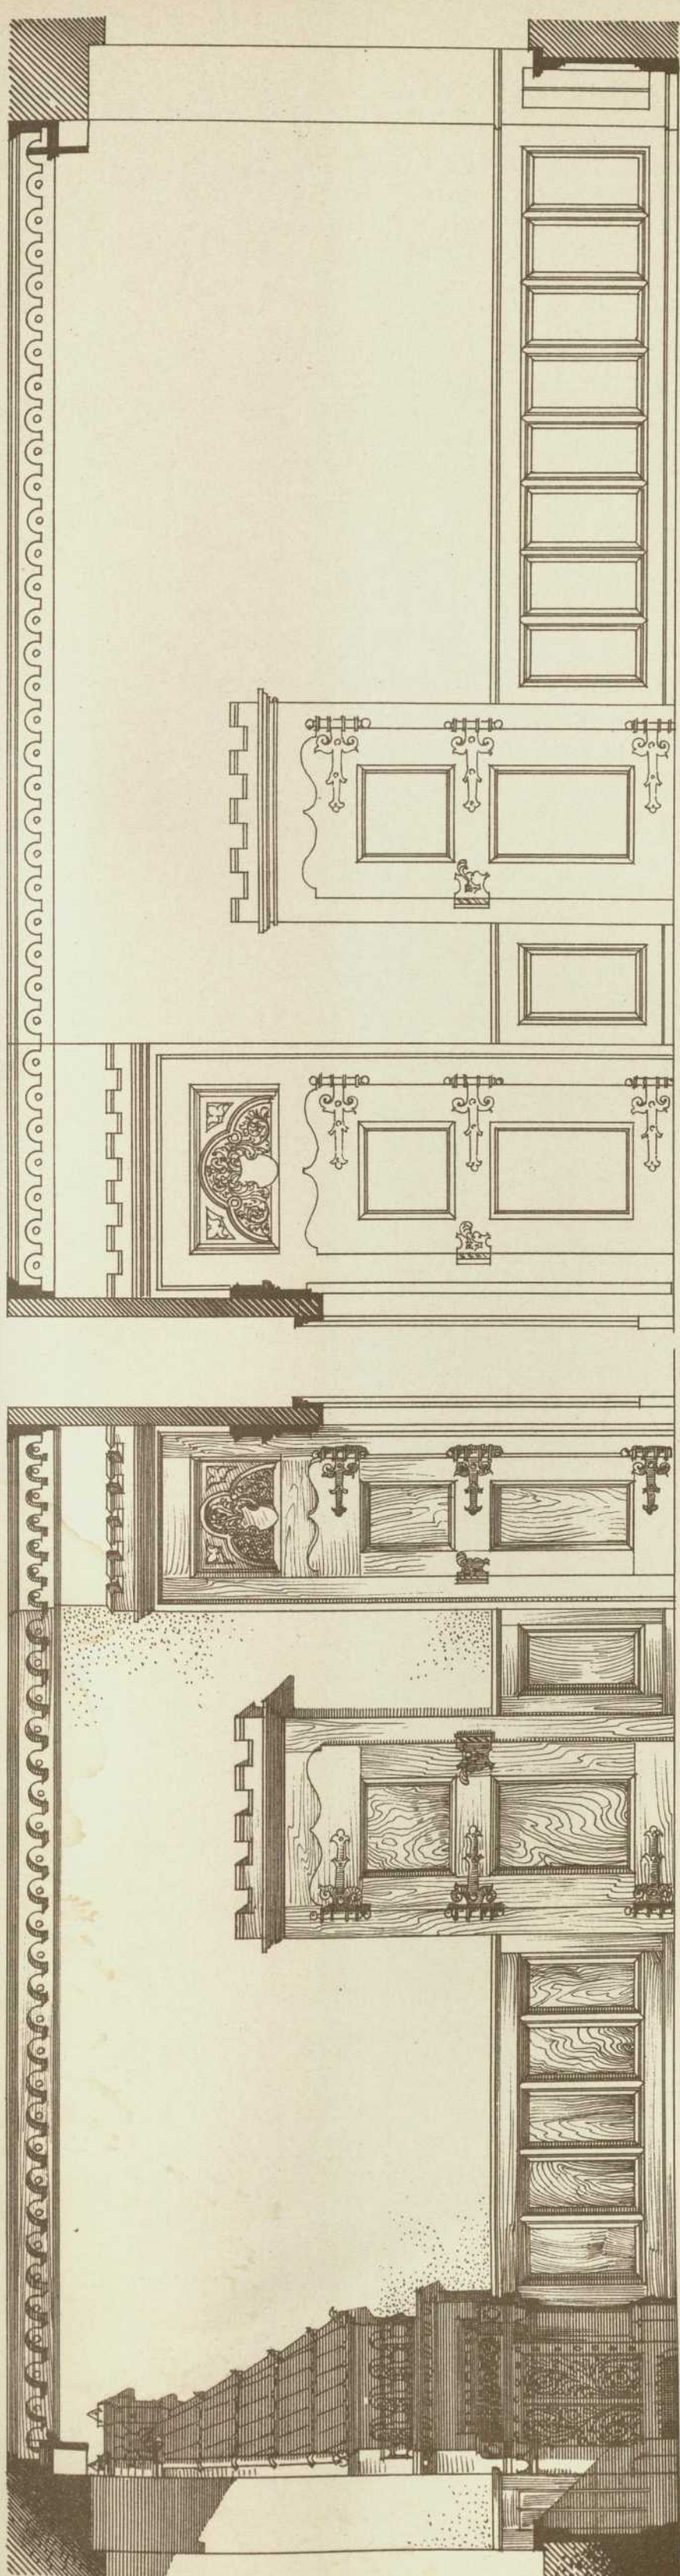

Persistenter Identifier:	1544108690212
Titel:	Der innere Ausbau des bürgerlichen Wohnhauses etc.
Autor:	Häberle, Ernst
Ort:	Stuttgart
Maße:	100 Taf. in Mappe
Datierung:	1898
Signatur:	1Kc 976
Strukturtyp:	monograph
Lizenz:	https://creativecommons.org/licenses/by-sa/4.0/
PURL:	https://digibus.ub.uni-stuttgart.de/viewer/image/1544108690212/1/
Abschnitt:	Sitzungszimmer in der Synagoge zu Strassburg i. E.
Künstler/Illustrator:	Levy, Ludwig
Strukturtyp:	illustration
Lizenz:	https://creativecommons.org/licenses/by-sa/4.0/
PURL:	https://digibus.ub.uni-stuttgart.de/viewer/image/1544108690212/76/LOG_0069/

Sitzstube
in der Sitzungshalle

Architekt: Prof. Löwy
in Karlsruhe