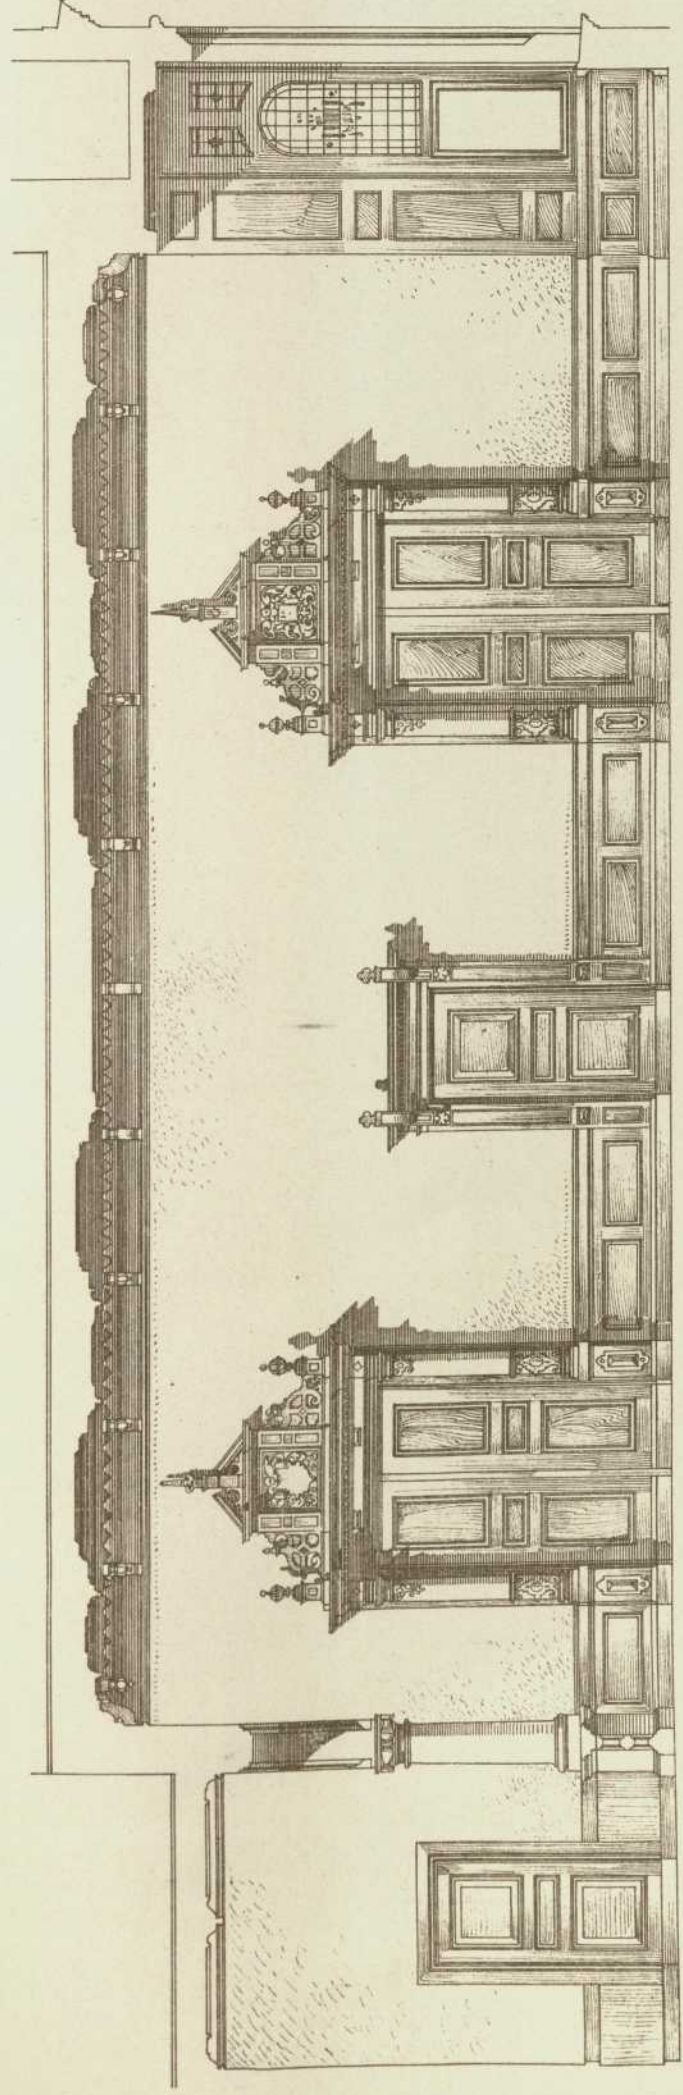

Persistenter Identifier:	1544108690212
Titel:	Der innere Ausbau des bürgerlichen Wohnhauses etc.
Autor:	Häberle, Ernst
Ort:	Stuttgart
Maße:	100 Taf. in Mappe
Datierung:	1898
Signatur:	1Kc 976
Strukturtyp:	monograph
Lizenz:	https://creativecommons.org/licenses/by-sa/4.0/
PURL:	https://digibus.ub.uni-stuttgart.de/viewer/image/1544108690212/1/
Abschnitt:	Sitzungssaal der Stadtverordneten im Rathaus zu Schönebeck a. E.
Künstler/Illustrator:	Schreiterer
Strukturtyp:	illustration
Lizenz:	https://creativecommons.org/licenses/by-sa/4.0/
PURL:	https://digibus.ub.uni-stuttgart.de/viewer/image/1544108690212/77/LOG_0070/

Sitzungsaal der Kaiserverordnen.
 im Rathhause zu Schemenebeck.
 Architect: Schreyer-Schölkley.