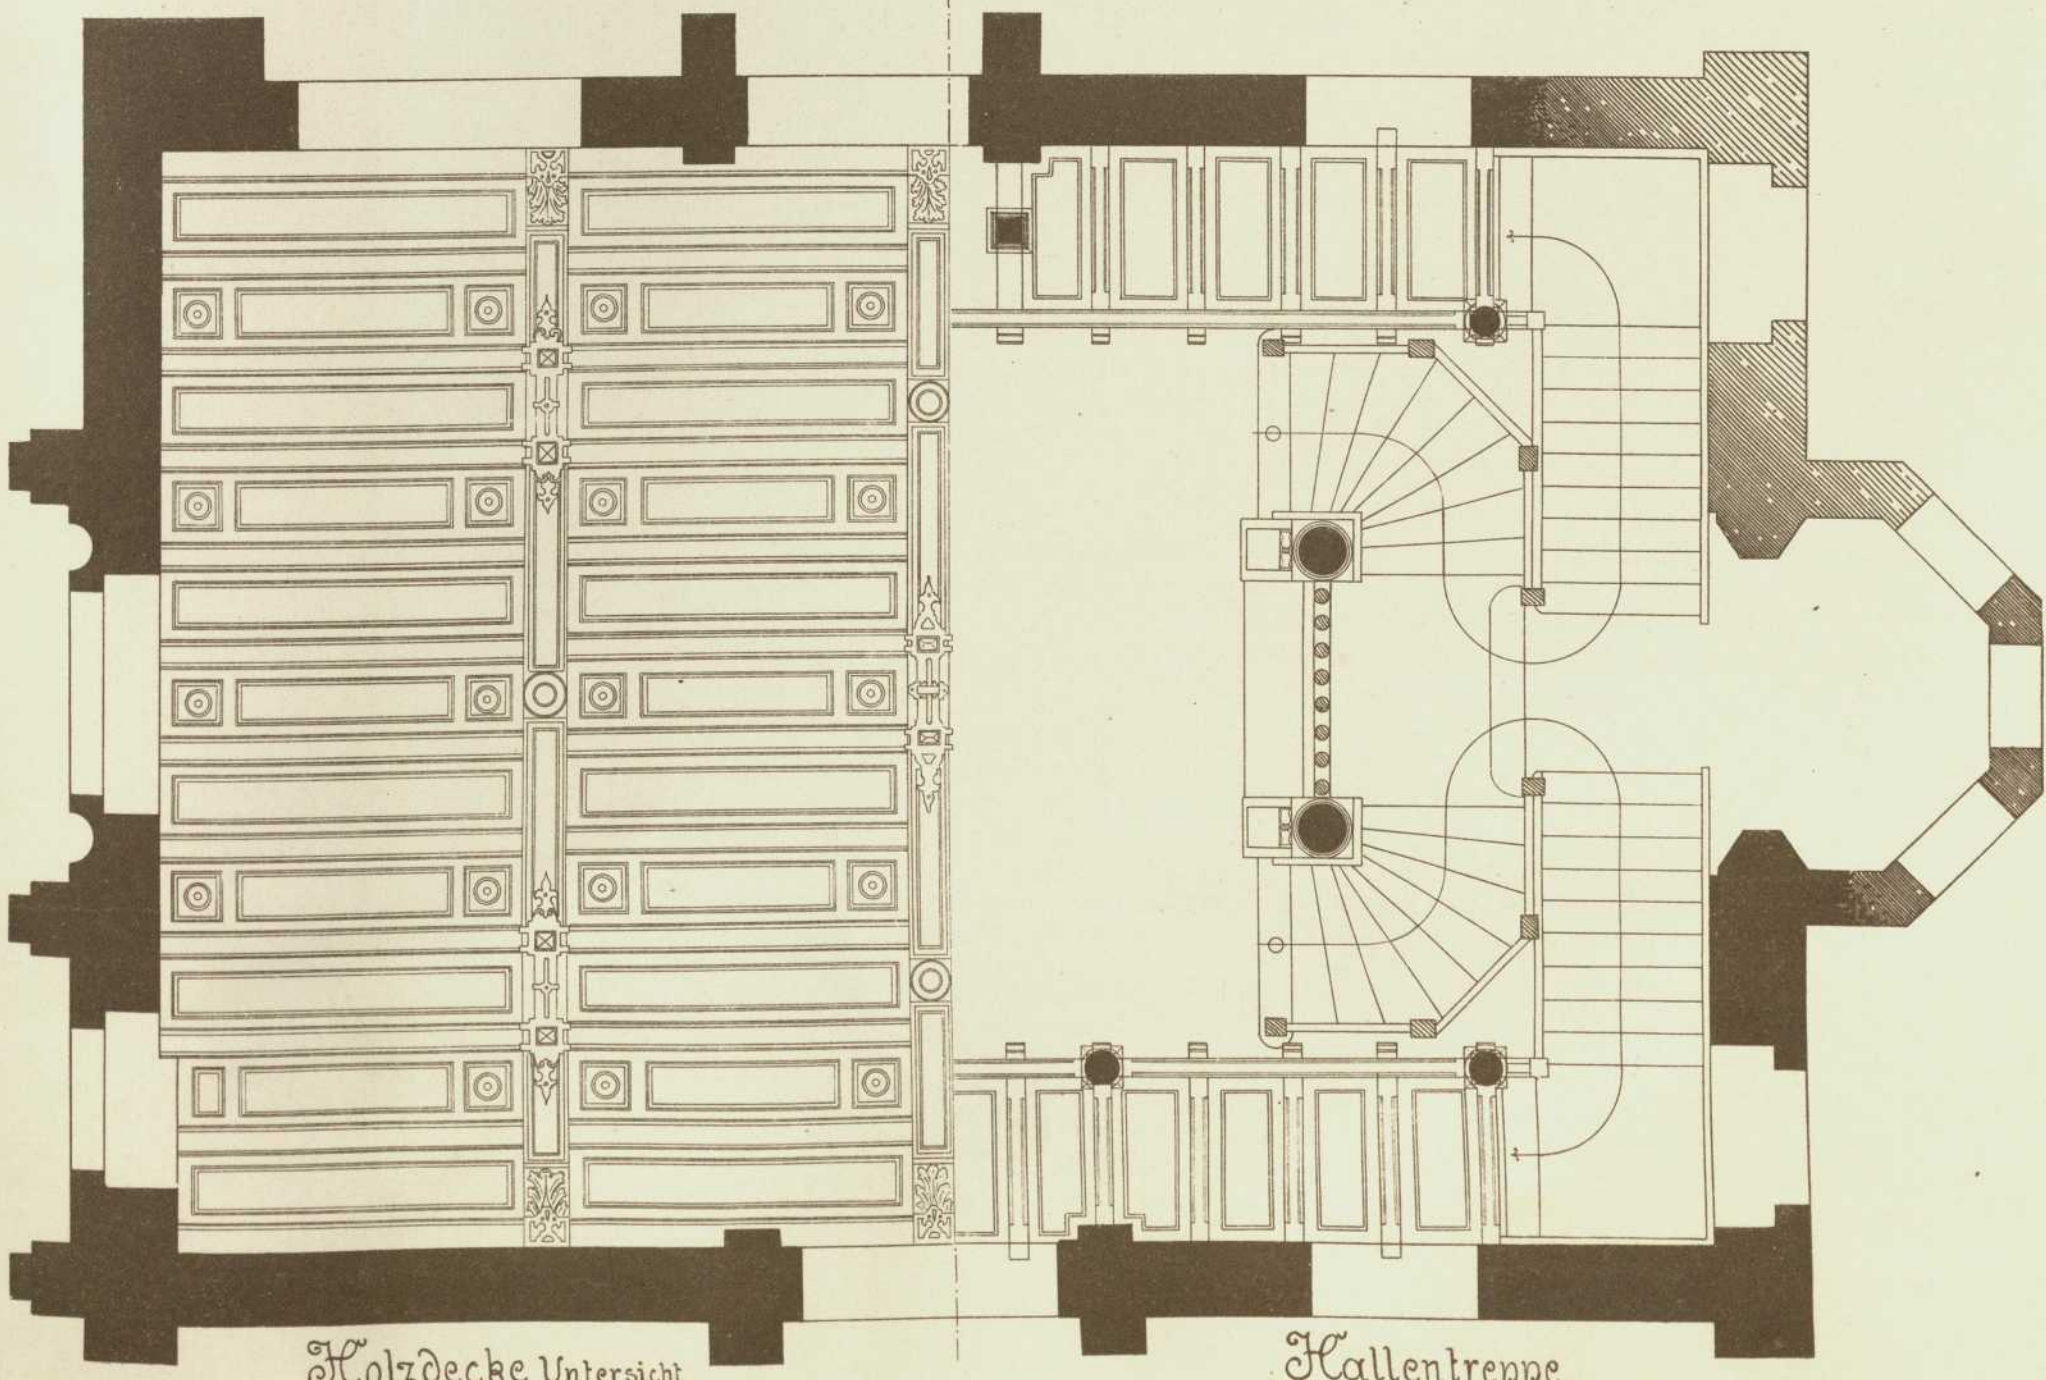

Persistenter Identifier:	1544108690212
Titel:	Der innere Ausbau des bürgerlichen Wohnhauses etc.
Autor:	Häberle, Ernst
Ort:	Stuttgart
Maße:	100 Taf. in Mappe
Datierung:	1898
Signatur:	1Kc 976
Strukturtyp:	monograph
Lizenz:	https://creativecommons.org/licenses/by-sa/4.0/
PURL:	https://digibus.ub.uni-stuttgart.de/viewer/image/1544108690212/1/
Abschnitt:	Schloss Basedow. Halle
Künstler/Illustrator:	Haupt, Albrecht
Strukturtyp:	illustration
Lizenz:	https://creativecommons.org/licenses/by-sa/4.0/
PURL:	https://digibus.ub.uni-stuttgart.de/viewer/image/1544108690212/78/LOG_0071/

Schloss Borsdorf -
Halle.

siehe Taf 75 u. 76.

Architect: Prof. Dr. Haupt
in Hannover. -

Holzdecke Untersicht.

Hallentreppe.