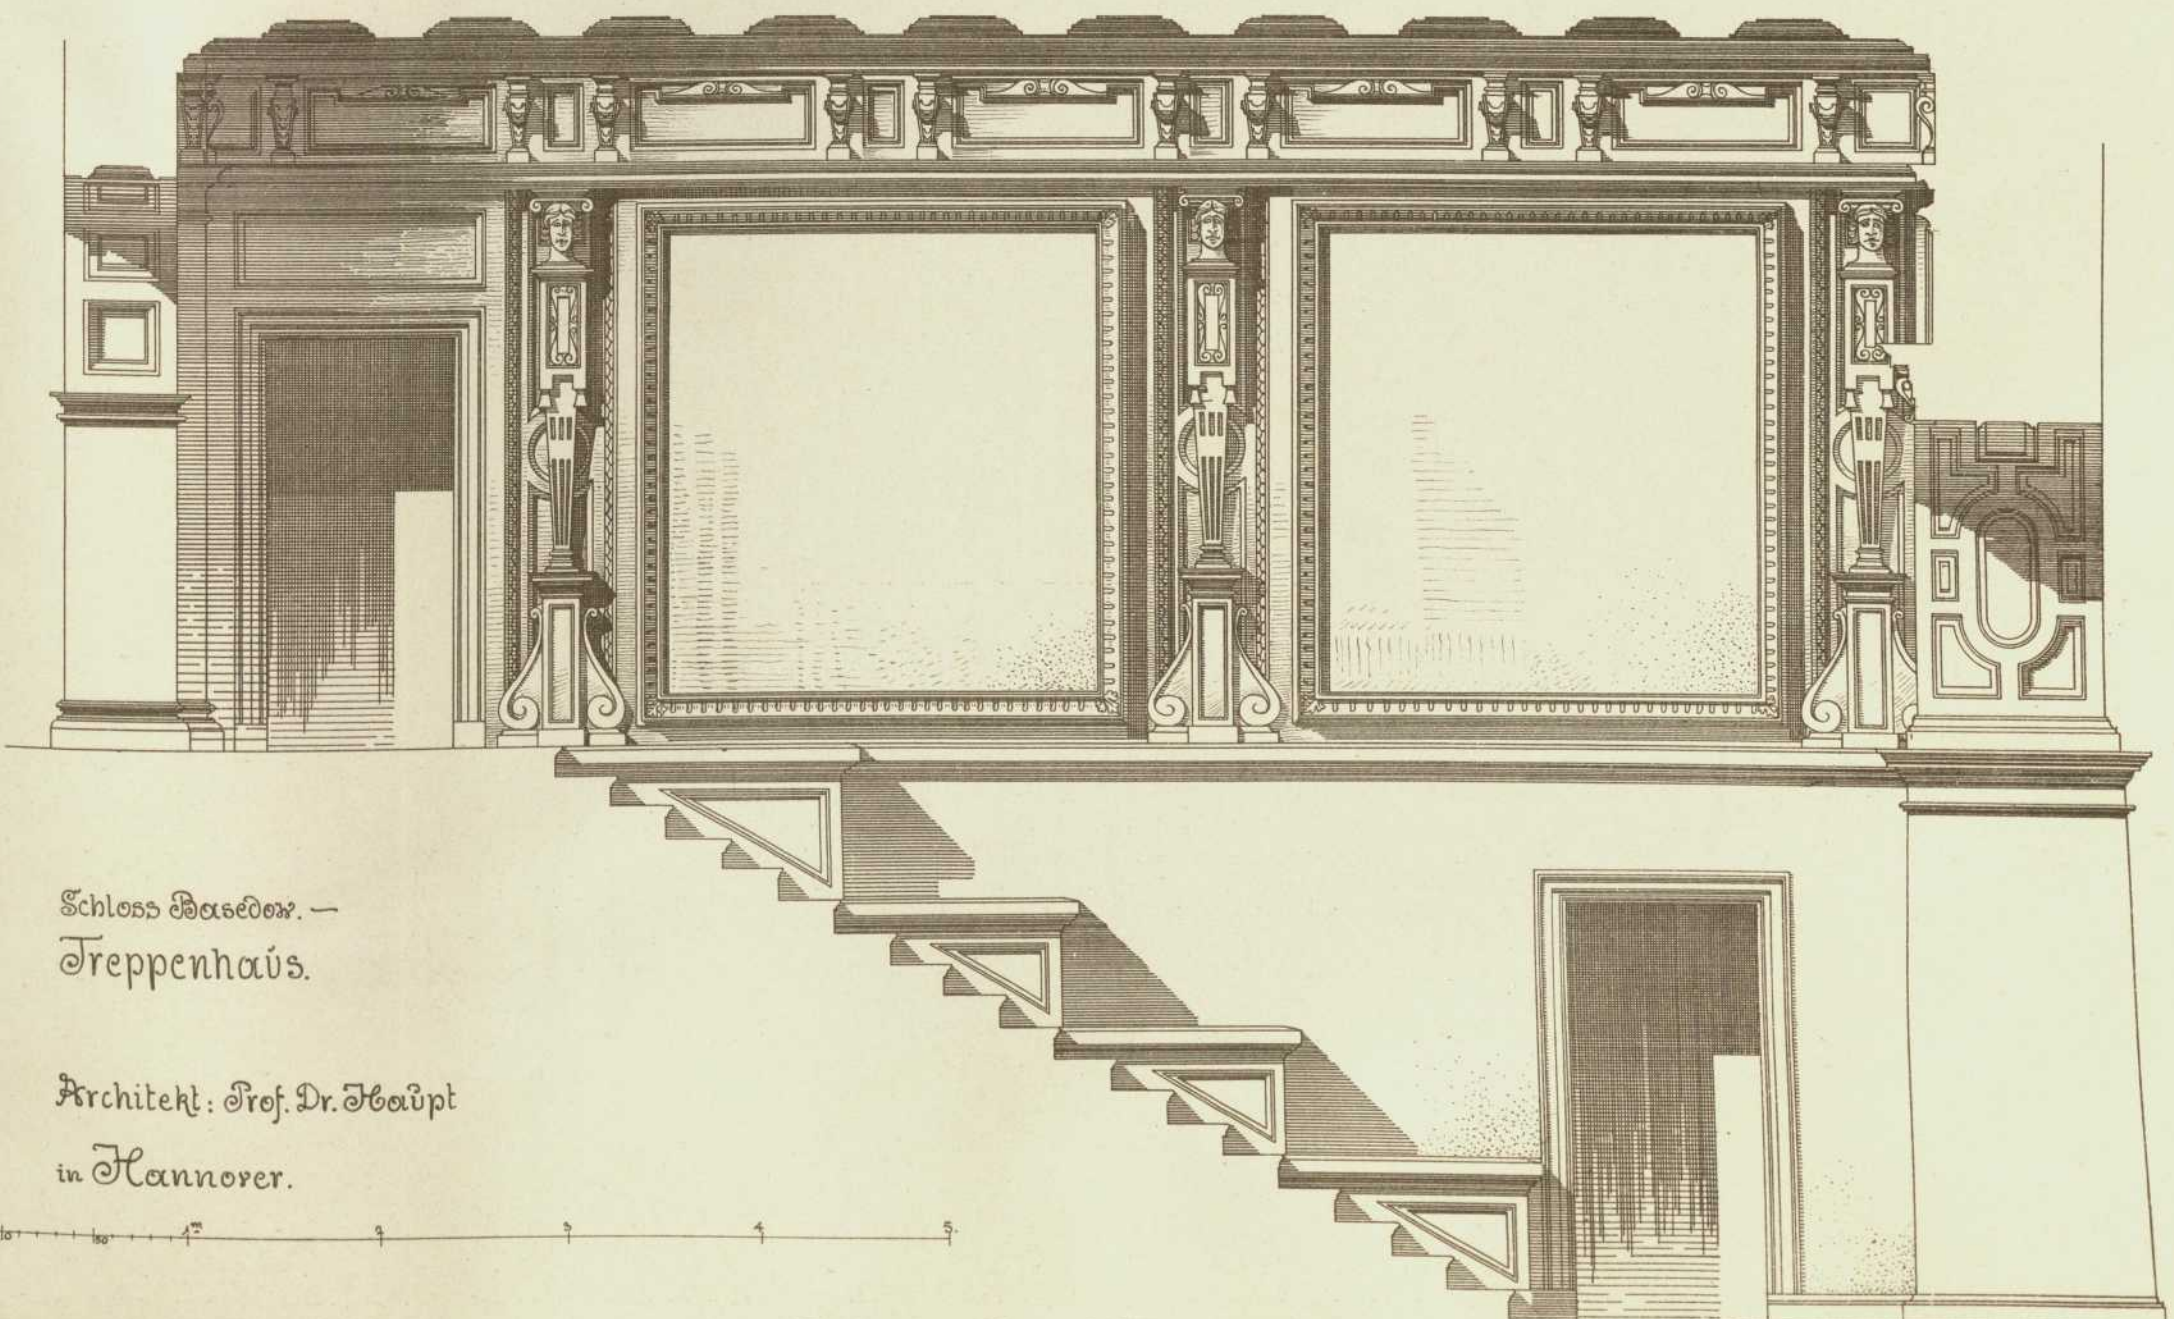

Persistenter Identifier:	1544108690212
Titel:	Der innere Ausbau des bürgerlichen Wohnhauses etc.
Autor:	Häberle, Ernst
Ort:	Stuttgart
Maße:	100 Taf. in Mappe
Datierung:	1898
Signatur:	1Kc 976
Strukturtyp:	monograph
Lizenz:	https://creativecommons.org/licenses/by-sa/4.0/
PURL:	https://digibus.ub.uni-stuttgart.de/viewer/image/1544108690212/1/
Abschnitt:	Schloss Basedow. Halle. Treppenhaus
Autor:	Haupt, Albrecht
Strukturtyp:	illustration
Lizenz:	https://creativecommons.org/licenses/by-sa/4.0/
PURL:	https://digibus.ub.uni-stuttgart.de/viewer/image/1544108690212/80/LOG_0073/

Schloss Biesedow.
Halle

siehe Taf. 74 u. 75.

Schloss Biesedow. —
Treppenhaus.

Architekt: Prof. Dr. Haupt
in Hannover.