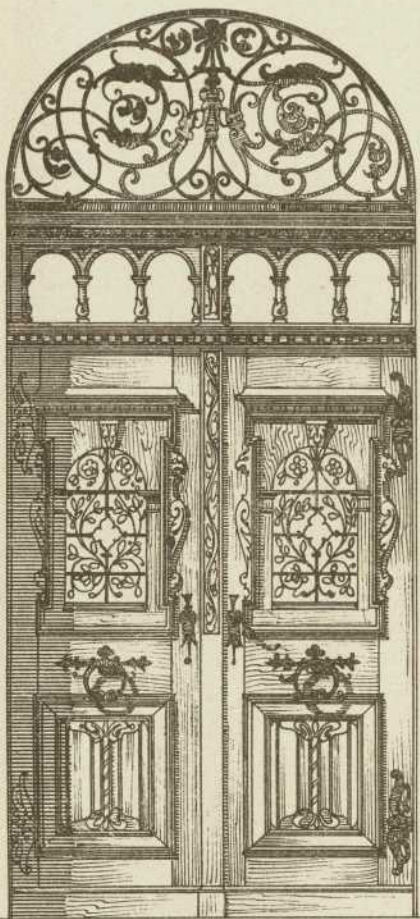

Persistenter Identifier:	1544108690212
Titel:	Der innere Ausbau des bürgerlichen Wohnhauses etc.
Autor:	Häberle, Ernst
Ort:	Stuttgart
Maße:	100 Taf. in Mappe
Datierung:	1898
Signatur:	1Kc 976
Strukturtyp:	monograph
Lizenz:	https://creativecommons.org/licenses/by-sa/4.0/
PURL:	https://digibus.ub.uni-stuttgart.de/viewer/image/1544108690212/1/
Abschnitt:	Villa Neuburger in Grunewald b. Berlin. Kaminwand im Speisezimmer. Thüren
Künstler/Illustrator:	Grisebach, Hans Dinklage, August Georg
Strukturtyp:	illustration
Lizenz:	https://creativecommons.org/licenses/by-sa/4.0/
PURL:	https://digibus.ub.uni-stuttgart.de/viewer/image/1544108690212/87/LOG_0080/

Villa Neubürger.
in Grünwald
bei Berlin.

Kaminwand
im Speisezimmer.
→ Türen →

Architekten:
Grisebach & Dinklage
in Berlin.

siehe auch Taf 84.