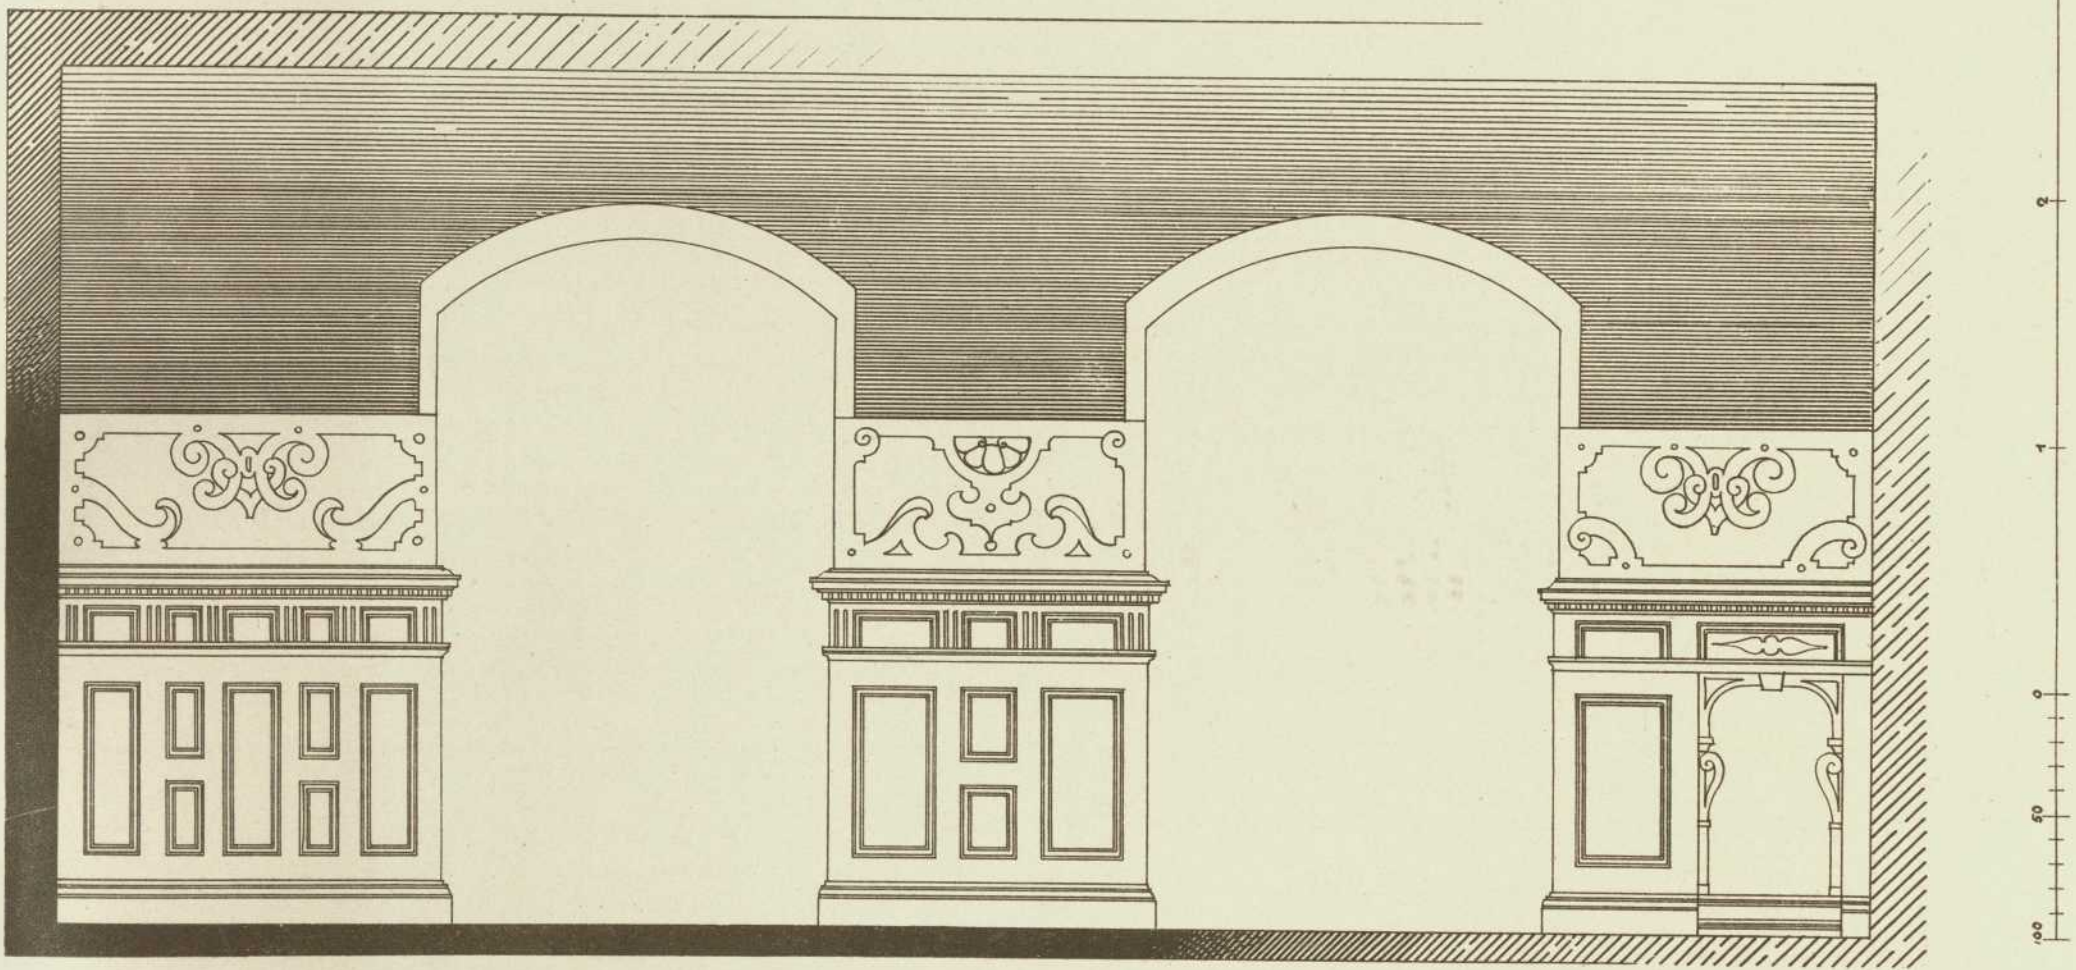

Persistenter Identifier:	1544108690212
Titel:	Der innere Ausbau des bürgerlichen Wohnhauses etc.
Autor:	Häberle, Ernst
Ort:	Stuttgart
Maße:	100 Taf. in Mappe
Datierung:	1898
Signatur:	1Kc 976
Strukturtyp:	monograph
Lizenz:	https://creativecommons.org/licenses/by-sa/4.0/
PURL:	https://digibus.ub.uni-stuttgart.de/viewer/image/1544108690212/1/
Abschnitt:	Schloss des Grafen Hahn zu Basedow. Kaminwand. Fensterwand. Zimmer der Gräfin
Künstler/Illustrator:	Haupt, Albrecht
Strukturtyp:	illustration
Lizenz:	https://creativecommons.org/licenses/by-sa/4.0/
PURL:	https://digibus.ub.uni-stuttgart.de/viewer/image/1544108690212/89/ LOG_0082/

Thürleibung

Fensterleibung

Kaminwand

Fensterwand

Schloss des Grafen von Hahn-
zu Wisselbor.

Zimmer der Gräfin.
(siehe auch Taf. 86)

Architekt:
Professor Dr. Haupt
in Hannover.