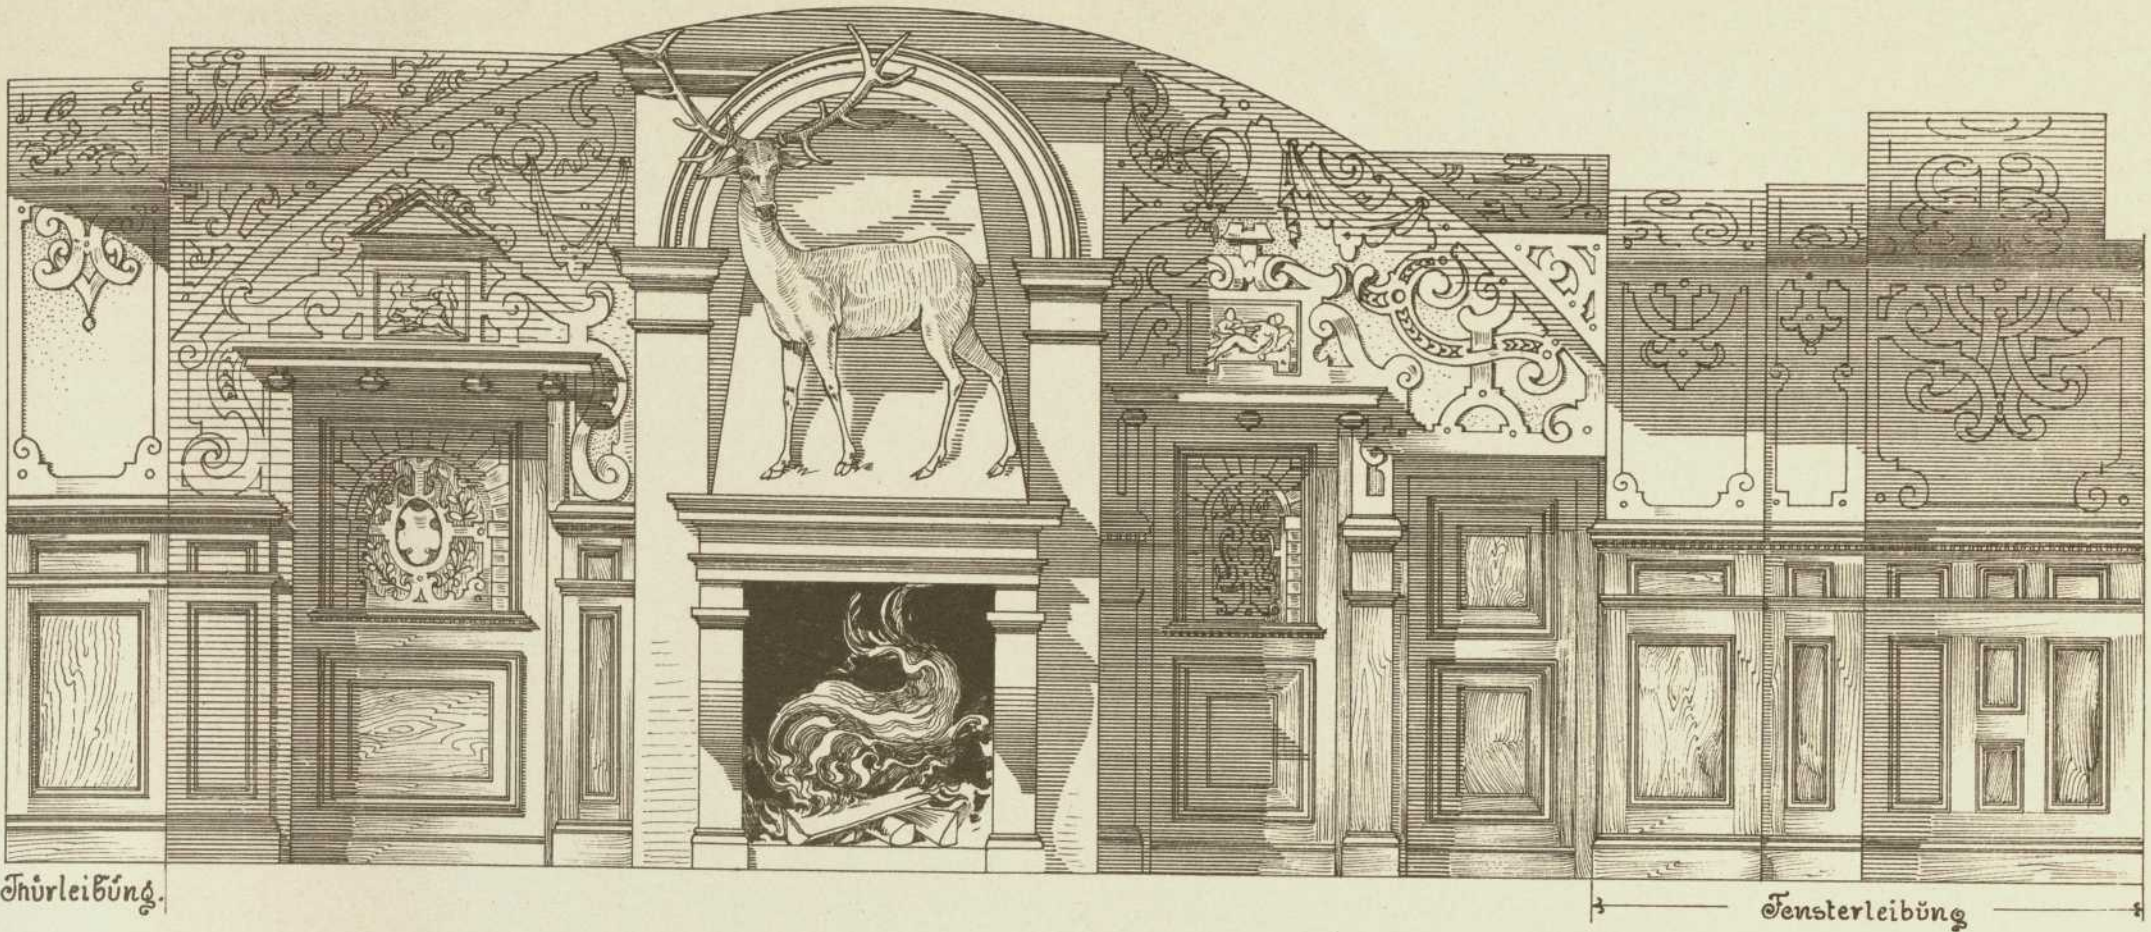

Persistenter Identifier:	1544108690212
Titel:	Der innere Ausbau des bürgerlichen Wohnhauses etc.
Autor:	Häberle, Ernst
Ort:	Stuttgart
Maße:	100 Taf. in Mappe
Datierung:	1898
Signatur:	1Kc 976
Strukturtyp:	monograph
Lizenz:	https://creativecommons.org/licenses/by-sa/4.0/
PURL:	https://digibus.ub.uni-stuttgart.de/viewer/image/1544108690212/1/
Abschnitt:	Schloss des Grafen Hahn zu Basedow. Kaminwand. Fensterwand. Zimmer der Gräfin
Künstler/Illustrator:	Haupt, Albrecht
Strukturtyp:	illustration
Lizenz:	https://creativecommons.org/licenses/by-sa/4.0/
PURL:	https://digibus.ub.uni-stuttgart.de/viewer/image/1544108690212/89/ LOG_0082/

Thürleibung

Fensterleibung

Kaminwand

Fensterwand

Schloss des Grafen von Hahn-
zu Wisselbor.

Zimmer der Gräfin.
(siehe auch Taf. 86)

Architekt:
Professor Dr. Haupt
in Hannover.