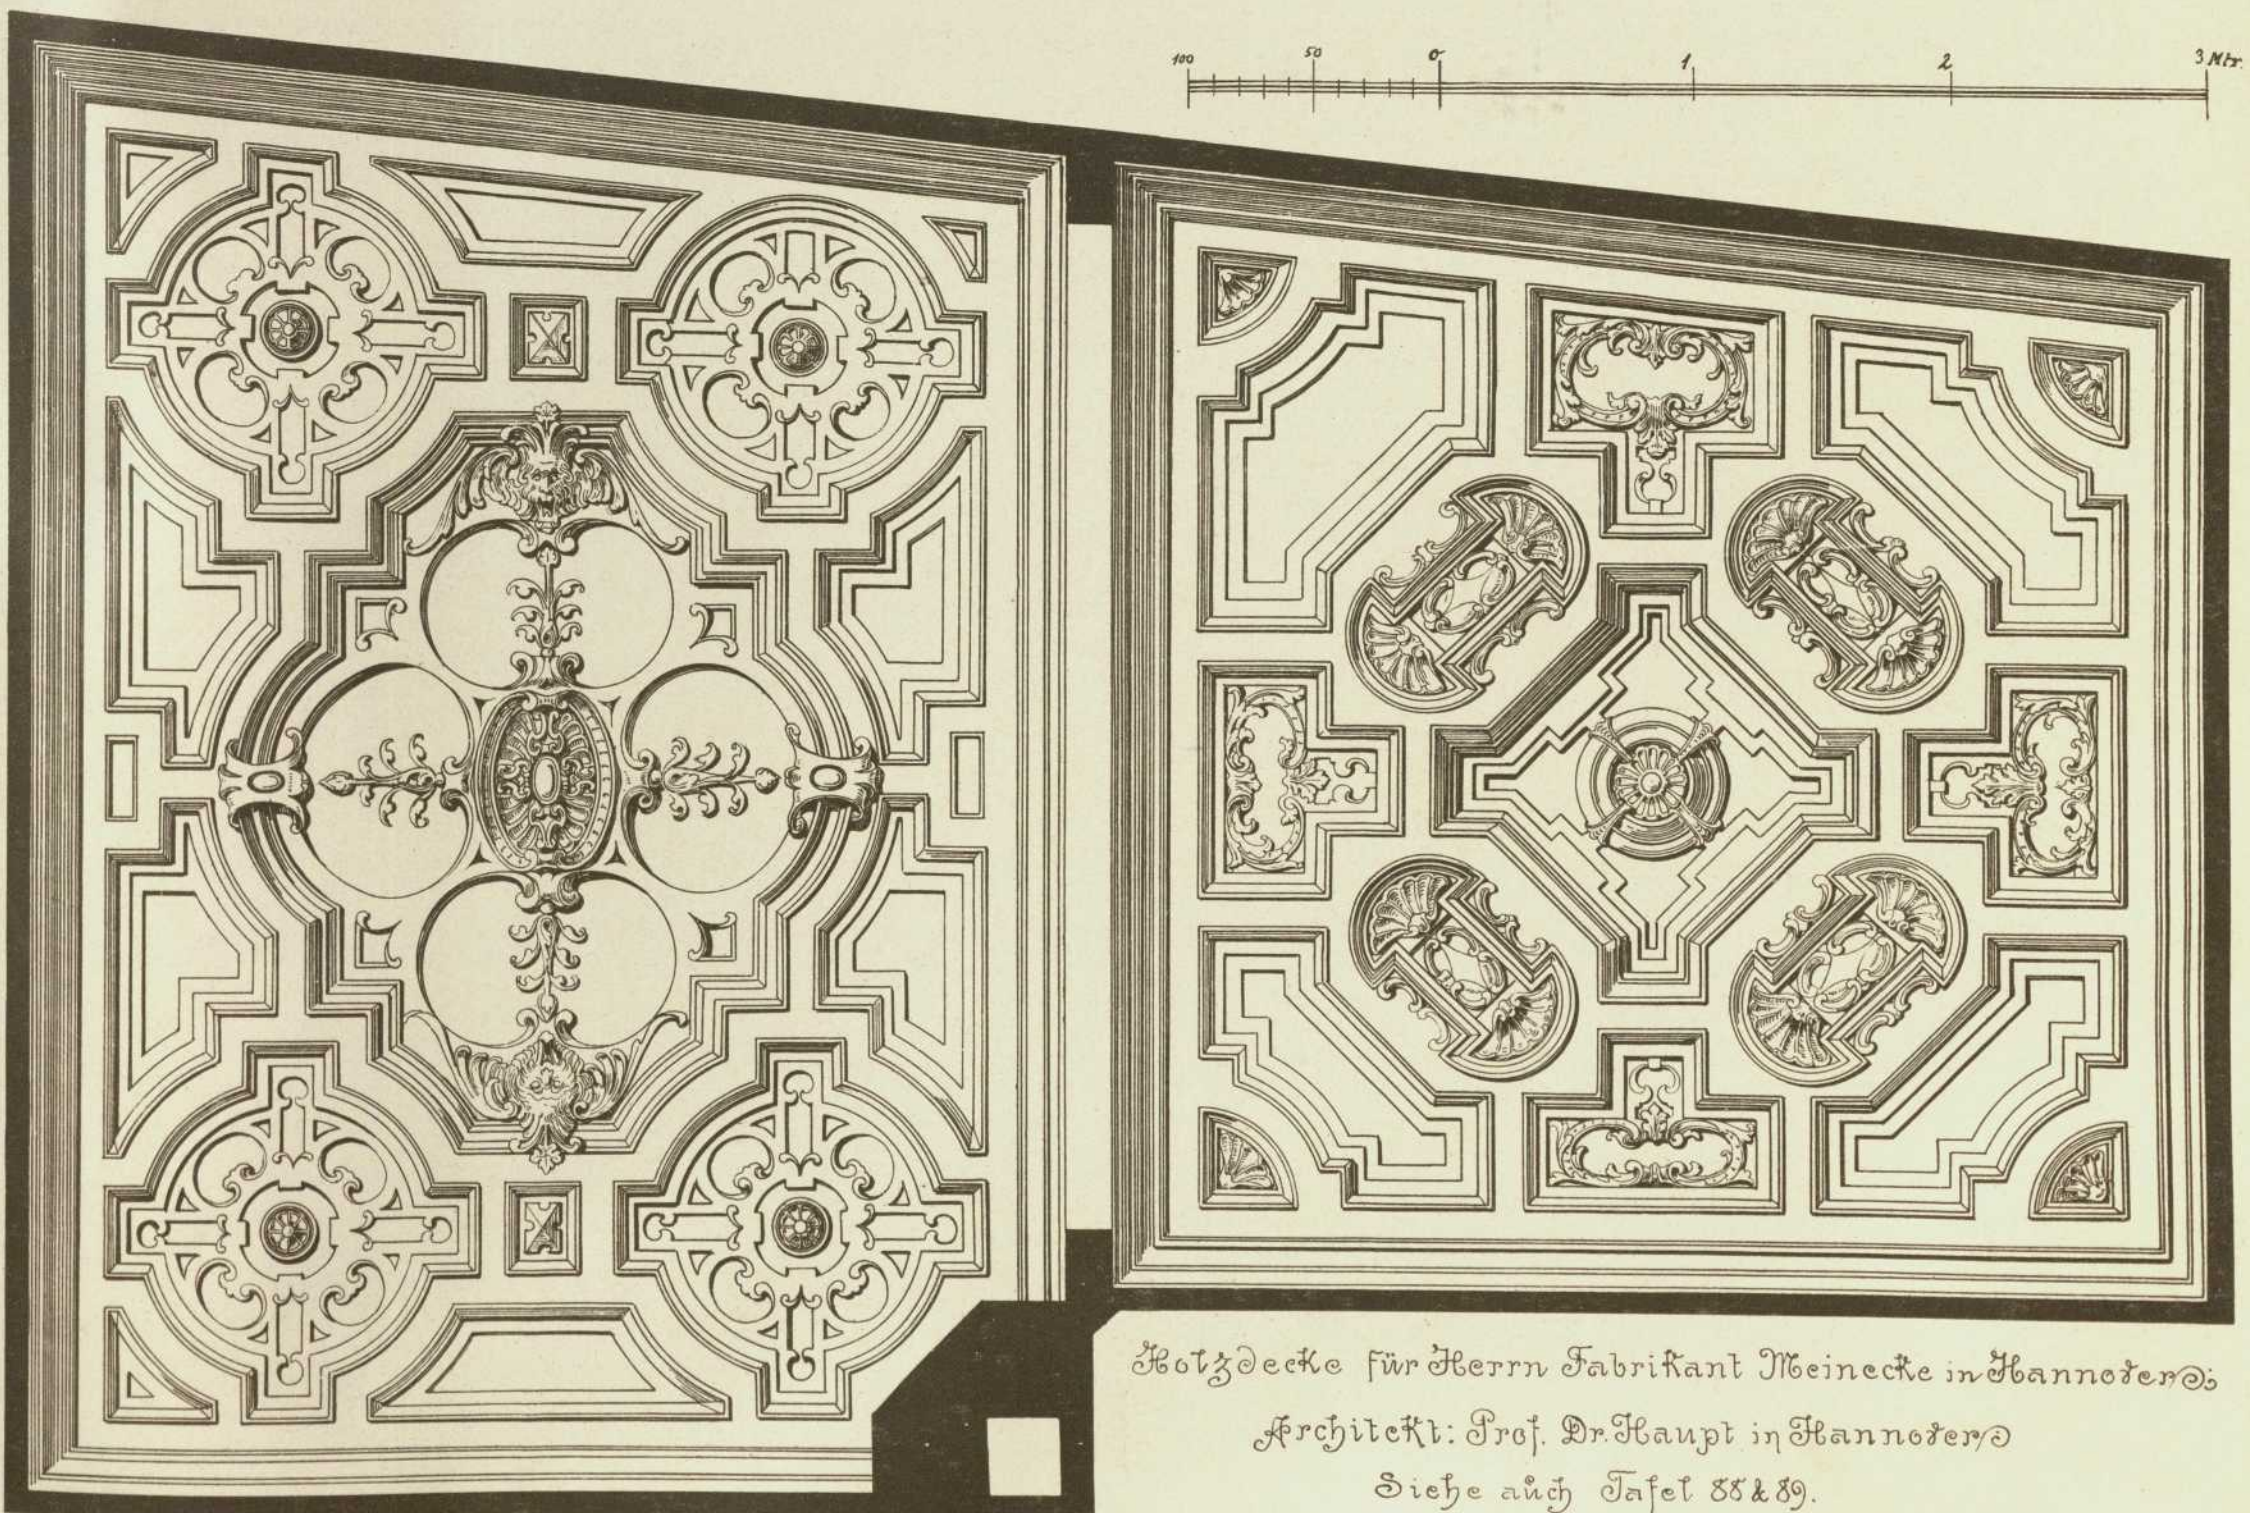

---

<b>Persistenter Identifier:</b>	1544108690212
<b>Titel:</b>	Der innere Ausbau des bürgerlichen Wohnhauses etc.
<b>Autor:</b>	Häberle, Ernst
<b>Ort:</b>	Stuttgart
<b>Maße:</b>	100 Taf. in Mappe
<b>Datierung:</b>	1898
<b>Signatur:</b>	1Kc 976
<b>Strukturtyp:</b>	monograph
<b>Lizenz:</b>	<a href="https://creativecommons.org/licenses/by-sa/4.0/">https://creativecommons.org/licenses/by-sa/4.0/</a>
<b>PURL:</b>	<a href="https://digibus.ub.uni-stuttgart.de/viewer/image/1544108690212/1/">https://digibus.ub.uni-stuttgart.de/viewer/image/1544108690212/1/</a>
<b>Abschnitt:</b>	Holzdecke im Hause des Freih. v. Lipperheide in Berlin. Holzdecke f. Herrn Fabrikant Meinecke in Hannover.
<b>Künstler/Illustrator:</b>	Haupt, Albrecht Bischoff, Eugen
<b>Strukturtyp:</b>	illustration
<b>Lizenz:</b>	<a href="https://creativecommons.org/licenses/by-sa/4.0/">https://creativecommons.org/licenses/by-sa/4.0/</a>
<b>PURL:</b>	<a href="https://digibus.ub.uni-stuttgart.de/viewer/image/1544108690212/91/LOG_0084/">https://digibus.ub.uni-stuttgart.de/viewer/image/1544108690212/91/LOG_0084/</a>

Holz-Decke  
im Hause des

Freiherrn v. Lipperheide in Berlin.

Architekt: Prof. Eugen Dischhoff  
in Karlsruhe.

Holzdecke für Herrn Fabrikant Meinecke in Hannover.

Architekt: Prof. Dr. Haupt in Hannover.

Siehe auch Tafel 88 & 89.