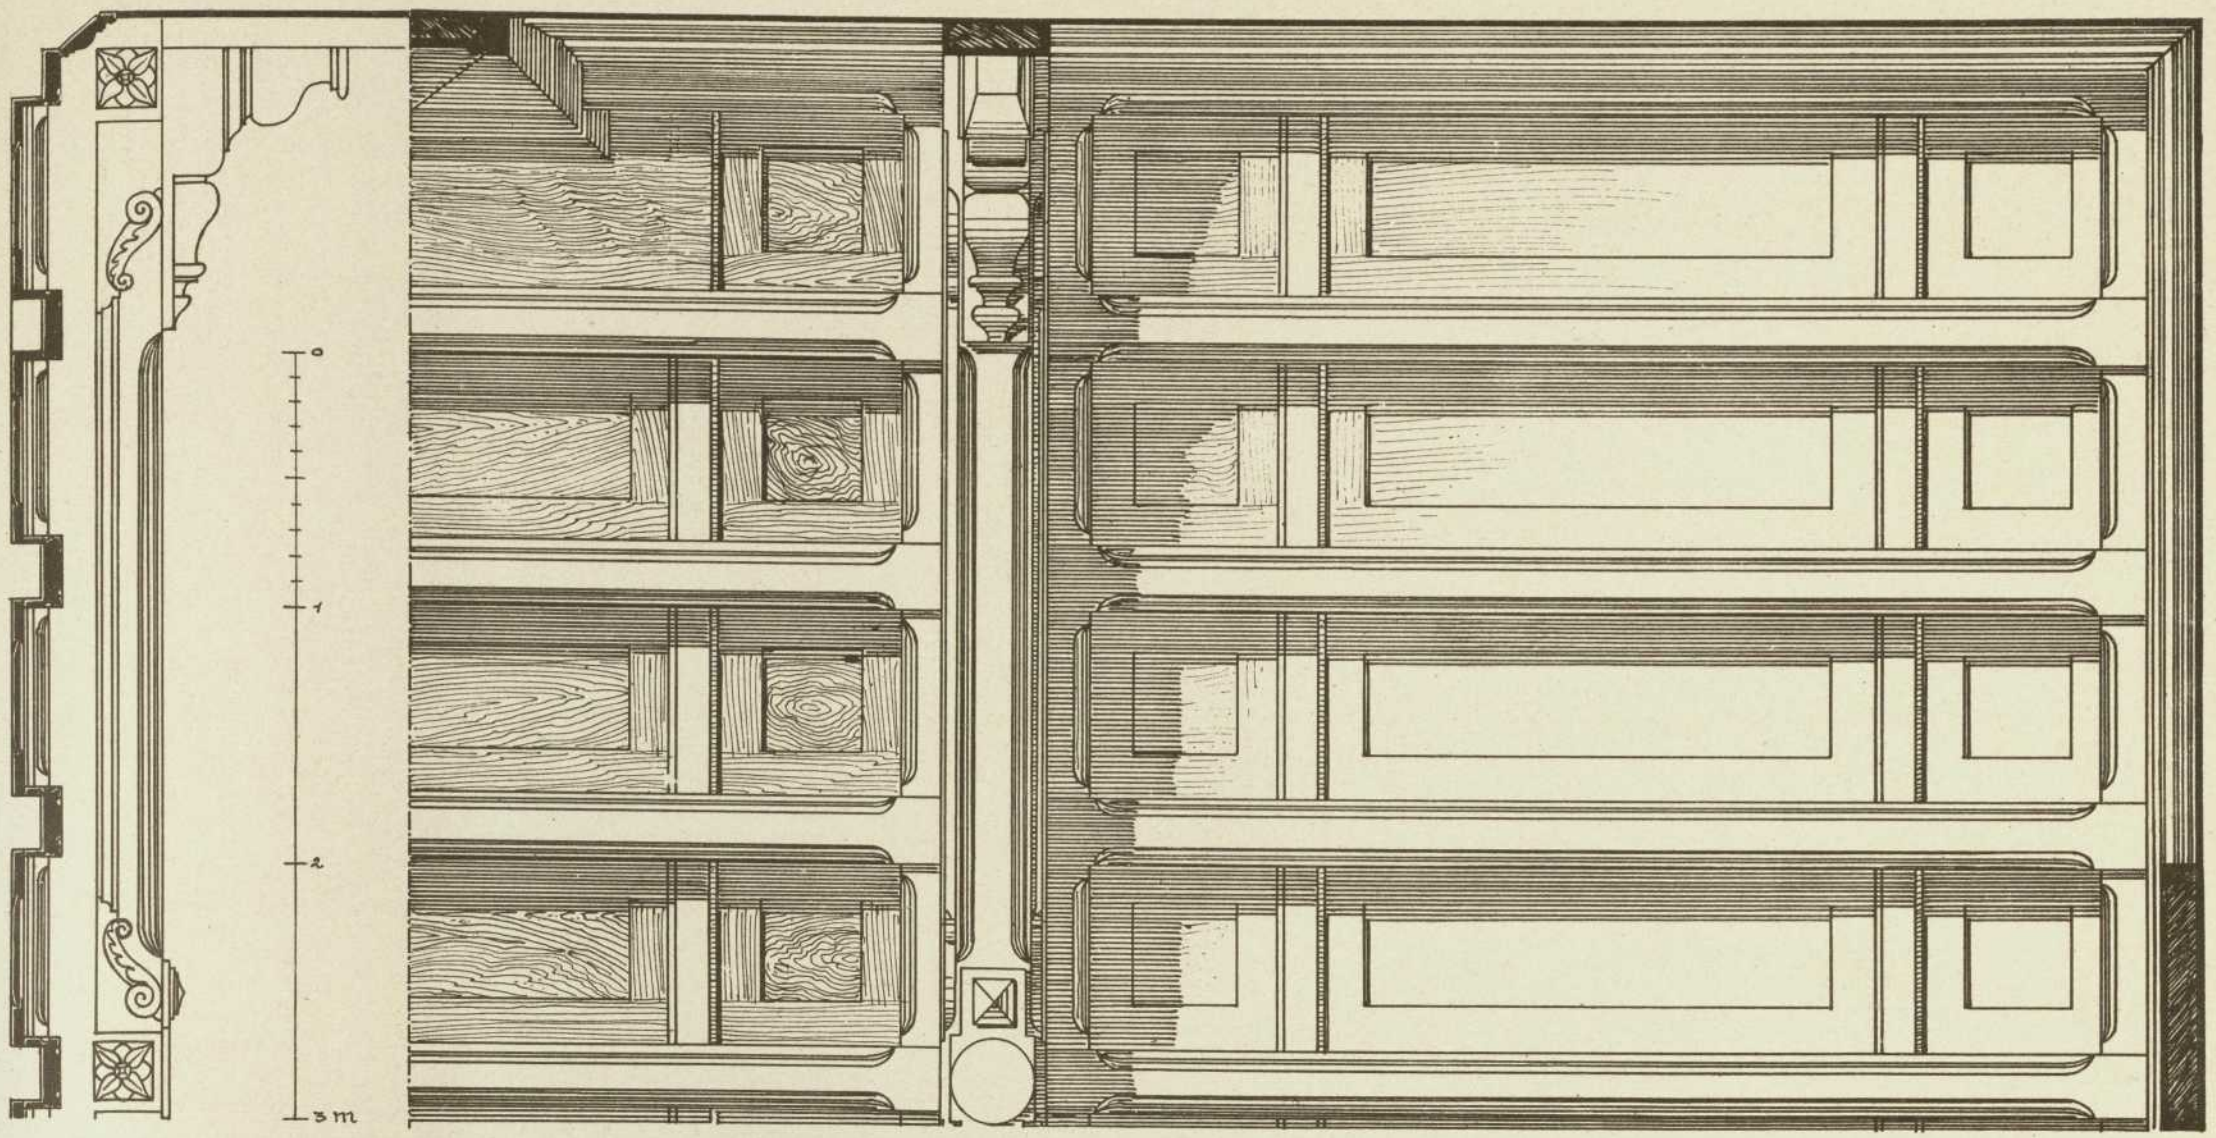

---

<b>Persistenter Identifier:</b>	1544108690212
<b>Titel:</b>	Der innere Ausbau des bürgerlichen Wohnhauses etc.
<b>Autor:</b>	Häberle, Ernst
<b>Ort:</b>	Stuttgart
<b>Maße:</b>	100 Taf. in Mappe
<b>Datierung:</b>	1898
<b>Signatur:</b>	1Kc 976
<b>Strukturtyp:</b>	monograph
<b>Lizenz:</b>	<a href="https://creativecommons.org/licenses/by-sa/4.0/">https://creativecommons.org/licenses/by-sa/4.0/</a>
<b>PURL:</b>	<a href="https://digibus.ub.uni-stuttgart.de/viewer/image/1544108690212/1/">https://digibus.ub.uni-stuttgart.de/viewer/image/1544108690212/1/</a>
<b>Abschnitt:</b>	Holzdecke im Hause des Freih. v. Lipperheide in Berlin. Holzdecke f. Herrn Fabrikant Meinecke in Hannover.
<b>Künstler/Illustrator:</b>	Haupt, Albrecht Bischoff, Eugen
<b>Strukturtyp:</b>	illustration
<b>Lizenz:</b>	<a href="https://creativecommons.org/licenses/by-sa/4.0/">https://creativecommons.org/licenses/by-sa/4.0/</a>
<b>PURL:</b>	<a href="https://digibus.ub.uni-stuttgart.de/viewer/image/1544108690212/91/LOG_0084/">https://digibus.ub.uni-stuttgart.de/viewer/image/1544108690212/91/LOG_0084/</a>

Holz-Decke  
im Hause des

Freiherrn v. Lipperheide in Berlin.

Architekt: Prof. Eugen Dischhoff  
in Karlsruhe.

Holzdecke für Herrn Fabrikant Meinecke in Hannover.

Architekt: Prof. Dr. Haupt in Hannover.

Siehe auch Tafel 88 & 89.