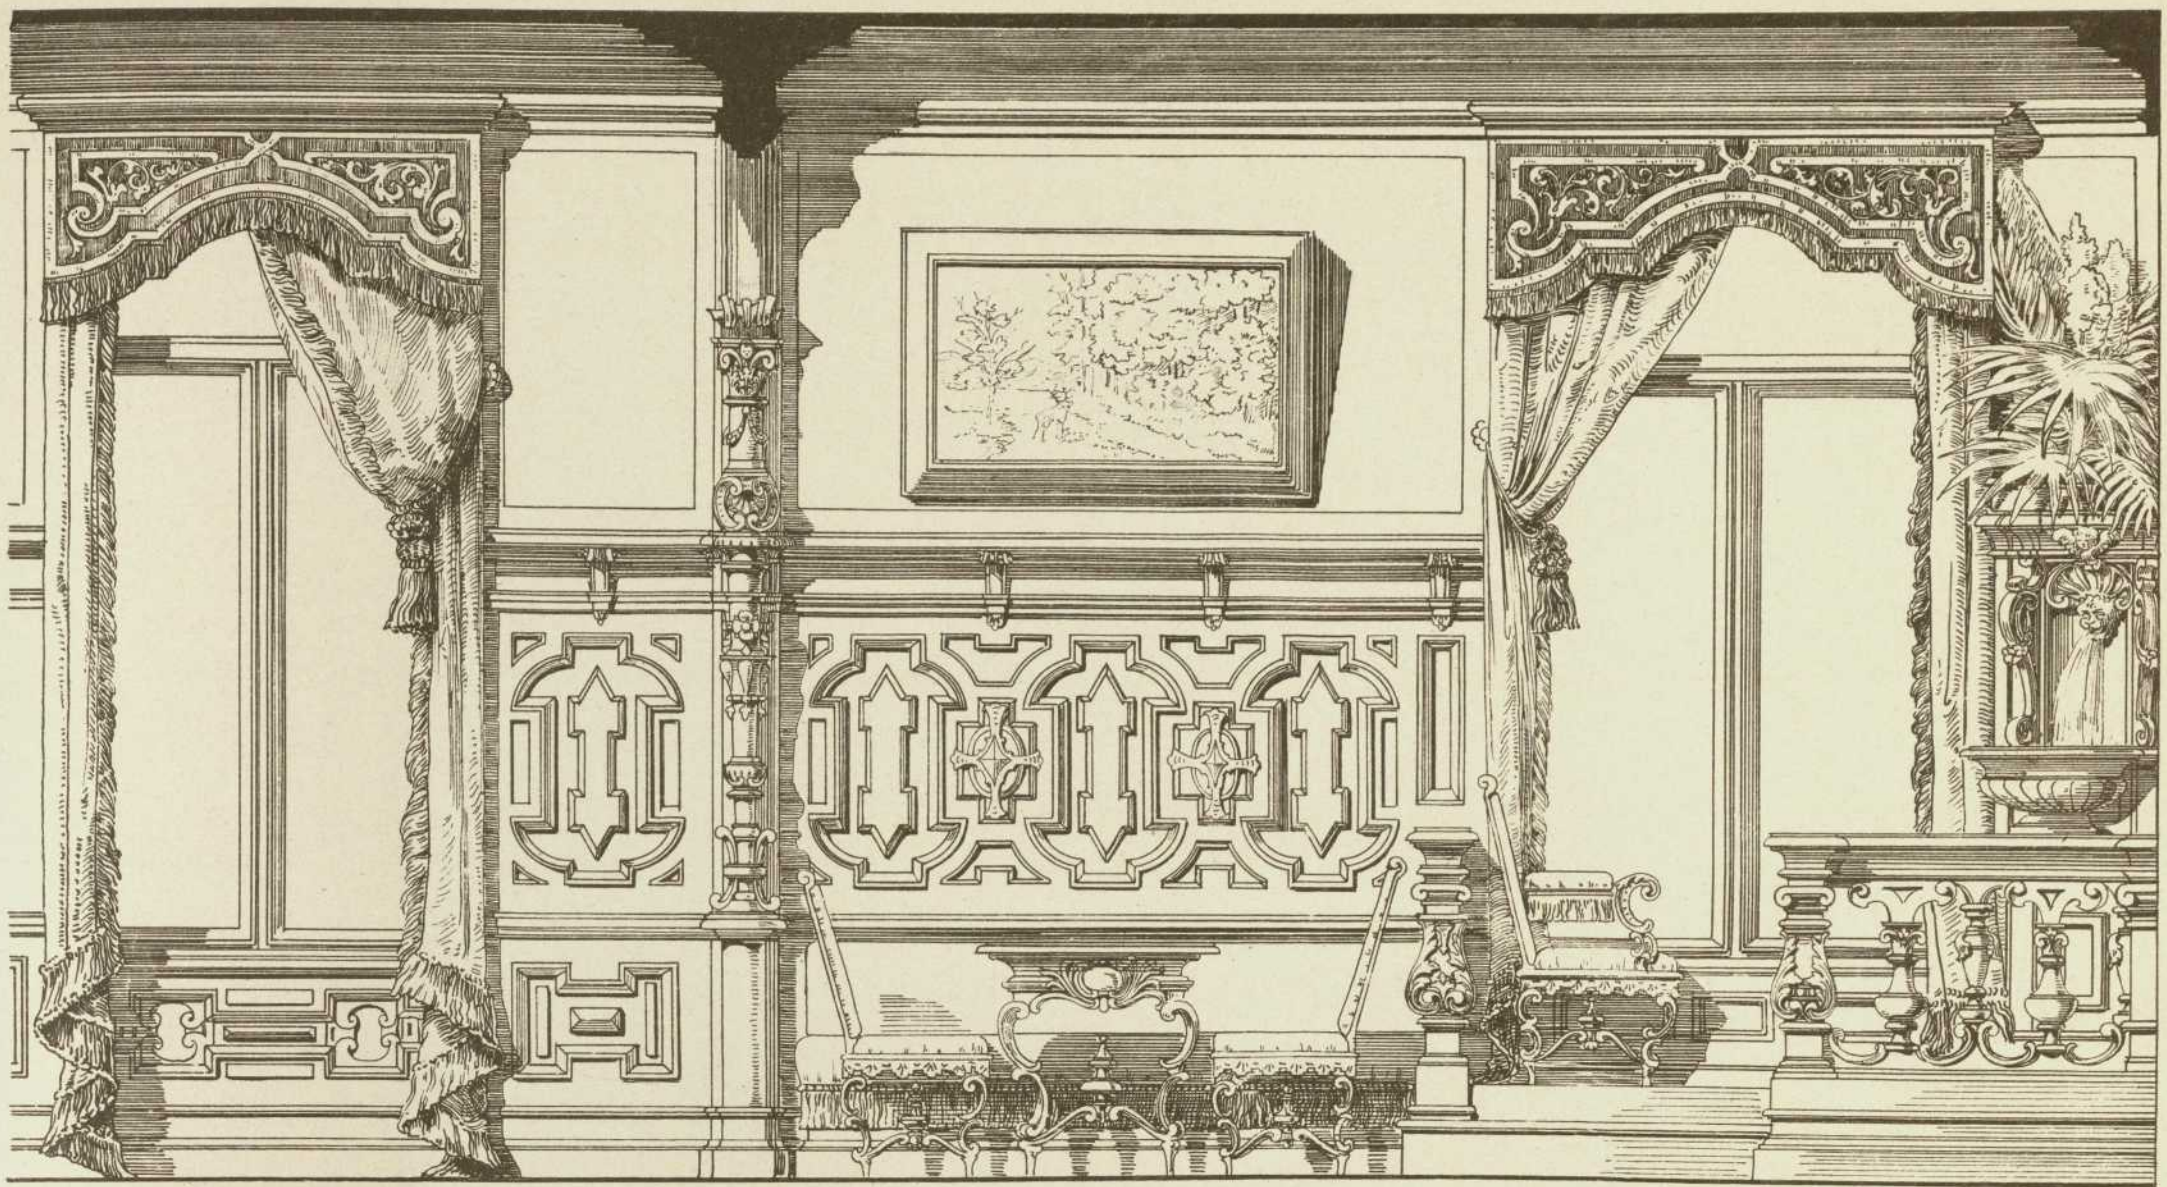

Persistenter Identifier:	1544108690212
Titel:	Der innere Ausbau des bürgerlichen Wohnhauses etc.
Autor:	Häberle, Ernst
Ort:	Stuttgart
Maße:	100 Taf. in Mappe
Datierung:	1898
Signatur:	1Kc 976
Strukturtyp:	monograph
Lizenz:	https://creativecommons.org/licenses/by-sa/4.0/
PURL:	https://digibus.ub.uni-stuttgart.de/viewer/image/1544108690212/1/
Abschnitt:	Empfangs- und Damenzimmer f. Herrn Fabrikant Meinecke in Hannover
Künstler/Illustrator:	Haupt, Albrecht
Strukturtyp:	illustration
Lizenz:	https://creativecommons.org/licenses/by-sa/4.0/
PURL:	https://digibus.ub.uni-stuttgart.de/viewer/image/1544108690212/92/LOG_0085/

Schnitt nach A-B

Empfangs- & Damenzimmer
für Herrn H. Meinecke in Hannover
Architekt: Prof. Dr. Haupt, Hannover
Siehe auch Tafel 89 & 90.

Schnitt B-C