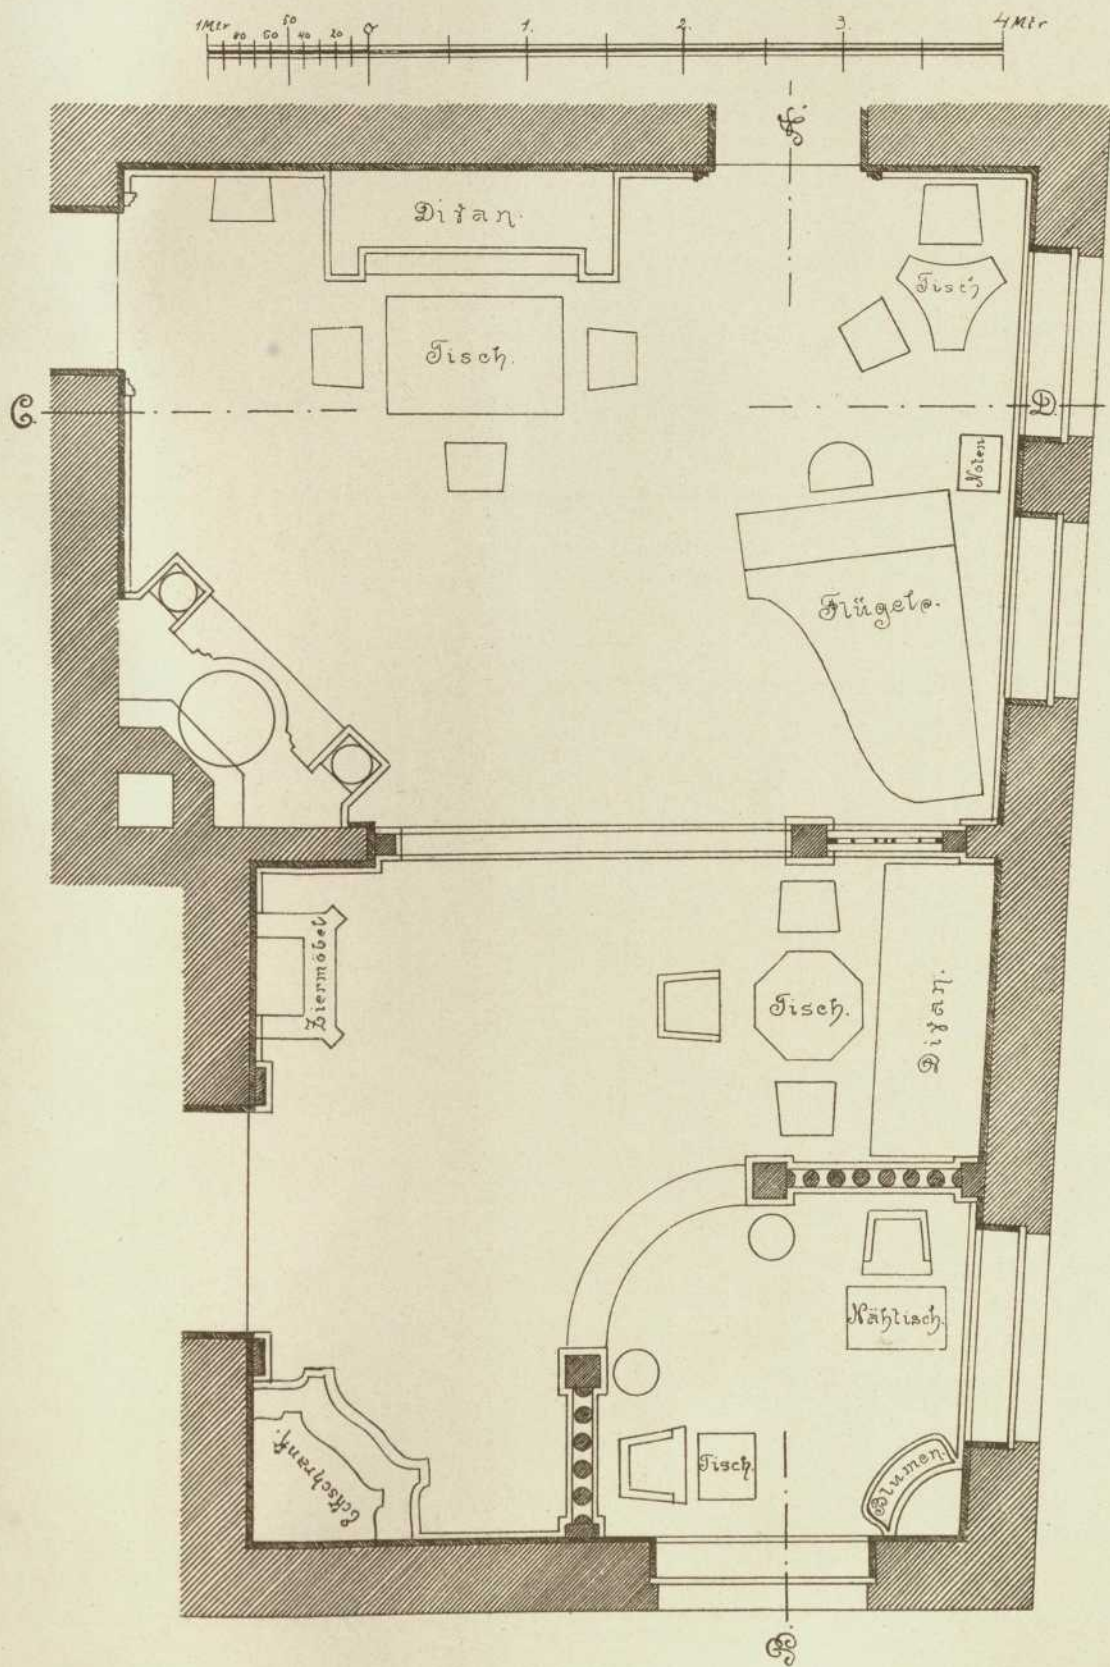

Persistenter Identifier:	1544108690212
Titel:	Der innere Ausbau des bürgerlichen Wohnhauses etc.
Autor:	Häberle, Ernst
Ort:	Stuttgart
Maße:	100 Taf. in Mappe
Datierung:	1898
Signatur:	1Kc 976
Strukturtyp:	monograph
Lizenz:	https://creativecommons.org/licenses/by-sa/4.0/
PURL:	https://digibus.ub.uni-stuttgart.de/viewer/image/1544108690212/1/
Abschnitt:	Empfangs- und Damenzimmer f. Herrn Fabrikant Meinecke in Hannover
Künstler/Illustrator:	Haupt, Albrecht
Strukturtyp:	illustration
Lizenz:	https://creativecommons.org/licenses/by-sa/4.0/
PURL:	https://digibus.ub.uni-stuttgart.de/viewer/image/1544108690212/92/LOG_0085/

Schnitt nach A-B

Empfangs- & Damenzimmer
für Herrn H. Meinecke in Hannover
Architekt: Prof. Dr. Haupt, Hannover
Siehe auch Tafel 89 & 90.

Schnitt B-C