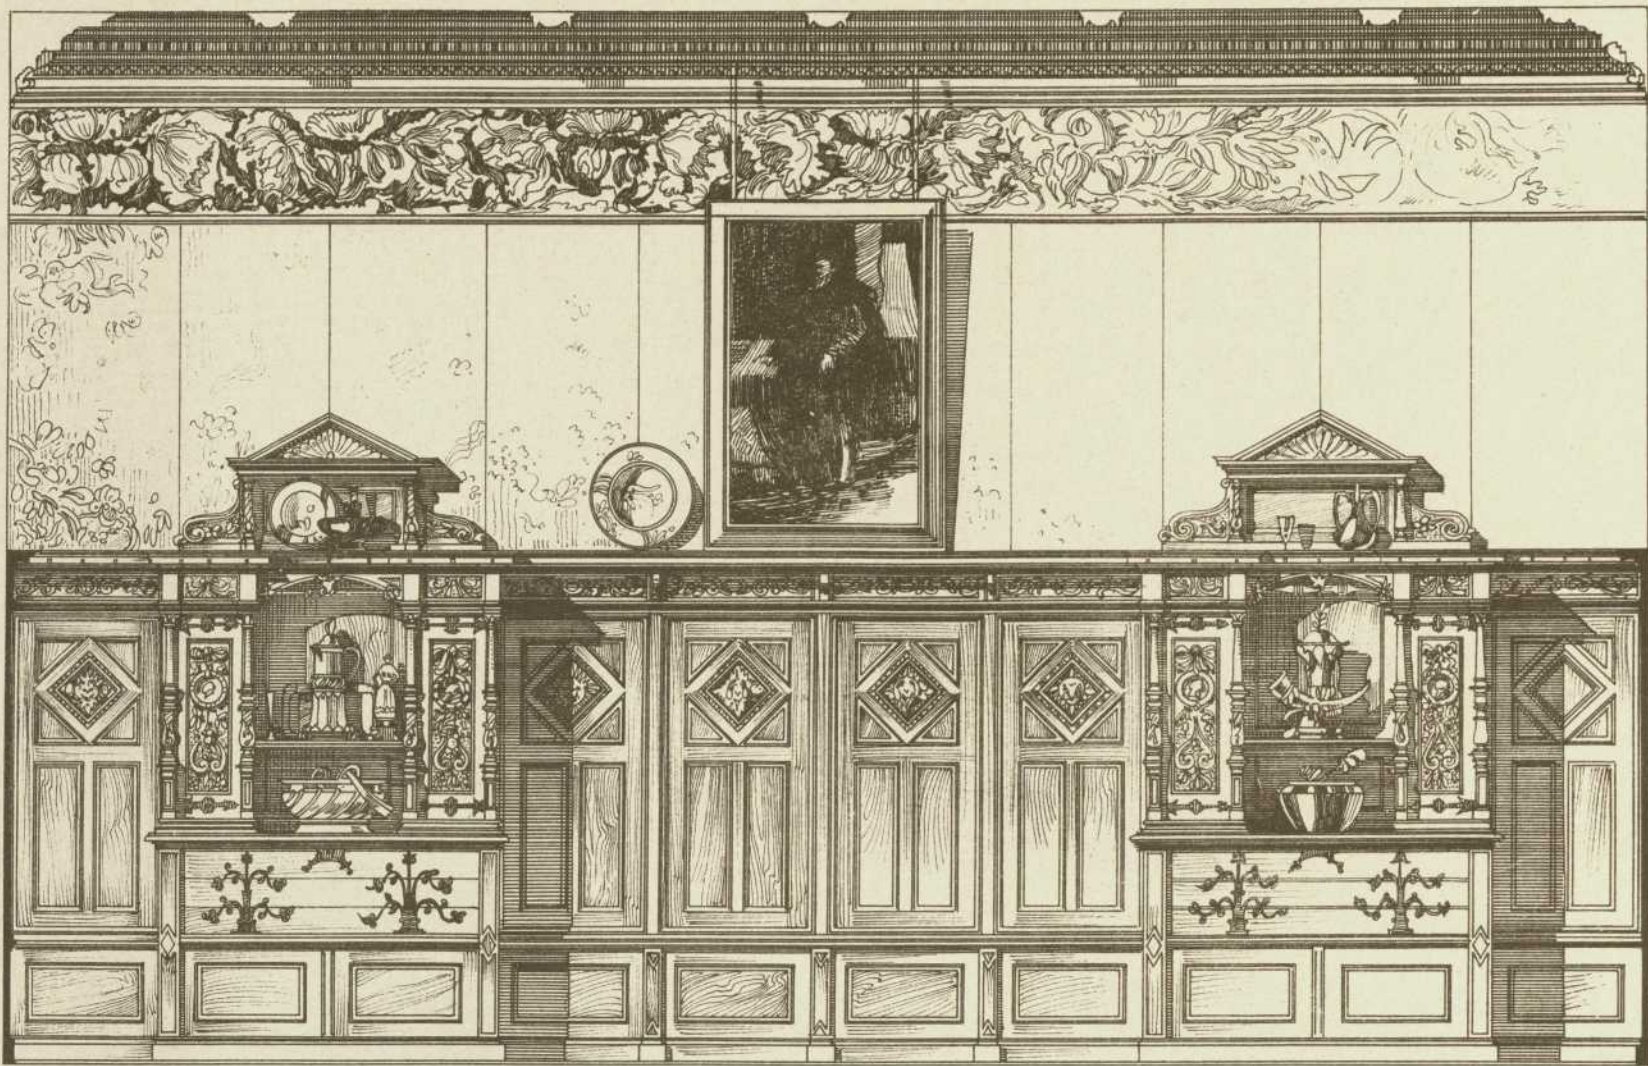

Persistenter Identifier:	1544108690212
Titel:	Der innere Ausbau des bürgerlichen Wohnhauses etc.
Autor:	Häberle, Ernst
Ort:	Stuttgart
Maße:	100 Taf. in Mappe
Datierung:	1898
Signatur:	1Kc 976
Strukturtyp:	monograph
Lizenz:	https://creativecommons.org/licenses/by-sa/4.0/
PURL:	https://digibus.ub.uni-stuttgart.de/viewer/image/1544108690212/1/
Abschnitt:	Speisezimmer in der Dienstwohnung des Landesdirektors Dr. Klein in Düsseldorf. Billardzimmer Baum in Elberfeld
Künstler/Illustrator:	Jakobs Wehling
Strukturtyp:	illustration
Lizenz:	https://creativecommons.org/licenses/by-sa/4.0/
PURL:	https://digibus.ub.uni-stuttgart.de/viewer/image/1544108690212/99/LOG_0092/

Speisezimmer in der Dienstwohnung

Architekten: Jacobs & Mehling

des Landesdirector Dr. Klein in Düsseldorf.

in Düsseldorf.

Billardzimmer Baum

in Elberfeld.