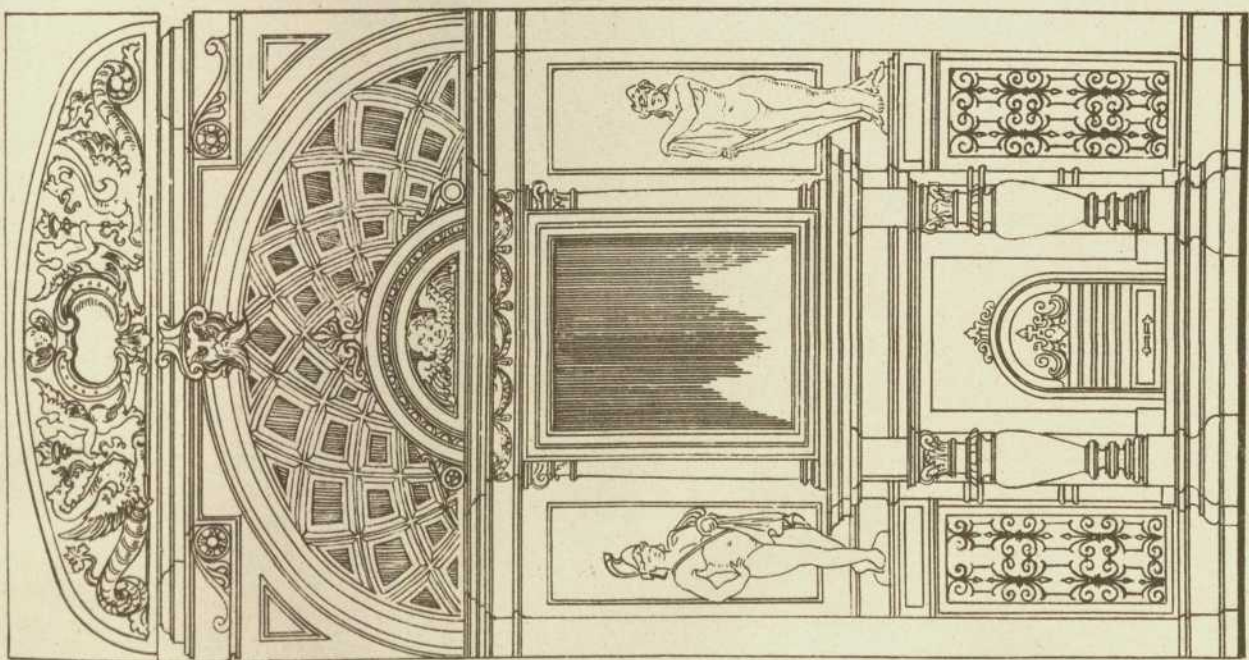

Persistenter Identifier:	1544108690212
Titel:	Der innere Ausbau des bürgerlichen Wohnhauses etc.
Autor:	Häberle, Ernst
Ort:	Stuttgart
Maße:	100 Taf. in Mappe
Datierung:	1898
Signatur:	1Kc 976
Strukturtyp:	monograph
Lizenz:	https://creativecommons.org/licenses/by-sa/4.0/
PURL:	https://digibus.ub.uni-stuttgart.de/viewer/image/1544108690212/1/
Abschnitt:	Vorplatz im Wohnhause des Herrn Tovote zu Hannover
Künstler/Illustrator:	Haupt, Albrecht
Strukturtyp:	illustration
Lizenz:	https://creativecommons.org/licenses/by-sa/4.0/
PURL:	https://digibus.ub.uni-stuttgart.de/viewer/image/1544108690212/100/LOG_0093/