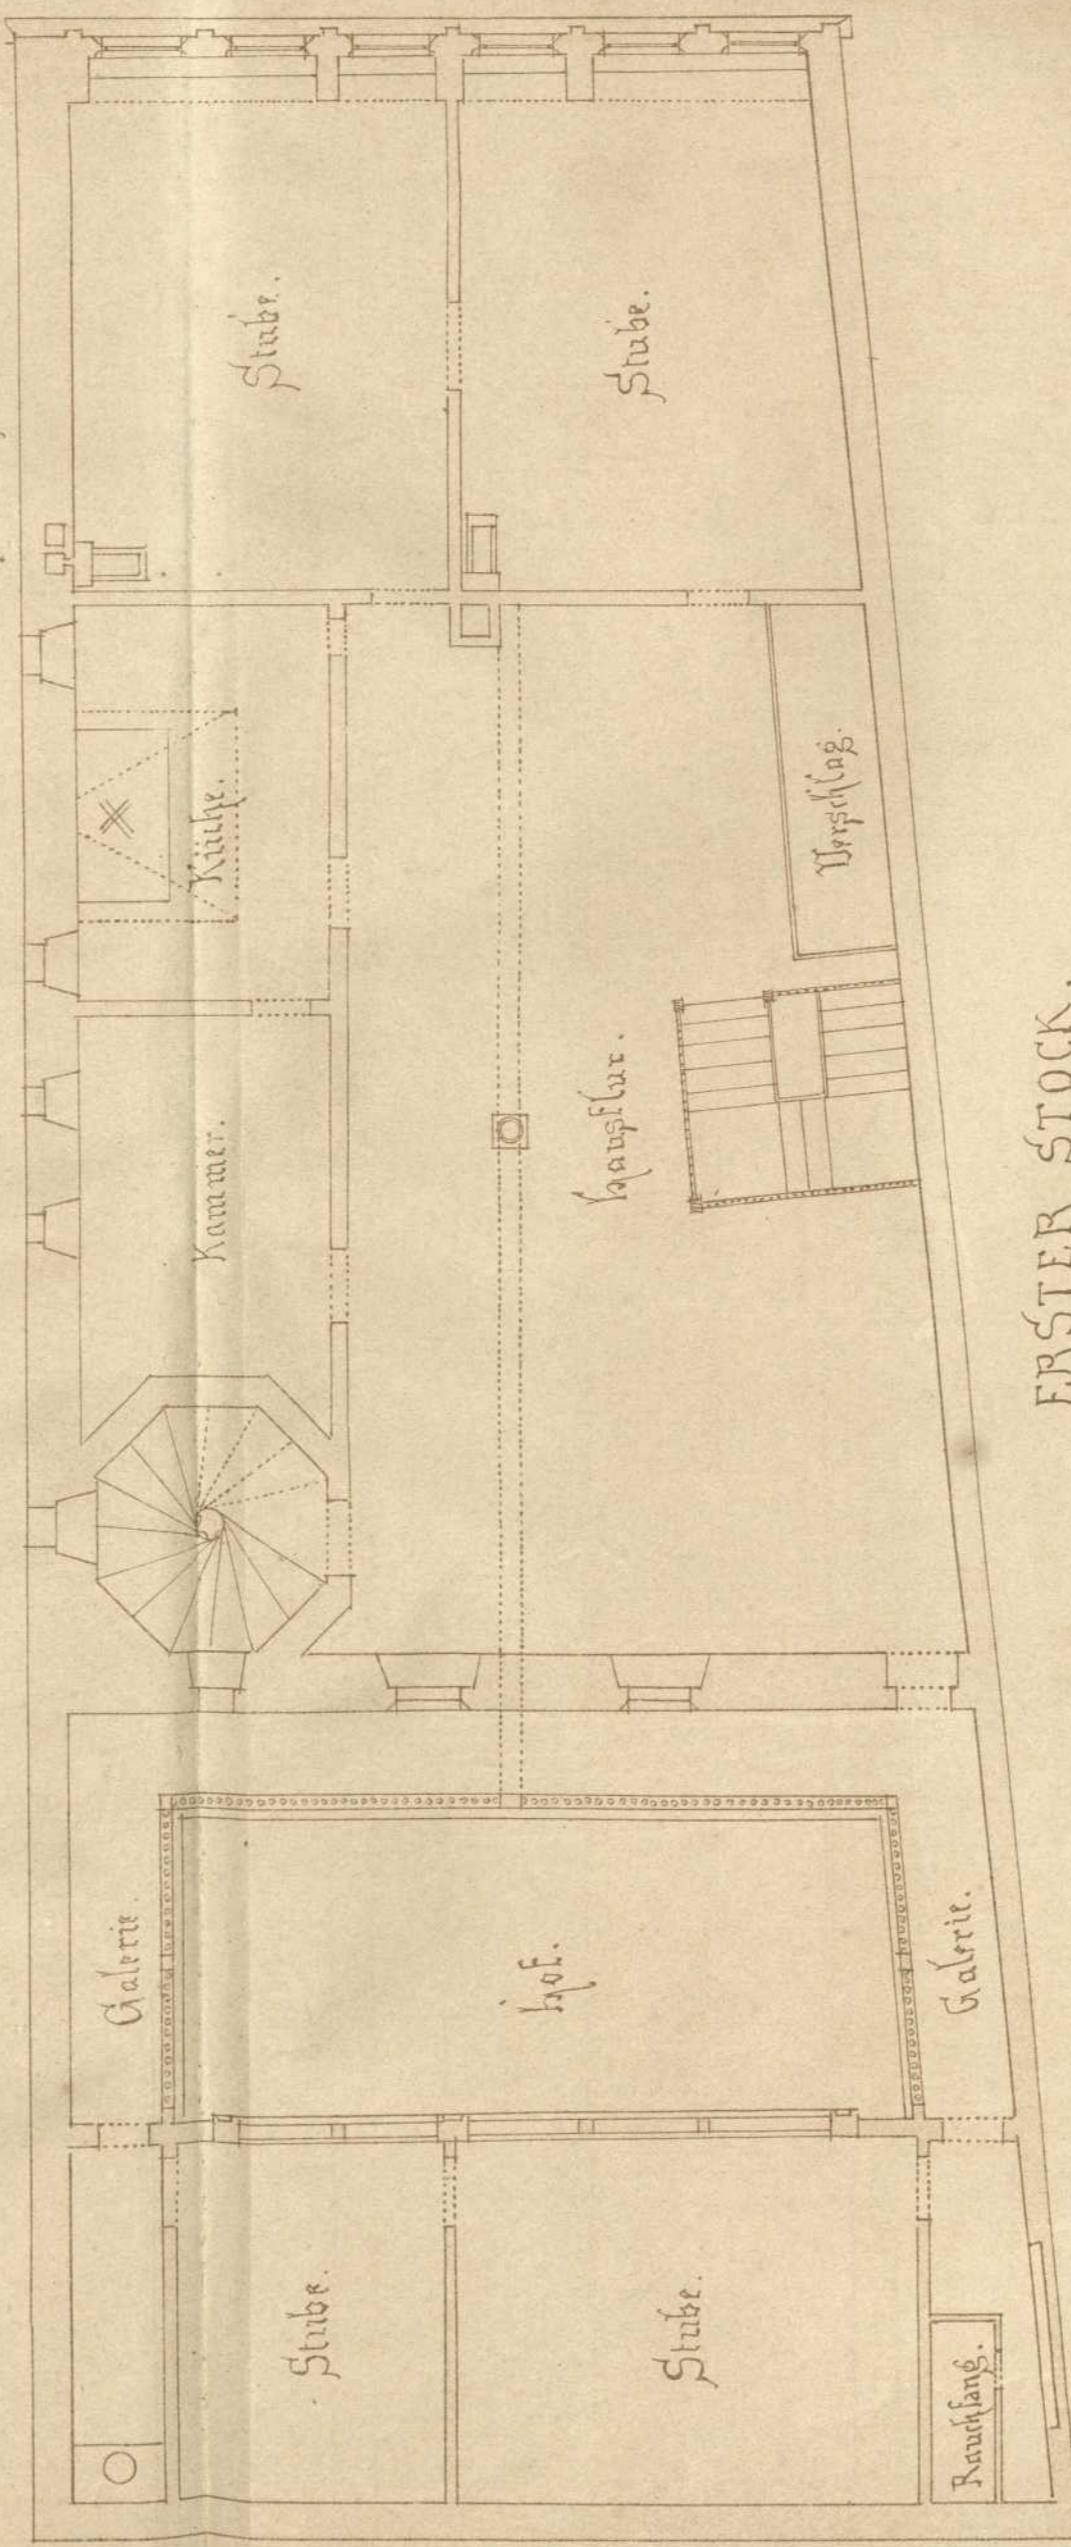

Geiselbrecht'sches Haus zu Rothenburg a. T.

Maßstab
1 2 3 4 5 6 7 8 9 10 meters

aufgen. u. gez. v. H. Herdte. 5/69.

ERSTER STOCK.

N.B. Übrige der Räume a, b, c, d, e ist ein Hauptgehoft.

ERDGESCHOSS.