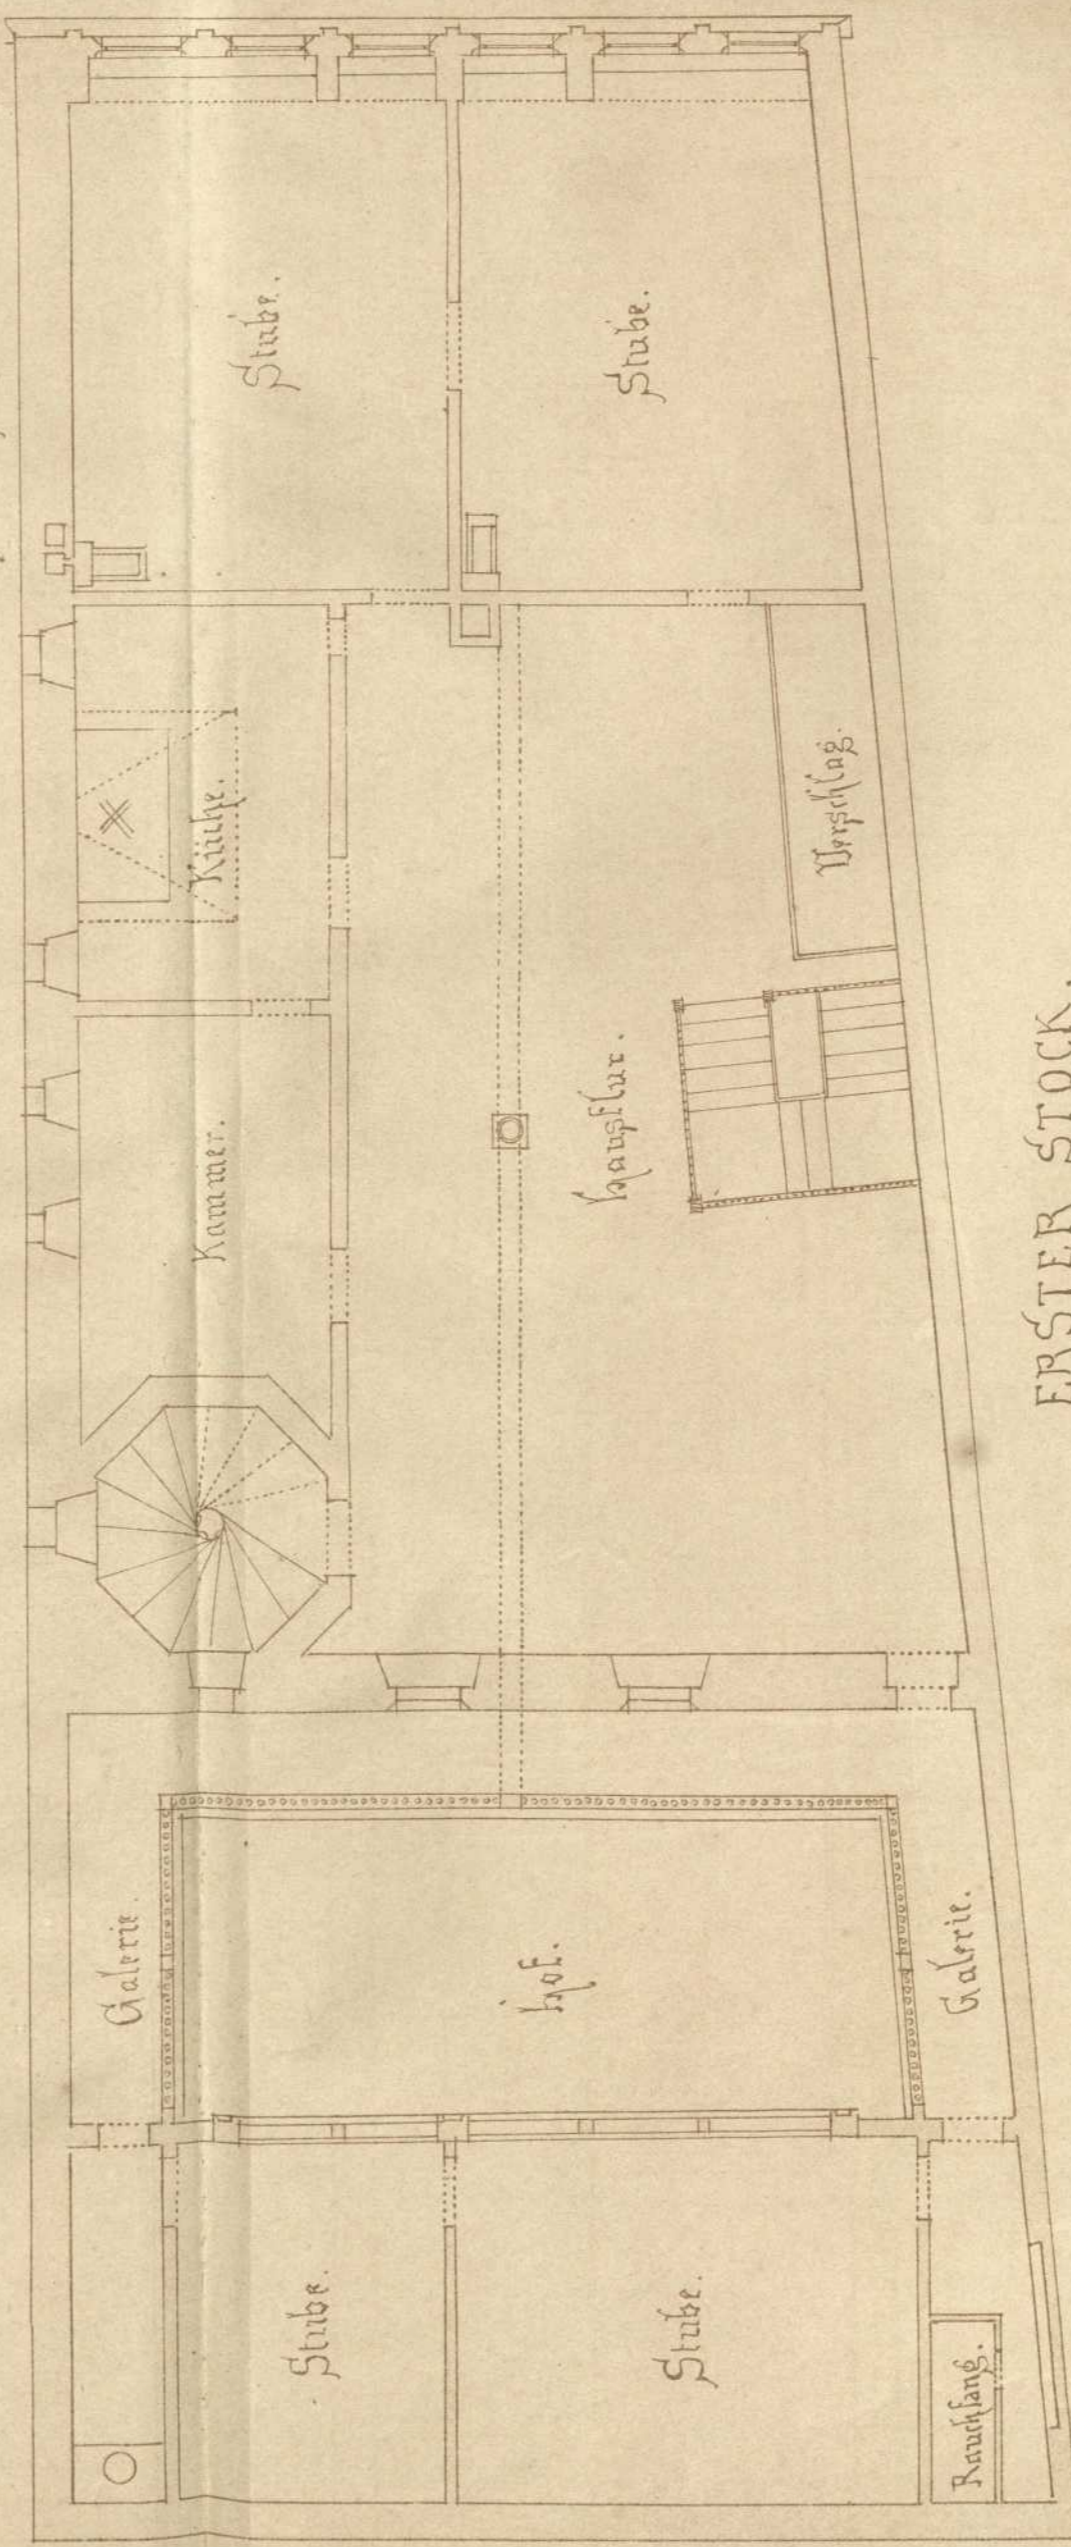

Persistenter Identifier: 1548316685127
Titel: Aufnahmen & Scizzen der Architectur-Schule in Rothenburg a.d.T.
unter W. Baeumer
Ort: Stuttgart
Maße: 31 Tafeln
Datierung: 1869
Signatur: 1Kb 694
Strukturtyp: monograph

Lizenz: <https://creativecommons.org/licenses/by-sa/4.0/>
PURL: <https://digibus.ub.uni-stuttgart.de/viewer/image/1548316685127/1/>

Abschnitt: Geiselbrecht'sches Haus zu Rothenburg Schnitt und Grudriss
Künstler/Illustrator: Herdtle, H.
Strukturtyp: illustration

Geiselbrecht'sches Haus zu Rothenburg a. T.

Maßstab
1 2 3 4 5 6 7 8 9 10 meters

aufgen. u. gez. v. H. Herdte. 5/69.

ERSTER STOCK.

N.B. Übrige der Räume a, b, c, d, e ist ein Hauptgehoß.

ERDGESCHOSS.