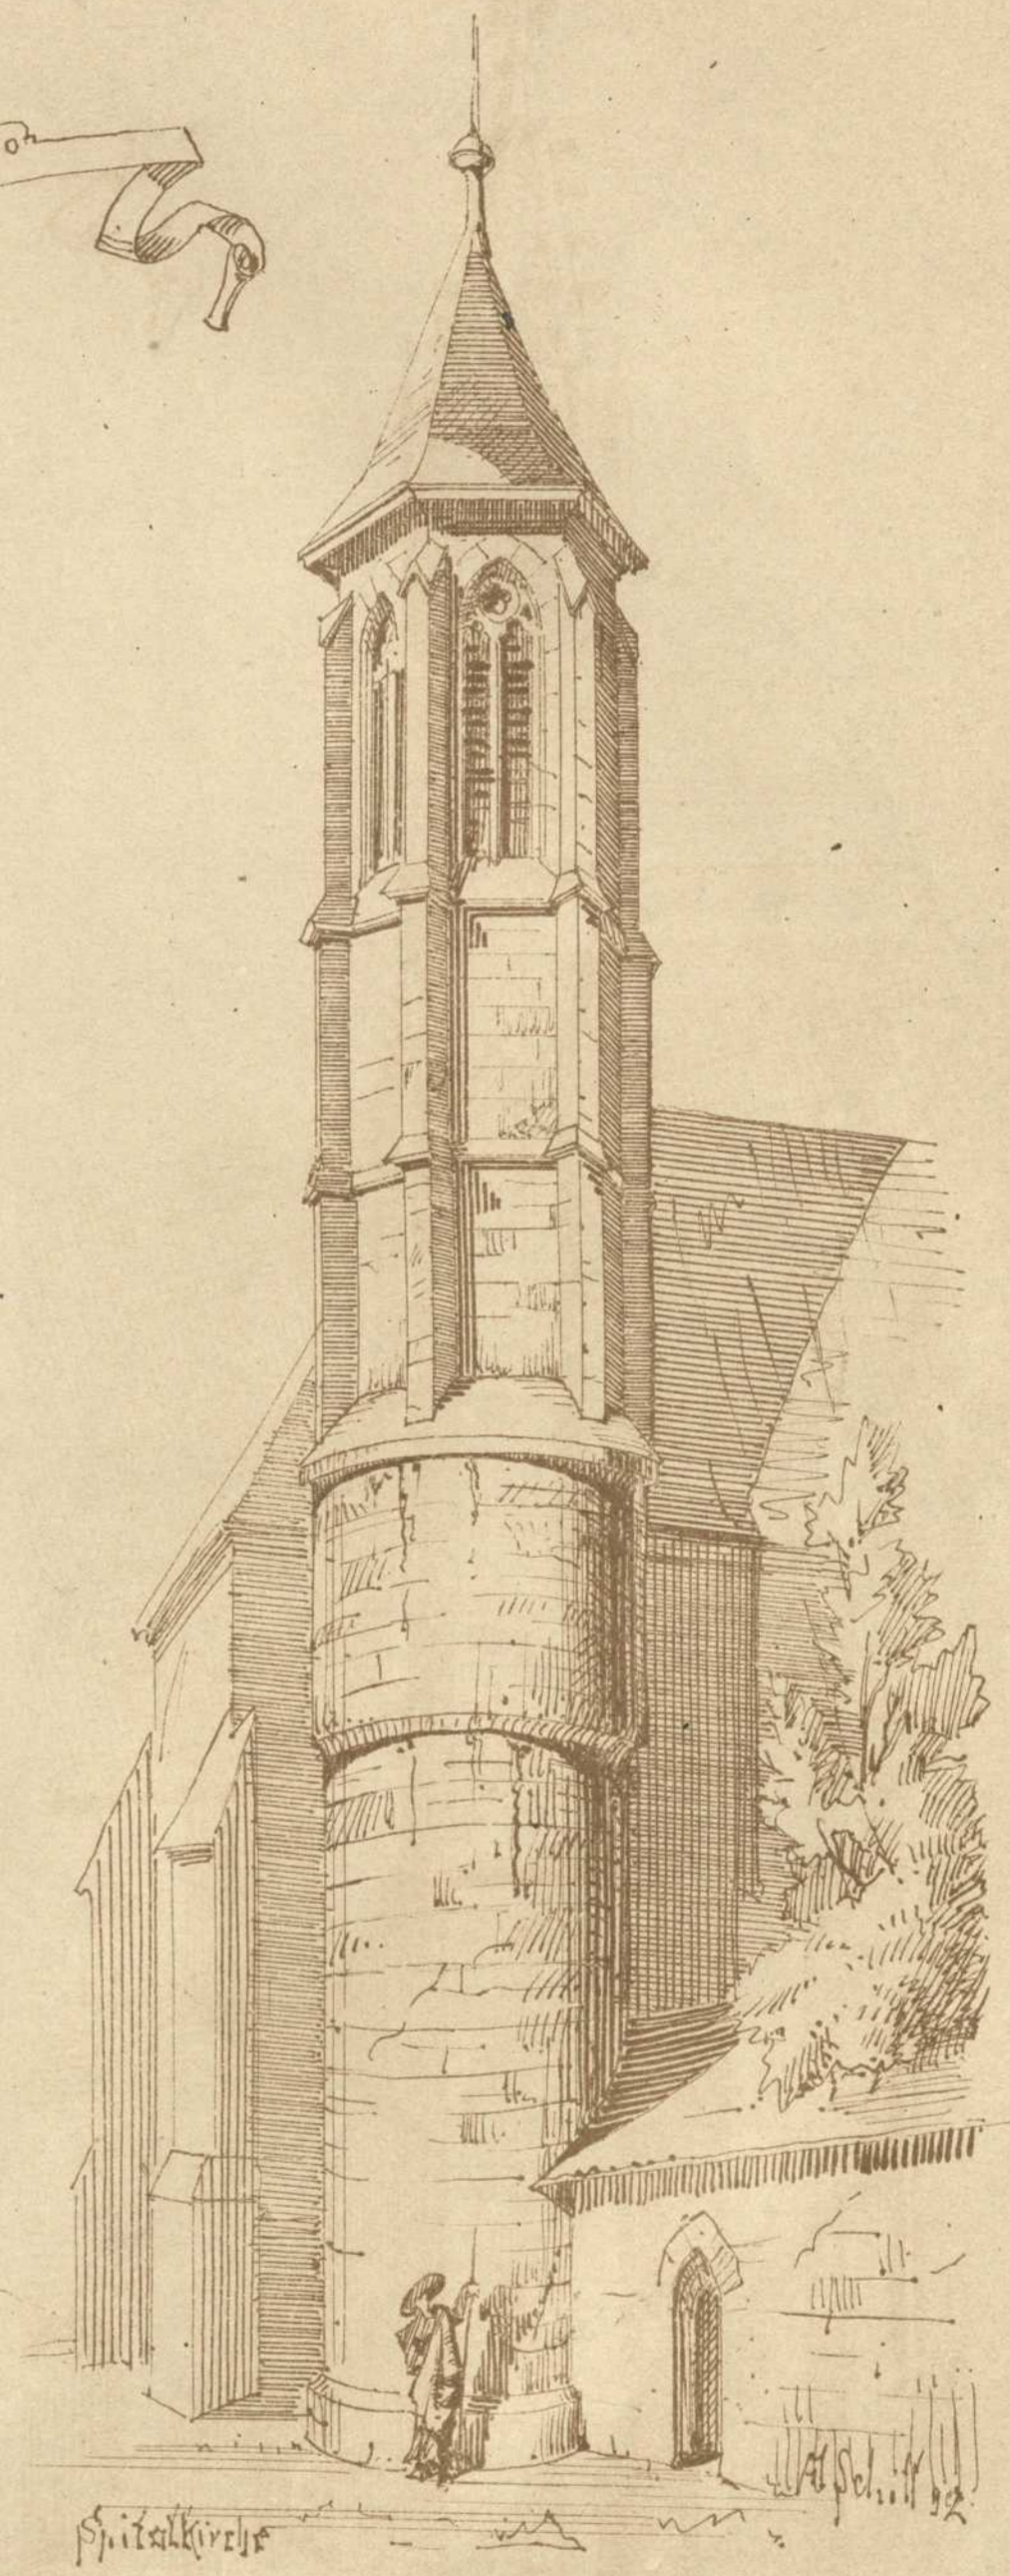

Spitalkirche

H. Schill 92