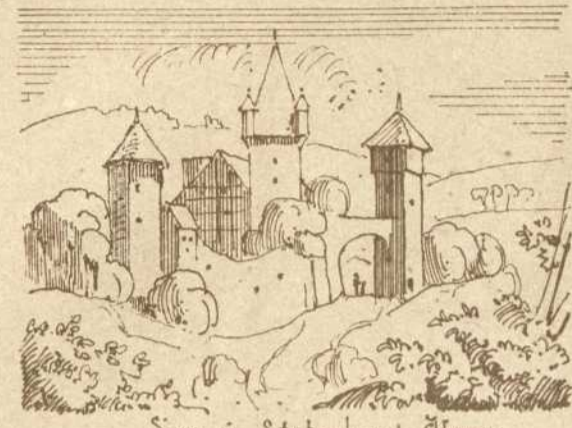

Sau. u. Steberlins Chorum.