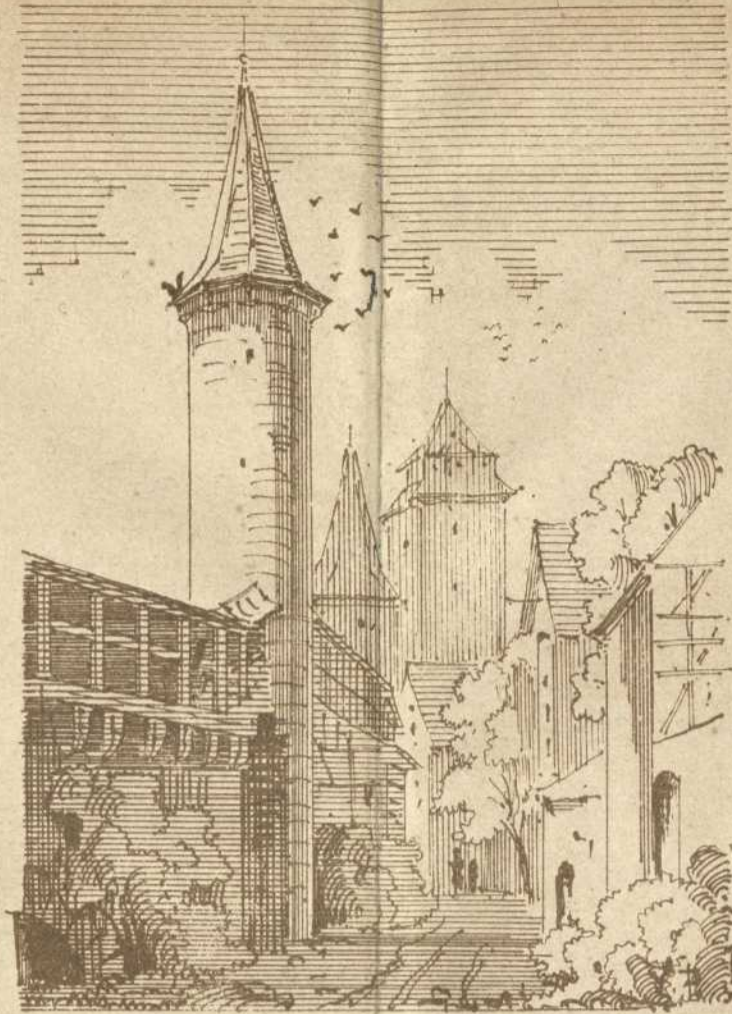

Am Spital-Chor.