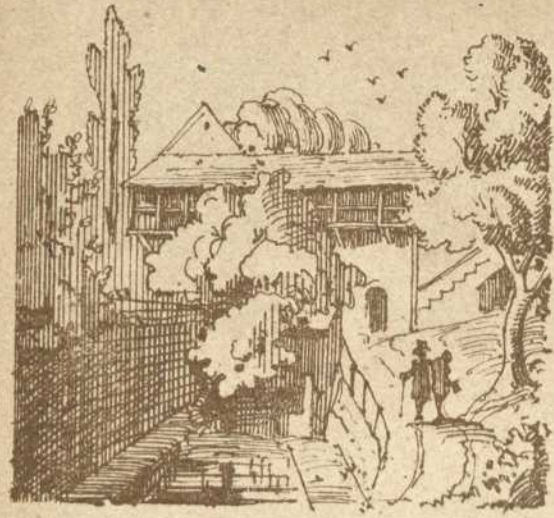

Am in Spital Chor.