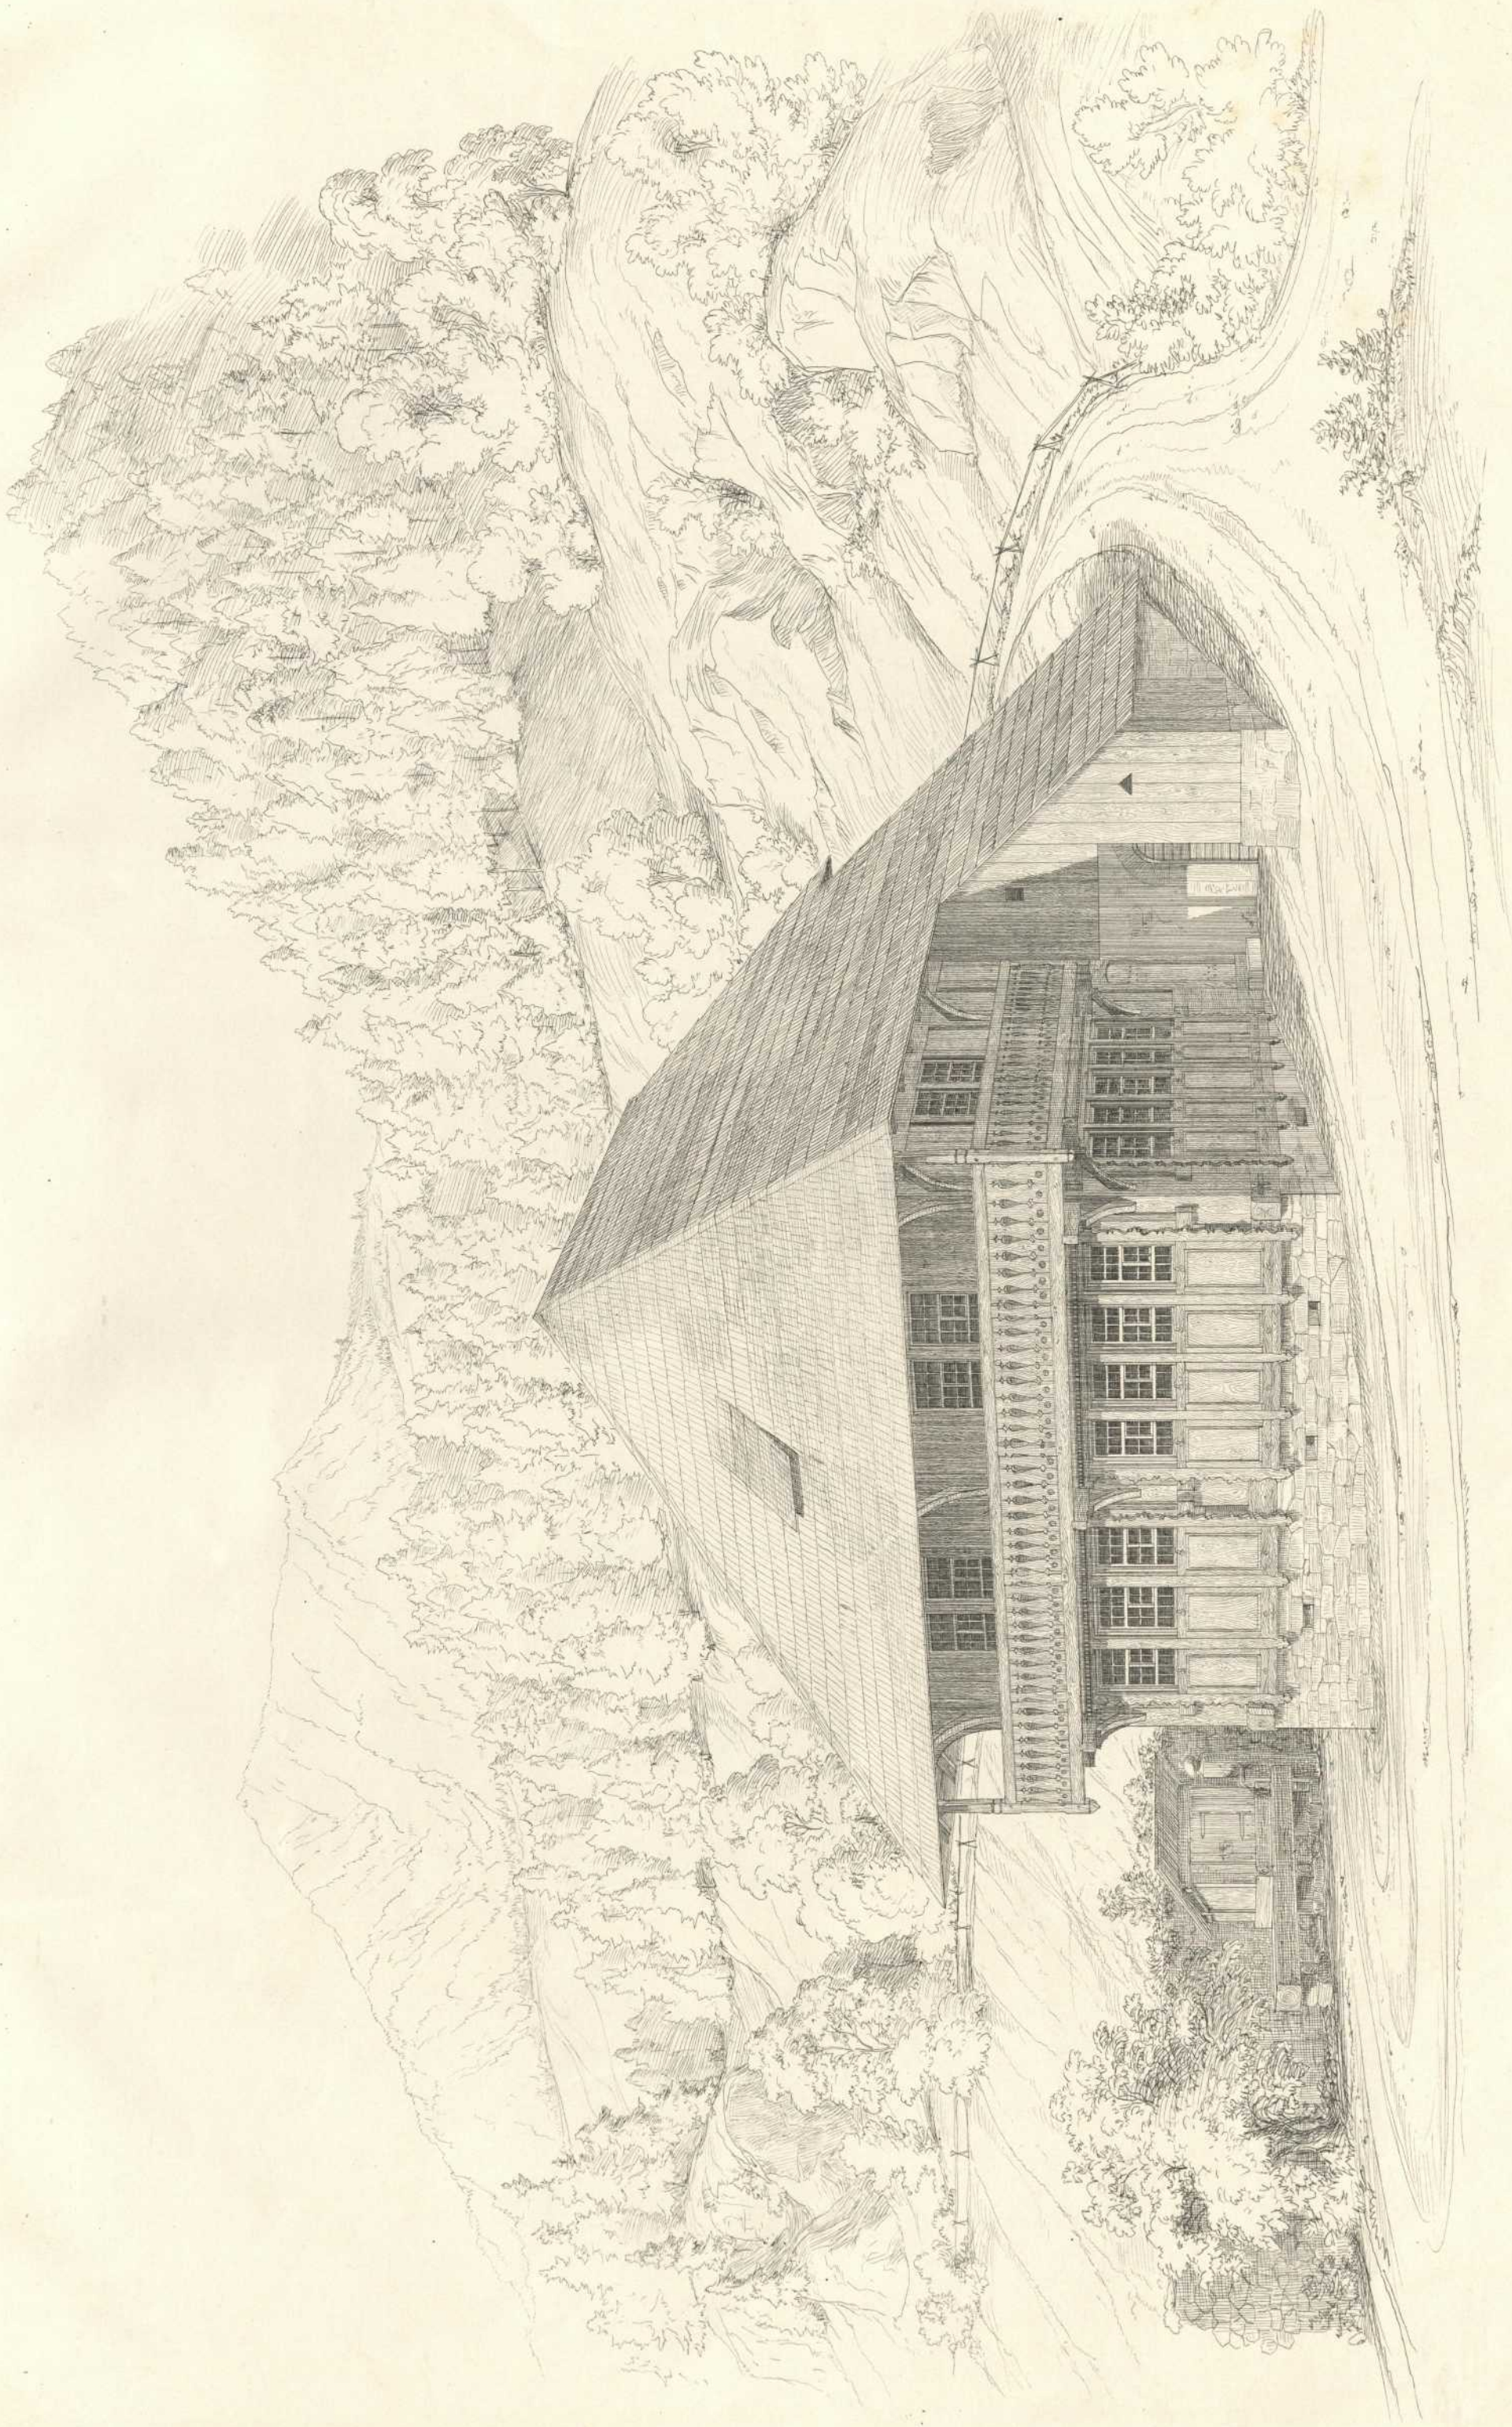

**Persistenter Identifier:** 1551943418252

**Titel:** Holzbauten des Schwarzwaldes

**Autor:** Eisenlohr, Friedrich  
Feederle, Friedrich

**Ort:** Karlsruhe

**Maße:** 4, 24 Bl.

**Datierung:** 1853

**Signatur:** 1Bc 556

**Strukturtyp:** monograph

**Lizenz:** <https://creativecommons.org/licenses/by-sa/4.0/>

**PURL:** <https://digibus.ub.uni-stuttgart.de/viewer/image/1551943418252/1/>

**Abschnitt:** Das s. g. Königenhäusle in Neukirch

**Künstler/Illustrator:** Feederle, Friedrich

**Strukturtyp:** illustration

**Lizenz:** <https://creativecommons.org/licenses/by-sa/4.0/>

**PURL:** [https://digibus.ub.uni-stuttgart.de/viewer/image/1551943418252/13/LOG\\_0006/](https://digibus.ub.uni-stuttgart.de/viewer/image/1551943418252/13/LOG_0006/)

Das 9 Künigenhäuse in Neukirch

erbaut 1796

Holzbauteil des Schwarzwaldes Nr 3

Aufsicht v. F. Fiedler - Landschaft v. Eisenlohr

In Druck v. Verlag v. J. Neumann, Neudamm