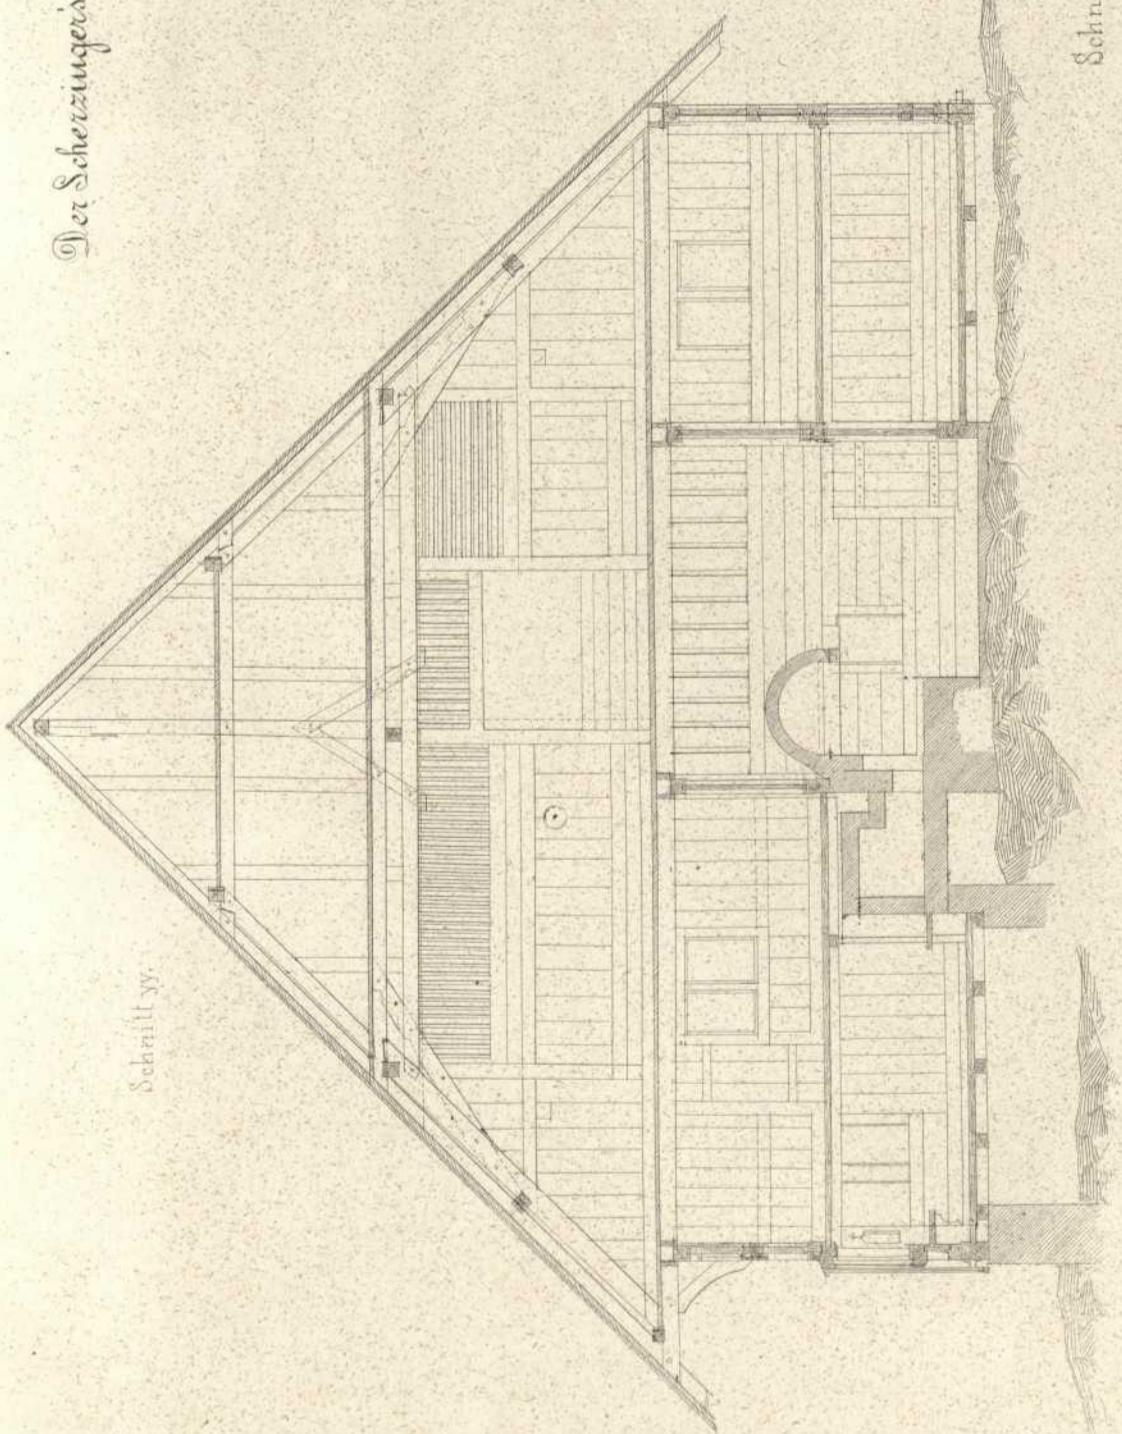

Persistenter Identifier:	1551943418252
Titel:	Holzbauten des Schwarzwaldes
Autor:	Eisenlohr, Friedrich Feederle, Friedrich
Ort:	Carlsruhe
Maße:	4, 24 Bl.
Datierung:	1853
Signatur:	1Bc 556
Strukturtyp:	monograph
Lizenz:	https://creativecommons.org/licenses/by-sa/4.0/
PURL:	https://digibus.ub.uni-stuttgart.de/viewer/image/1551943418252/1/
Abschnitt:	Der Scherzingerische Hof in Bärenreuthe
Künstler/Illustrator:	Feederle, Friedrich
Strukturtyp:	illustration
Lizenz:	https://creativecommons.org/licenses/by-sa/4.0/
PURL:	https://digibus.ub.uni-stuttgart.de/viewer/image/1551943418252/15/LOG_0008/

Der Scherzingerische Hof in Barenreuth

Schnitt yy.

Schnitt zz.

Schnitt xx.

Anton F. Federle.

Holzarten des Schwarzwaldes Nr 5

Druck u. Verlag v. J. Veith in Göttingen