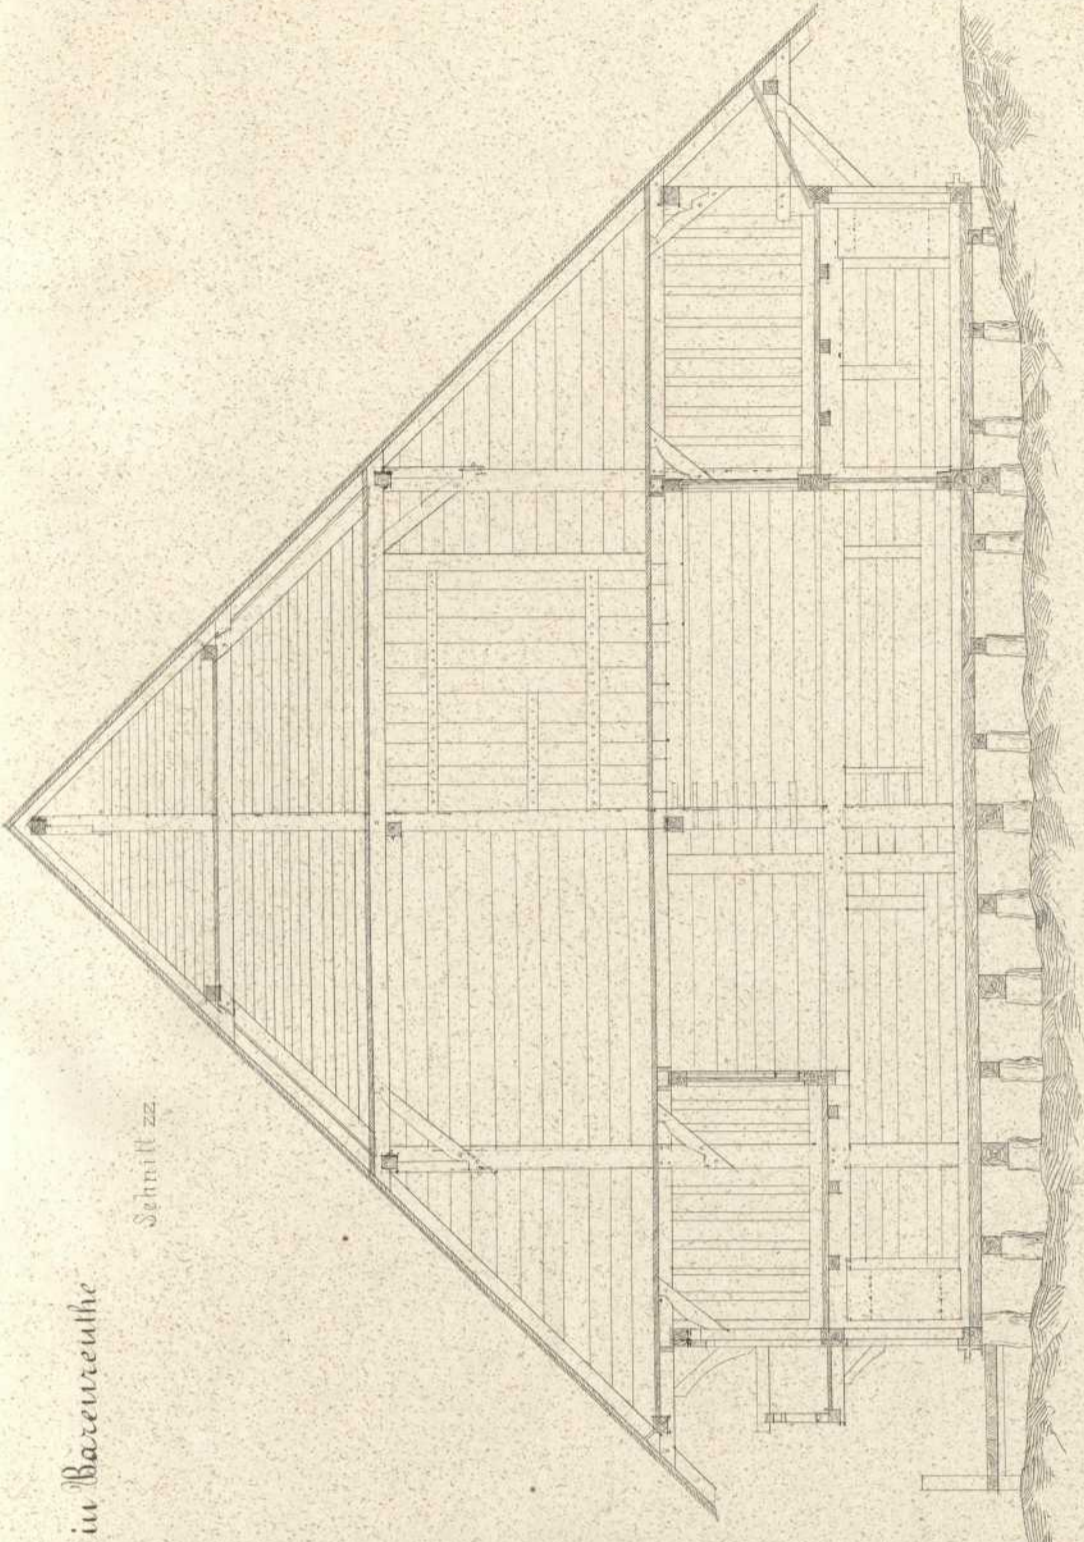

Persistenter Identifier:	1551943418252
Titel:	Holzbauten des Schwarzwaldes
Autor:	Eisenlohr, Friedrich Feederle, Friedrich
Ort:	Carlsruhe
Maße:	4, 24 Bl.
Datierung:	1853
Signatur:	1Bc 556
Strukturtyp:	monograph
Lizenz:	https://creativecommons.org/licenses/by-sa/4.0/
PURL:	https://digibus.ub.uni-stuttgart.de/viewer/image/1551943418252/1/
Abschnitt:	Der Scherzingerische Hof in Bärenreuthe
Künstler/Illustrator:	Feederle, Friedrich
Strukturtyp:	illustration
Lizenz:	https://creativecommons.org/licenses/by-sa/4.0/
PURL:	https://digibus.ub.uni-stuttgart.de/viewer/image/1551943418252/15/LOG_0008/

Der Scherzingerische Hof in Barenreuth

Schnitt yy.

Schnitt zz.

Schnitt xx.

Anton F. Federle.

Holzarten des Schwarzwaldes Nr 5

Druck u. Verlag v. J. Veith in Göttingen