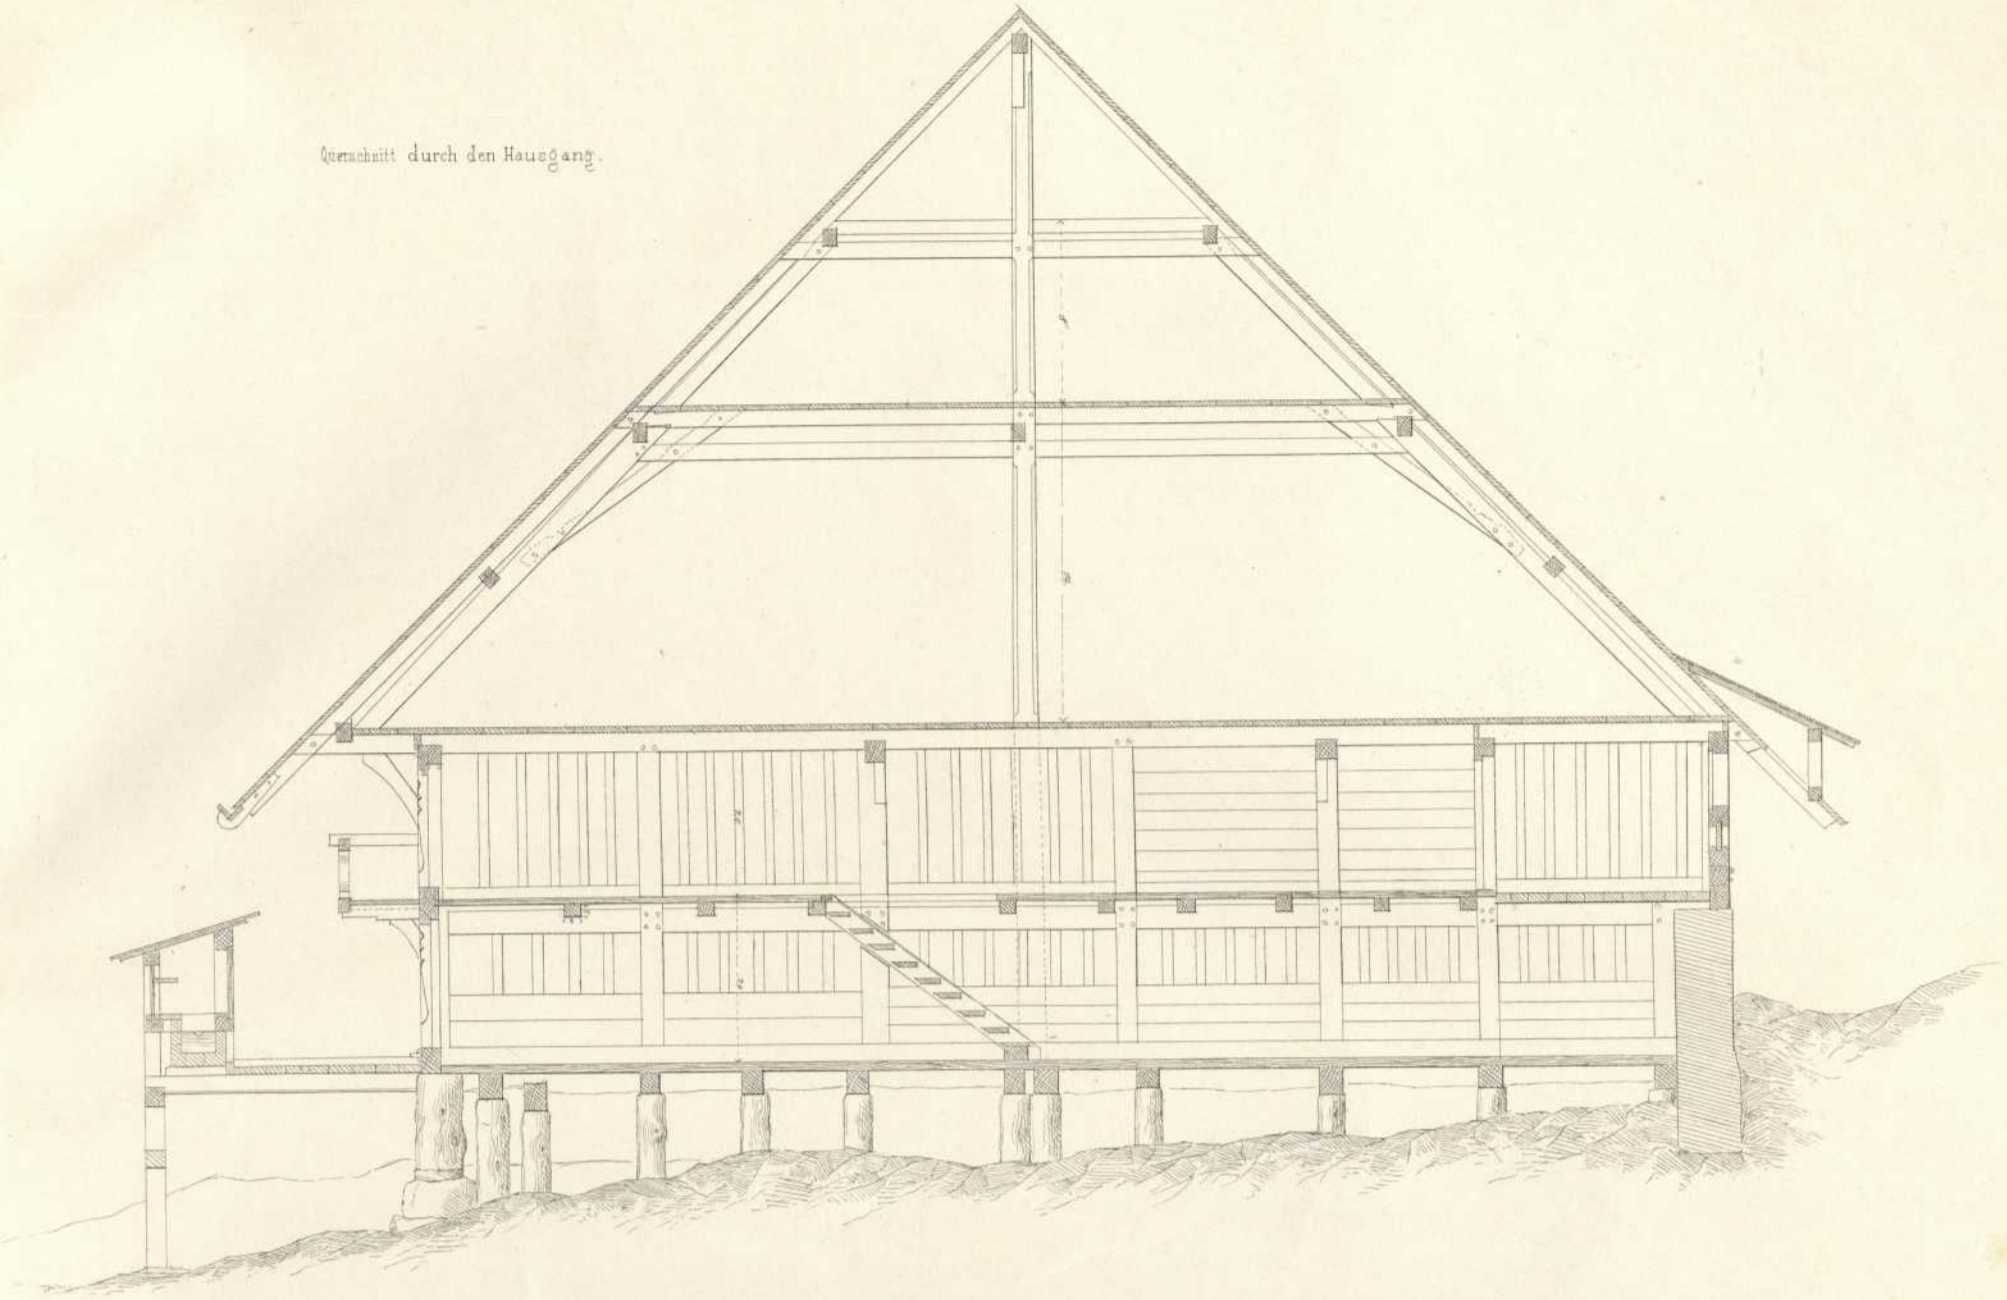

Persistenter Identifier:	1551943418252
Titel:	Holzbauten des Schwarzwaldes
Autor:	Eisenlohr, Friedrich Feederle, Friedrich
Ort:	Carlsruhe
Maße:	4, 24 Bl.
Datierung:	1853
Signatur:	1Bc 556
Strukturtyp:	monograph
Lizenz:	https://creativecommons.org/licenses/by-sa/4.0/
PURL:	https://digibus.ub.uni-stuttgart.de/viewer/image/1551943418252/1/
Abschnitt:	Hochberger Hof
Künstler/Illustrator:	Feederle, Friedrich
Strukturtyp:	illustration
Lizenz:	https://creativecommons.org/licenses/by-sa/4.0/
PURL:	https://digibus.ub.uni-stuttgart.de/viewer/image/1551943418252/18/LOG_0011/

Hochberger Hof.

Querschnitt durch den Hausgang.

Querschnitt durch den Futtergang.

1 m. hoch Fuß.
Metres.