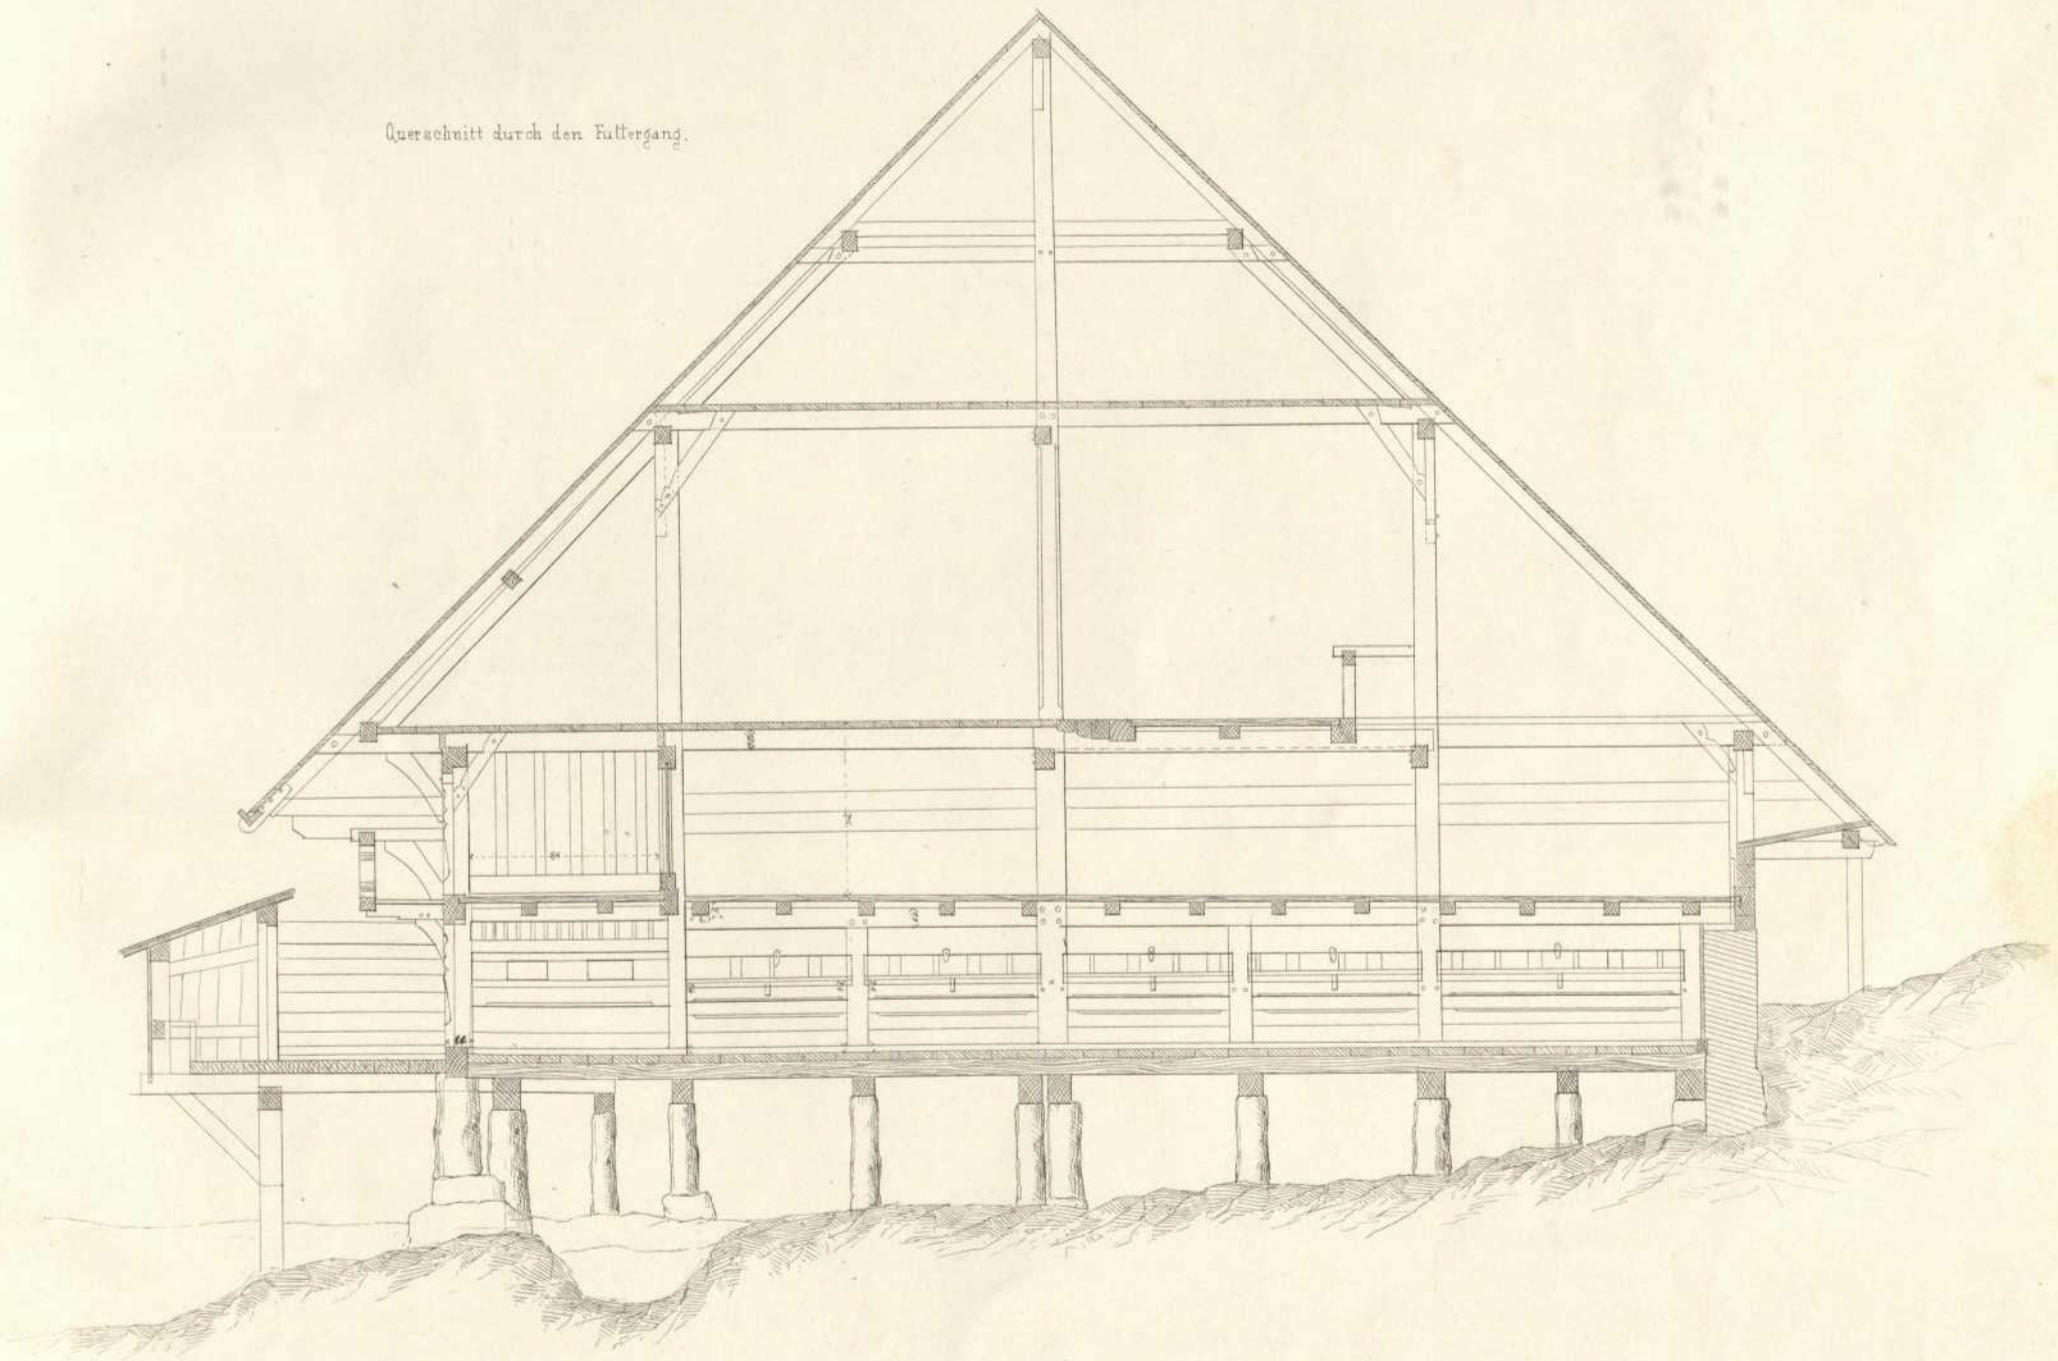

Persistenter Identifier:	1551943418252
Titel:	Holzbauten des Schwarzwaldes
Autor:	Eisenlohr, Friedrich Feederle, Friedrich
Ort:	Carlsruhe
Maße:	4, 24 Bl.
Datierung:	1853
Signatur:	1Bc 556
Strukturtyp:	monograph
Lizenz:	https://creativecommons.org/licenses/by-sa/4.0/
PURL:	https://digibus.ub.uni-stuttgart.de/viewer/image/1551943418252/1/
Abschnitt:	Hochberger Hof
Künstler/Illustrator:	Feederle, Friedrich
Strukturtyp:	illustration
Lizenz:	https://creativecommons.org/licenses/by-sa/4.0/
PURL:	https://digibus.ub.uni-stuttgart.de/viewer/image/1551943418252/18/LOG_0011/

Hochberger Hof.

Querschnitt durch den Hausgang.

Querschnitt durch den Futtergang.

1 m. hoch Fuß.
Metres.