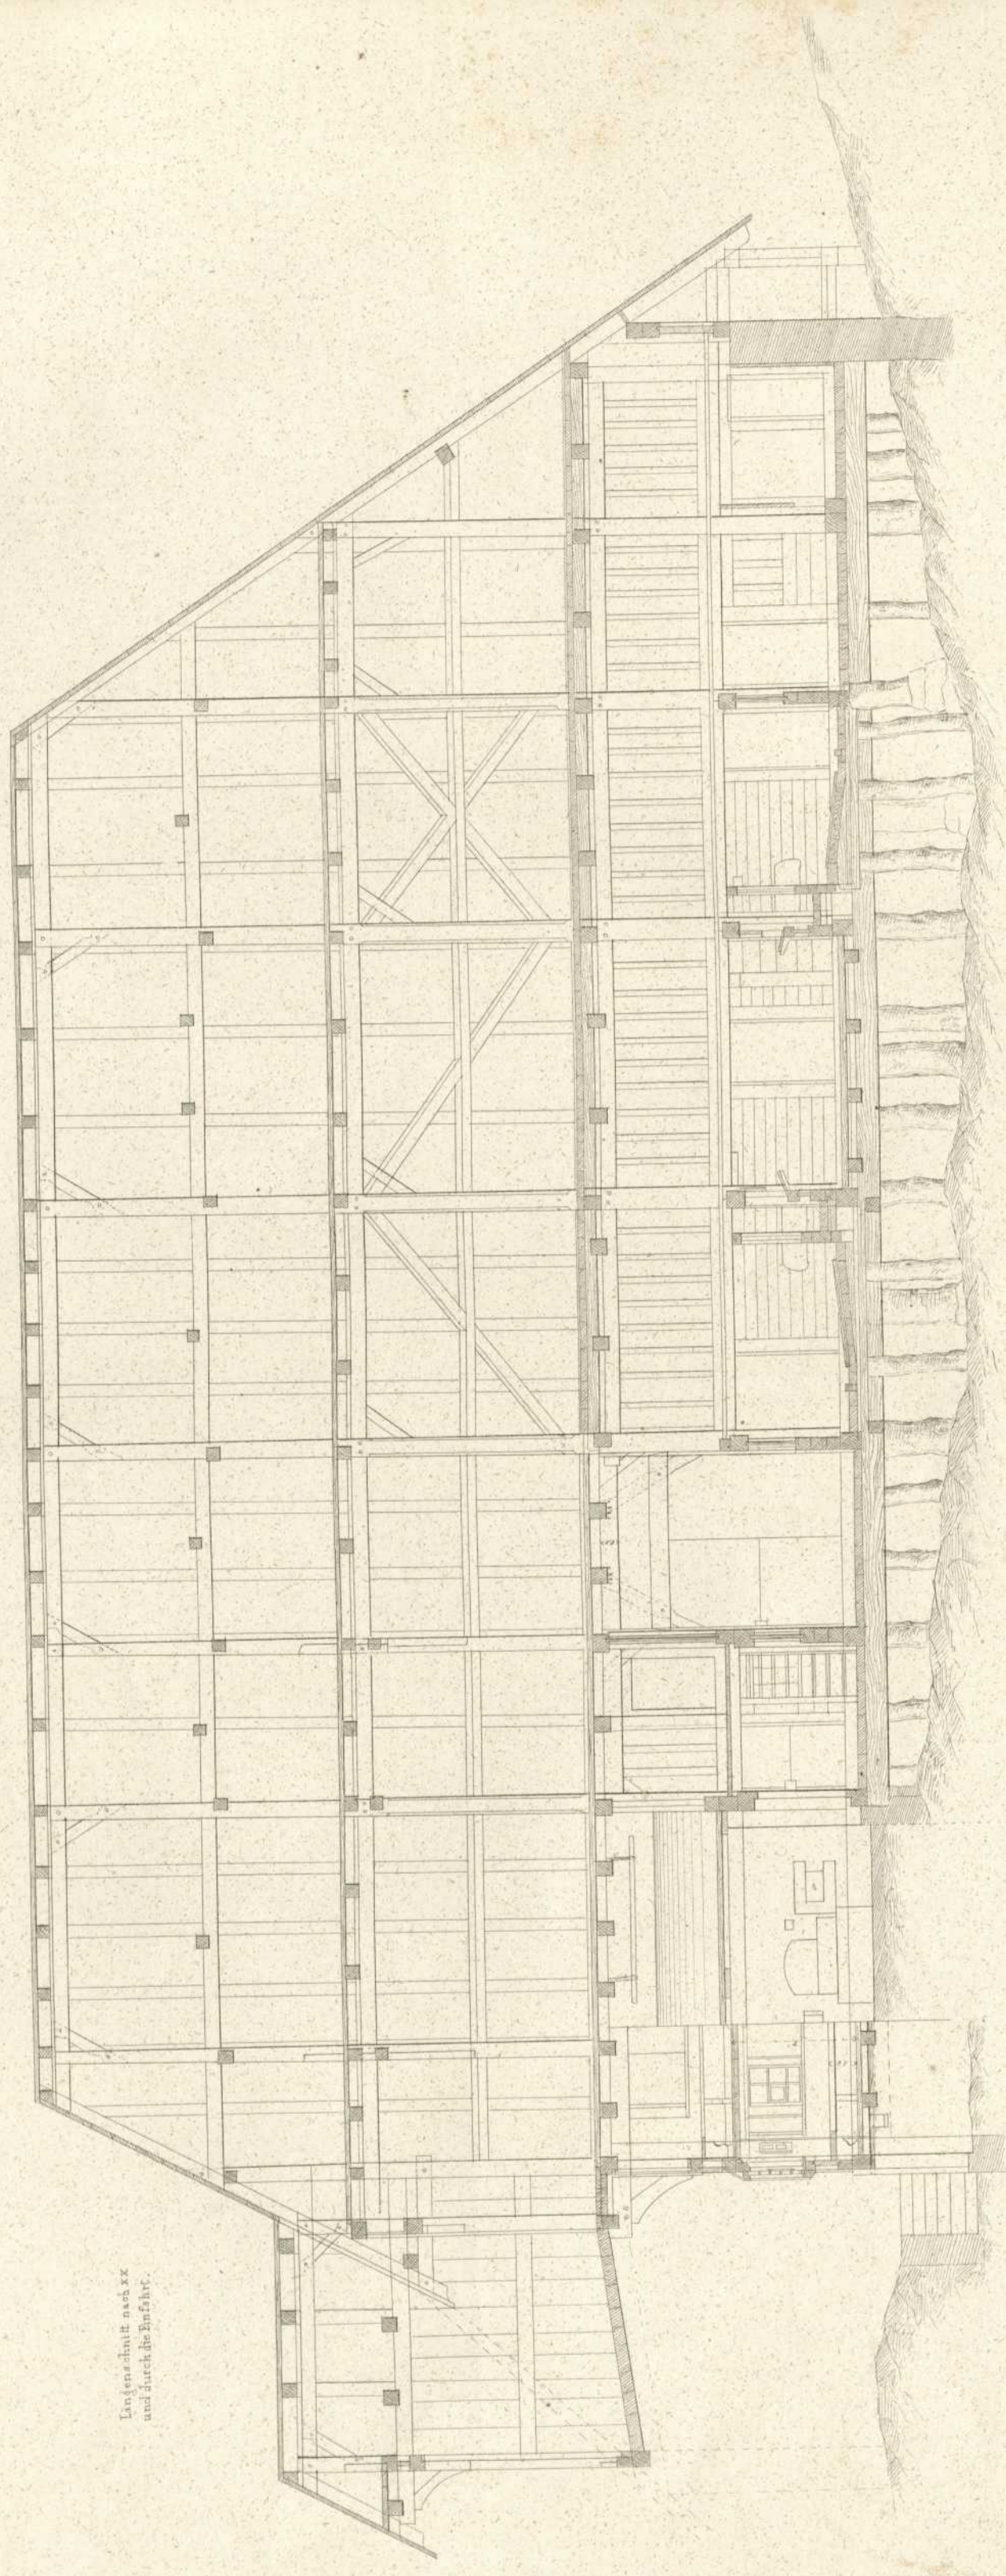

Persistenter Identifier: 1551943418252

Titel: Holzbauten des Schwarzwaldes

Autor: Eisenlohr, Friedrich
Feederle, Friedrich

Ort: Karlsruhe

Maße: 4, 24 Bl.

Datierung: 1853

Signatur: 1Bc 556

Strukturtyp: monograph

Lizenz: <https://creativecommons.org/licenses/by-sa/4.0/>

PURL: <https://digibus.ub.uni-stuttgart.de/viewer/image/1551943418252/1/>

Abschnitt: Hochberger Hof

Künstler/Illustrator: Feederle, Friedrich

Strukturtyp: illustration

Lizenz: <https://creativecommons.org/licenses/by-sa/4.0/>

PURL: https://digibus.ub.uni-stuttgart.de/viewer/image/1551943418252/19/LOG_0012/

Hochberger Hof

Längenschnitt nach xx
und durch die Hofthür.

Hausbau des Schwarzwalder Hof