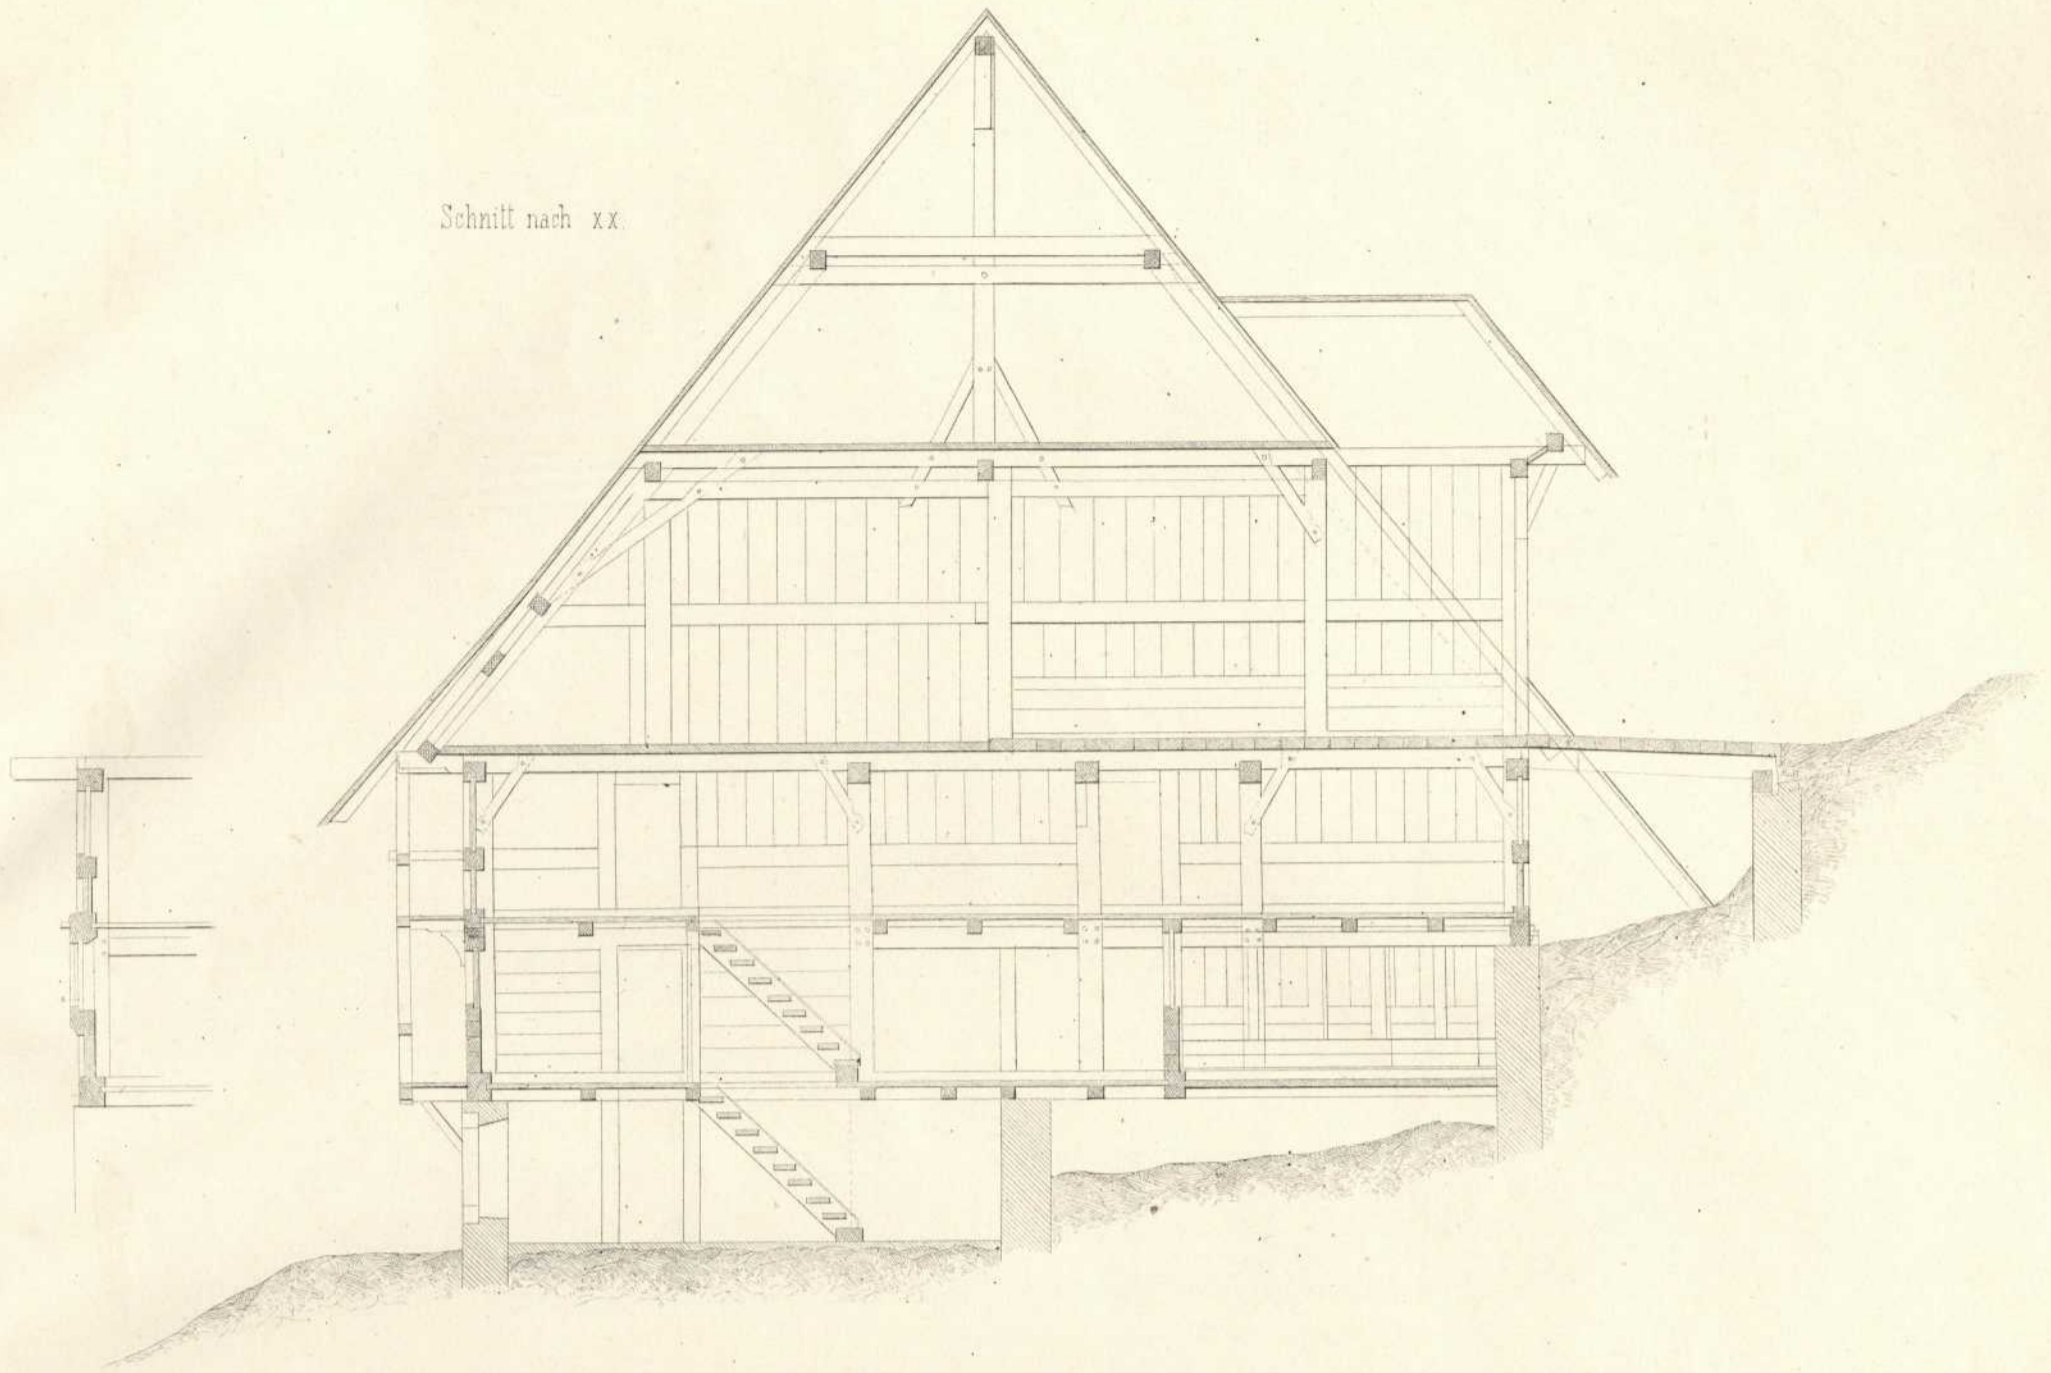

Uhrenmacher Haus
im s.g. Ferndobel.

Schnitt nach xx.