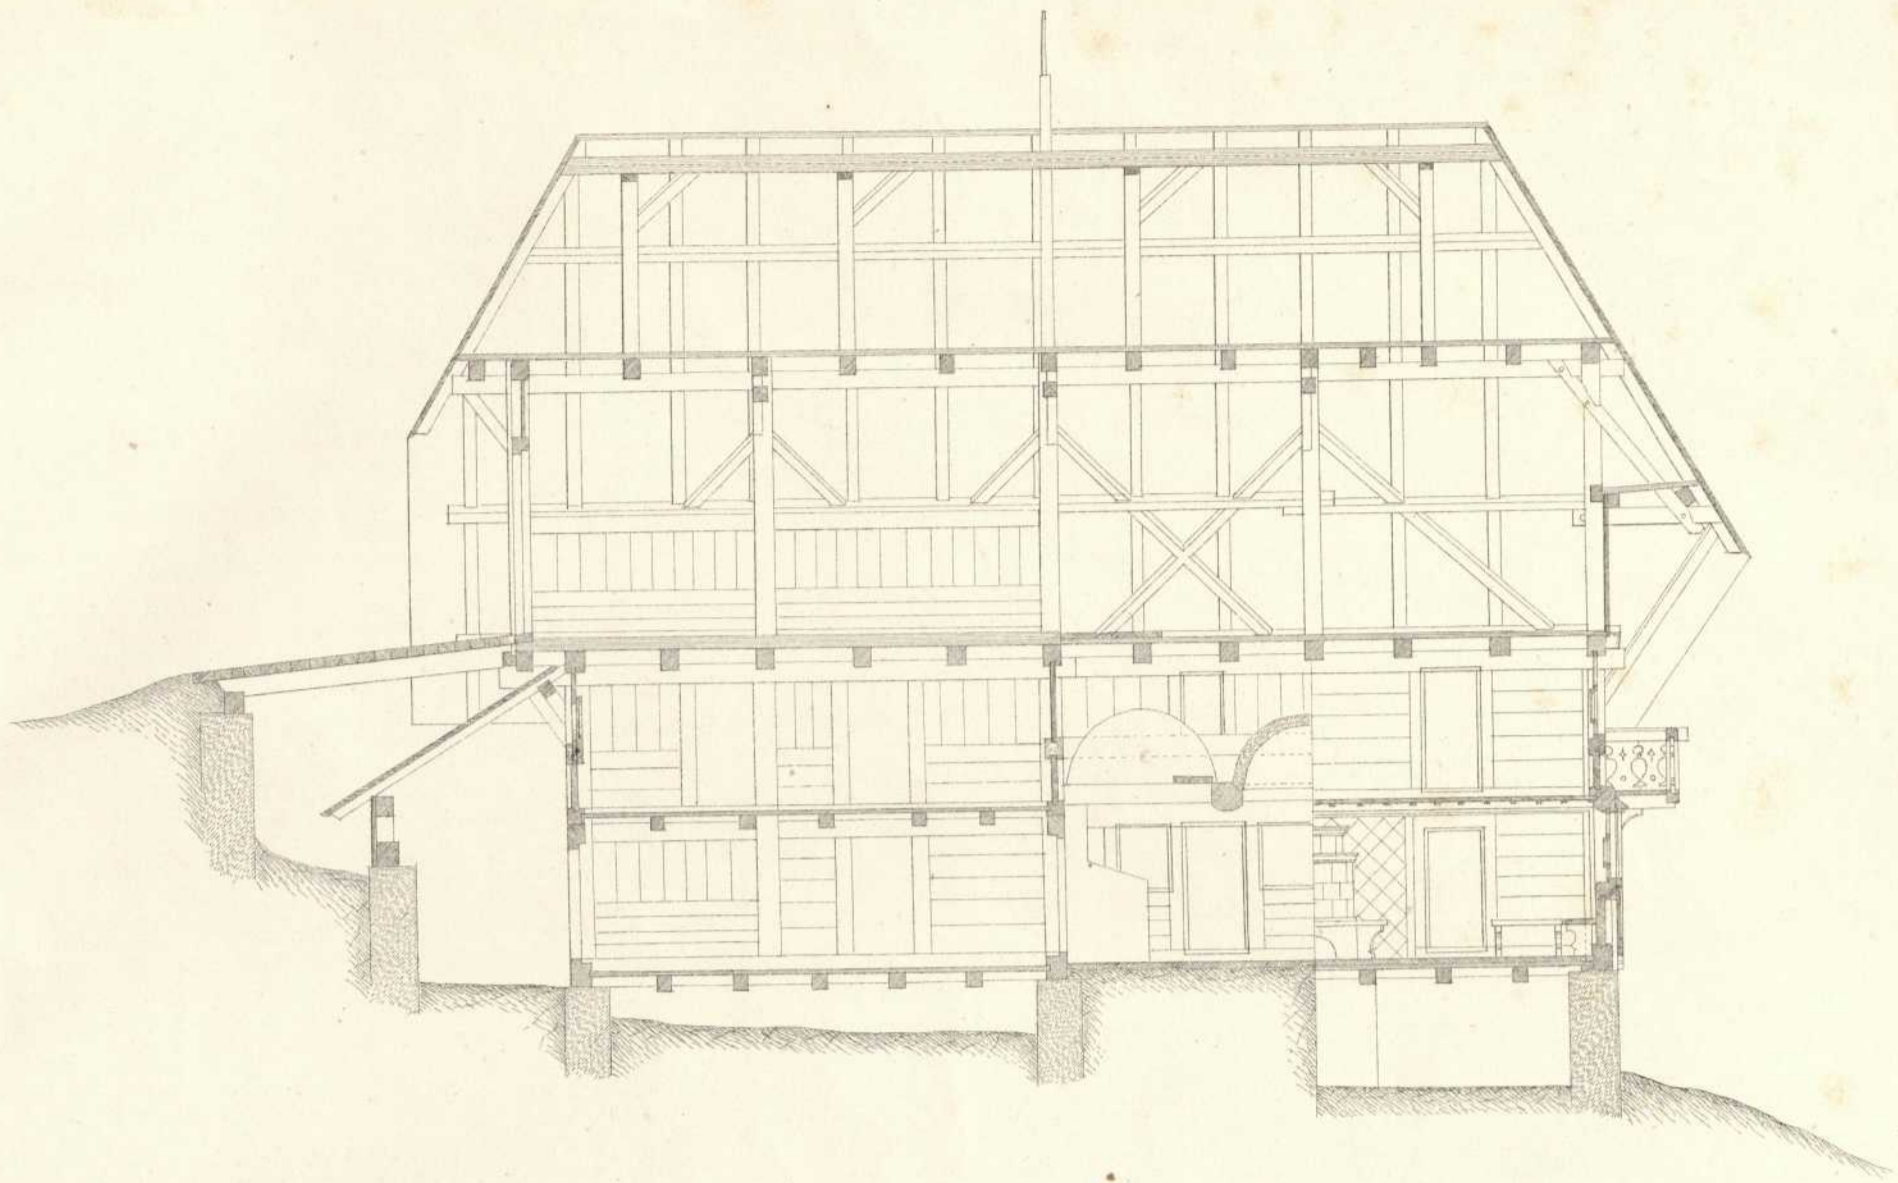

Persistenter Identifier: 1551943418252

Titel: Holzbauten des Schwarzwaldes

Autor: Eisenlohr, Friedrich
Feederle, Friedrich

Ort: Karlsruhe

Maße: 4, 24 Bl.

Datierung: 1853

Signatur: 1Bc 556

Strukturtyp: monograph

Lizenz: <https://creativecommons.org/licenses/by-sa/4.0/>

PURL: <https://digibus.ub.uni-stuttgart.de/viewer/image/1551943418252/1/>

Abschnitt: Haus des A. Troll auf Hochberg

Künstler/Illustrator: Feederle, F.

Strukturtyp: illustration

Lizenz: <https://creativecommons.org/licenses/by-sa/4.0/>

PURL: https://digibus.ub.uni-stuttgart.de/viewer/image/1551943418252/32/LOG_0025/

Haus des H. Froll auf Hochberg

Längedurchschnitt nach pp