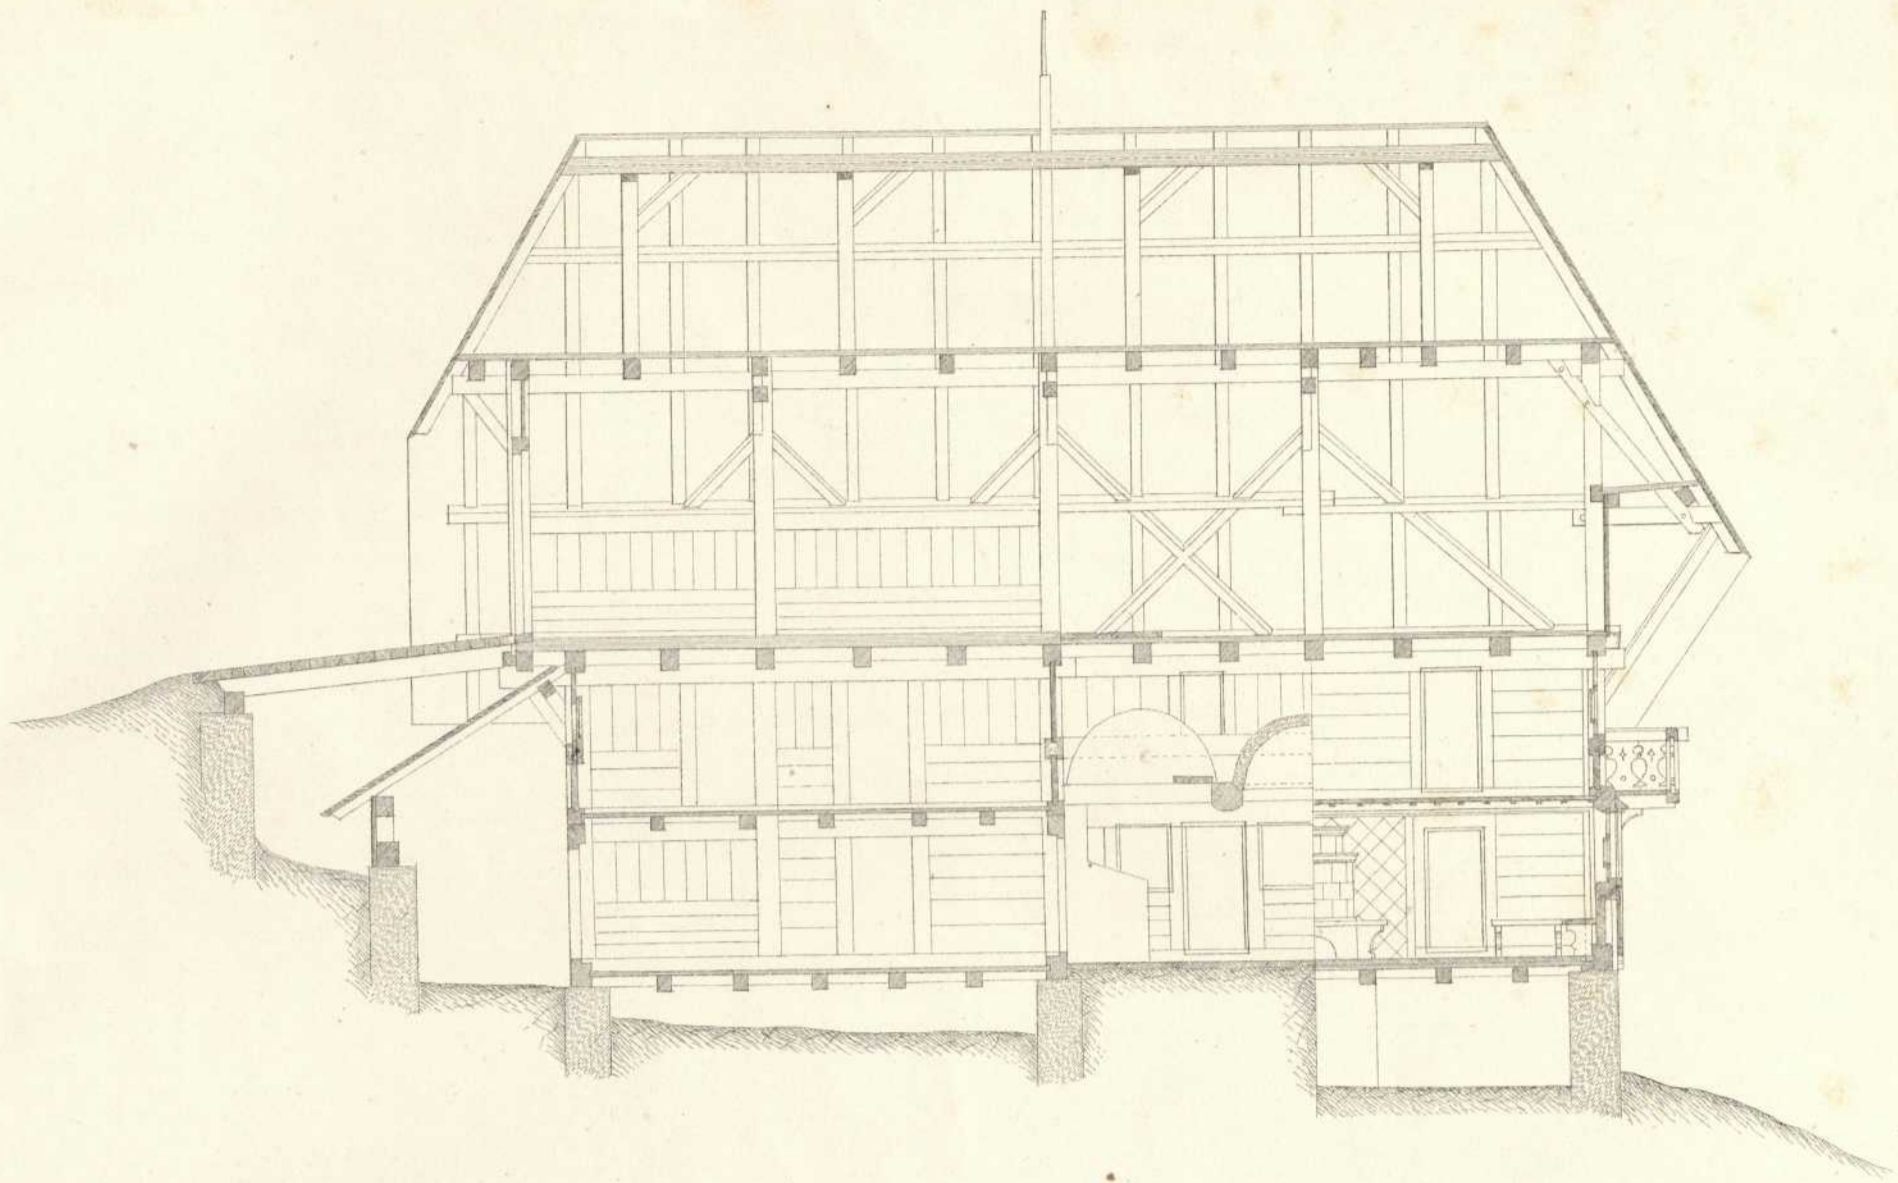

Persistenter Identifier: 1551943418252

Titel: Holzbauten des Schwarzwaldes

Autor: Eisenlohr, Friedrich
Feederle, Friedrich

Ort: Karlsruhe

Maße: 4, 24 Bl.

Datierung: 1853

Signatur: 1Bc 556

Strukturtyp: monograph

Strukturtyp: illustration

Lizenz: <https://creativecommons.org/licenses/by-sa/4.0/>

PURL: https://digibus.ub.uni-stuttgart.de/viewer/image/1551943418252/32/LOG_0026/

Haus des H. Froll auf Hochberg

Längedurchschnitt nach pp