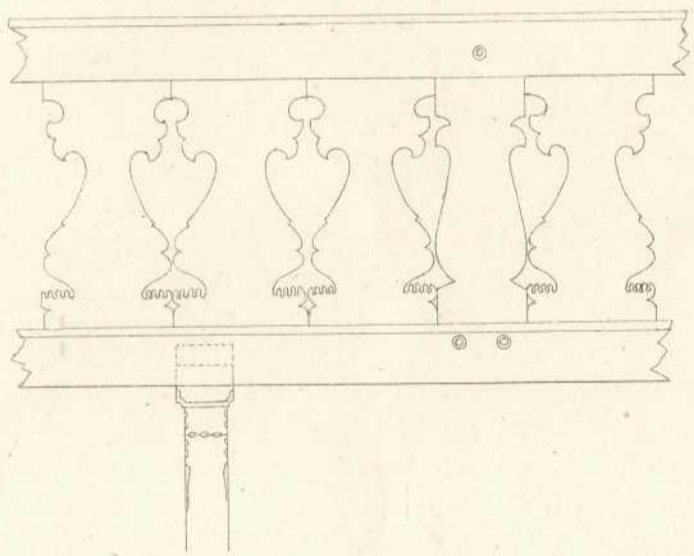

Lizenz: <https://creativecommons.org/licenses/by-sa/4.0/>

PURL: <https://digibus.ub.uni-stuttgart.de/viewer/image/1551943418252/1/>

Abschnitt: Uhrenmacherhaus im s. g. Hexenloch

Künstler/Illustrator: Feederle, Friedrich

Strukturtyp: illustration

Lizenz: <https://creativecommons.org/licenses/by-sa/4.0/>

PURL: https://digibus.ub.uni-stuttgart.de/viewer/image/1551943418252/32/LOG_0026/

Haus des H. Froll auf Hochberg

Längedurchschnitt nach pp