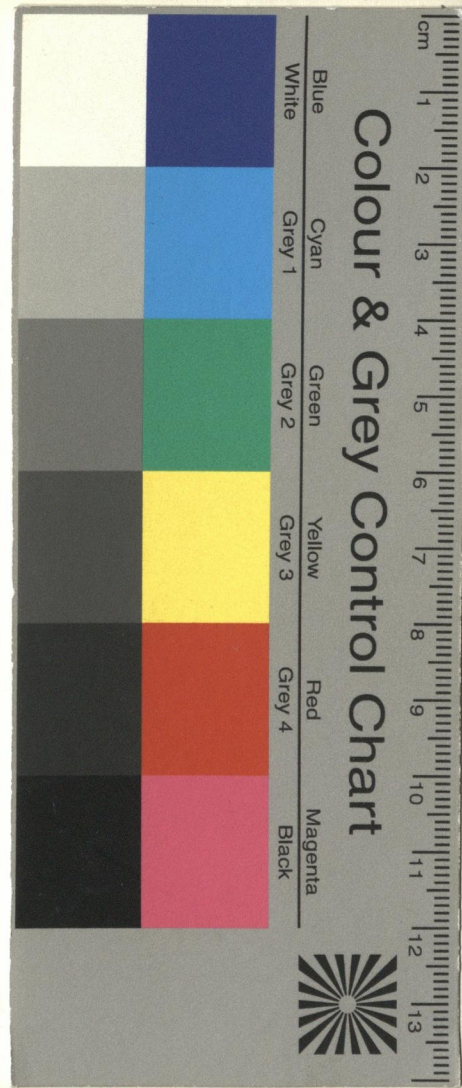

# Colour & Grey Control Chart

H. SCHEIBER, Buchbinderei  
7401 WURLINGEN  
Nr. 71.....DM 2.45.....+ 240 %