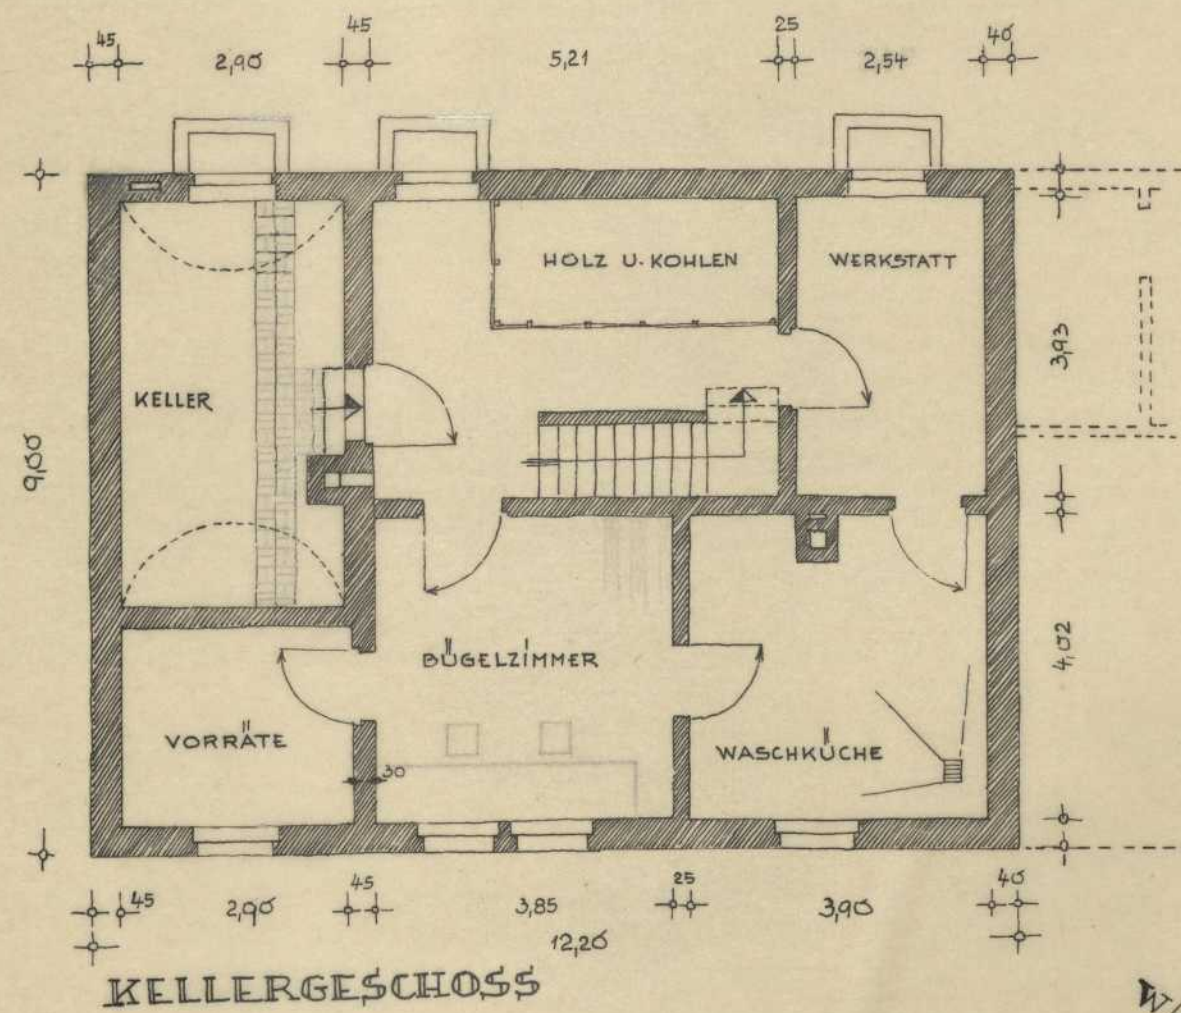

ANSICHT U. SCHNITT A-B

STRASSESEITE

GARTENSEITE

SCHNITT A-B

KELLERGEŠHOSS

LAGEPLANSKIZZE M. 1:200

STAATSBAUŠHULE STUTTGART  
SOMMER SEMESTER 1947 KL. NB

ENTWERFEN