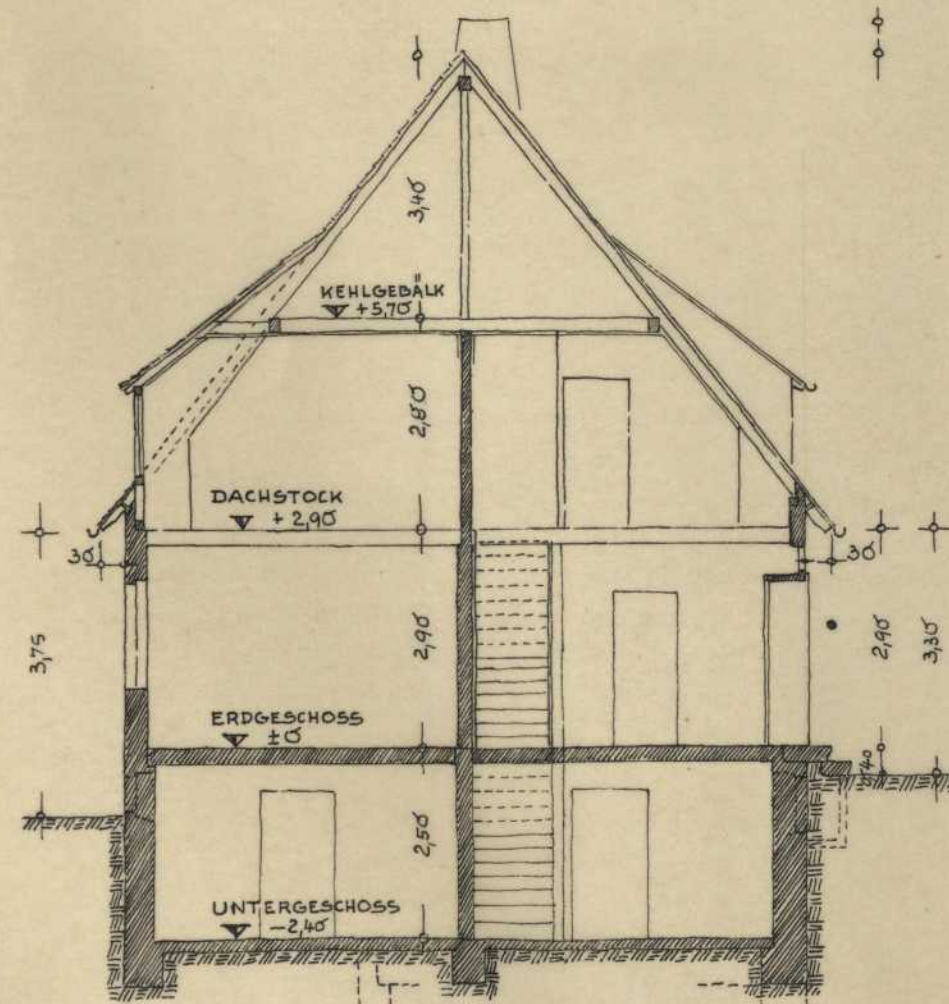

ANSICHT U. SCHNITT A-B

STRASSESEITE

GARTENSEITE

SCHNITT A-B

KELLERGEŠHOSS

LAGEPLANSKIZZE M. 1:200

STAATSBAUŠHULE STUTTGART  
SOMMER SEMESTER 1947 KL. NB

ENTWERFEN

GEGEHEN: *Wachs 4.9.47.*  
GEFERTIGT: *Zengerle.*