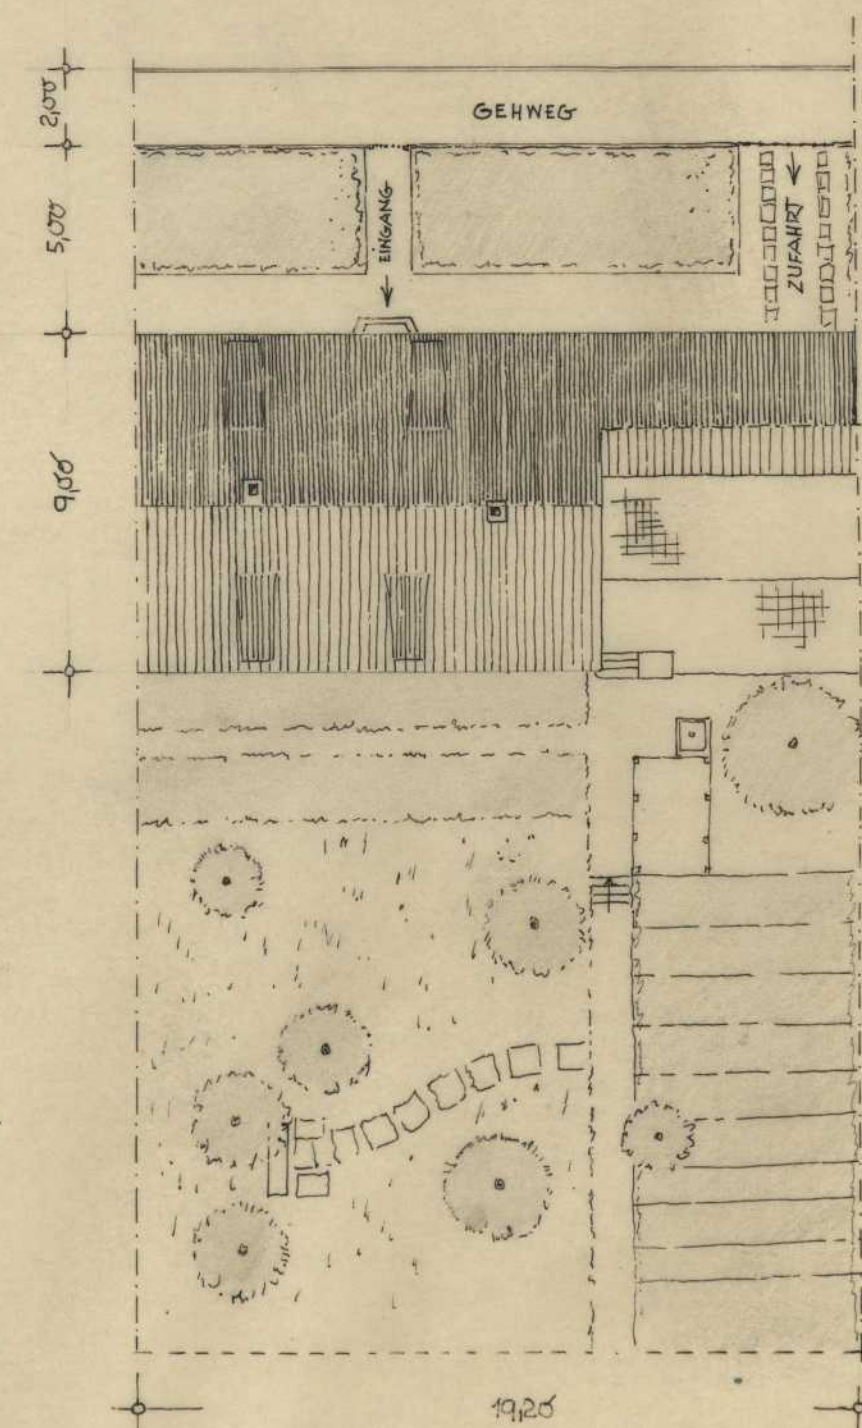

ANSICHT U. SCHNITT A-B

STRASSESEITE

GARTENSEITE

SCHNITT A-B

KELLERGEŠHOSS

LAGEPLANSKIZZE M. 1:200

STAATSBAUŠHULE STUTTGART  
SOMMER SEMESTER 1947 KL. NB

ENTWERFEN