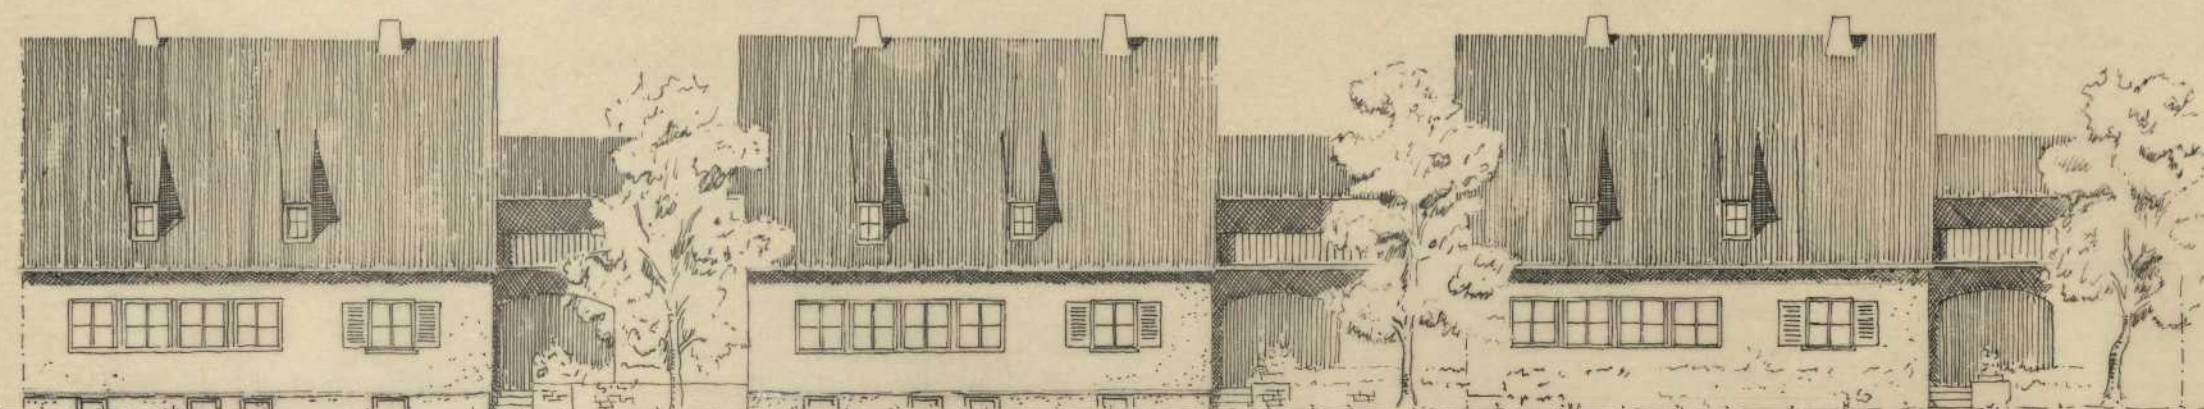

ANSICHT U. SCHNITT A-B

STRASSESEITE

GARTENSEITE

SCHNITT A-B

KELLERGEŠHOSS

LAGEPLANSKIZZE M. 1:200

STAATSBAUŠHULE STUTTGART  
SOMMER SEMESTER 1947 KL. NB

ENTWERFEN