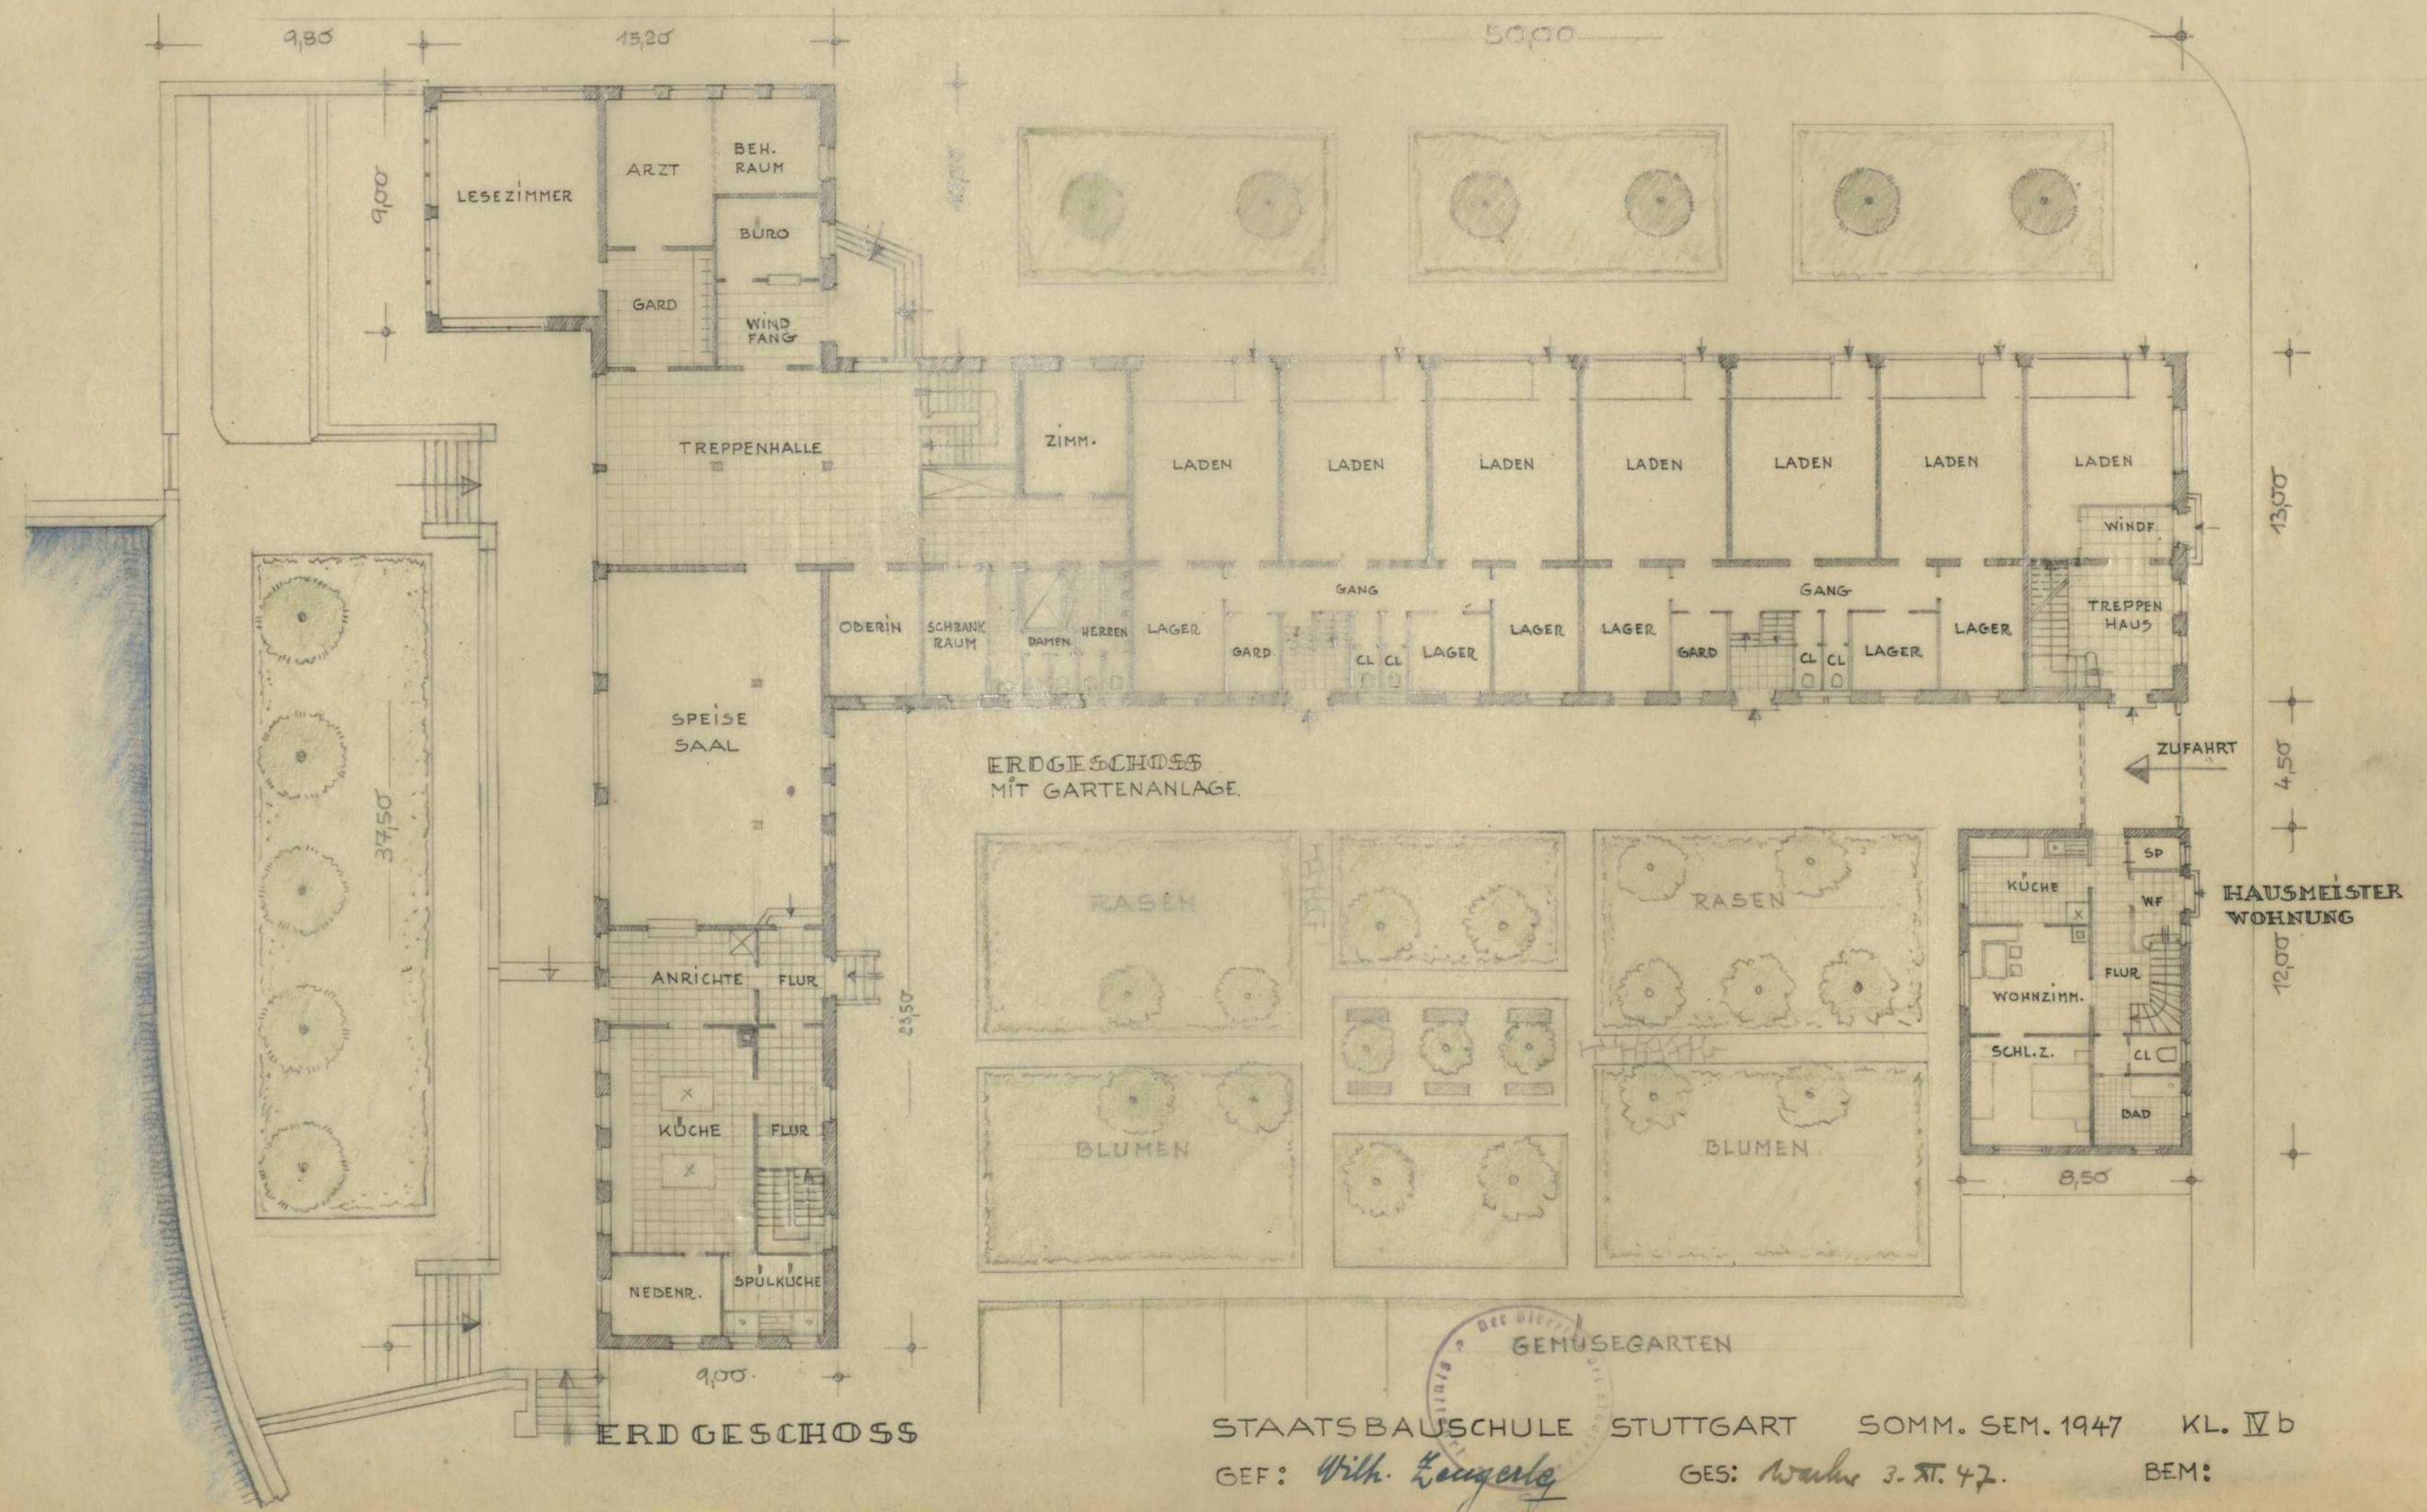

ENTWURF ZU EINEM ALTERSHEIM

BLATT 1

M. 1 : 200

STAATSBAU SCHULE STUTTGART SOMM. SEM. 1947 KL. IV b
GEF: *W. Kasper* GES: *W. Kasper 3. St. 47.* BEM: